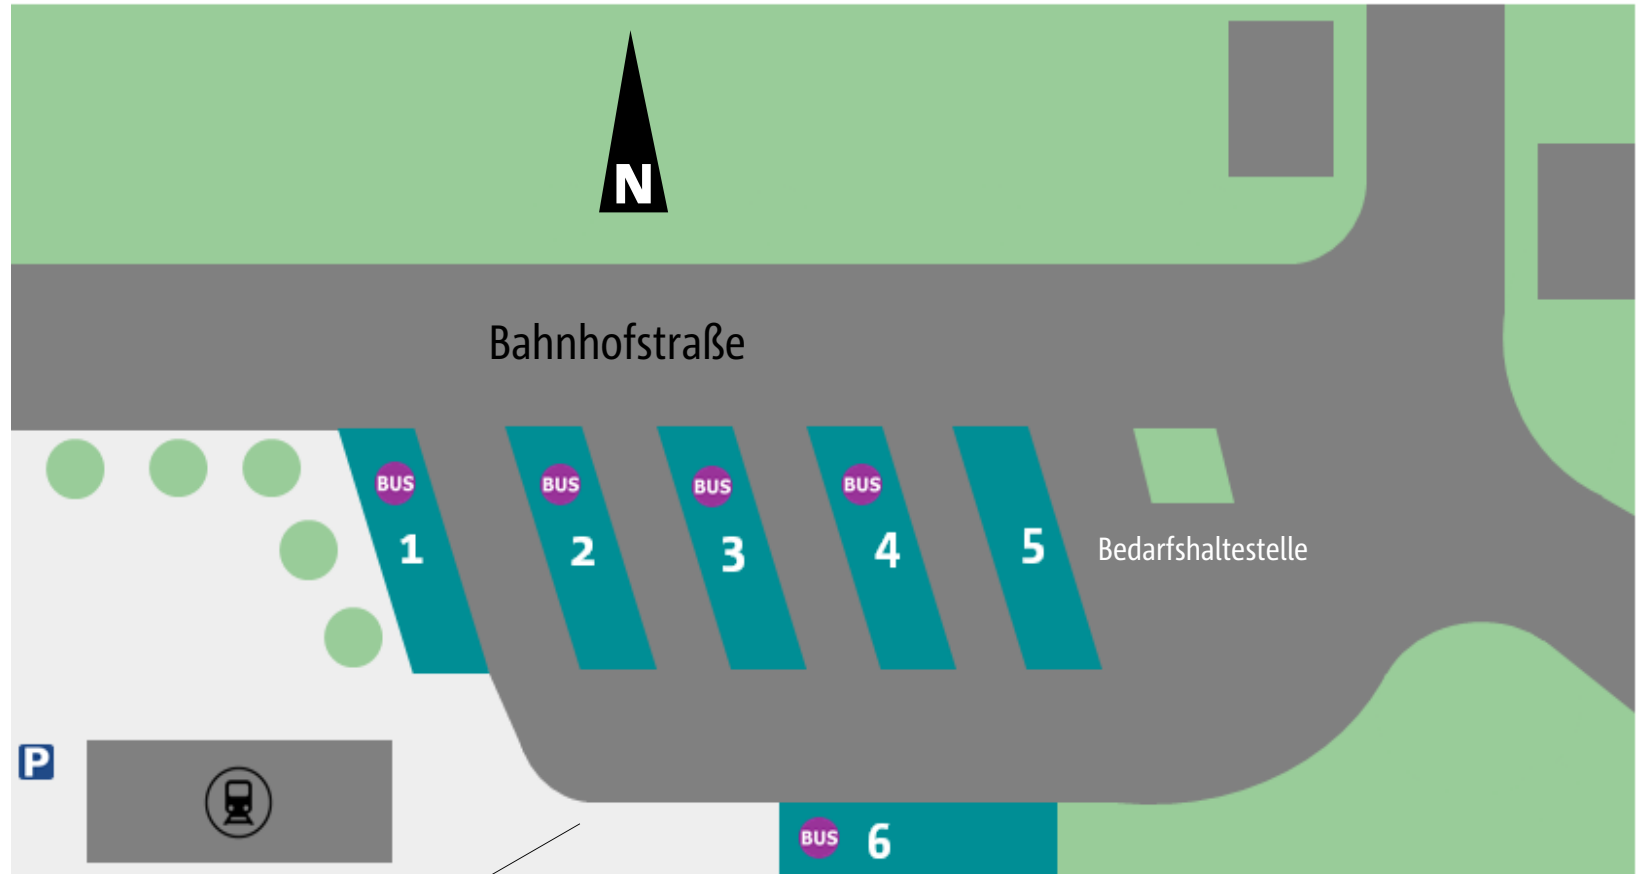

ÜBERSICHTSPLAN GENTHIN: BUSBAHNHOF

Linie Ziel Bussteig

739	Karow, Kade	4
740	Ziesar	2
741	Schlagenthin	4
743	Hohenseeden	2
744	Jerichow	3
745	Burg	1
746	Parey	1
790	Tangermünde/Stendal	6

Legende

-  Haltestelle Bus
-  Parkplatz

Stand: März 2024
© Magdeburger Regionalverkehrsverbund

Einfach ankommen.

zu den Zügen Richtung

Burg- Magdeburg und Brandenburg - Berlin