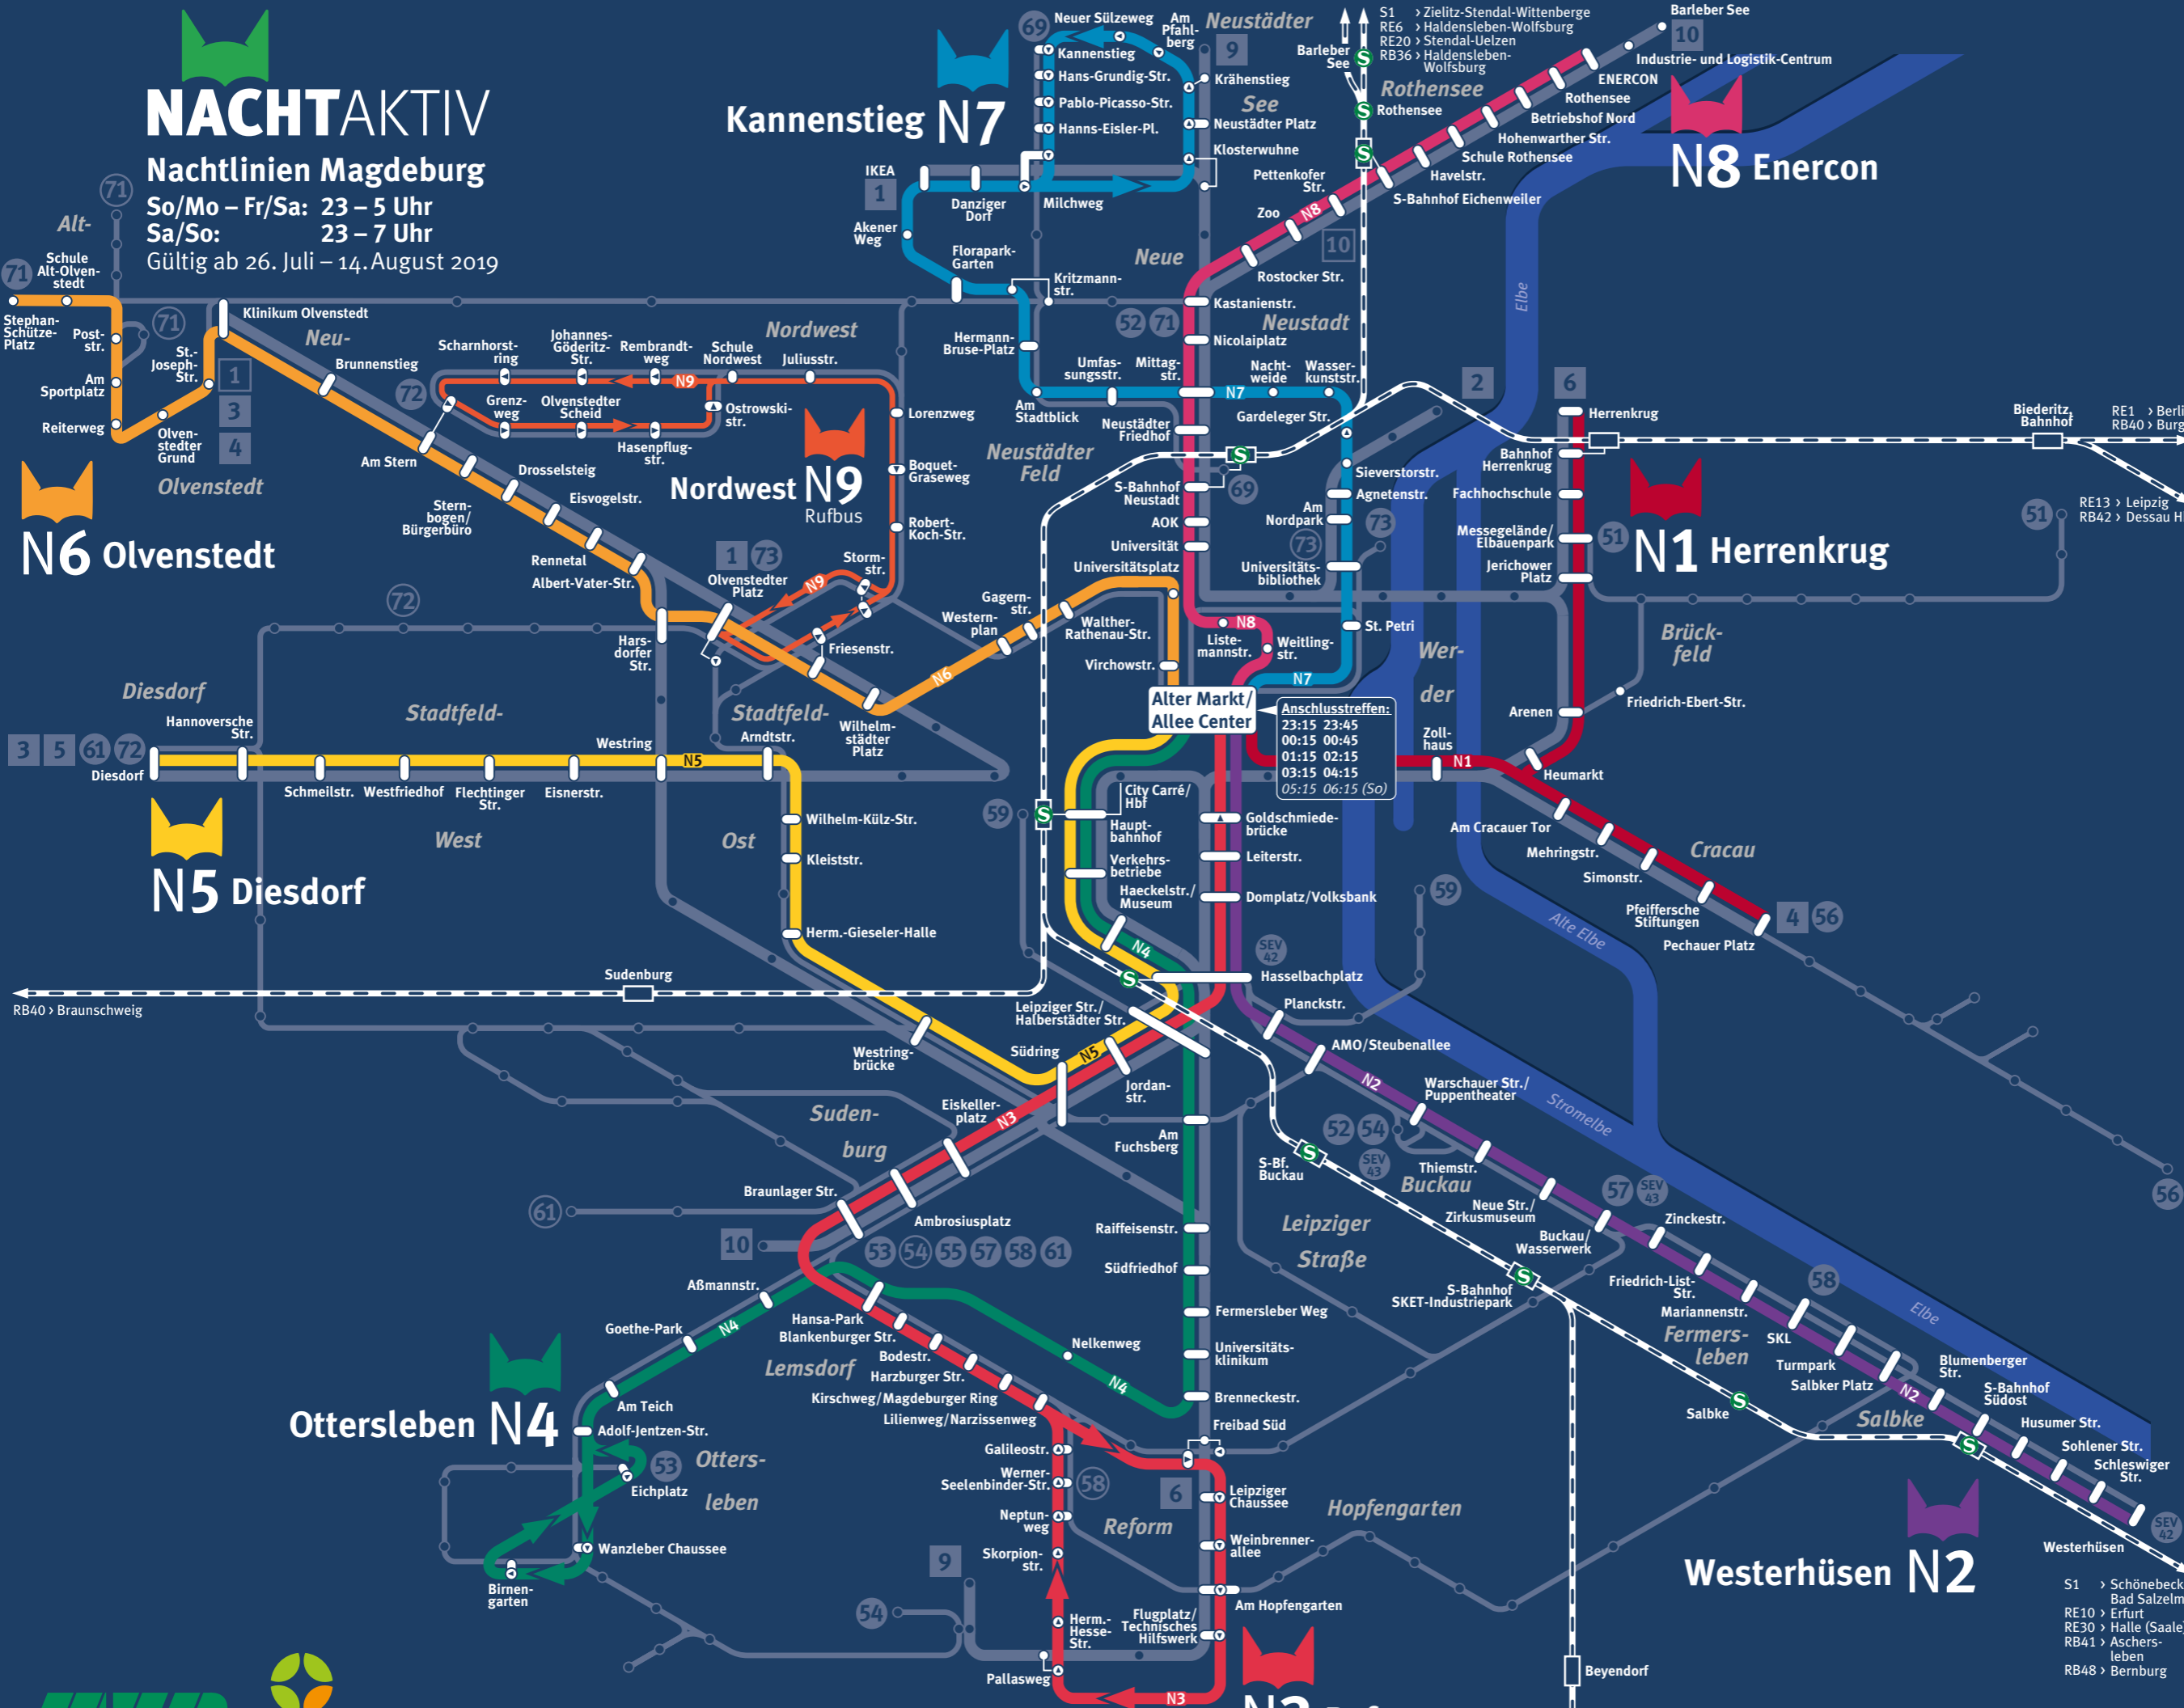

## Nachtlinien Magdeburg

So/Mo – Fr/Sa: 23 – 5 Uhr  
 Sa/So: 23 – 7 Uhr  
 Gültig ab 26. Juli – 14. August 2019

## Nachtlinien Night lines

- N1** Allee Center - Zollhaus - Cracauer Arenen - Herrenkrug
- N2** Allee Center - Hasselbachplatz - Buckau - Salbke - Westerhüsen
- N3** Alter Markt - Hasselbachplatz - Braunlager Str. - Hansapark - Lemsdorf - Schleifenfahrt Reform
- N4** Alter Markt - Hasselbachplatz - Leipziger Str. - Uniklinik - Hansapark - Halberstädter Ch. - Schleifenfahrt Otterleben
- N5** Alter Markt - Hasselbachplatz - Südring - Arndtstr. - Diesdorf
- N6** Alter Markt - W.-Rathenau-Str. - Ebendorfer Str. - Olvenstedter Pl. - Drosselsteig - Alt-Olvenstedt - Stephan-Schütze-Platz
- N7** Alter Markt - Unibibliothek - Agnetenstr. - Sieverstorstr. - Mittagstr. - Neustädter Feld - IKEA - Neustädter Platz - Schleifenfahrt Krähenstieg - Kannenstieg
- N8** Alter Markt - Listemannstr. - S-Bf. Neustadt - Kastanienstr. - Zoo - Enercon
- N9** Rufbus - Anschluss an Linie N6 Olvenstedter Platz - Lorenzweg - Schleife Nordwest über Am Stern Bestellung 30 min vor Abfahrt unter 0391 / 548-12 12

## Rundum-Anschluss Linien N1-N8 am Alten Markt/Allee Center

Connections between lines N1-N8 at stop Alter Markt

täglich daily

23:15 Uhr	23:45 Uhr
00:15 Uhr	00:45 Uhr
01:15 Uhr	
02:15 Uhr	
03:15 Uhr	
04:15 Uhr	