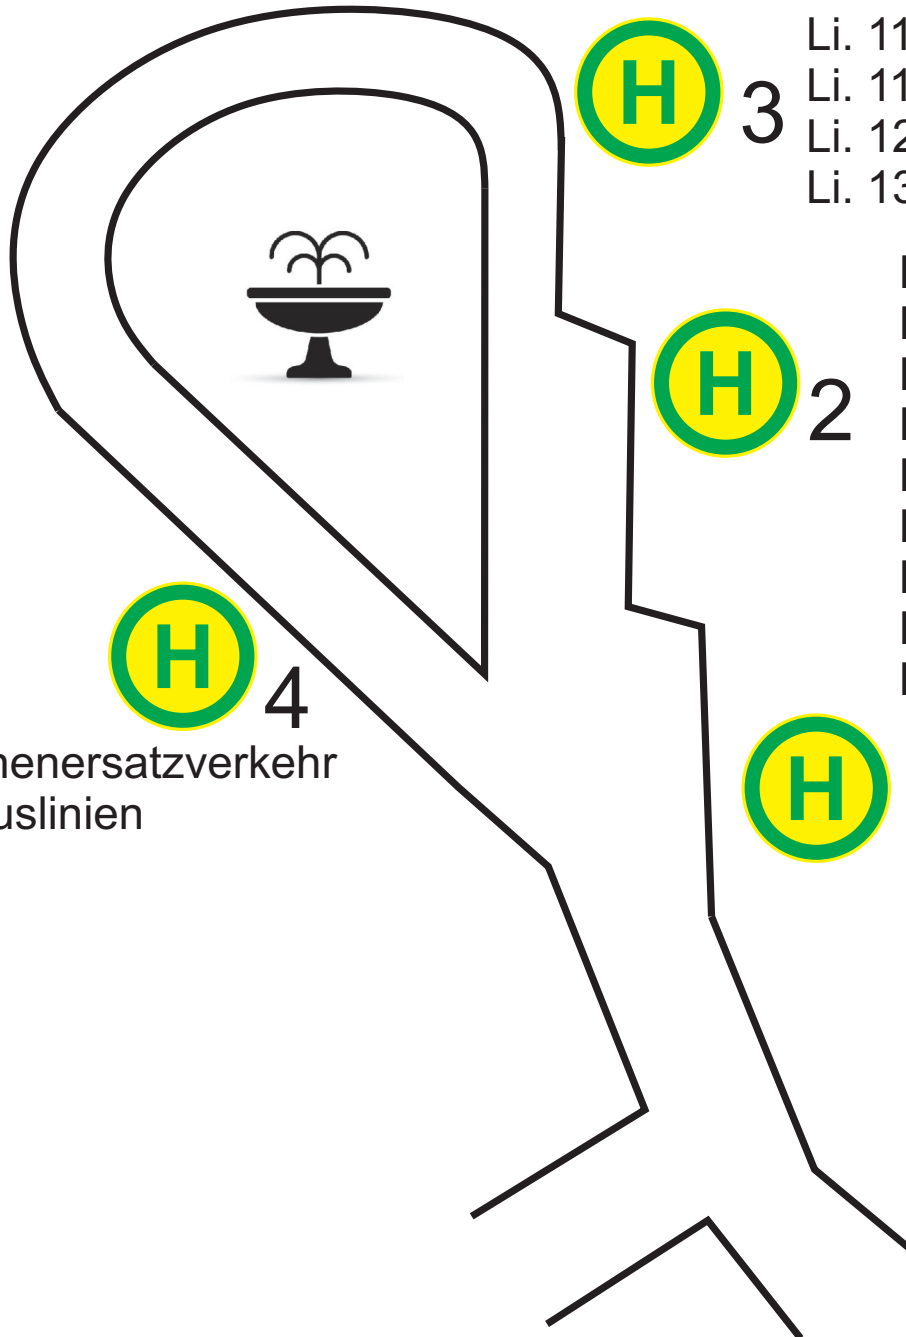

# Lageplan der Haltestellen am Bahnhof Bernburg

- H 3
- Li. 116 Ri. Alsleben-Könnern
  - Li. 117 Ri. Nienburg-Neugattersleben
  - Li. 124 Ri. Latdorf-Borgesdorf
  - Li. 139 Ri. Calbe-Schönebeck

- H 2
- Li. 111 Ri. Güsten-Staßfurt
  - Li. 111 Ri. Busbahnhof-Roschwitz
  - Li. 112 Ri. Strenzfeld-Hohenerxleben
  - Li. 112 Ri. Busbahnhof -PEP-Markt
  - Li. 113 Ri. Busbahnhof - Gröna
  - Li. 113 Ri. Dröbel-Latdorf
  - Li. 114 Ri. Martinsplatz - Hegebreite
  - Li. 114 Ri. Busbahnhof - PEP-Markt
  - Li. 158 Ri. Rathmannsdorf - Staßfurt

H 4

Schienenersatzverkehr  
Fernbuslinien

- H 1
- Linien 116; 117; 139 und 158
  - Ri. Busbahnhof

Züge in Richtung Calbe, Güsten,  
Könnern und Köthen