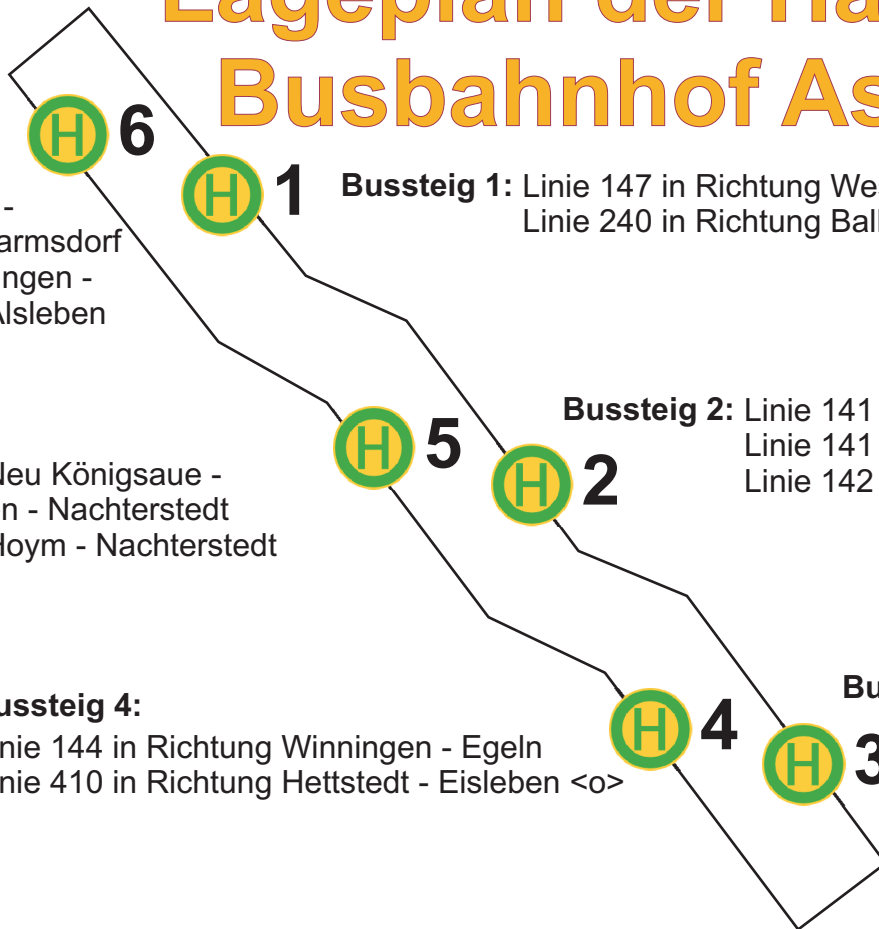

# Lageplan der Haltestellen am Busbahnhof Aschersleben

## Bussteig 6:

Linie 143 in Richtung  
Gr. Schierstedt -  
Giersleben - Warmsdorf  
Linie 149 in Richtung Mehringen -  
Schackstedt - Alsleben

**Bussteig 1:** Linie 147 in Richtung Westdorf - Ulzigerode  
Linie 240 in Richtung Ballenstedt - Quedlinburg <o>

**Bussteig 2:** Linie 141 in Richtung Siemensstraße  
Linie 141 in Richtung Klinikum  
Linie 142 in Richtung Siemensstraße

## Bussteig 5:

Linie 145 in Richtung Neu Königsau -  
Gatersleben - Nachterstedt  
Linie 148 in Richtung Hoym - Nachterstedt

**Bussteig 4:**  
Linie 144 in Richtung Winnigen - Egel  
Linie 410 in Richtung Hettstedt - Eisleben <o>