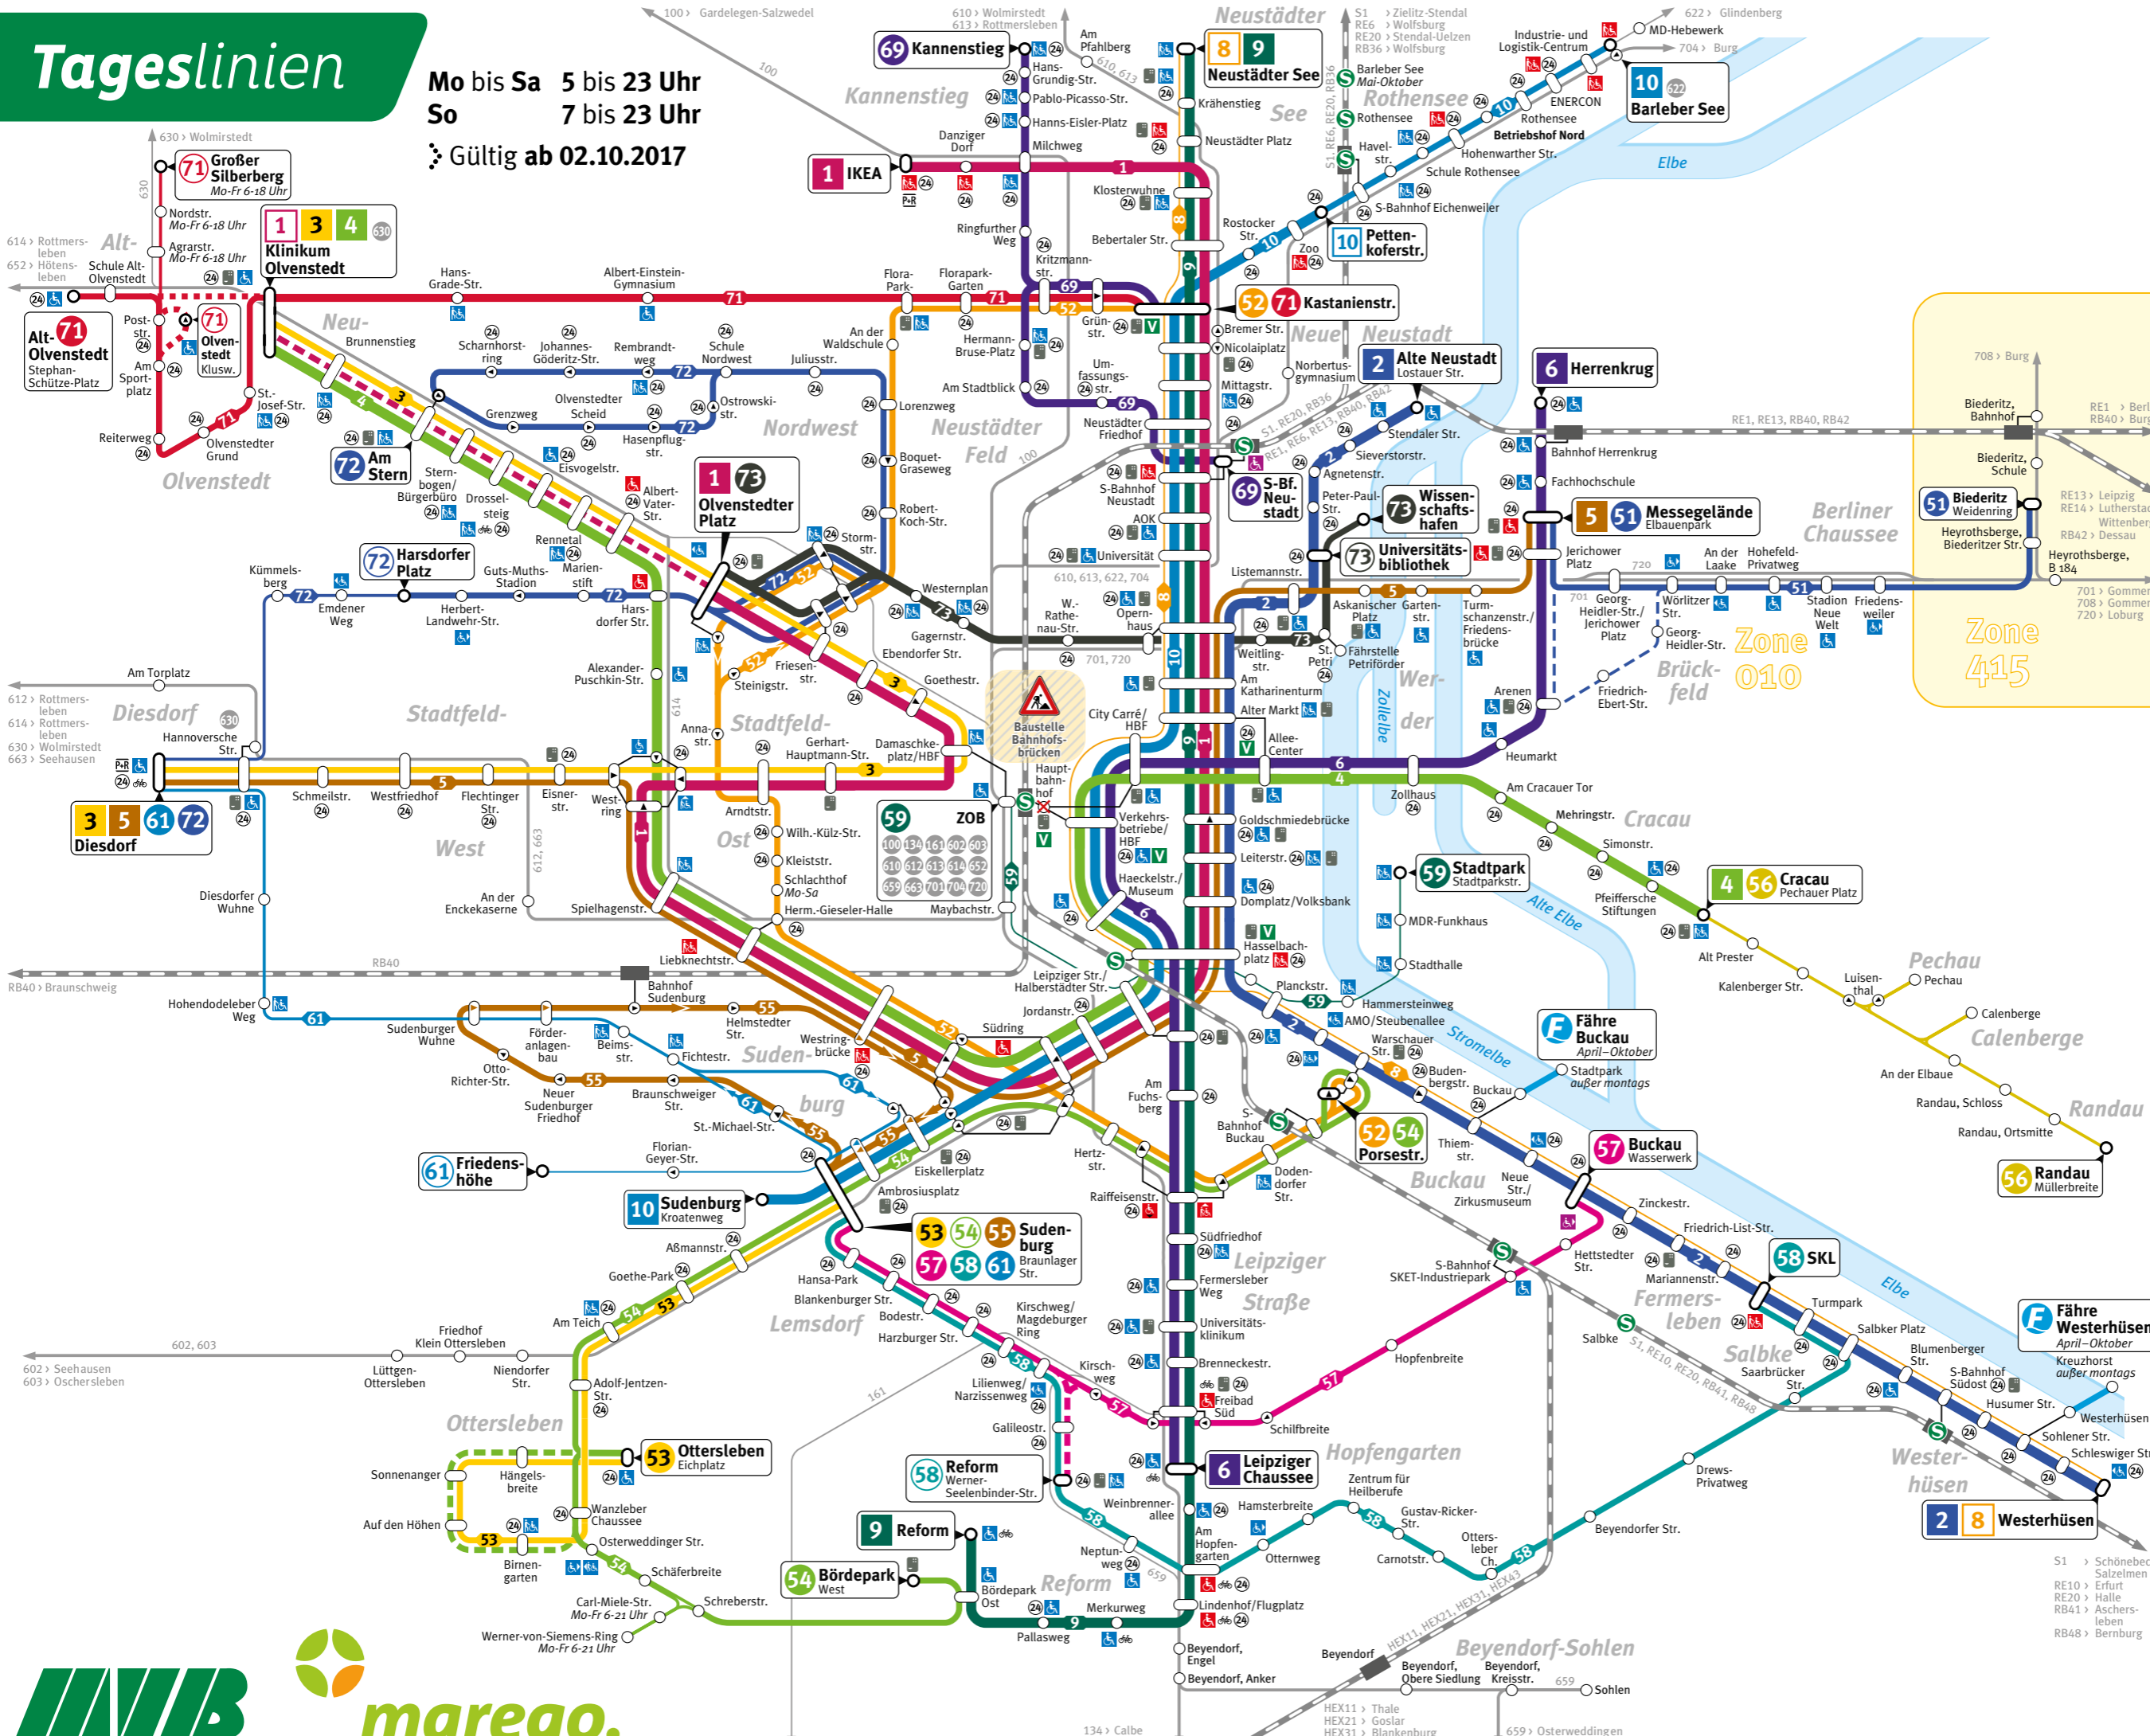

# Tageslinien

Mo bis Sa 5 bis 23 Uhr  
 So 7 bis 23 Uhr  
 Gültig ab 02.10.2017

- ### Tram Straßenbahnliesen Tram lines
- 1 IKEA - Alter Markt - Hasselbachplatz - Südring - Westring - Damaschkeplatz/HBF - Olvenstedter Platz - (Klinikum Olvenstedt)
  - 2 Alte Neustadt - Alter Markt - Hasselbachplatz - Westring - Olvenstedter Platz - Olvenstedt
  - 3 Diesdorf - Westring - Damaschkeplatz/HBF - Olvenstedter Platz - Olvenstedt
  - 4 Cracau - Allee Center - Verkehrsbetriebe/HBF - Hasselbachplatz - Südring - Westring - Albert-Vater-Str. - Klinikum Olvenstedt
  - 5 Diesdorf - Westring - Südring - Hasselbachplatz - Leiterstraße - Alter Markt - Askanischer Platz - Messegelände/Elbauenpark
  - 6 Leipziger Chaussee - Hasselbachplatz - Verkehrsbetriebe/HBF - Allee Center - Arenen - Herrenkrug
  - 8 Einzelfahrten: Neustädter See - Alter Markt - City Carré/HBF - Buckau/Wasserwerk - Westring
  - 9 Neustädter See - Alter Markt - Hasselbachplatz - Leipziger Chaussee - Reform
  - 10 Barleber See - Zoo/Pettenkoferstr. - Alter Markt - Verkehrsbetriebe/HBF - Hasselbachplatz - Sudenburg
- ### BUS Bus lines
- |                              |  |
|------------------------------|--|
| 51 Messegelände - Biederitz  | 58 Sudenburg - SKL                         |
| 52 Kastanienstr. - Porsestr. | 59 ZOB - Stadtpark                         |
| 53 Sudenburg - Ottersleben   | 61 Diesdorf - Friedenshöhe                 |
| 54 Porsestr. - Bördepark     | 69 Kannenstieg - Bf. Neustadt              |
| 55 Ringverkehr Sudenburg     | 71 St.-Schütze-Platz - Kastanienstr.       |
| 56 Cracau - Randau           | 72 Am Stern - Diesdorf                     |
| 57 Sudenburg - Buckau        | 73 Olvenstedter Platz - Wissenschaftshafen |