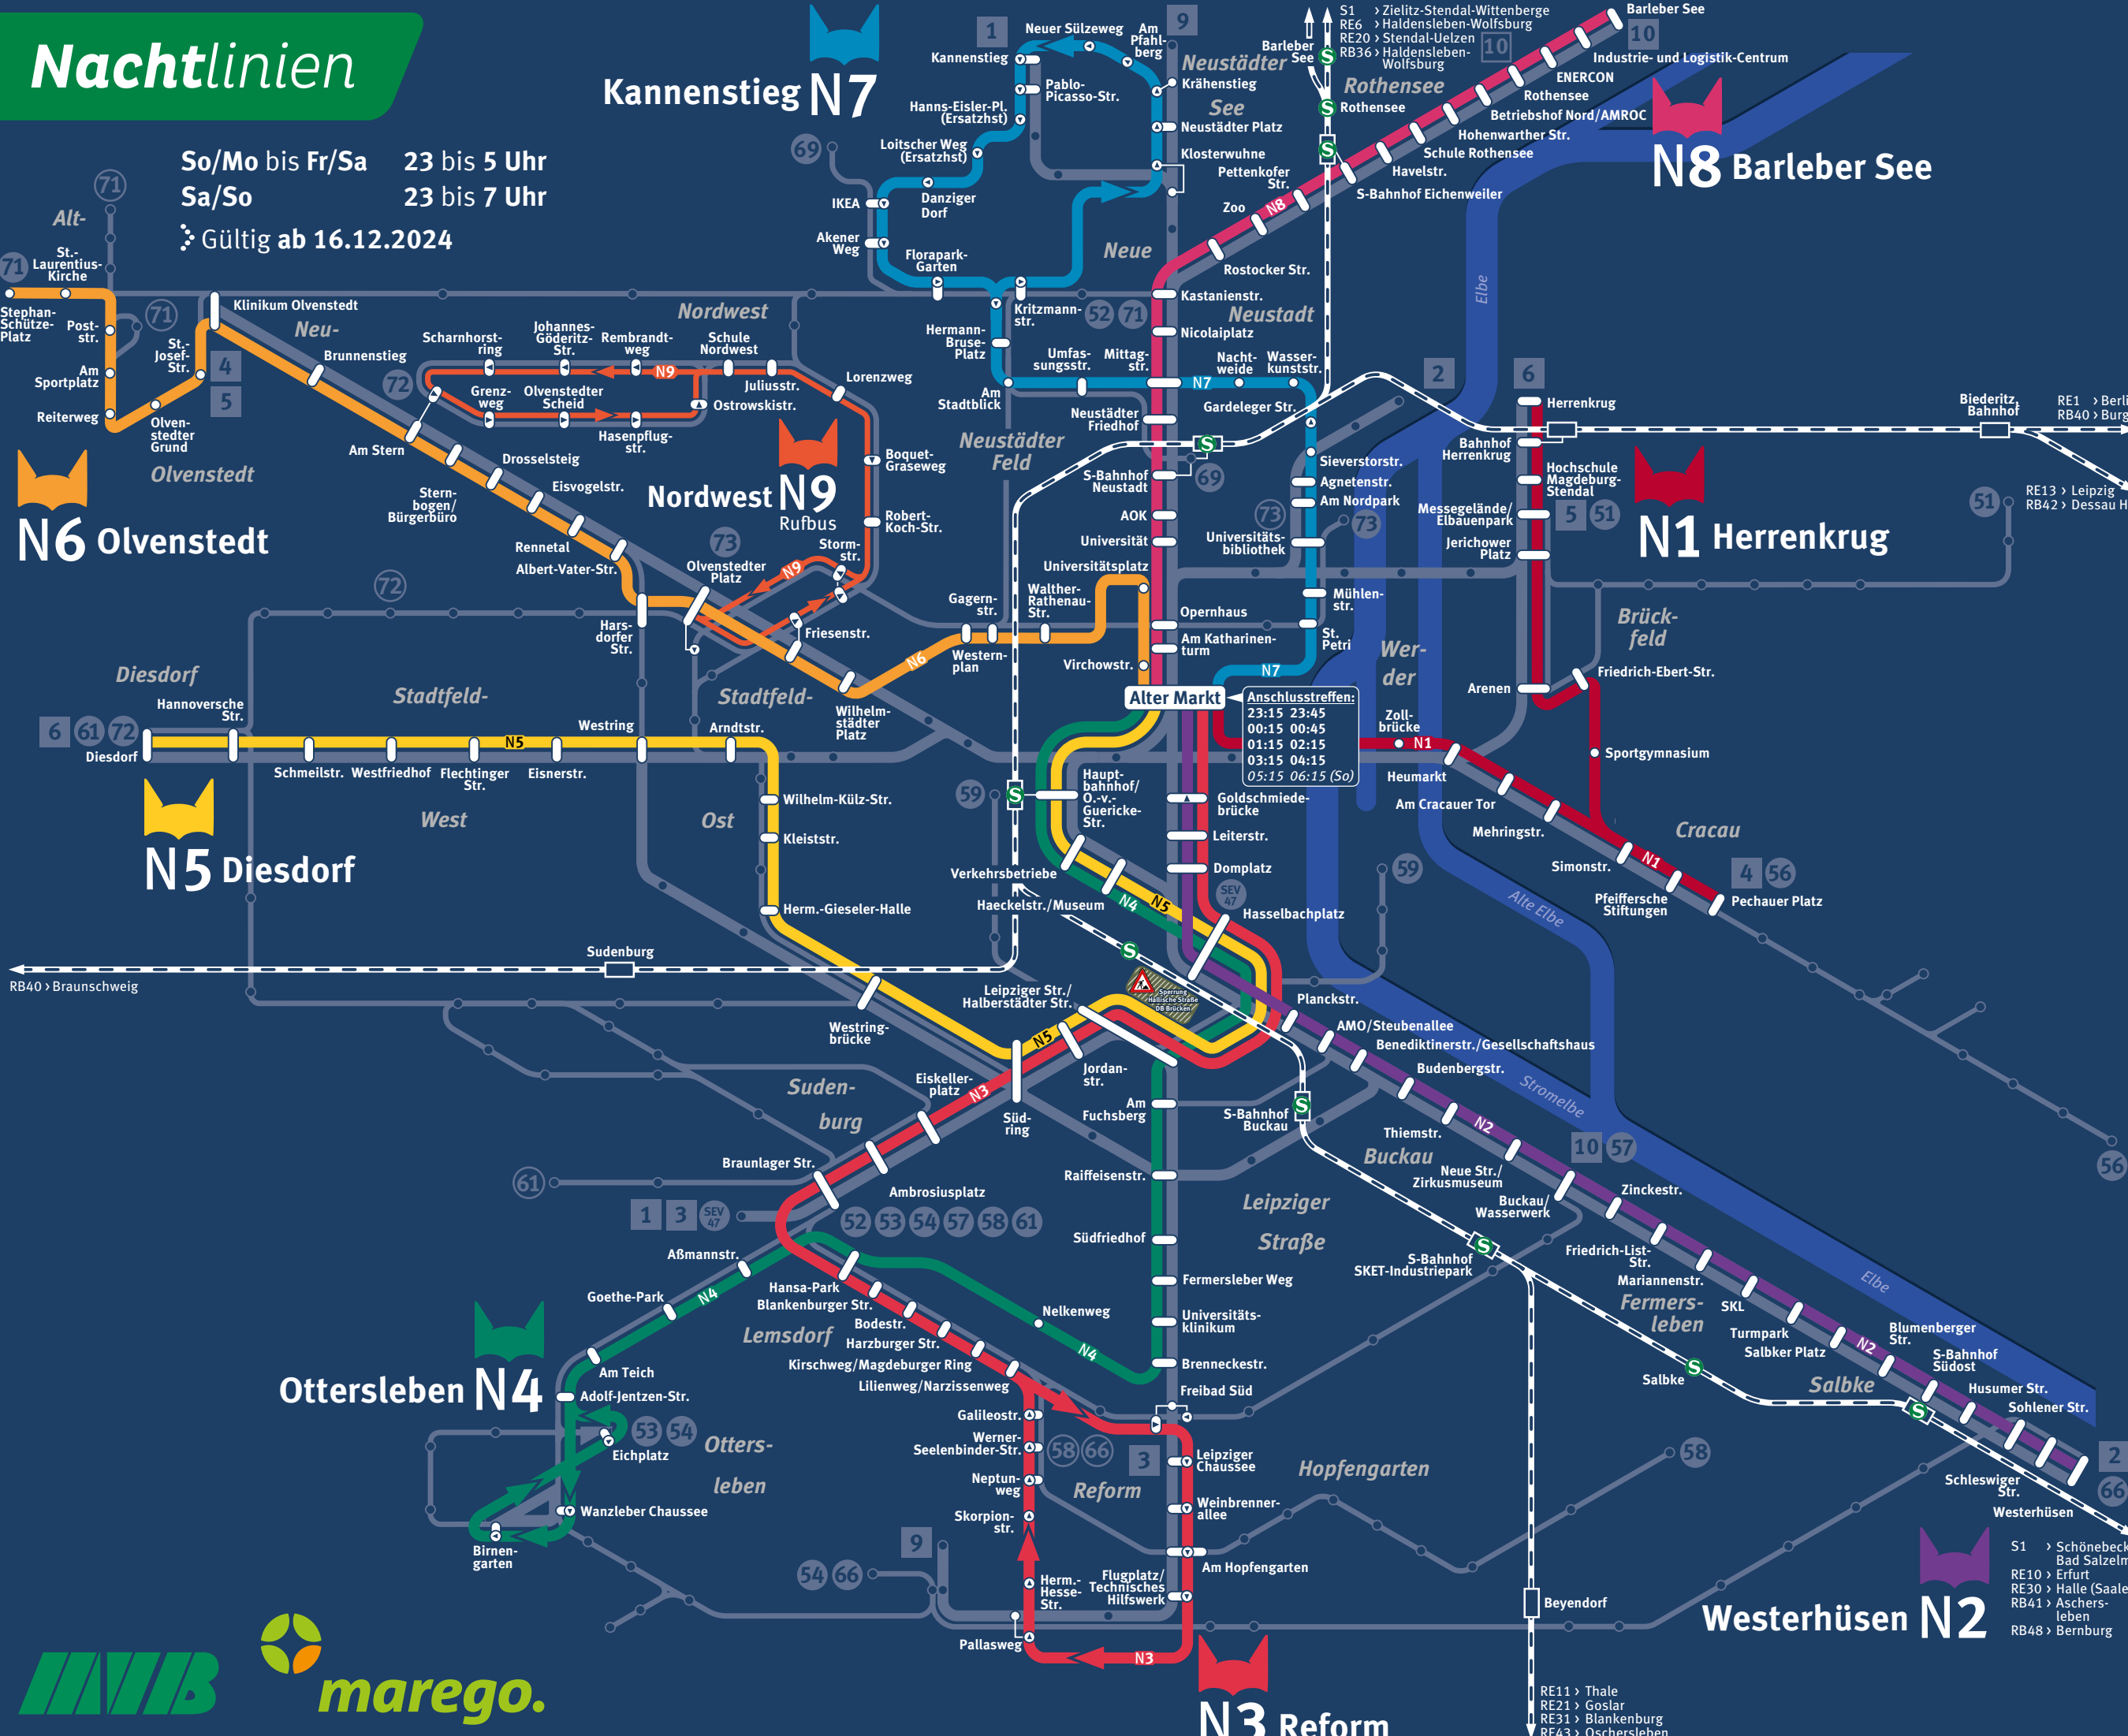

Nachtlinien

So/Mo bis Fr/Sa 23 bis 5 Uhr
 Sa/So 23 bis 7 Uhr
 Gültig ab 16.12.2024

- ## NACHTAKTIV
- ### Nachtlinien Night lines
- N1** Alter Markt - Heumarkt - Cracau (Pechauer Platz) - Herrenkrug
 - N2** Alter Markt - Hasselbachplatz - Buckau (Wasserwerk) - Salbker Platz - Westerhüsen
 - N3** Alter Markt - Hasselbachplatz - Braunlager Str. - Hansapark - Lemsdorf - Schleifenfahrt Reform
 - N4** Alter Markt - Hasselbachplatz - Leipziger Str. - Uniklinik - Hansapark - Halberstädter Ch. - Schleifenfahrt Ottersleben
 - N5** Alter Markt - Hasselbachplatz - Südring - Diesdorf
 - N6** Alter Markt - W.-Rathenau-Str. - Ebdorfer Str. - Olvenstedter Pl. - Drosselsteig - Alt-Olvenstedt - Stephan-Schütze-Platz
 - N7** Alter Markt - Unibibliothek - Agnetenstr. - Sieverstorstr. - Mittagstr. - Neustädter Feld - IKEA - Neustädter Platz - Schleifenfahrt Krähenstieg - Kannenstieg
 - N8** Alter Markt - Opernhaus - S-Bhf. Neustadt - Kastanienstr. - Zoo - Barleber See
 - N9** Rufbus - Anschluss an Linie N6 Olvenstedter Platz - Lorenzweg - Schleife Nordwest über Am Stern Bestellung 30 min vor Abfahrt unter 0391 / 548-12 12

05:15 Uhr	
06:15 Uhr	

- ### Legende Legend
- Buslinie Endhaltestelle Bus line at day terminus
 - Haltestelle nur am Tage Bus stop at day only
 - Strecke mit Bus nur am Tage Bus route at day only
 - Haltestelle mit 24-Stunden-Betrieb Stop with 24 hours-service
 - Haltestelle nur mit NACHTAKTIV Stop of night bus only
 - NACHTAKTIV-Linie hält nur in angegebener Richtung Night bus stop in given direction only
 - Hält nur in angegebener Richtung Stop in given direction only
 - 24-Stunden-Haltestelle mit unterschiedlichen Standorten 24 hours-stop with differing locations
 - Eisenbahn Railway
 - Bahnhof S-Bahnhof Station Station of suburban trains
 - Straßenbahnstrecke nur am Tage Tram route at day only
 - Straßenbahnlinie Endhaltestelle Tram line terminus