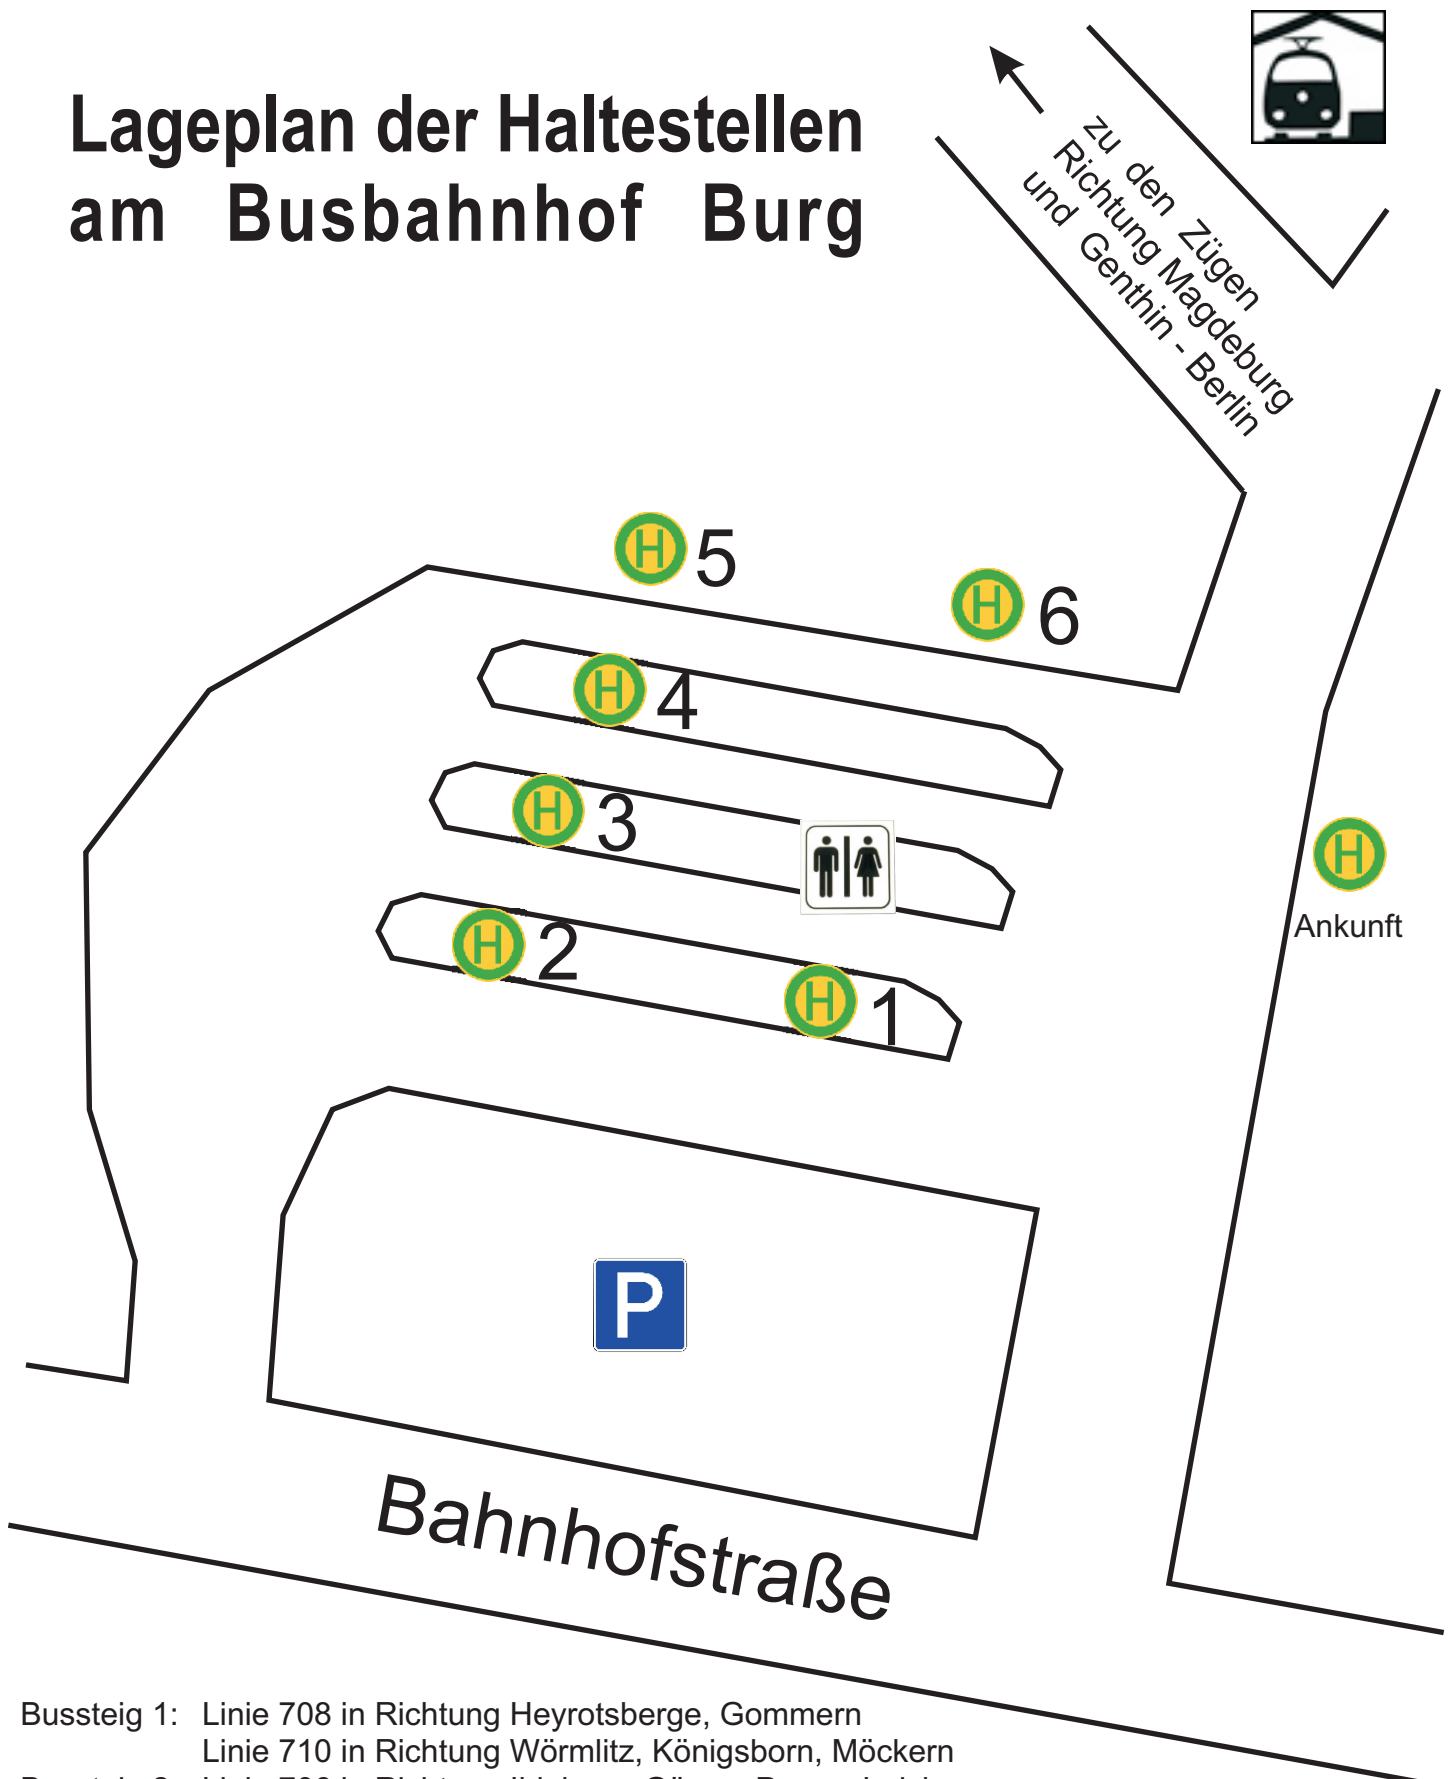

# Lageplan der Haltestellen am Busbahnhof Burg

- Bussteig 1: Linie 708 in Richtung Heyrotsberge, Gommern  
Linie 710 in Richtung Wörlitz, Königsborn, Möckern
- Bussteig 2: Linie 706 in Richtung Ihleburg, Güsen, Parey, Jerichow  
Linie 716 in Richtung Blumenthal
- Bussteig 3: Linie 712 in Richtung Möckern, Gommern
- Bussteig 4: Linie 704 in Richtung Hohenwarthe, Lostau, Magdeburg
- Bussteig 5: Linie 703 in Richtung Grabow, Theeßen, Magdeburgerforth, Ziesar  
Linie 711 in Richtung Grabow, Friedensau, Möckern  
Linie 745 in Richtung Hohenseeden, Genthin
- Bussteig 6: Linie 700 in Richtung Krankenhaus, Friedhof Ost, Marktkauf