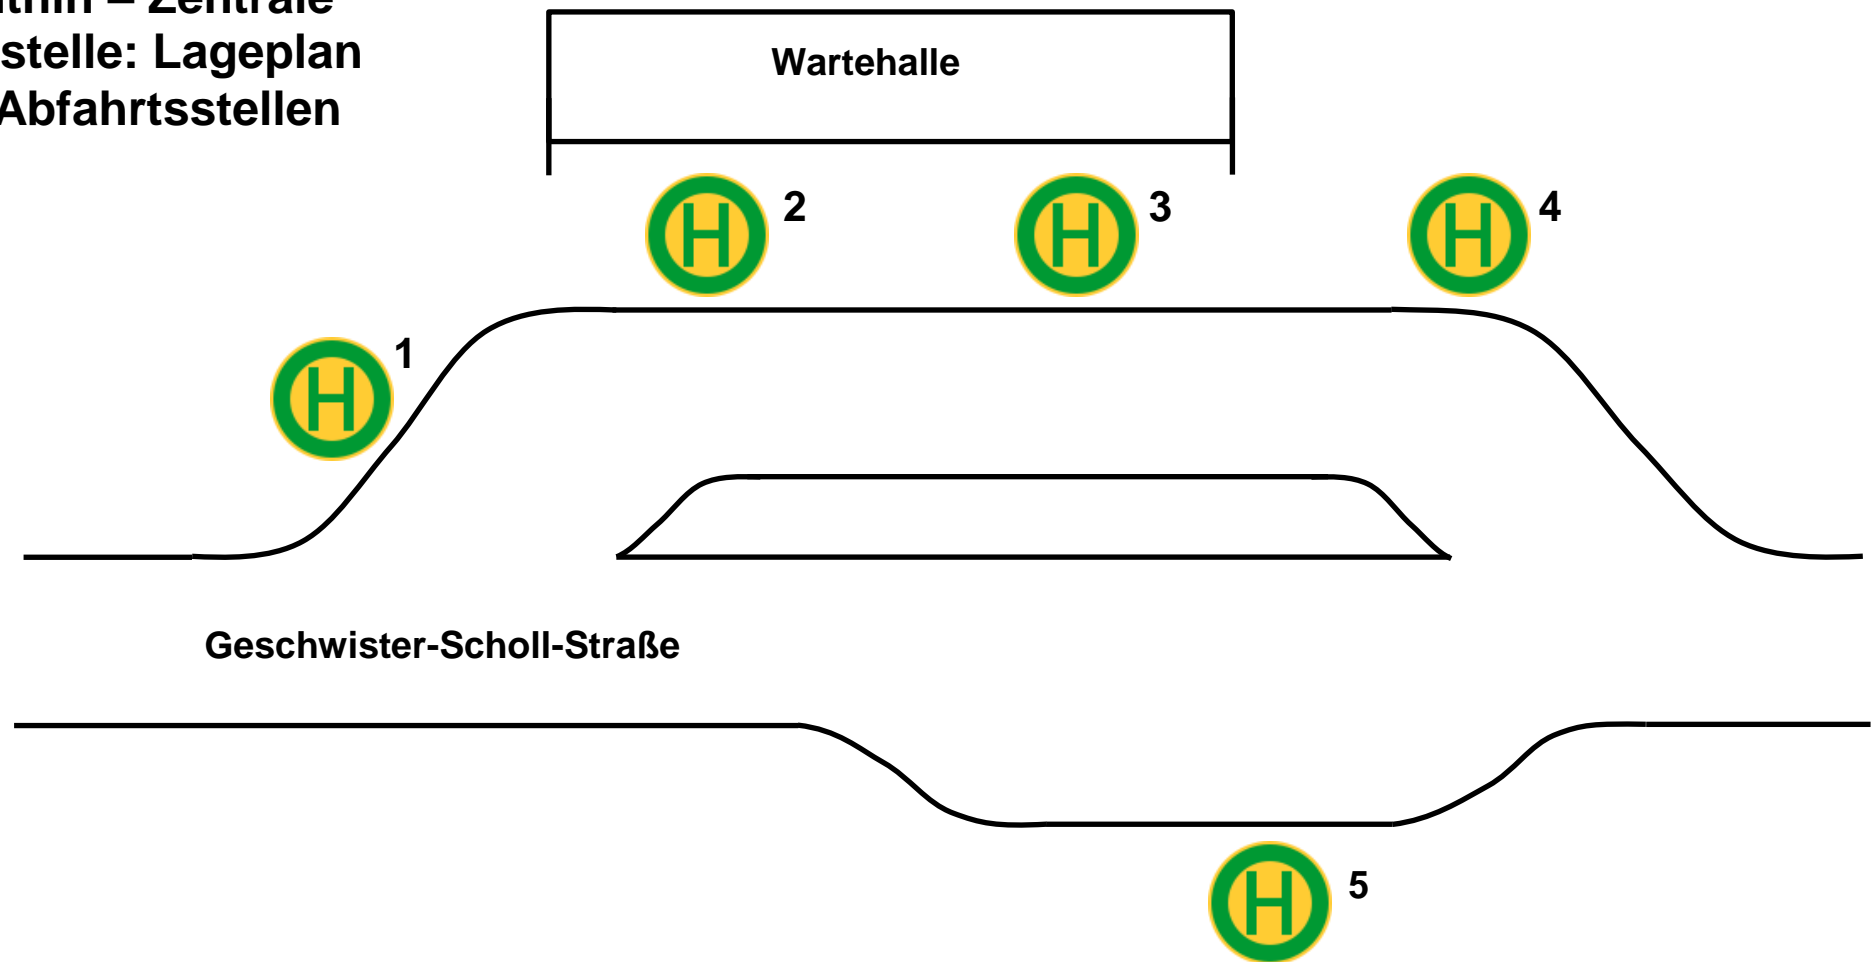

Genthin – Zentrale Haltestelle: Lageplan der Abfahrtsstellen

Bussteig 1: Linie 742 Ri. **Tangermünde**; Linie 744 Ri. **Jerichow**; **Stadtlinie** 750

Bussteig 2: Linie 743 Ri. **Hohenseeden**; Linie 746 Ri. **Parey**; Linien 741 und 743 Ri. Bahnhof

Bussteig 3: Linie 740 Ri. **Ziesar**; Linie 741 Ri. **Schlagenthin**; Linien 740 und 746 Ri. Bahnhof

Bussteig 4: Linie 745 Ri. **Burg**; Linien 742 und 744 Ri. Bahnhof

Bussteig 5: Linie 739 Ri. **Karow-Kade** und Ri. Bahnhof