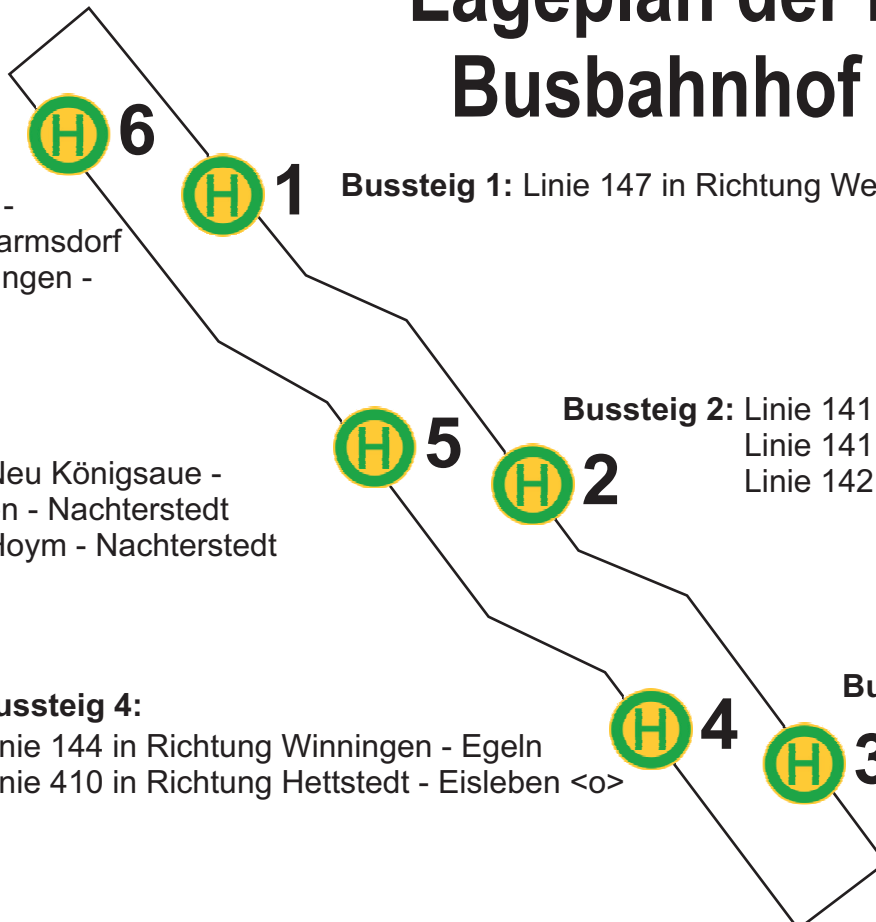

# Lageplan der Haltestellen am Busbahnhof Aschersleben

## Bussteig 6:

Linie 143 in Richtung  
Gr. Schierstedt -  
Giersleben - Warmsdorf  
Linie 149 in Richtung Mehringen -  
Schackenthal

**Bussteig 1:** Linie 147 in Richtung Westdorf - Ulzigerode

**Bussteig 2:** Linie 141 in Richtung Siemensstraße  
Linie 141 in Richtung Klinikum  
Linie 142 in Richtung Siemensstraße

## Bussteig 5:

Linie 145 in Richtung Neu Königsau -  
Gatersleben - Nachterstedt  
Linie 148 in Richtung Hoym - Nachterstedt

**Bussteig 3:** Linie 140 in Richtung Hoym - Quedlinburg <o>  
Linie 146 in Richtung Neundorf - Staßfurt  
Linie 240 in Richtung Ballenstedt - Quedlinburg <o>

## Bussteig 4:

Linie 144 in Richtung Winnigen - Egeln  
Linie 410 in Richtung Hettstedt - Eisleben <o>

Informationstafel mit Übersicht aller Abfahrten  
und elektronische Abfahrtsanzeige

Bahnhof

**Haltestelle Bahnhof:** Linie 141 in Richtung FH Polizei  
Linie 141 in Richtung Klinikum  
Linie 142 in Richtung Kaufland