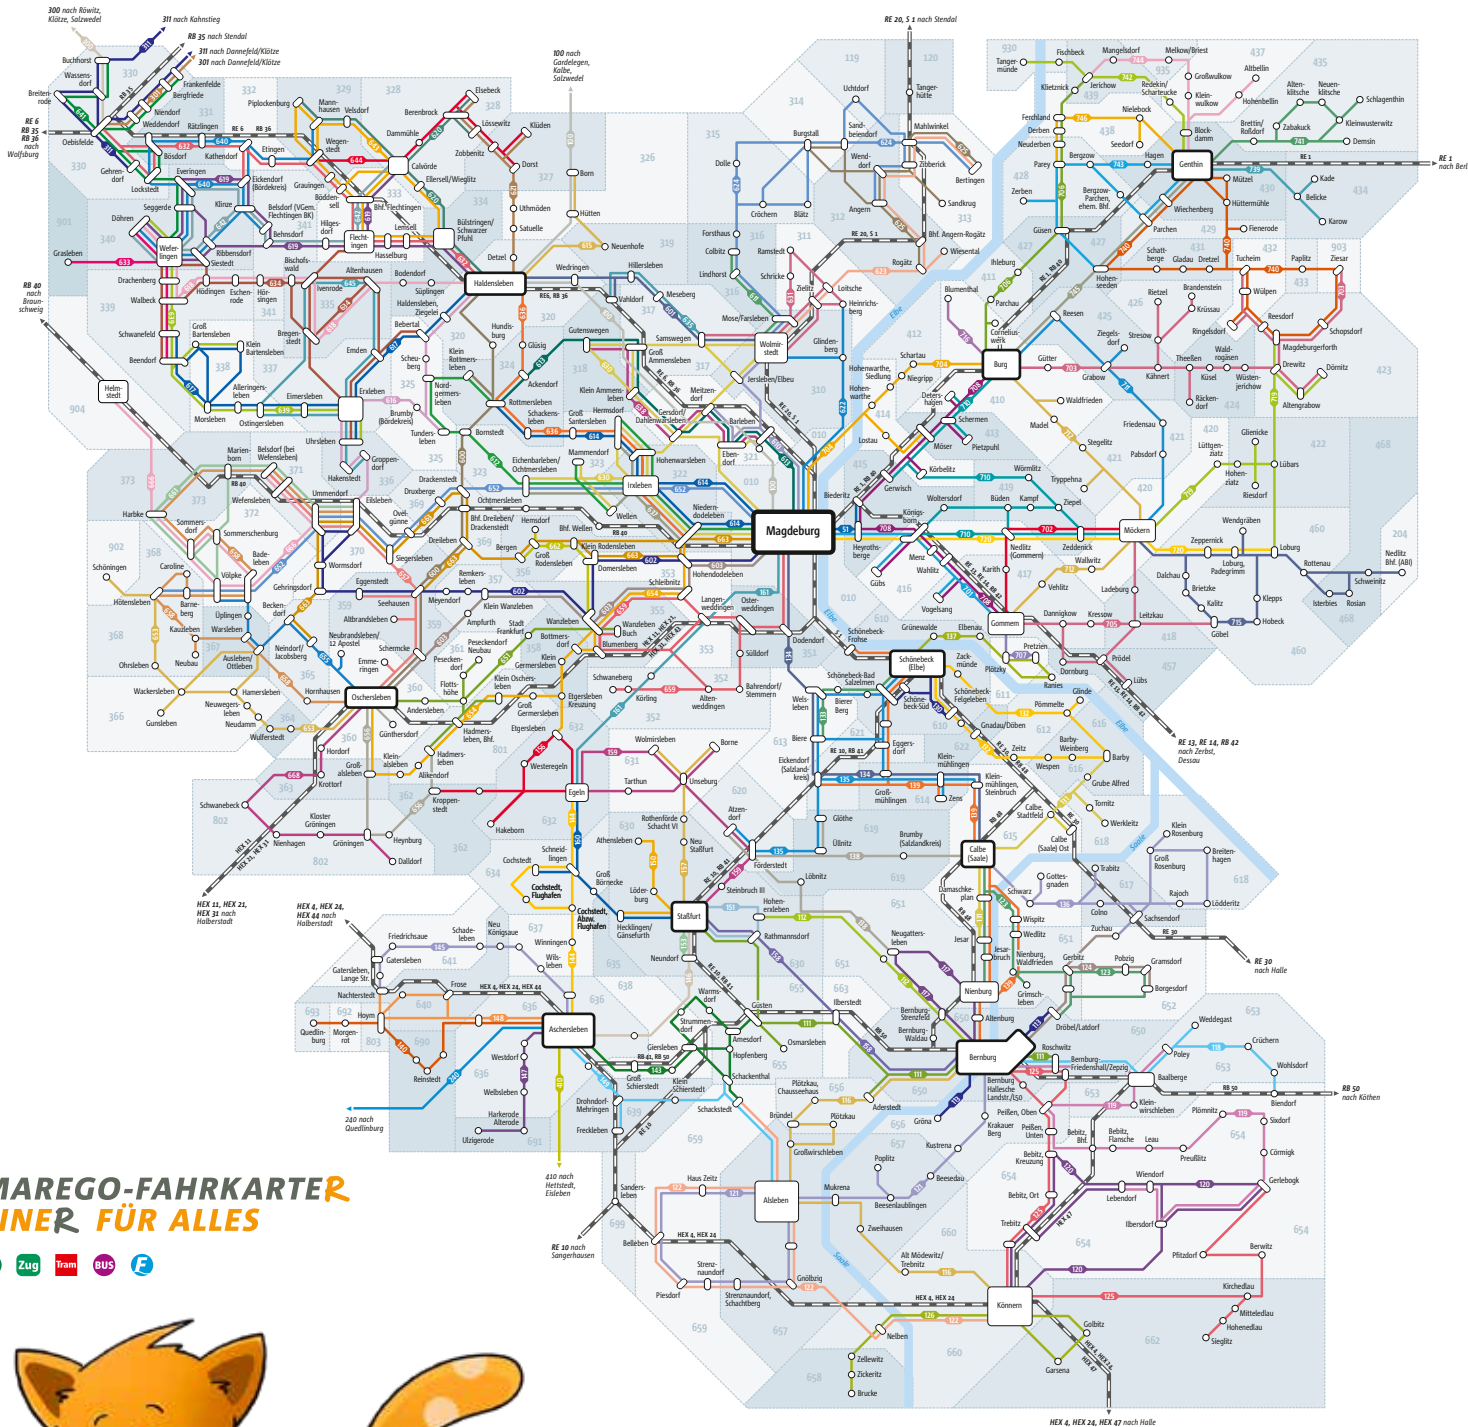

LINIENNNetzPLAN

MAGDEBURG UND DIE REGION

Legende

-  Bustlinie
-  Bahnlinie
-  Tarifpunkte
-  Busg
-  Tarifzone mit Tarifzonennummer

Stand: August 2018

MAREGO-FAHRKARTER
EINER FÜR ALLES

Magdeburger Regionalverkehrsverbund
www.marego-verbund.de