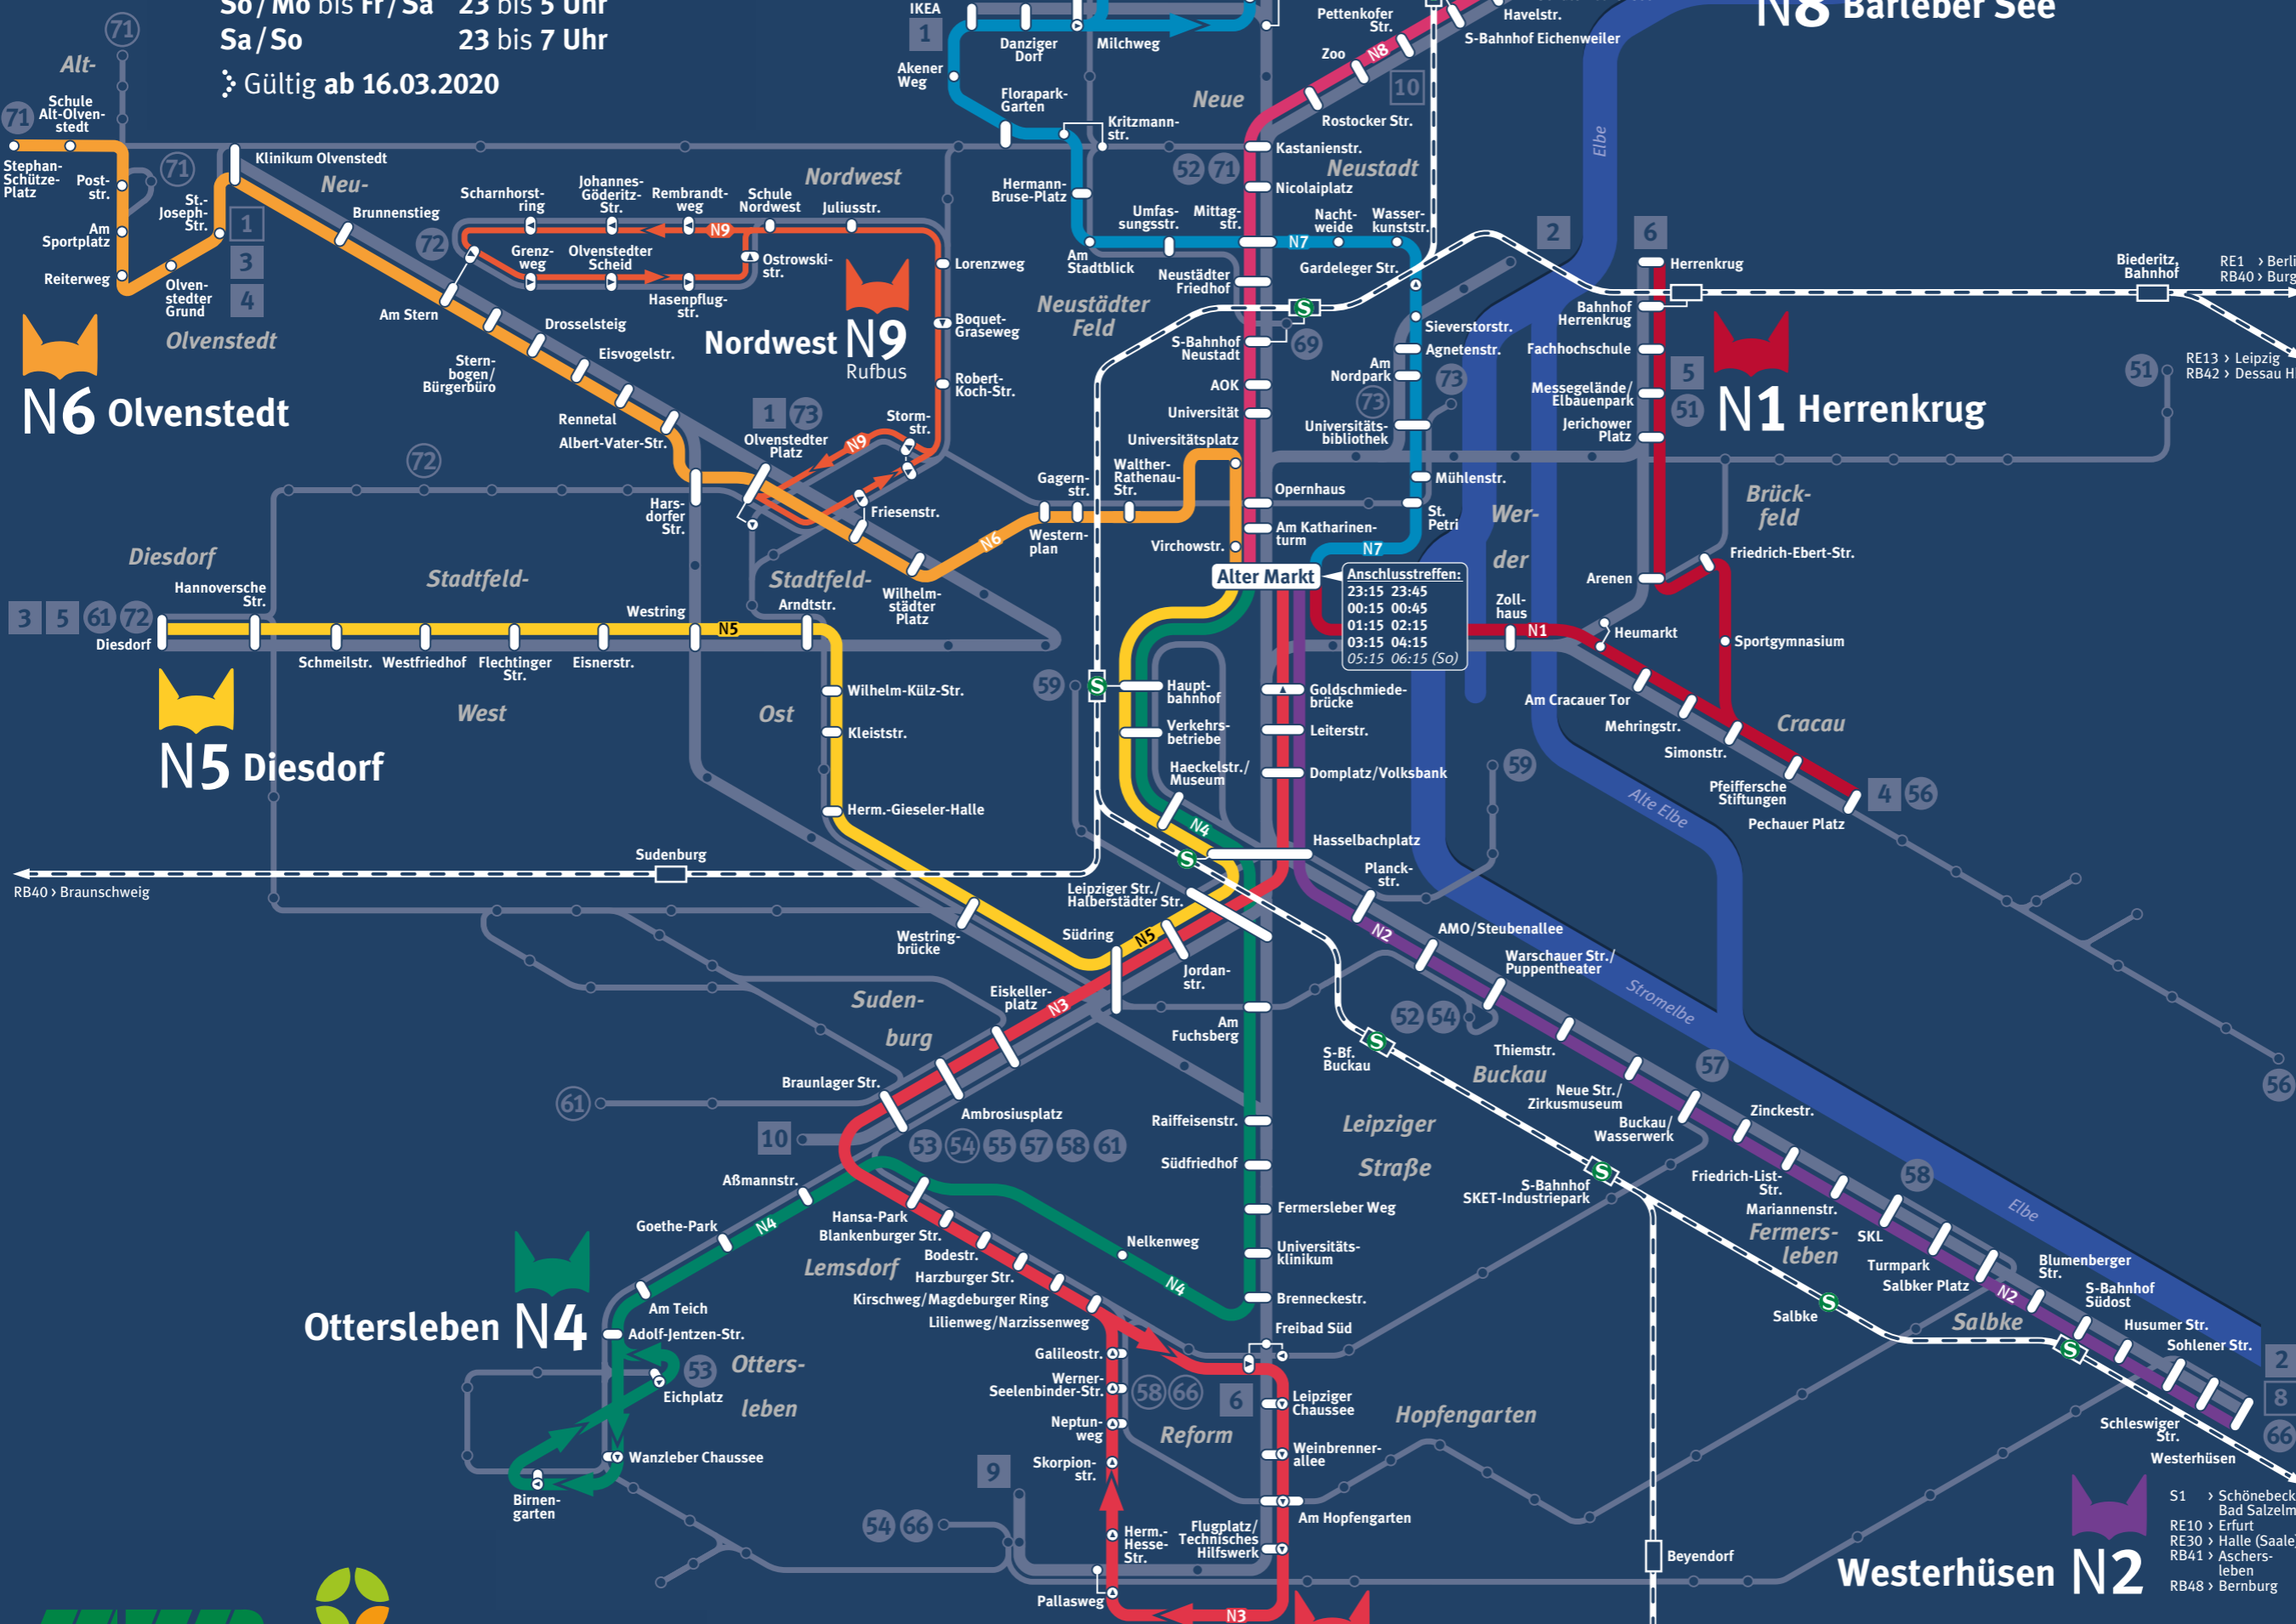

# Nachtlinien

So/Mo bis Fr/Sa 23 bis 5 Uhr  
Sa/So 23 bis 7 Uhr

Gültig ab 16.03.2020

- ## NACHTAKTIV
- ### Nachtlinien Night lines
- N1** Alter Markt - Zollhaus - Cracauer Arenen - Herrenkrug
  - N2** Alter Markt - Hasselbachplatz - Buckau - Salbke - Westerhüsen
  - N3** Alter Markt - Hasselbachplatz - Braunlager Str. - Hansapark - Lemsdorf - Schleifenfahrt Reform
  - N4** Alter Markt - Hasselbachplatz - Leipziger Str. - Uniklinik - Hansapark - Halberstädter Ch. - Schleifenfahrt Otterleben
  - N5** Alter Markt - Hasselbachplatz - Südring - Arndtstr. - Diesdorf
  - N6** Alter Markt - W.-Rathenau-Str. - Olvenstedter Pl. - Drosselsteig - Alt-Olvenstedt - Stephan-Schütze-Platz
  - N7** Alter Markt - Unibibliothek - Agnetenstr. - Sieverstorstr. - Mittagstr. - Neustädter Feld - IKEA - Neustädter Platz - Schleifenfahrt Krähenstieg - Kannenstieg
  - N8** Alter Markt - Opernhaus - S-Bf. Neustadt - Kastanienstr. - Zoo - Barleber See
  - N9** Rufbus - Anschluss an Linie N6 Olvenstedter Platz - Lorenzweg - Schleife Nordwest über Am Stern Bestellung 30 min vor Abfahrt unter 0391 / 548-12 12

### Rundum-Anschluss

Linien N1-N8 am Alten Markt

Connections between lines N1-N8 at stop Alter Markt

täglich daily

23:15 Uhr	23:45 Uhr
00:15 Uhr	00:45 Uhr
01:15 Uhr	
02:15 Uhr	
03:15 Uhr	
04:15 Uhr	

sonn-/feiertags sun-/holidays