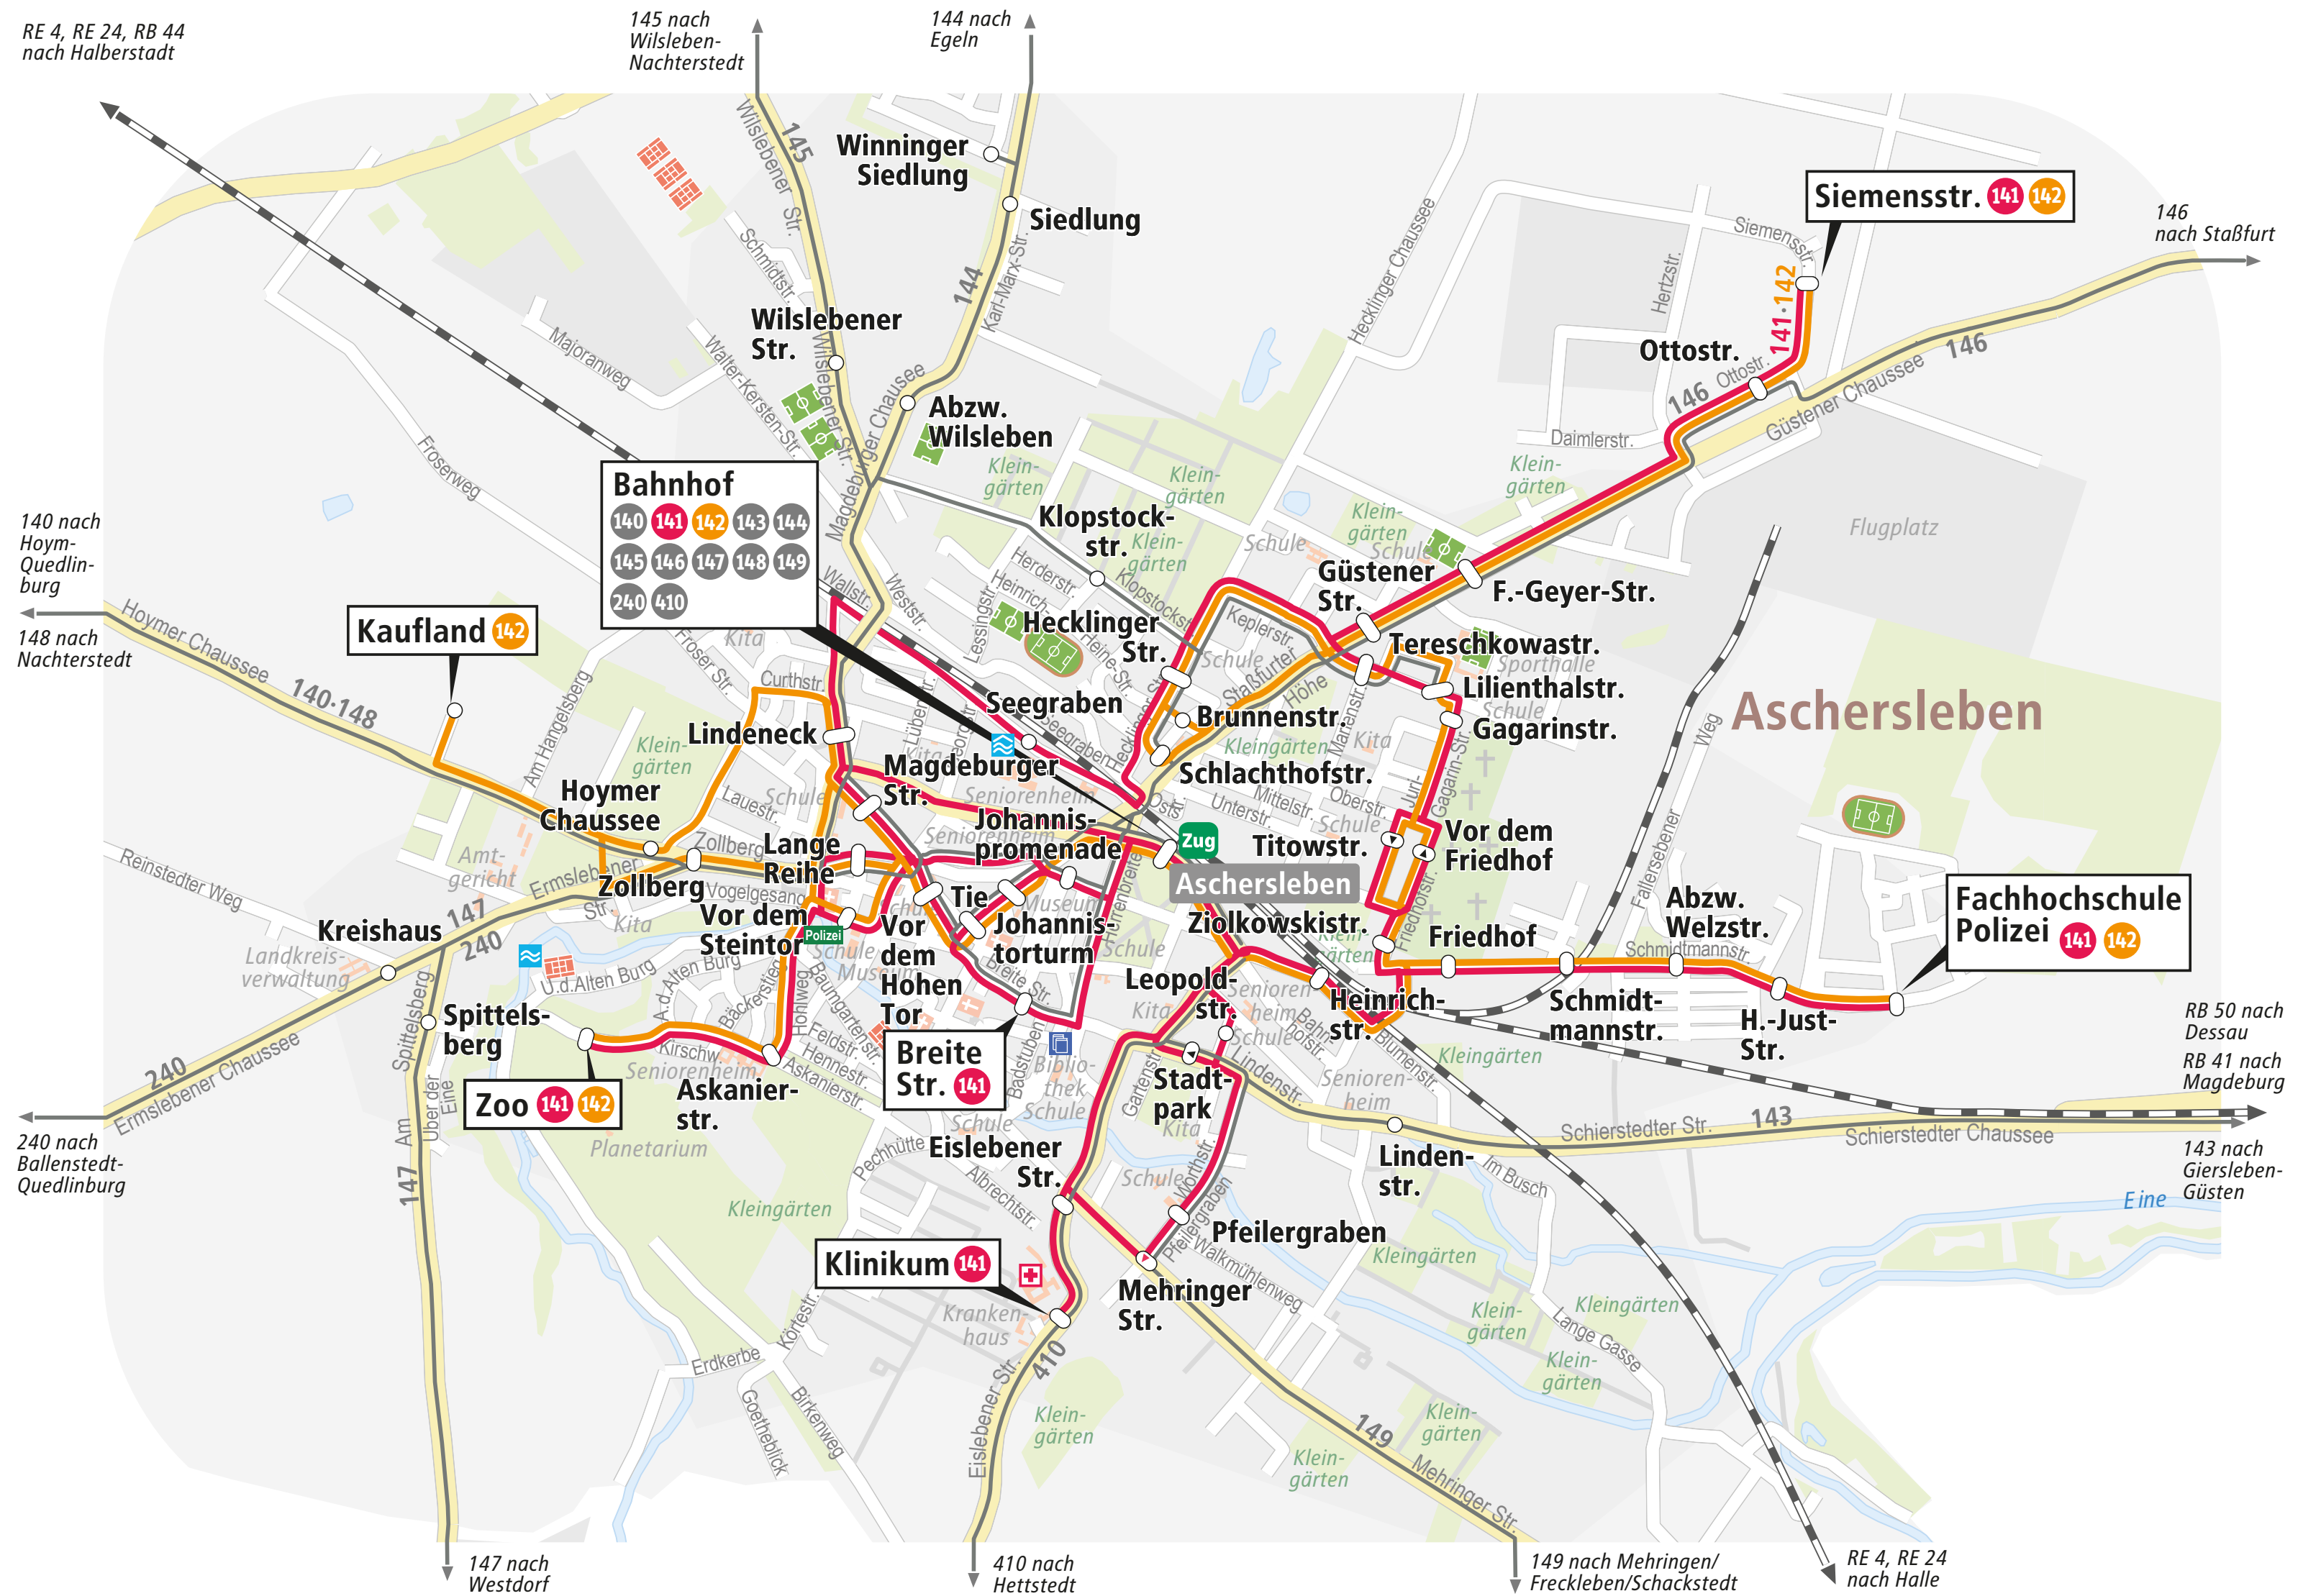

MAREGO-FAHRKARTER EINER FÜR ALLES

Bus ↔ Bahn

STADTVERKEHR ASCHERSLEBEN

Legende

- Regionalbus mit Haltestelle
- Stadtbuss mit Haltestelle
- Endhaltestelle
- Umsteigehaltestelle
- Bedienung durch gekennzeichnete Linien nur in Pfeilrichtung
- Bedienung durch alle Linien nur in Pfeilrichtung
- Bahnstrecke
- Klinikum
- Bücherei
- Freibad
- Hallenbad

Kartografie:
© Baumgardt Consultants GbR

» Stand Dezember 2019