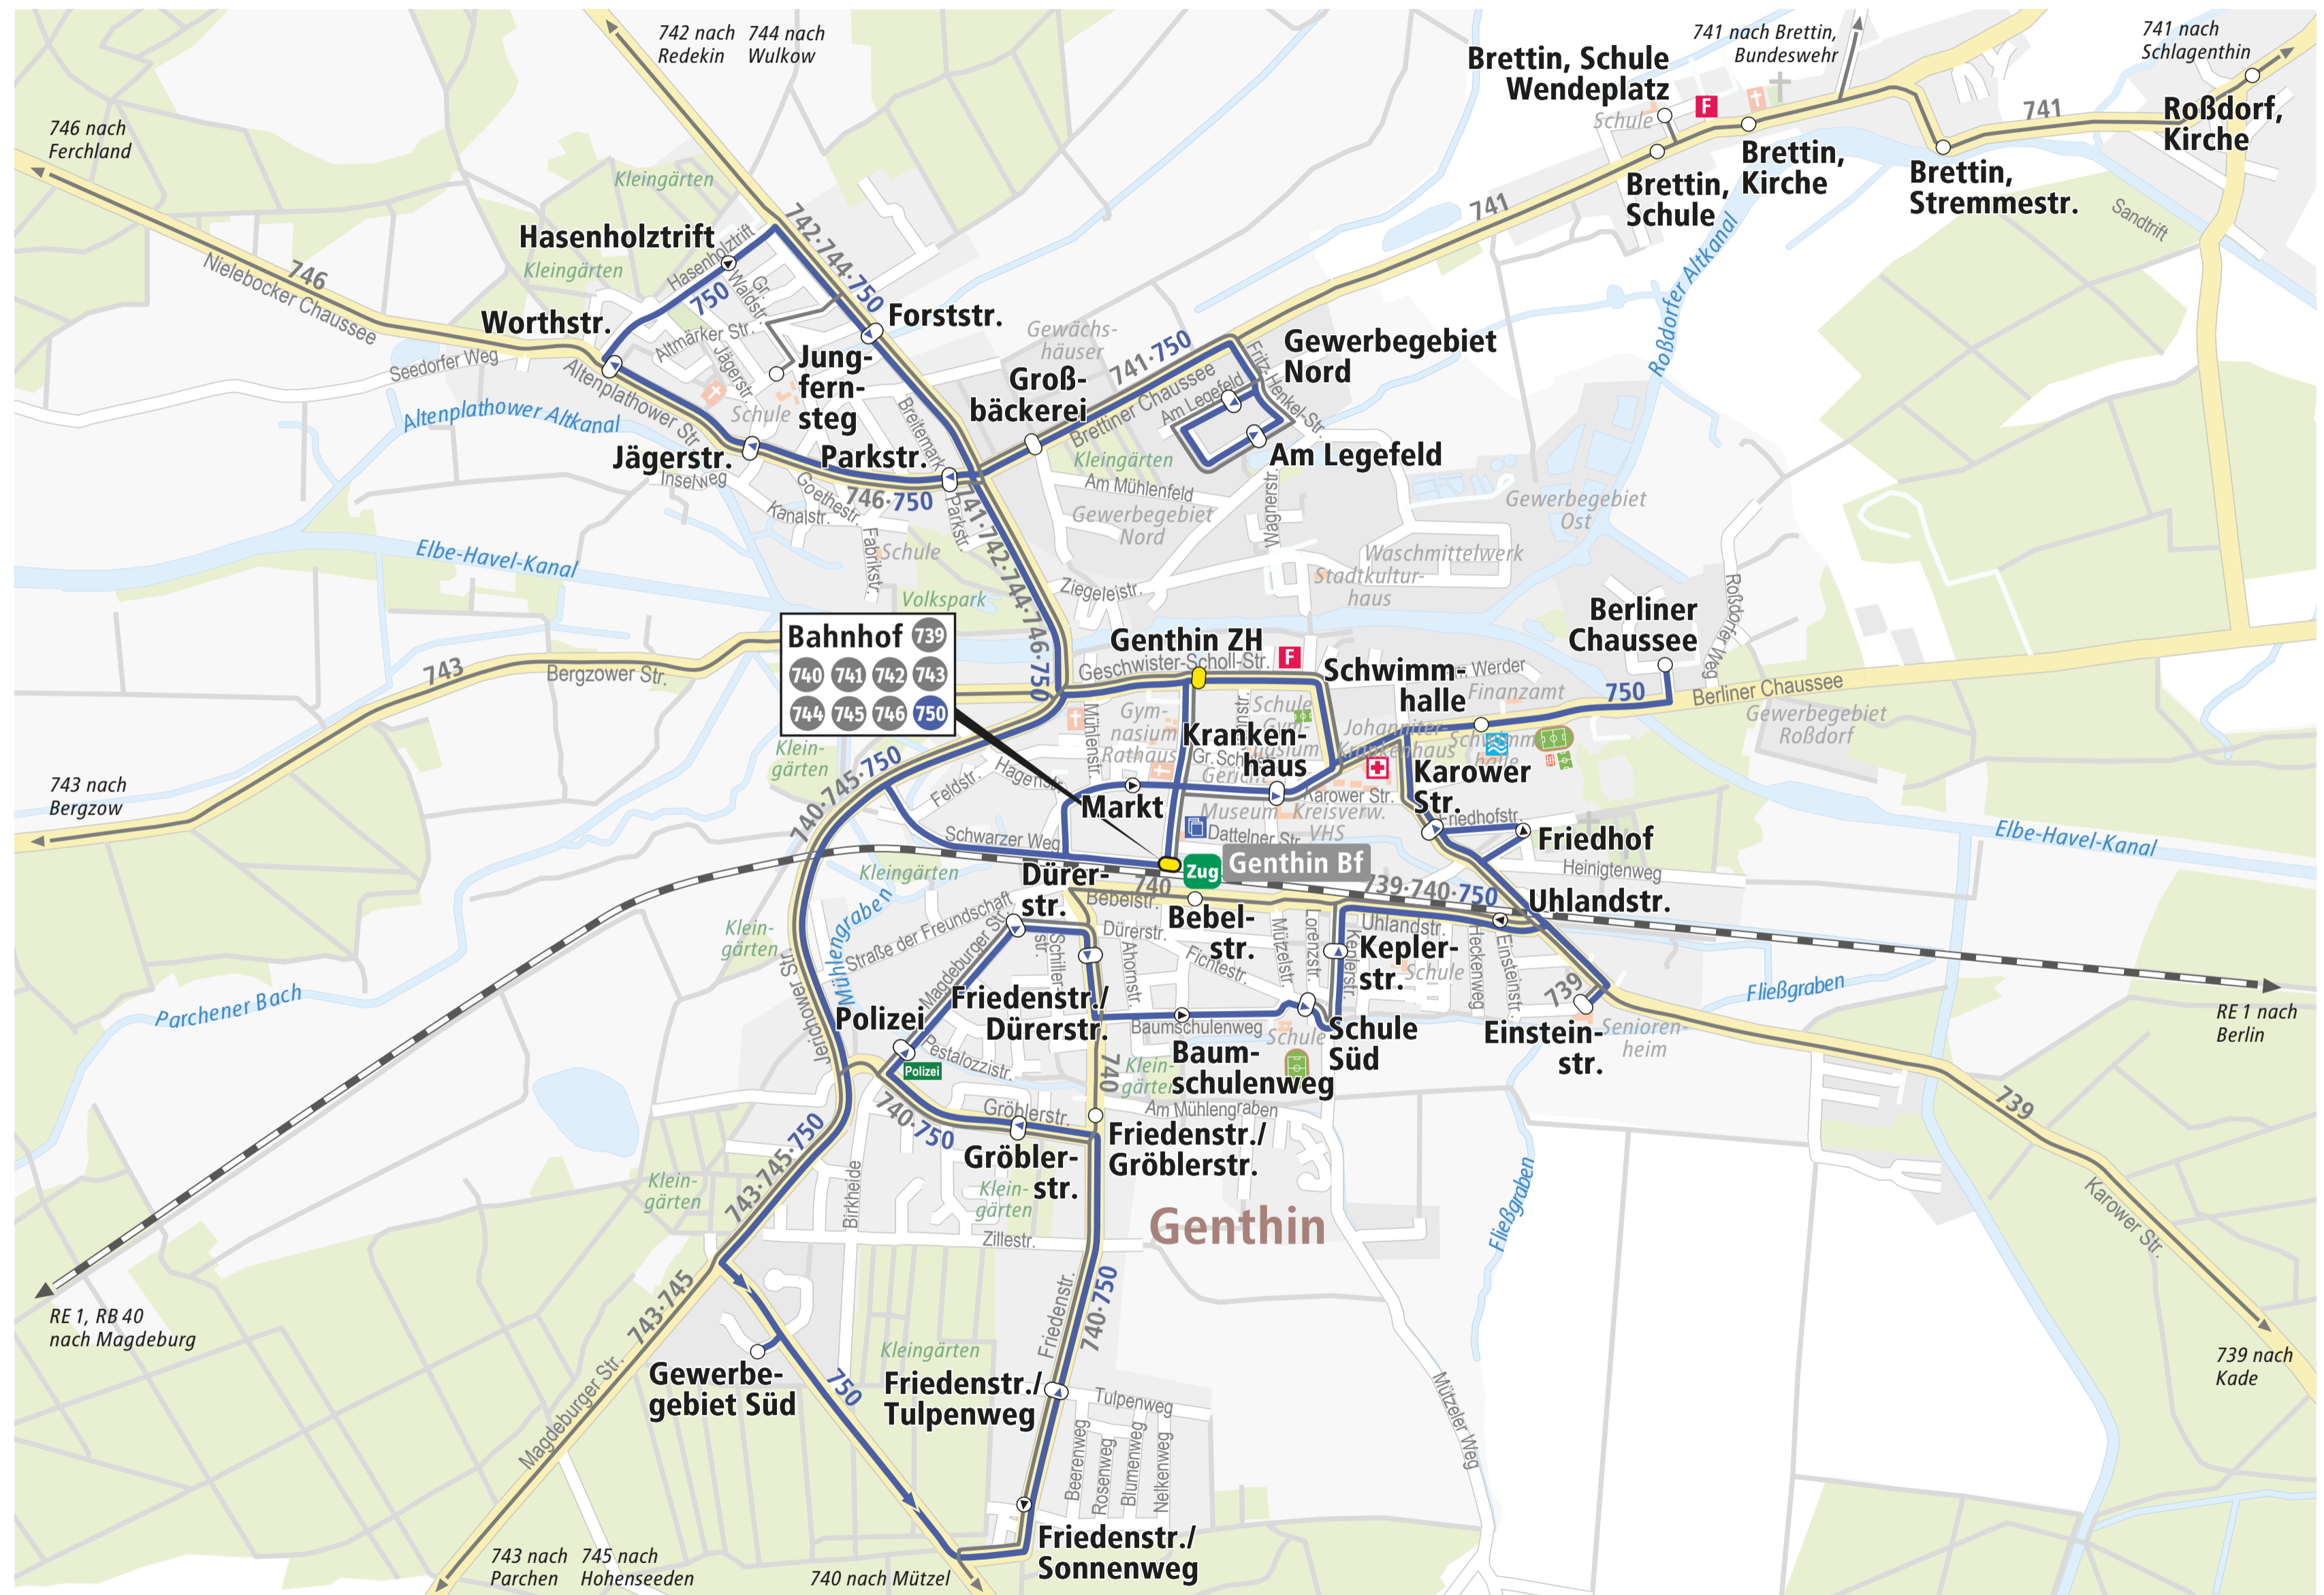

MAREGO-FAHRKARTER EINER FÜR ALLES

Bus ↔ Bahn

STADTVERKEHR GENTHIN

Legende

- Regionalbus mit Haltestelle
 - Stadtbus mit Haltestelle
 - Umsteigehaltestelle
 - Bedienung durch gekennzeichnete Linien nur in Pfeilrichtung
 - Bedienung durch alle Linien nur in Pfeilrichtung
 - Bahnstrecke
 - Klinikum
 - Bücherei
 - Freibad
 - Hallenbad
- Kartografie:
© Baumgardt Consultants GBR