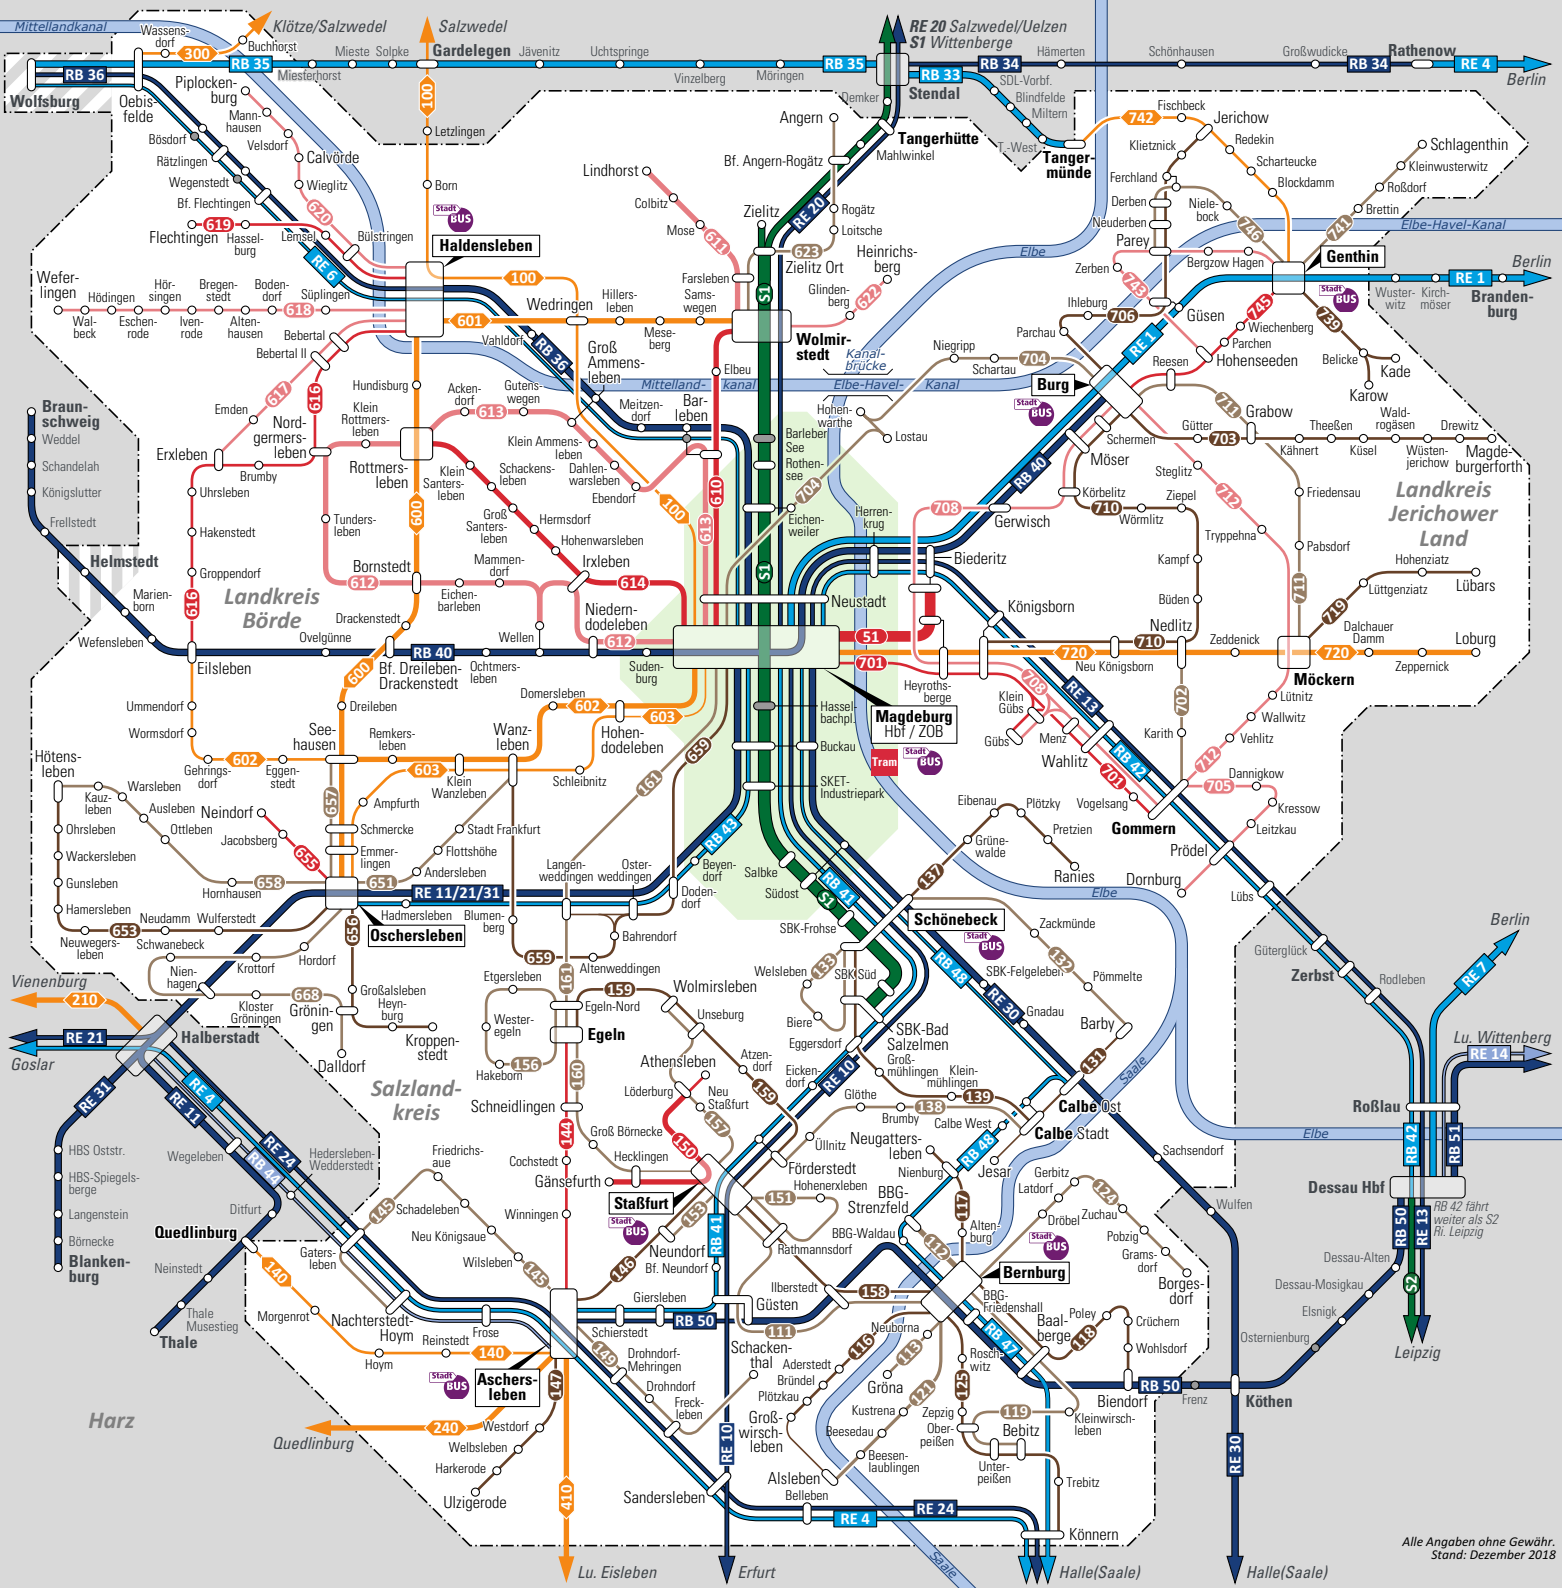

Region Magdeburg

Legende

weiter in Richtung...

- Bahnhof bzw. Ort
- Halt nur zeitweise
- Halt mehrerer Linien
- Endpunkt
- Tram
- StadtbUS

marego-Gebiet
Magdeburg

Hinweis: In den schraffierten Bereichen (Helmstedt, Wolfsburg) gelten die marego-Fahrkarten nur im Zug!

Takt

Angaben gelten für Mo-Fr ca. 6-18 Uhr

Bahn	Bus	Abstand
		alle 30 Min.
		ca. stündlich
		ca. alle zwei Stunden
		nur einzelne Fahrten

S Zug Bahnlinsen

- S1 S-Bahnlinie im Landesnetz
- RB 40 Bahnlinsen im Landesnetz
- RE 4 Bahnlinsen im Landesnetz
- RE 14 Bahnlinsen im Landesnetz

BUS Regionalbuslinien

nur bediente Orte - nicht alle Haltestellen - dargestellt

Es sind nur Regionalbuslinien dargestellt, die mindestens alle zwei Stunden verkehren. Alle weiteren Linien finden Sie im "Liniennetzplan Magdeburg und die Region" oder in den Stadtverkehrsplänen.

- Buslinie im Landesnetz verkehrt täglich im Takt
- verkehrt täglich, teilweise als Rufbus*
- verkehrt Mo-Fr, teilweise als Rufbus* (Sa/So teilweise einzelne Fahrten)
- verkehrt Mo-Fr, teilweise als Rufbus* (Sa/So teilweise einzelne Fahrten)
- verkehrt Mo-Fr, teilweise als Rufbus* (Sa/So teilweise einzelne Fahrten)

Rufbus*: Verkehrt nur nach telefonischer Vorbestellung!

Fahrplanauskünfte

Der starke Nahverkehr
www.insa.de oder
Tel. 0391 5363180

Preisrechner

Alle Fahrpreise finden Sie unter:
www.marego-verbund.de/preisrechner/

Einfach ankommen.

Alle Angaben ohne Gewähr. Stand: Dezember 2018