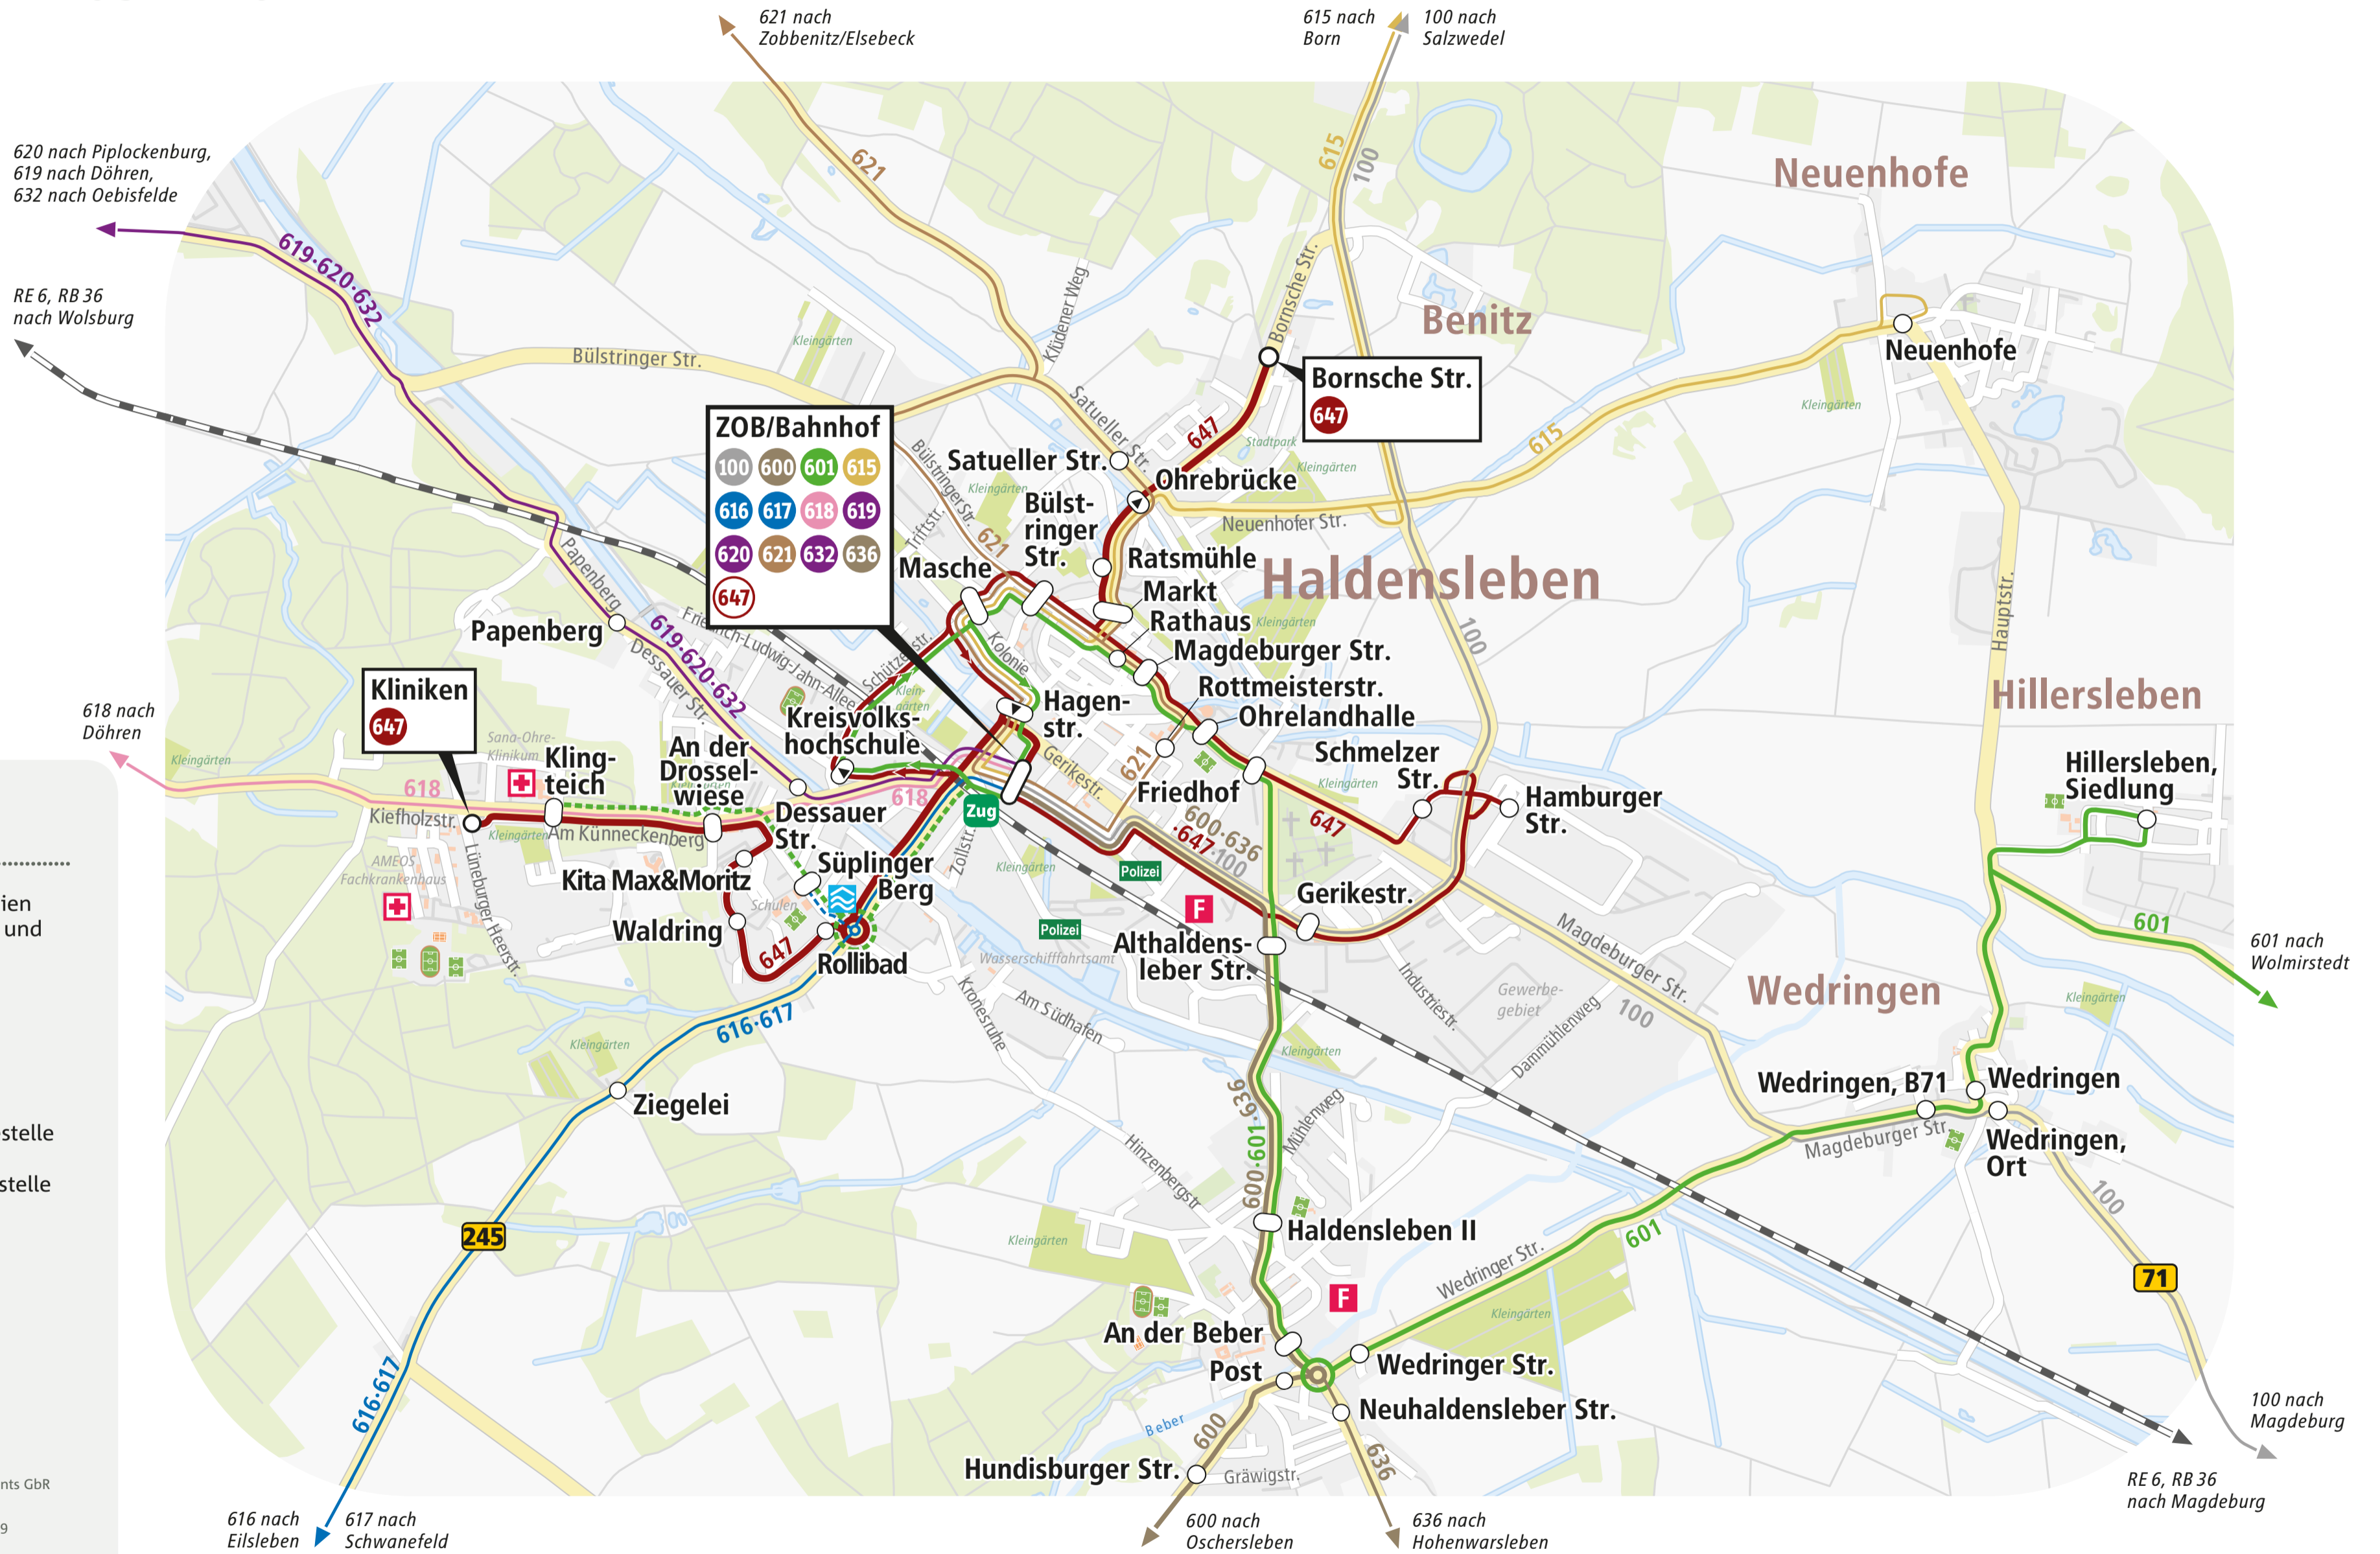

MAREGO-FAHRKARTER EINER FÜR ALLES

Bus ↔ Bahn

STADTVERKEHR HALDENSLEBEN

Legende

- 618-620-632 Regionalbuslinien mit Haltestelle und Liniennummer
- 647 Stadtbuslinien
- Zug Bahnlinie mit Haltepunkt
- Richtungshaltestelle
- Umsteigehaltestelle
- F Feuerwehr
- + Klinikum
- Hallenbad

Kartografie:
© Baumgardt Consultants GbR

» Stand Dezember 2019

Magdeburger Regionalverkehrsverbund
www.marego-verbund.de