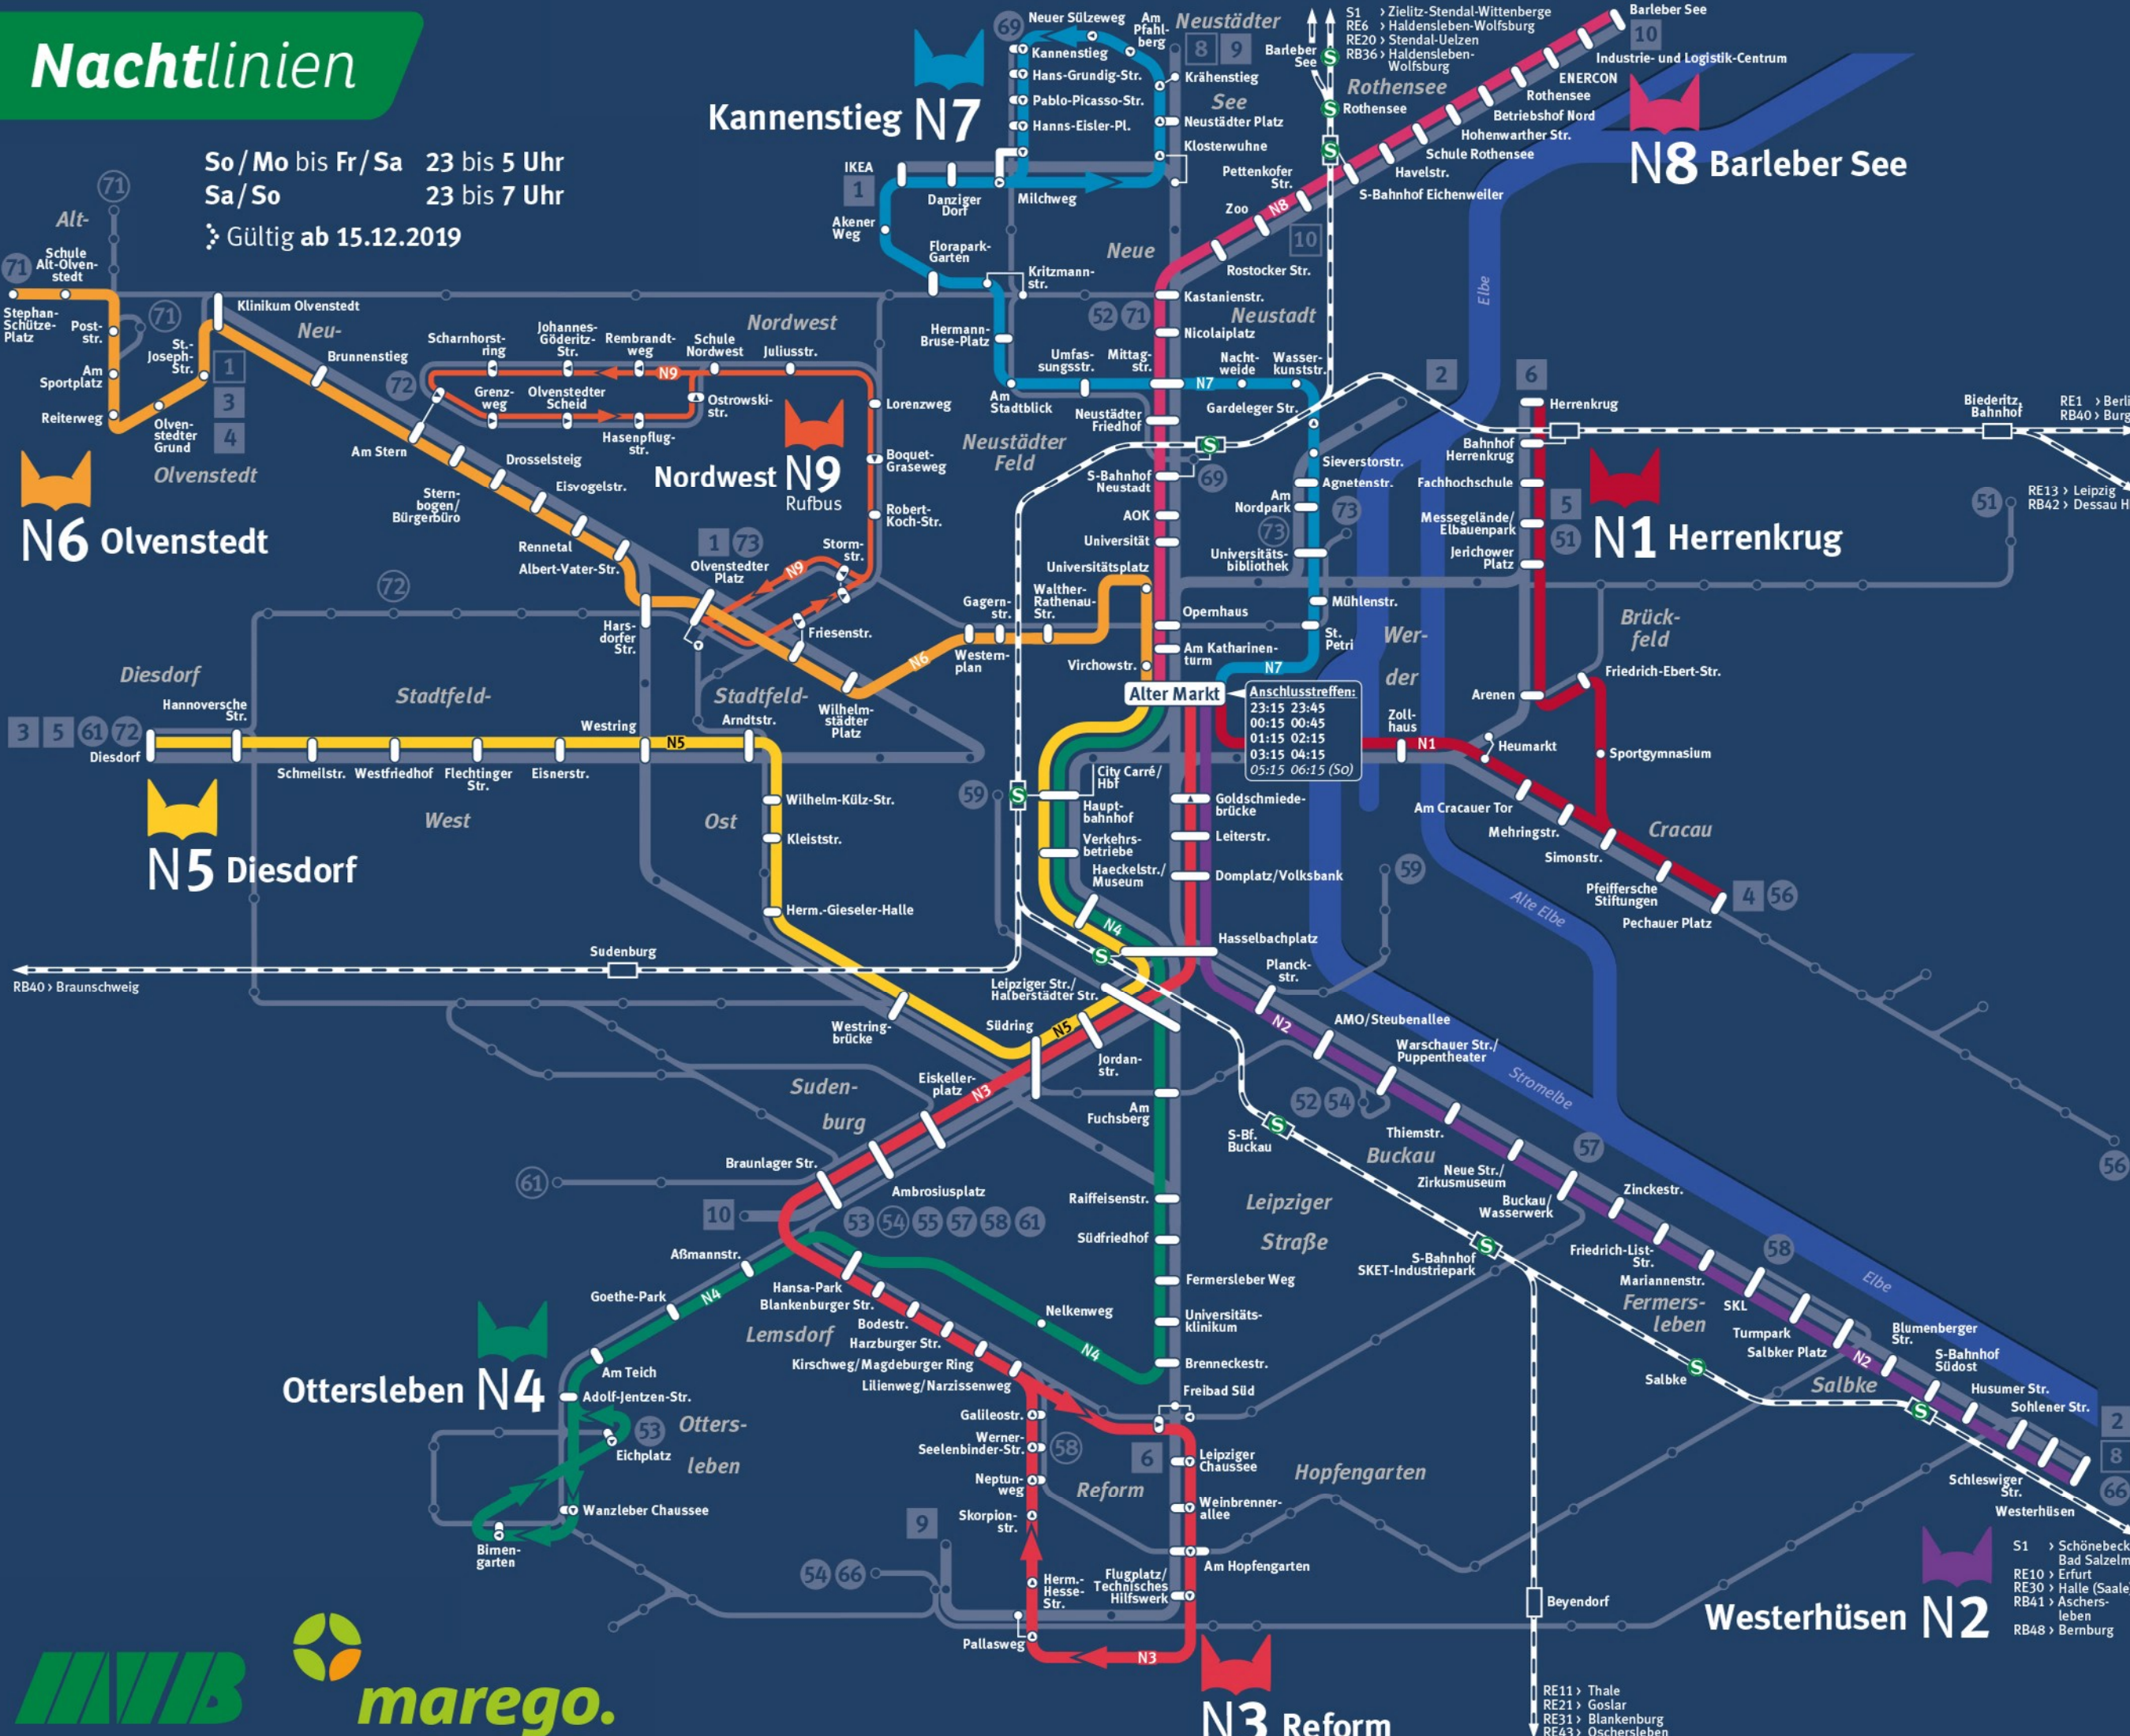

Nachtlinien

So / Mo bis Fr / Sa 23 bis 5 Uhr
 Sa / So 23 bis 7 Uhr

Gültig ab 15.12.2019

- NACHTAKTIV**
 Nachtlinien
 Night lines
- N1** Alter Markt - Zollhaus - Cracauer Arenen - Herrenkrug
 - N2** Alter Markt - Hasselbachplatz - Buckau - Salbke - Westerhüsen
 - N3** Alter Markt - Hasselbachplatz - Braunlager Str. - Hansapark - Lemsdorf - Schleifenfahrt Reform
 - N4** Alter Markt - Hasselbachplatz - Leipziger Str. - Uniklinik - Hansapark - Halberstädter Ch. - Schleifenfahrt Ottersleben
 - N5** Alter Markt - Hasselbachplatz - Südring - Arndtstr. - Diesdorf
 - N6** Alter Markt - W.-Rathenau-Str. - Ebendorfer Str. - Olvenstedter Pl. - Drosselsteig - Alt-Olvenstedt - Stephan-Schütze-Platz
 - N7** Alter Markt - Unibibliothek - Agnetenstr. - Sieverstorstr. - Mittagstr. - Neustädter Feld - IKEA - Neustädter Platz - Schleifenfahrt Krähenstieg - Kannenstieg
 - N8** Alter Markt - Opernhaus - S-Bf. Neustadt - Kastanienstr. - Zoo - Barleber See
 - N9** Rufbus - Anschluss an Linie N6 Olvenstedter Platz - Lorenzweg - Schleife Nordwest über Am Stern Bestellung 30 min vor Abfahrt unter 0391 / 548-12 12

05:15 Uhr	
06:15 Uhr	

- Legende Legend**
- Buslinie Endhaltestelle
Bus line at day terminus
 - Haltestelle nur am Tage
Bus stop at day only
 - Strecke mit Bus nur am Tage
Bus route at day only
 - Haltestelle mit 24-Stunden-Betrieb
Stop with 24 hours-service
 - Haltestelle nur mit NACHTAKTIV
Stop of night bus only
 - NACHTAKTIV-Linie hält nur in angegebener Richtung
Night bus stop in given direction only
 - Hält nur in angegebener Richtung
Stop in given direction only
 - 24-Stunden-Haltestelle mit unterschiedlichen Standorten
24 hours-stop with differing locations
 - Eisenbahn
Railway
 - Bahnhof
Station
 - S-Bahnhof
Station of suburban trains
 - Straßenbahnstrecke nur am Tage
Tram route at day only
 - Straßenbahnlinie Endhaltestelle
Tram line terminus
- Stand: Oktober 2019
 Date: October 2019
 © Magdeburger Verkehrsbetriebe GmbH & Co. KG