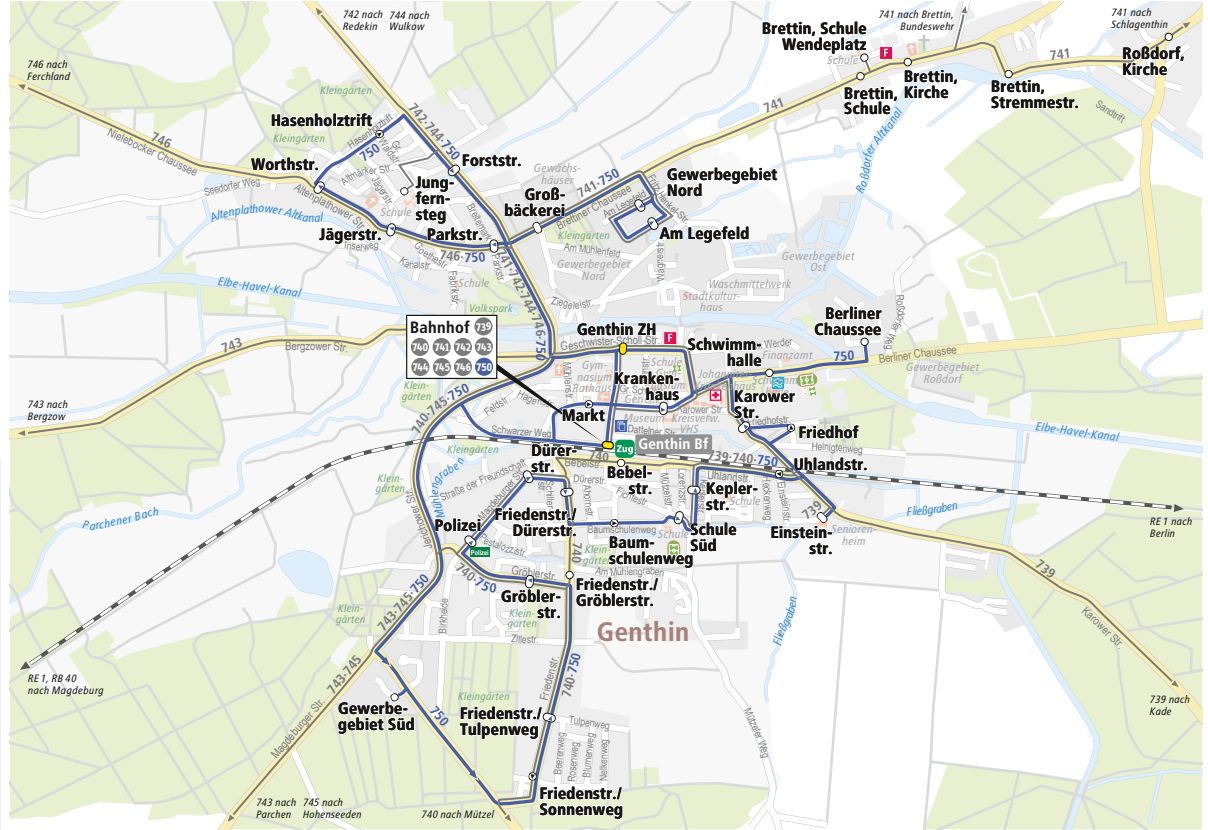

MAREGO-FAHRKARTER EINER FÜR ALLES

Bus ↔ Bahn

STADTVERKEHR GENTHIN

Legende

-  Regionalbus mit Haltestelle
-  Stadtbus mit Haltestelle
-  Umsteigehaltestelle
-  Bedienung durch gekennzeichnete Linien nur in Pfeilrichtung
-  Bedienung durch alle Linien nur in Pfeilrichtung
-  Bahnstrecke
-  Klinikum
-  Bücherei
-  Freibad
-  Hallenbad

Magdeburger Regionalverkehrsverbund
www.marego-verbund.de