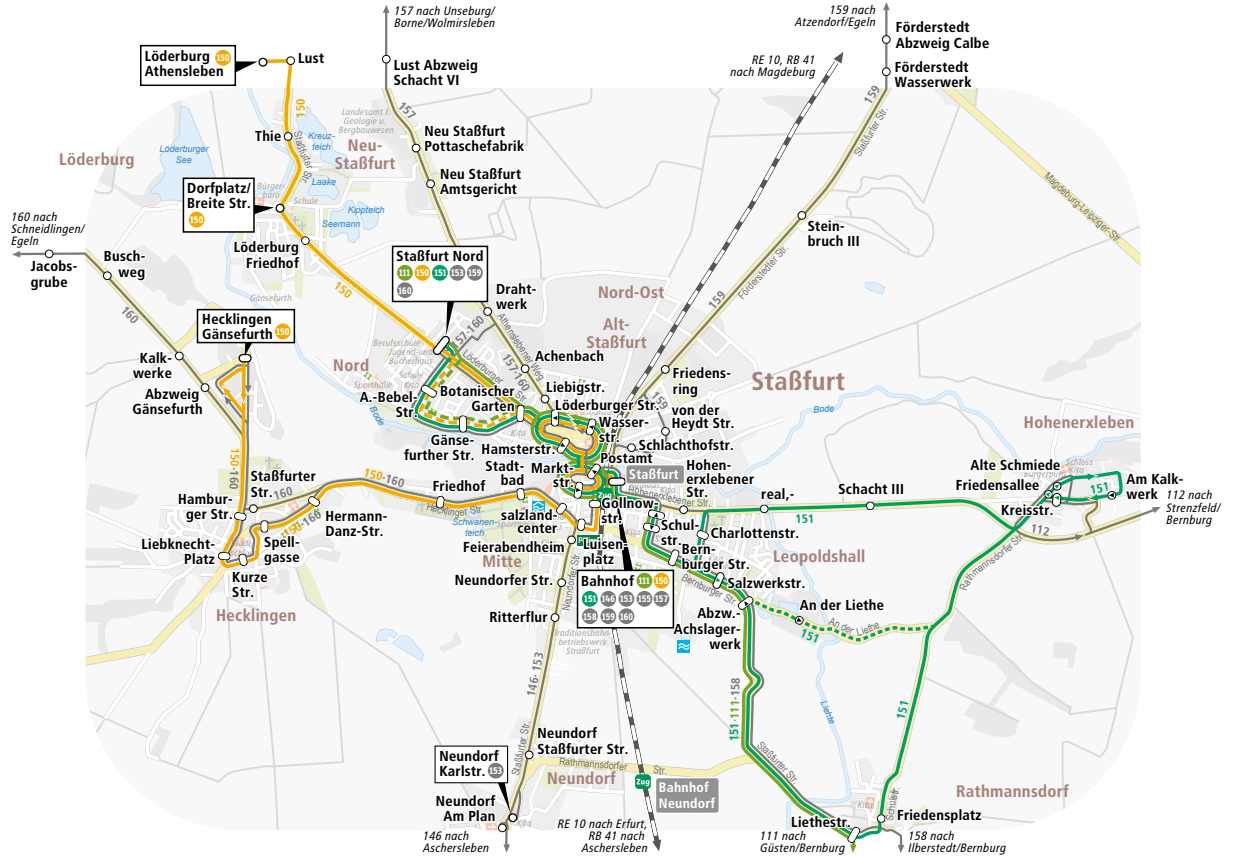

# MAREGO-FAHRKARTER EINER FÜR ALLES

Bus ↔ Bahn

# STADTVERKEHR STAßFURT

## Legende

-  Regionalbus mit Haltestelle
-  Stadtbus mit Haltestelle
-  Endhaltestelle
-  Umsteigehaltestelle
-  zeitweise Linienführung
-  Bahnstrecke
-  Krankenhaus
-  Hallenbad/Freibad

Kartografie:  
© Baumgardt Consultants GBR