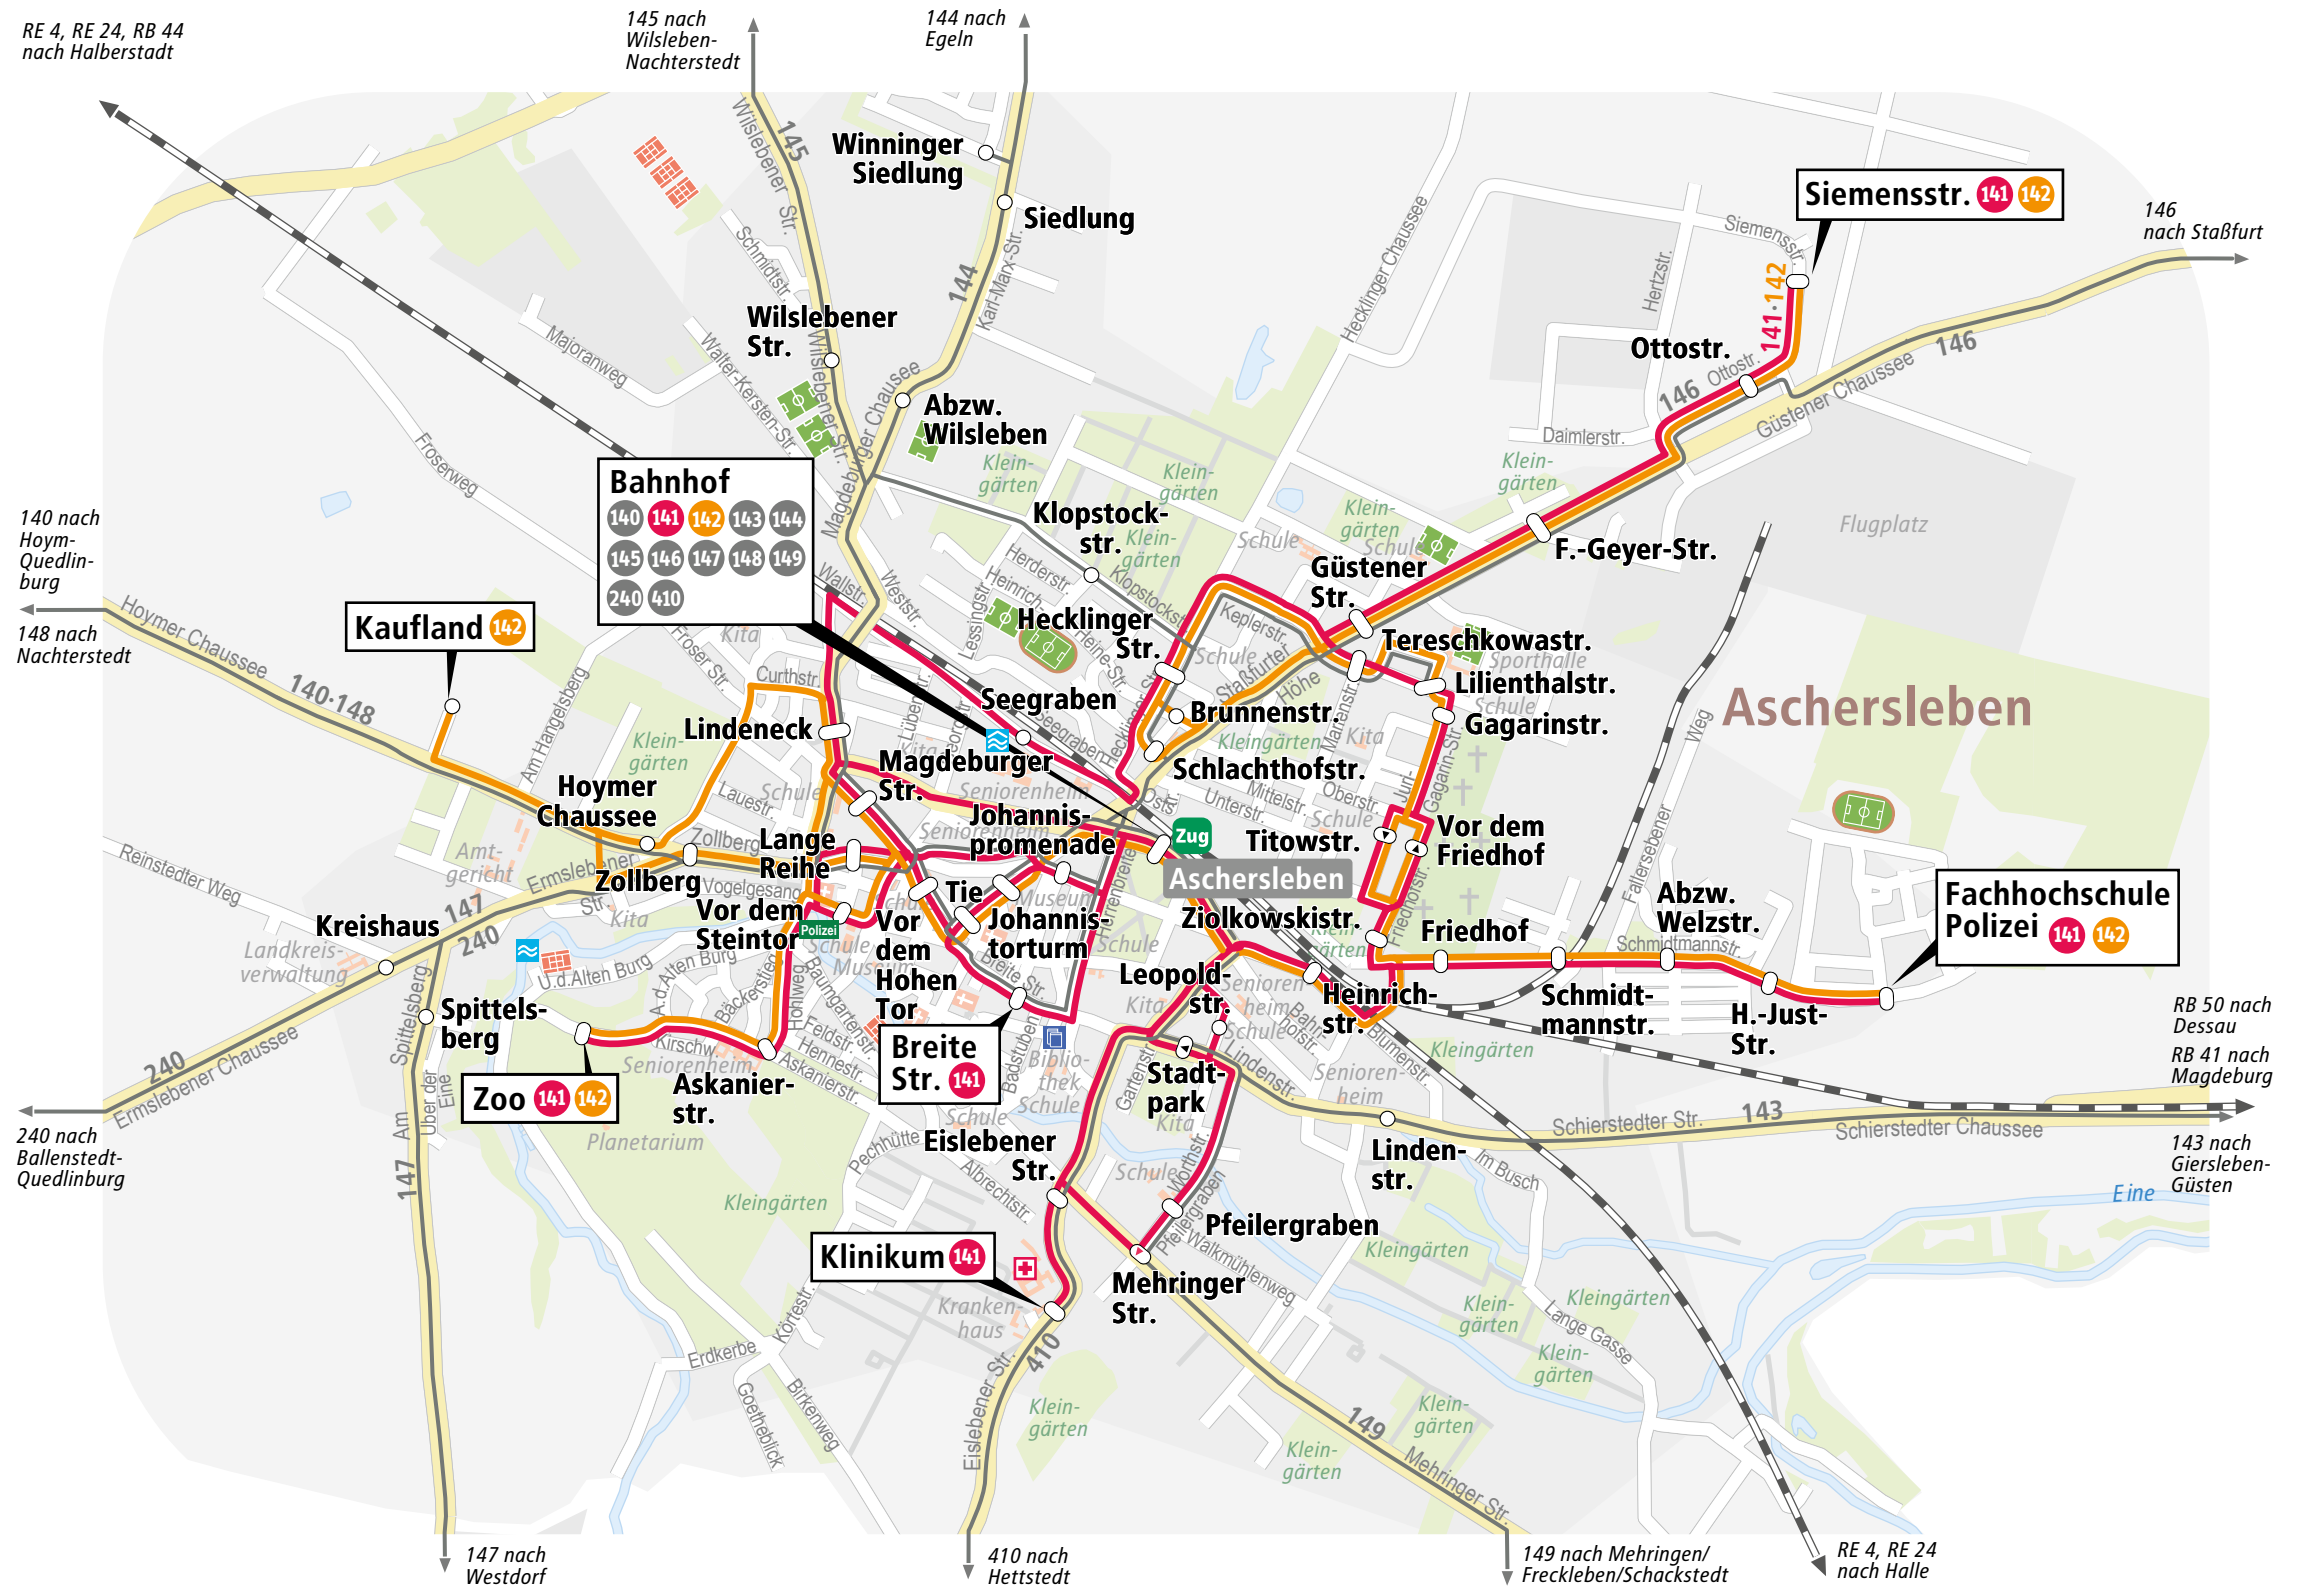

# MAREGO-FAHRKARTER EINER FÜR ALLES

Bus ↔ Bahn

# STADTVERKEHR ASCHERSLEBEN

## Legende

- 153 Regionalbus mit Haltestelle
- 142 Stadtbuss mit Haltestelle
- 153 Endhaltestelle
- Umsteigehaltestelle
- Bedienung durch gekennzeichnete Linien nur in Pfeilrichtung
- Bedienung durch alle Linien nur in Pfeilrichtung
- Bahnstrecke
- Klinikum
- Bücherei
- Freibad
- Hallenbad

Kartografie:  
© Baumgärdt Consultants GbR

» Stand August 2019