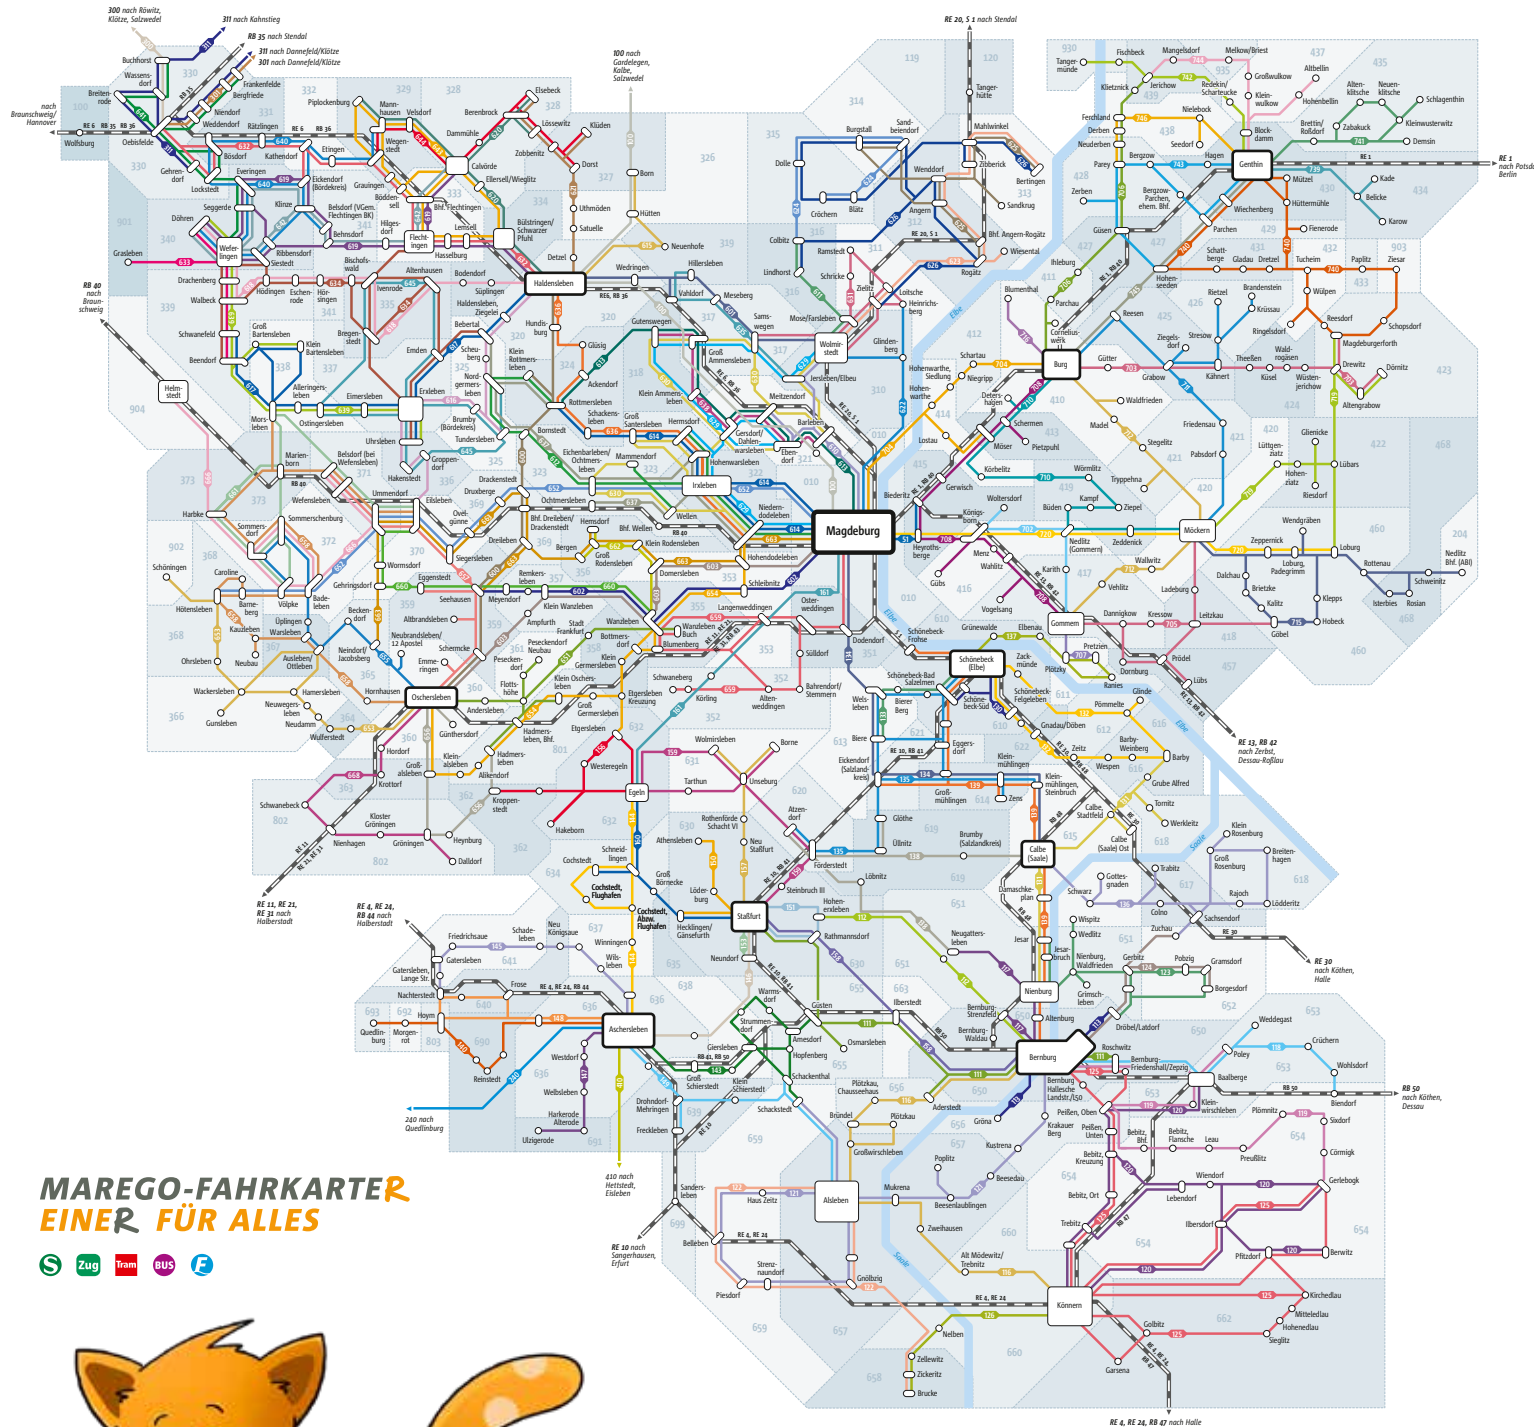

# LINIENNETZPLAN MAGDEBURG UND DIE REGION

## Legende

-  Buslinie
-  Bahnlinie
-  Tarifpunkte
-  Burg
-  Tarifzone mit Tarifzonennummer

Stand: Dezember 2019

**MAREGO-FAHRKARTER  
EINER FÜR ALLES**

Magdeburger Regionalverkehrsverbund  
[www.marego-verbund.de](http://www.marego-verbund.de)