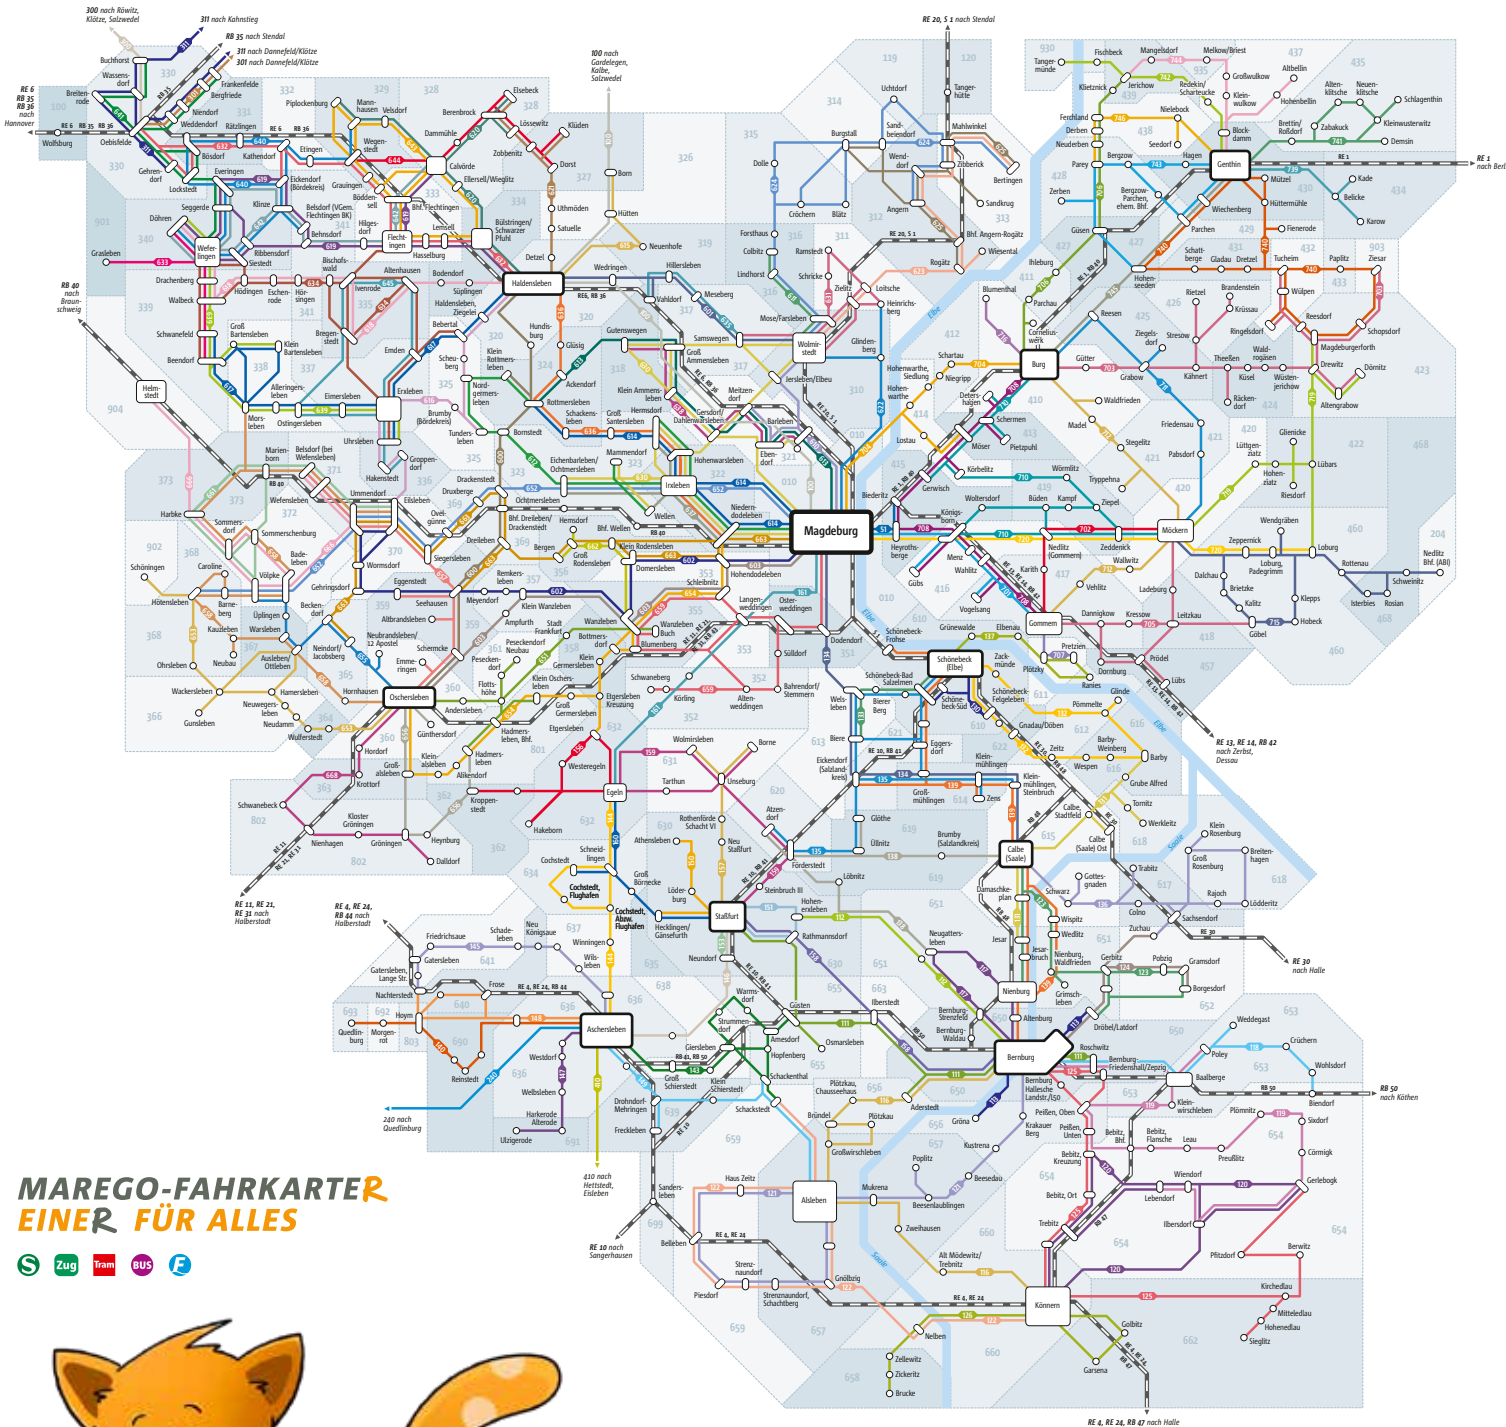

# LINIENNETZPLAN MAGDEBURG UND DIE REGION

## Legende

-  Buslinie
-  Bahnlinie
-  Tarifpunkte
-  Tarifzone mit Tarifzonennummer

Stand: Dezember 2018

**MAREGO-FAHRKARTER  
EINER FÜR ALLES**

Magdeburger Regionalverkehrsverbund  
[www.marego-verbund.de](http://www.marego-verbund.de)