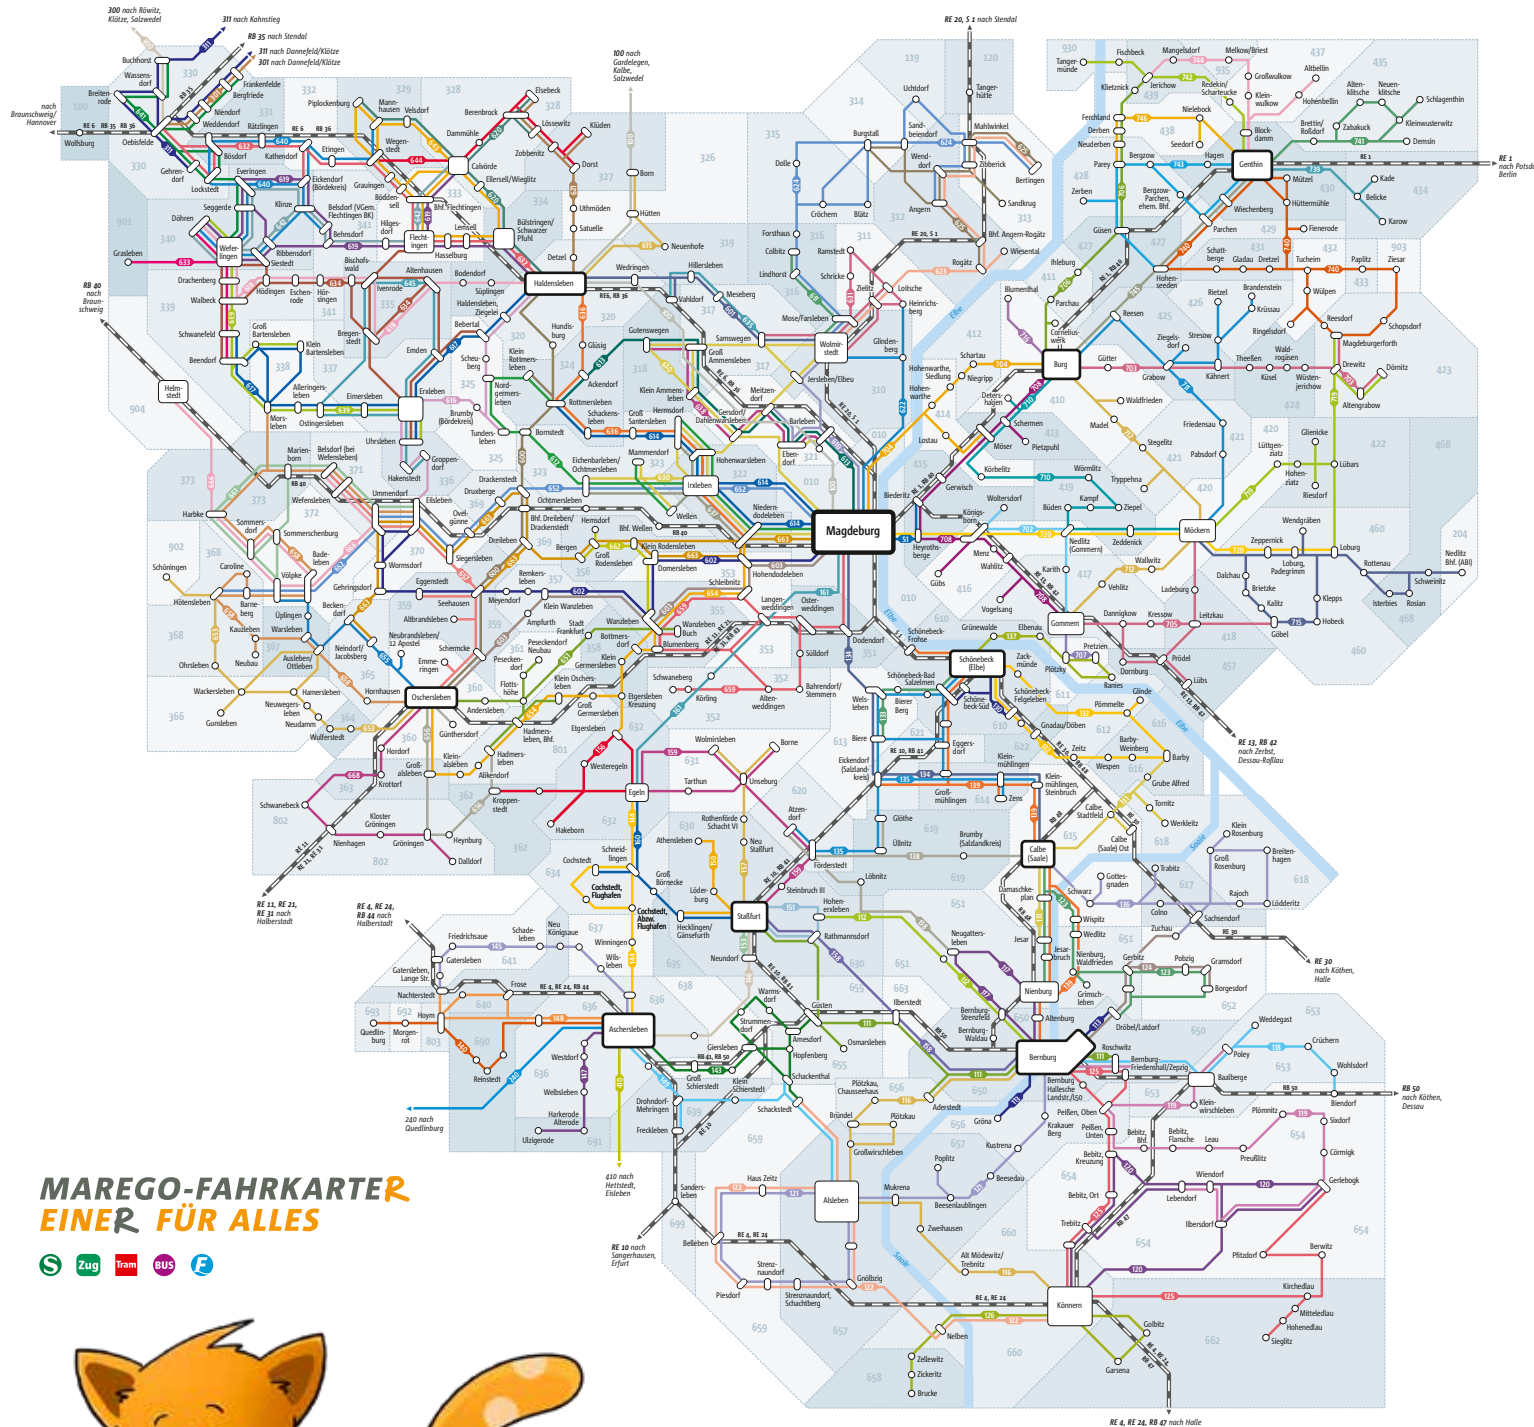

LINIENNNetzPLAN MAGDEBURG UND DIE REGION

Legende

-  Buslinie
-  Bahnlinie
-  Tarifpunkte
-  Burg
-  Tarifzone mit Tarifzonennummer

Stand: März 2019

**MAREGO-FAHRKARTER
EINER FÜR ALLES**

Magdeburger Regionalverkehrsverbund
www.marego-verbund.de