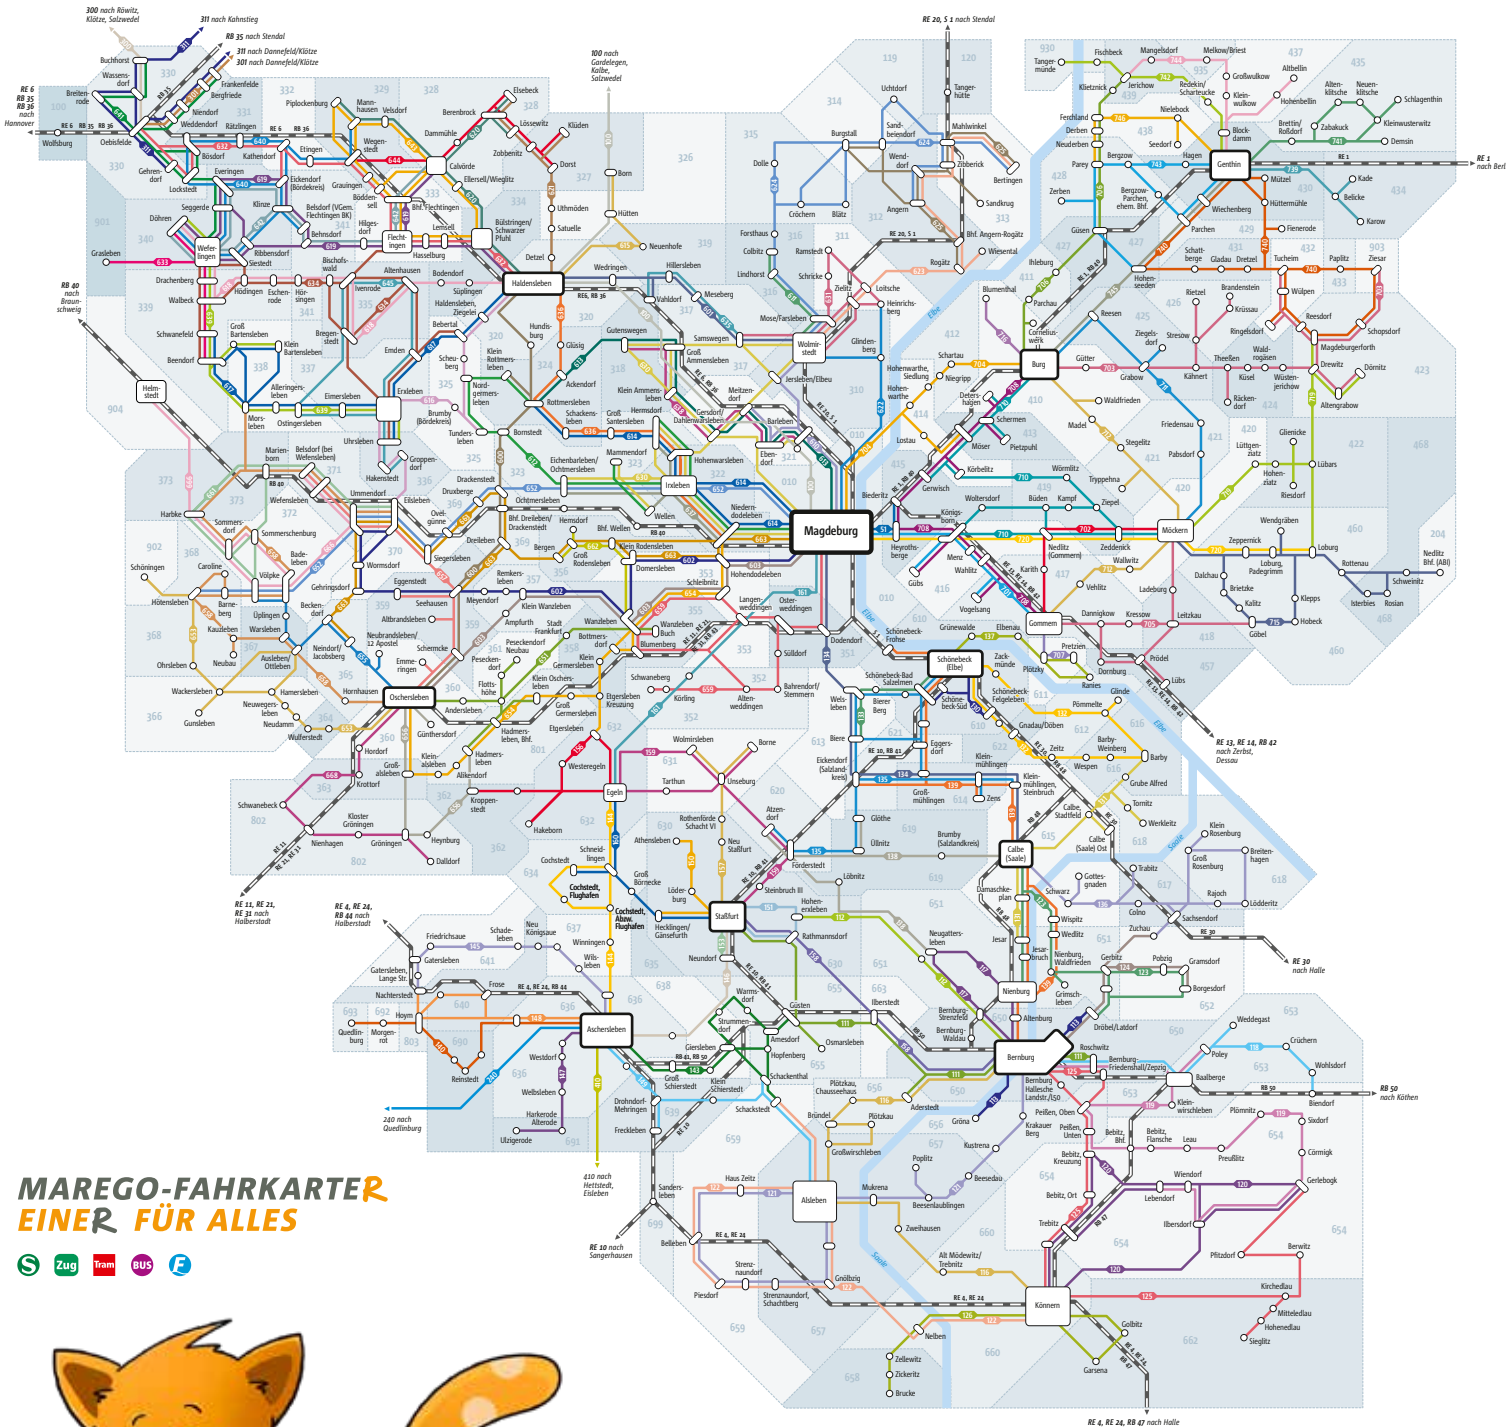

LINIENNETZPLAN MAGDEBURG UND DIE REGION

Legende

-  Buslinie
-  Bahnlinie
-  Tarifpunkte
-  Burg
-  Tarifzone mit Tarifzonennummer

Stand: Dezember 2018

**MAREGO-FAHRKARTER
EINER FÜR ALLES**

Magdeburger Regionalverkehrsverbund
www.marego-verbund.de