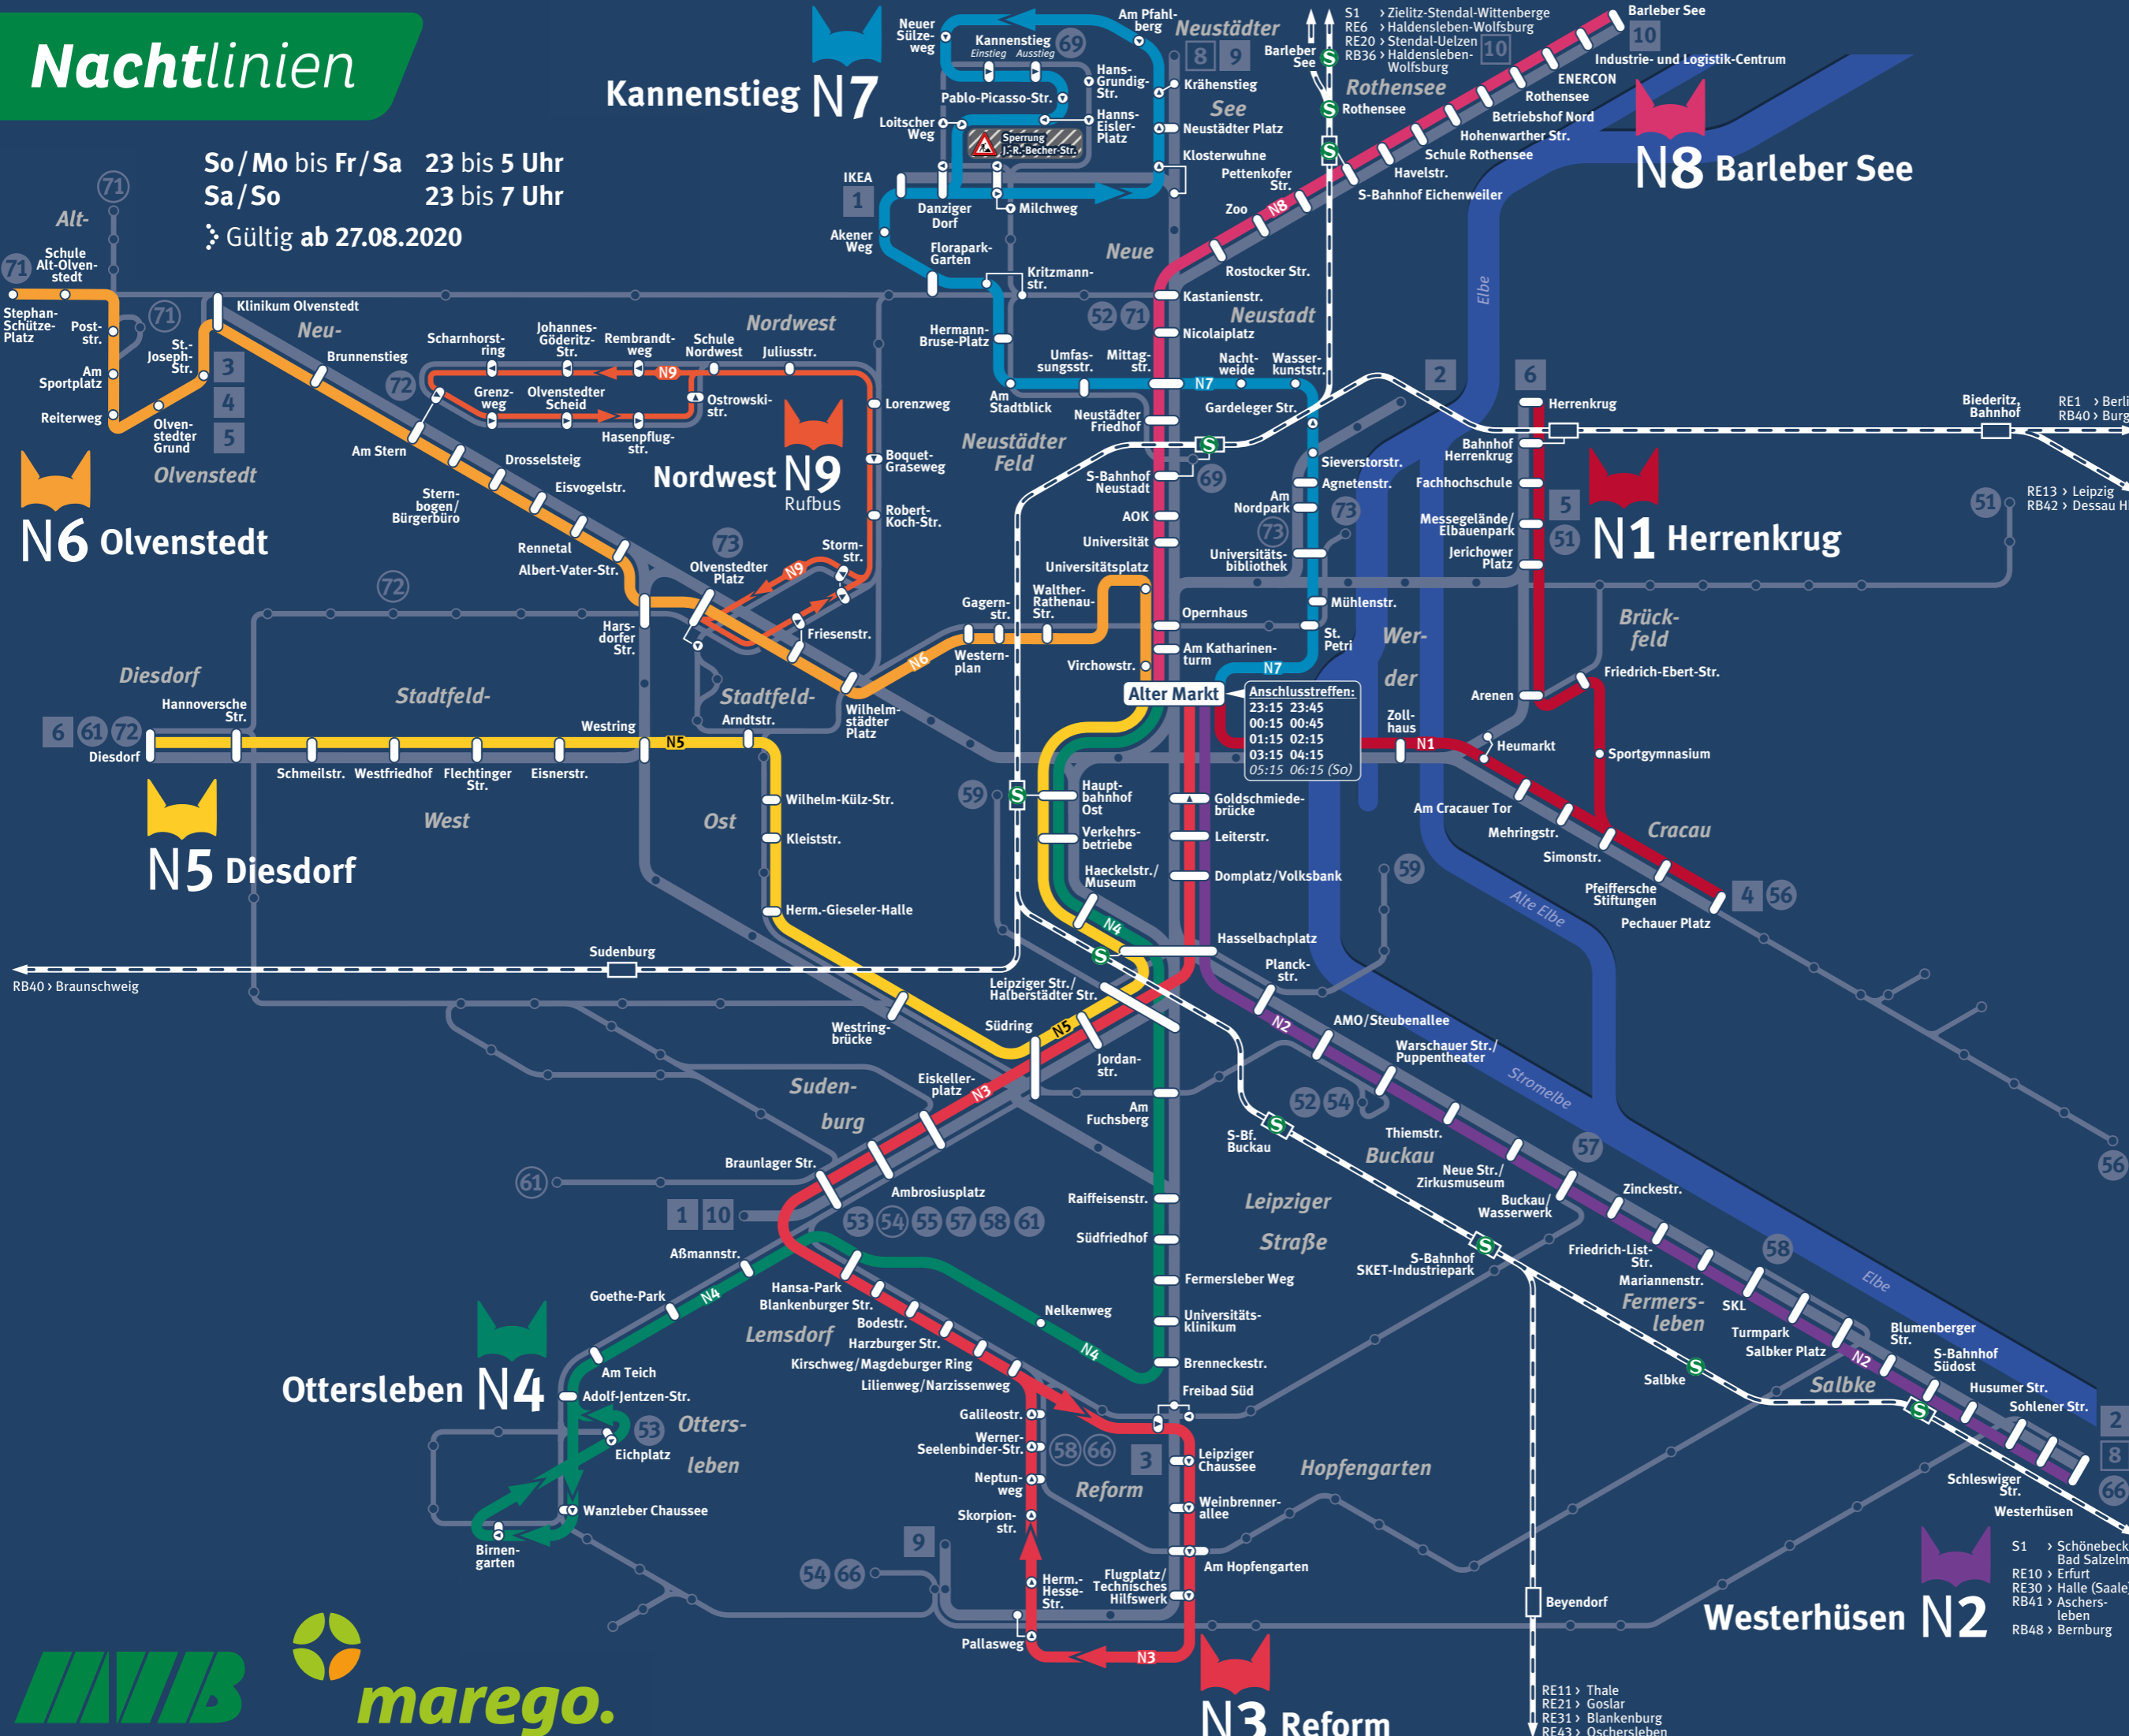

# Nachtlinien

So / Mo bis Fr / Sa 23 bis 5 Uhr  
 Sa / So 23 bis 7 Uhr  
 Gültig ab 27.08.2020

- ## NACHTAKTIV
- ### Nachtlinien Night lines
- N1** Alter Markt - Zollhaus - Cracauer Arenen - Herrenkrug
  - N2** Alter Markt - Hasselbachplatz - Buckau - Salbke - Westerhüsen
  - N3** Alter Markt - Hasselbachplatz - Braunlager Str. - Hansapark - Lemsdorf - Schleifenfahrt Reform
  - N4** Alter Markt - Hasselbachplatz - Leipziger Str. - Uniklinik - Hansapark - Halberstädter Ch. - Schleifenfahrt Otterleben
  - N5** Alter Markt - Hasselbachplatz - Südring - Arndtstr. - Diesdorf
  - N6** Alter Markt - W.-Rathenau-Str. - Olvenstedter Pl. - Drosselsteig - Alt-Olvenstedt - Stephan-Schütze-Platz
  - N7** Alter Markt - Unibibliothek - Agnetenstr. - Sieverstorstr. - Mittagstr. - Neustädter Feld - IKEA - Neustädter Platz - Schleifenfahrt Krähenstieg - Kannenstieg
  - N8** Alter Markt - Opernhaus - S-Bf. Neustadt - Kastanienstr. - Zoo - Barleber See
  - N9** Rufbus - Anschluss an Linie N6 Olvenstedter Platz - Lorenzweg - Schleife Nordwest über Am Stern Bestellung 30 min vor Abfahrt unter 0391 / 548-12 12

**Rundum-Anschluss**  
 Linien N1-N8  
 am Alten Markt  
 Connections between lines N1-N8 at stop Alter Markt

**täglich daily**  
 23:15 Uhr 23:45 Uhr  
 00:15 Uhr 00:45 Uhr  
 01:15 Uhr  
 02:15 Uhr  
 03:15 Uhr  
 04:15 Uhr