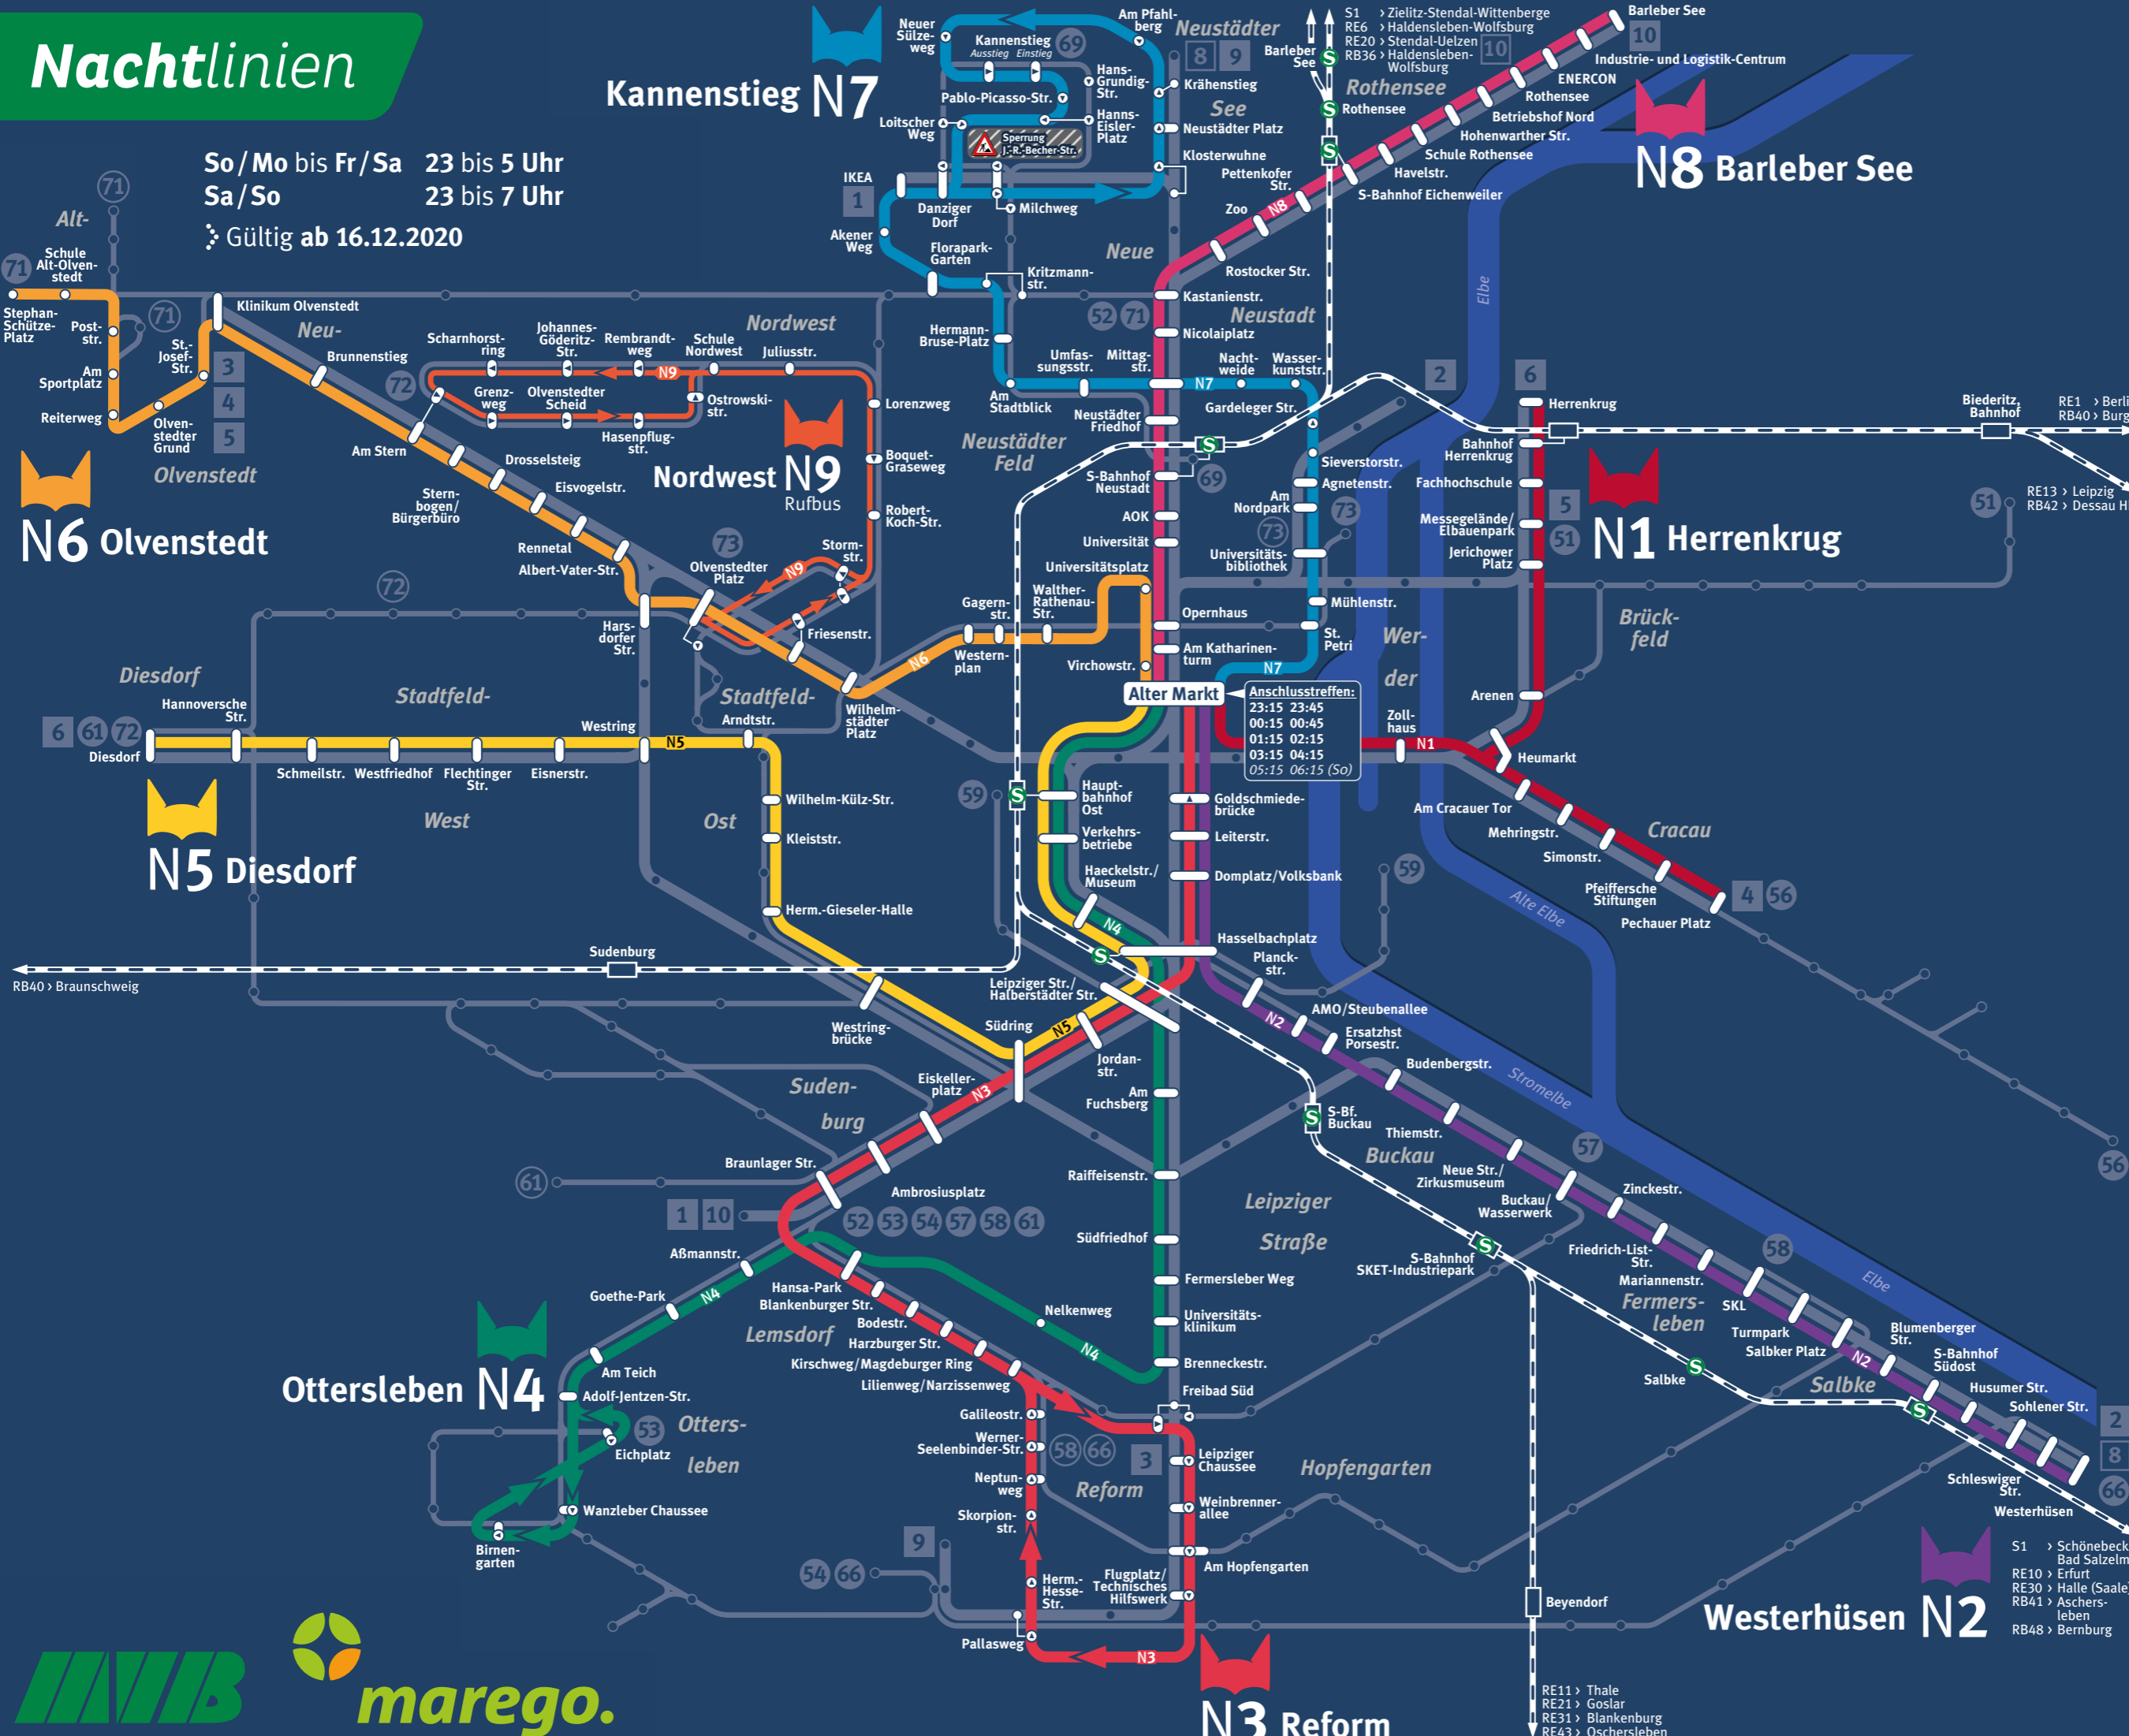

Nachtlinien

So / Mo bis Fr / Sa 23 bis 5 Uhr
Sa / So 23 bis 7 Uhr

Gültig ab 16.12.2020

- ## NACHTAKTIV
- ### Nachtlinien Night lines
- N1** Alter Markt - Zollhaus - Cracauer Arenen - Herrenkrug
 - N2** Alter Markt - Hasselbachplatz - Buckau - Salbke - Westerhüsen
 - N3** Alter Markt - Hasselbachplatz - Braunlager Str. - Hansapark - Lemsdorf - Schleifenfahrt Reform
 - N4** Alter Markt - Hasselbachplatz - Leipziger Str. - Uniklinik - Hansapark - Halberstädter Ch. - Schleifenfahrt Otterleben
 - N5** Alter Markt - Hasselbachplatz - Südring - Arndtstr. - Diesdorf
 - N6** Alter Markt - W.-Rathenau-Str. - Olvenstedter Pl. - Drosselsteig - Alt-Olvenstedt - Stephan-Schütze-Platz
 - N7** Alter Markt - Unibibliothek - Agnetenstr. - Sieverstorstr. - Mittagstr. - Neustädter Feld - IKEA - Neustädter Platz - Schleifenfahrt Krähenstieg - Kannenstieg
 - N8** Alter Markt - Opernhaus - S-Bf. Neustadt - Kastanienstr. - Zoo - Barleber See
 - N9** Rufbus - Anschluss an Linie N6 Olvenstedter Platz - Lorenzweg - Schleife Nordwest über Am Stern Bestellung 30 min vor Abfahrt unter 0391 / 548-12 12

05:15 Uhr	
06:15 Uhr	

- ### Legende Legend
- Buslinie Endhaltestelle Bus line at day terminus
 - Haltestelle nur am Tage Bus stop at day only
 - Strecke mit Bus nur am Tage Bus route at day only
 - Haltestelle mit 24-Stunden-Betrieb Stop with 24 hours-service
 - Haltestelle nur mit NACHTAKTIV Stop of night bus only
 - NACHTAKTIV-Linie hält nur in angegebener Richtung Night bus stop in given direction only
 - Hält nur in angegebener Richtung Stop in given direction only
 - 24-Stunden-Haltestelle mit unterschiedlichen Standorten 24 hours-stop with differing locations
 - Eisenbahn Railway
 - Bahnhof Station S-Bahnhof Station of suburban trains
 - Straßenbahnstrecke nur am Tage Tram route at day only
 - Straßenbahnlinie Endhaltestelle Tram line terminus