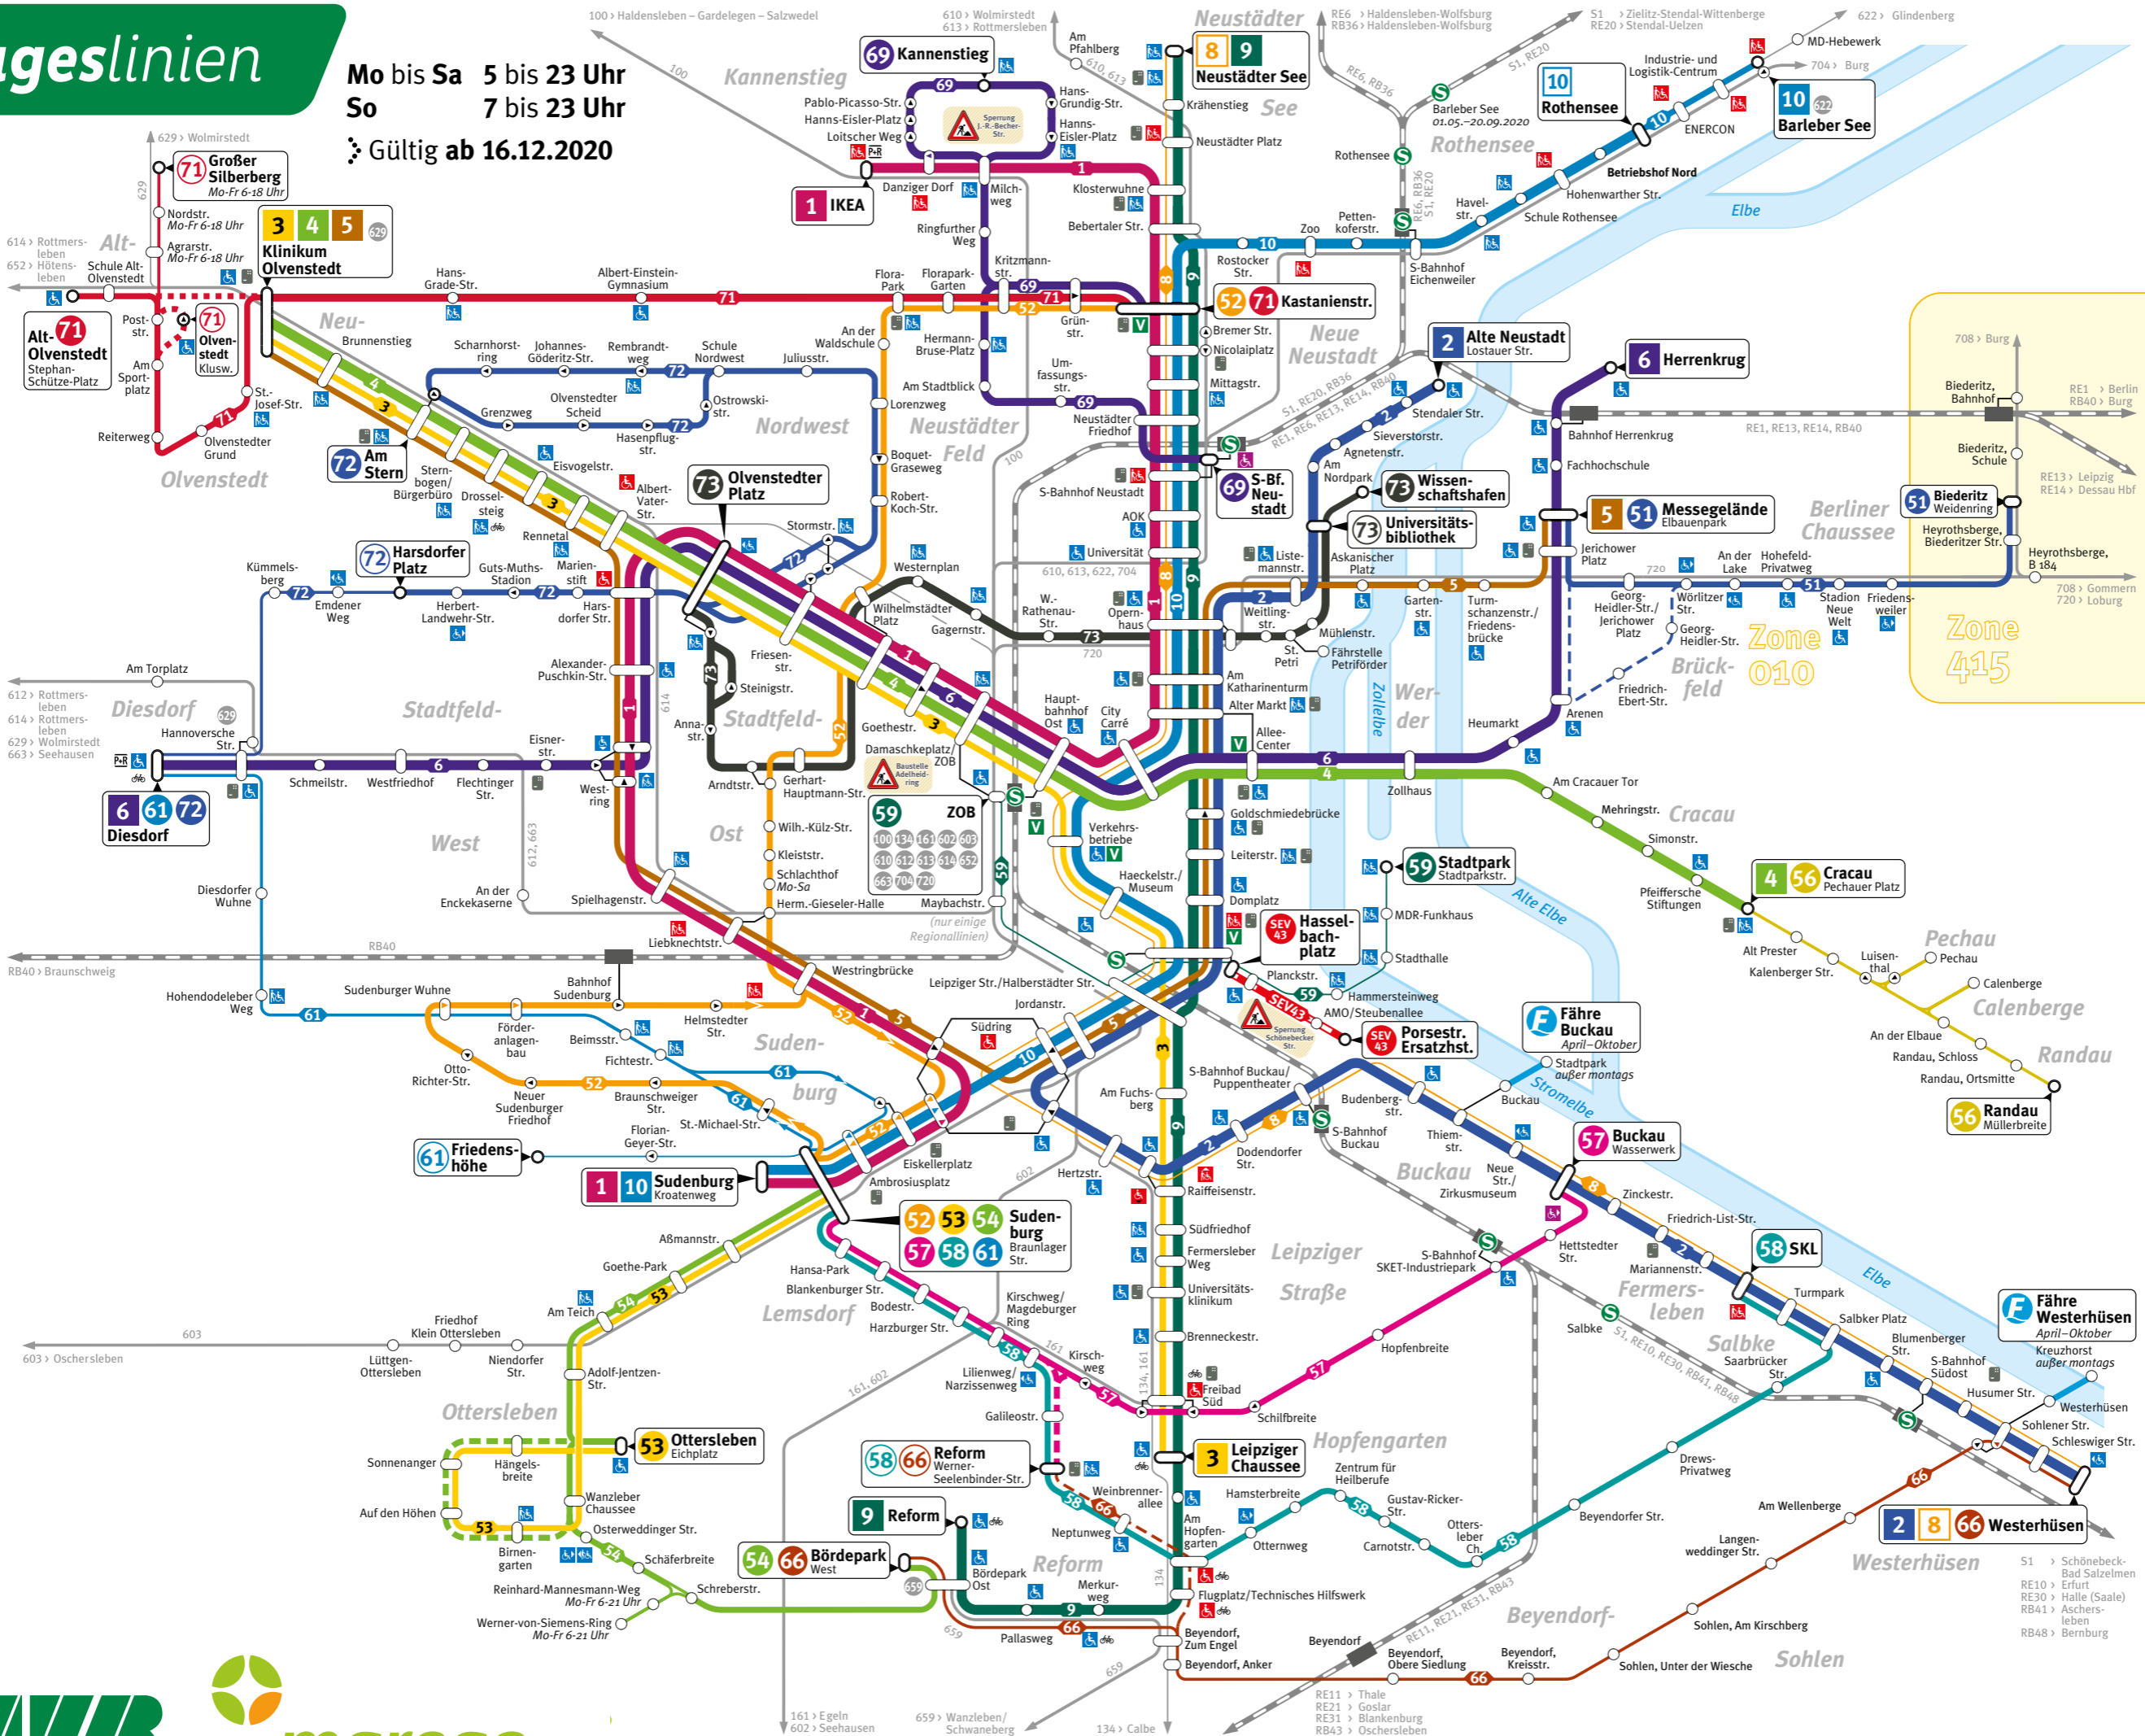

Tageslinien

Mo bis Sa 5 bis 23 Uhr
 So 7 bis 23 Uhr
 Gültig ab 16.12.2020

Tram Straßenbahnliesen

Tram lines

- 1 IKEA - Alter Markt - Hauptbahnhof Ost - Olvenstedter Platz - Südring - Sudenburg
- 2 Alte Neustadt - Alter Markt - Leiterstraße - Hasselbachplatz - Westerhüsen
- 3 Leipziger Chaussee - Hasselbachplatz - Hauptbahnhof Ost - Olvenstedter Platz - Klinikum Olvenstedt
- 4 Cracau - Allee Center - Hauptbahnhof Ost - Olvenstedter Platz - Klinikum Olvenstedt
- 5 Klinikum Olvenstedt - Westring - Südring - Hasselbachplatz - Leiterstraße - Alter Markt - Askanischer Platz - Messpegelände/Elbauenpark
- 6 Diesdorf - Westring - Olvenstedter Platz - Hauptbahnhof Ost - Allee Center - Arenen - Herrenkrug
- 8 Neustädter See - Alter Markt - Leiterstraße - S-Bahnhof Buckau/Puppentheater - Westerhüsen
- 9 Neustädter See - Alter Markt - Leiterstraße - Hauptbahnhof Ost - Leipziger Chaussee - Reform
- 10 Barleber See - Rothensee - Zoo/Pettenkoferstr. - Alter Markt - Verkehrsbetriebe - Hasselbachplatz - Sudenburg

BUS Buslinien

Bus lines

- 51 Messpegelände - Biederitz
- 52 Kastanienstr. - Sudenburg
- 53 Sudenburg - Ottersleben
- 54 Sudenburg - Bördepark
- 56 Cracau - Randau
- 57 Sudenburg - Buckau
- 58 Sudenburg - SKL
- 59 ZOB - Stadtpark
- 61 Diesdorf - Friedenhöhe
- 66 Bördepark - Westerhüsen
- 69 Kannenstieg - Neustadt
- 71 St.-Schütze-Platz - Kastanienstr.
- 72 Am Stern - Diesdorf
- 73 Olvenstedter Platz - Wissenschaftshafen

SEV Schienenersatzverkehr

rail replacement bus service

SEV 43 Hasselbachplatz - Plankstr. - AMO/Steubenallee - Ersatzstz. Porsestr.

Takte Frequency

Montag-Freitag 6 Uhr bis 18 Uhr
 Monday-Friday 6 am till 6 pm

- Alle 10 Minuten* Every 10 minutes
- 6-8 Uhr & 13-17 Uhr: alle 10 Minuten* 8-13 Uhr & 17-18 Uhr: alle 20 Minuten* 6-8 am & 1-5 pm: every 10 minutes 8 am-1 pm & 5-6 pm: every 20 minutes
- Alle 20-30 Minuten* Every 20-30 minutes
- Alle 40-120 Minuten Every 40-120 minutes
- Einzelfahrten Single trips