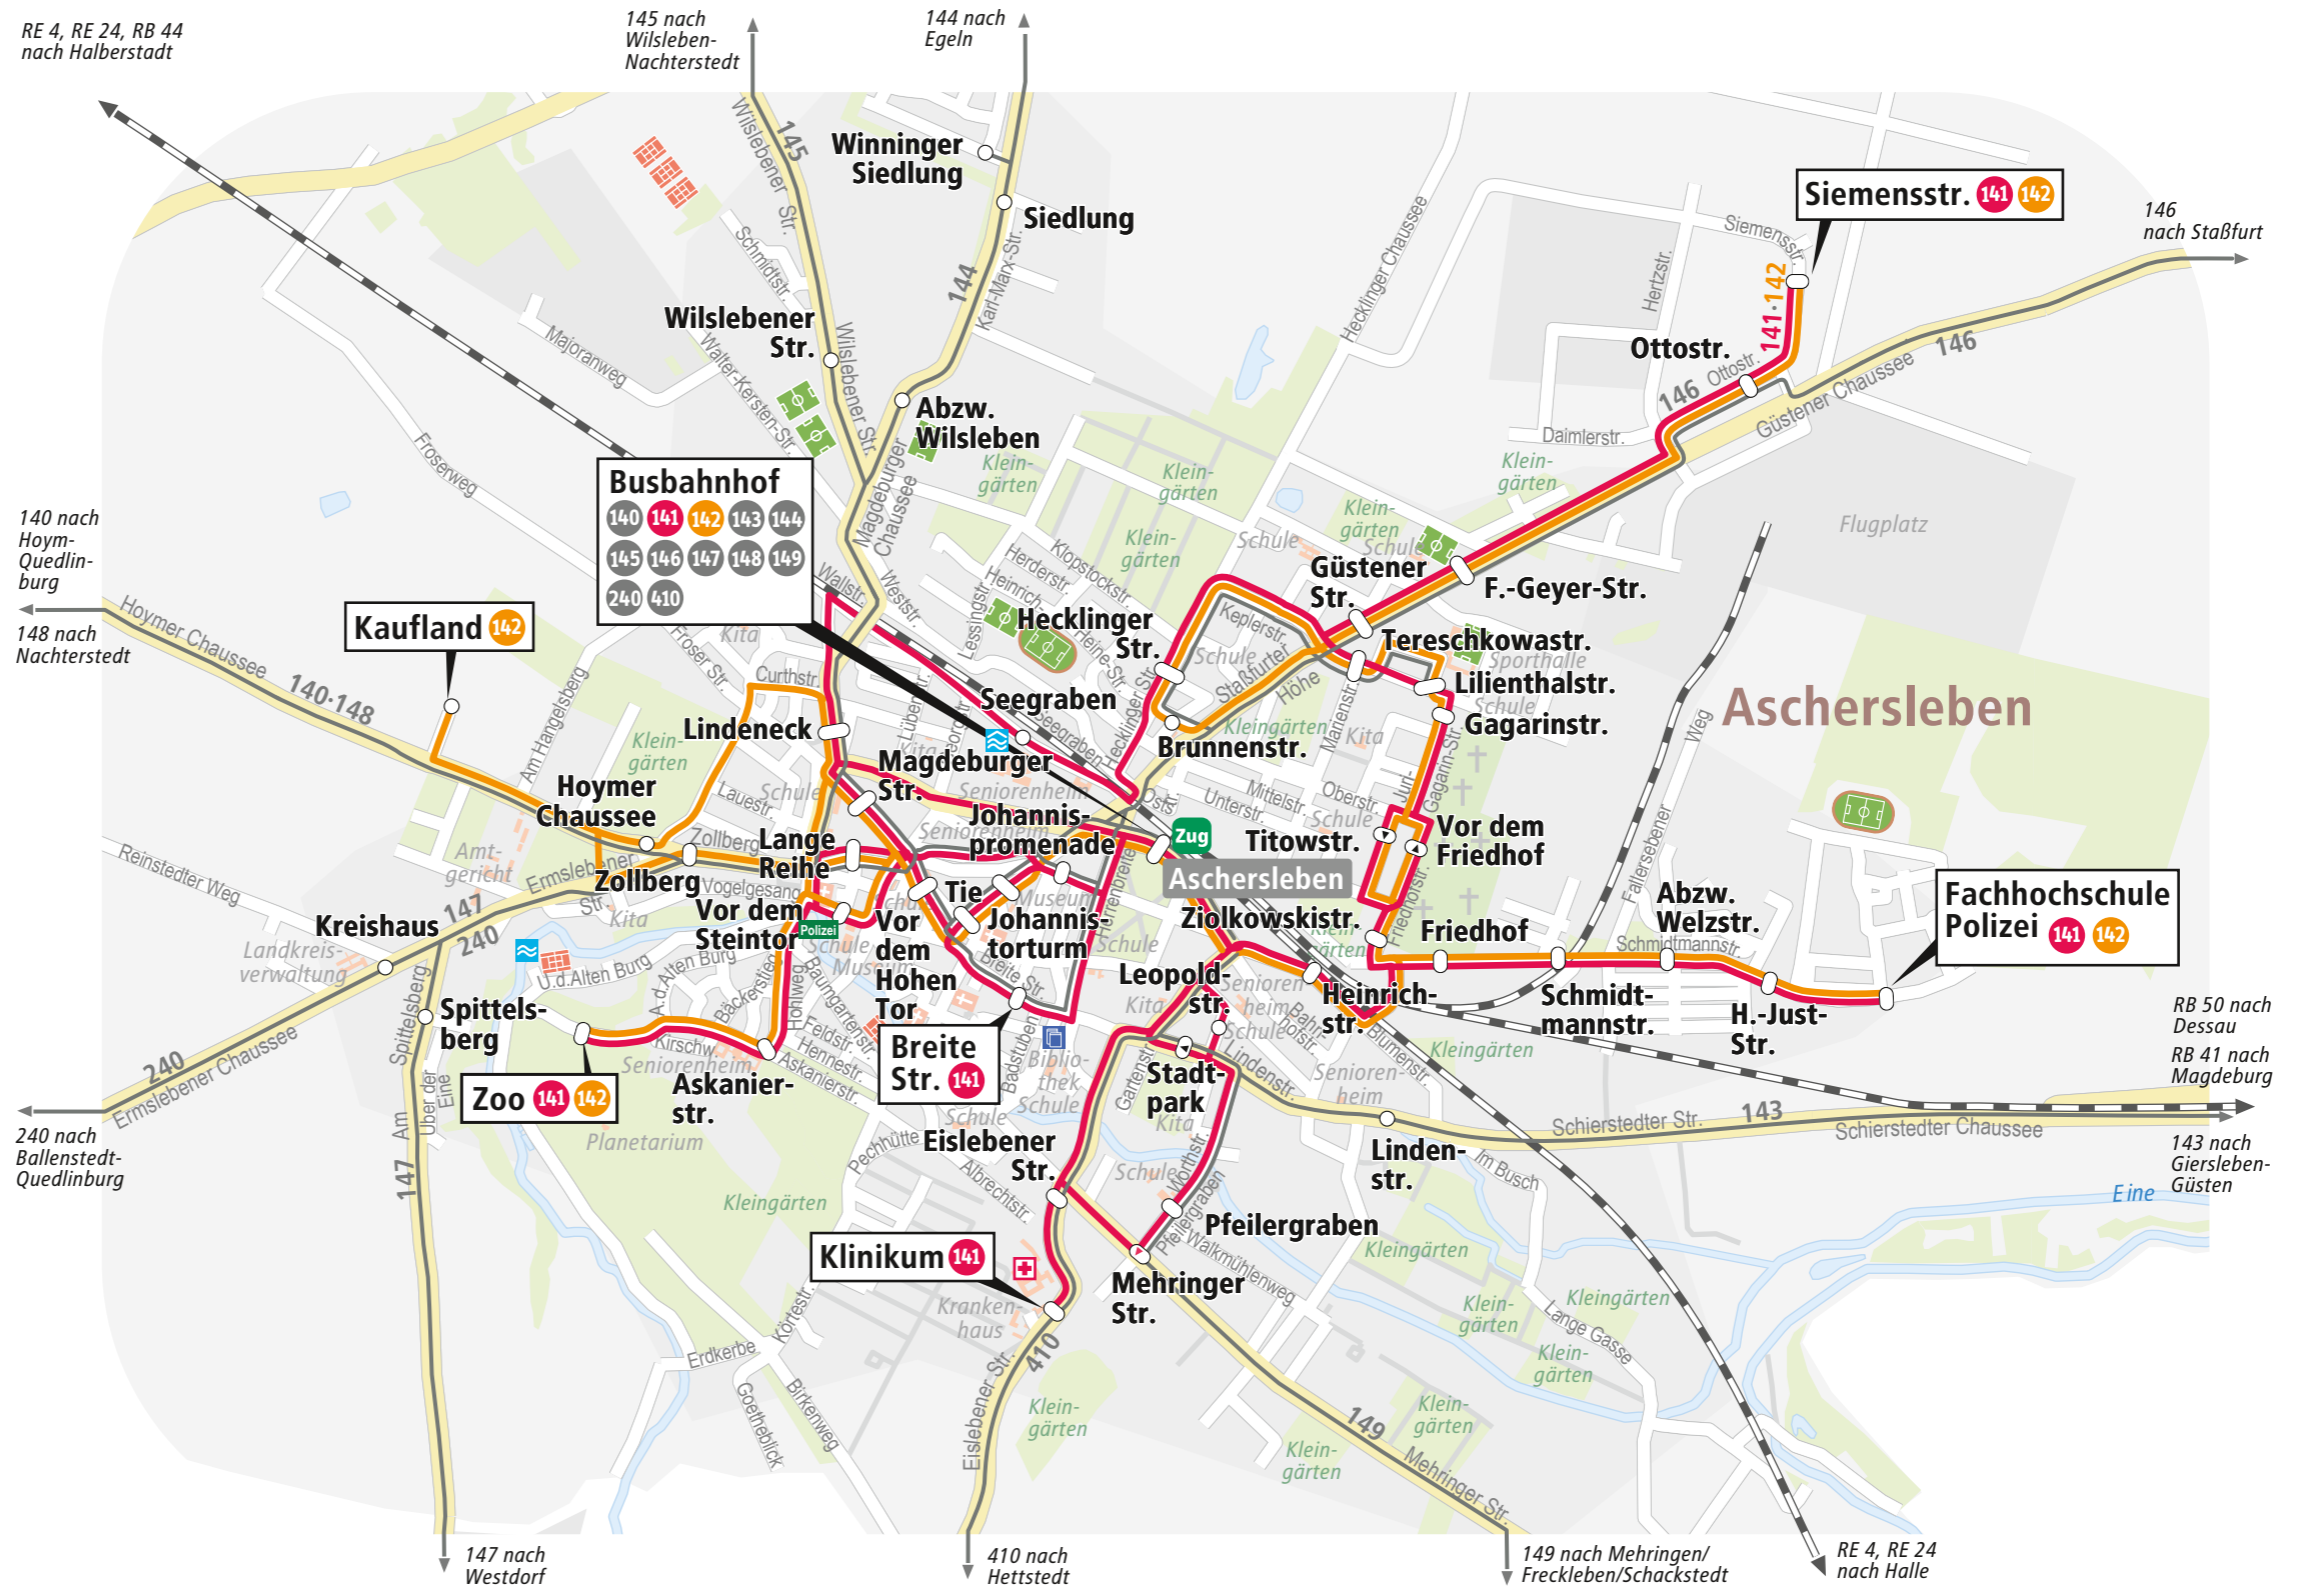

MAREGO-FAHRKARTER EINER FÜR ALLES

Bus ↔ Bahn

STADTVERKEHR ASCHERSLEBEN

Legende

- 153 Regionalbus mit Haltestelle
- 142 Stadtbuss mit Haltestelle
- 153 Endhaltestelle
- Umsteigehaltestelle
- Bedienung durch gekennzeichnete Linien nur in Pfeilrichtung
- Bedienung durch alle Linien nur in Pfeilrichtung
- Bahnstrecke
- Klinikum
- Bücherei
- Freibad
- Hallenbad

Kartografie:
© Baumgärdt Consultants GbR

» Stand August 2020