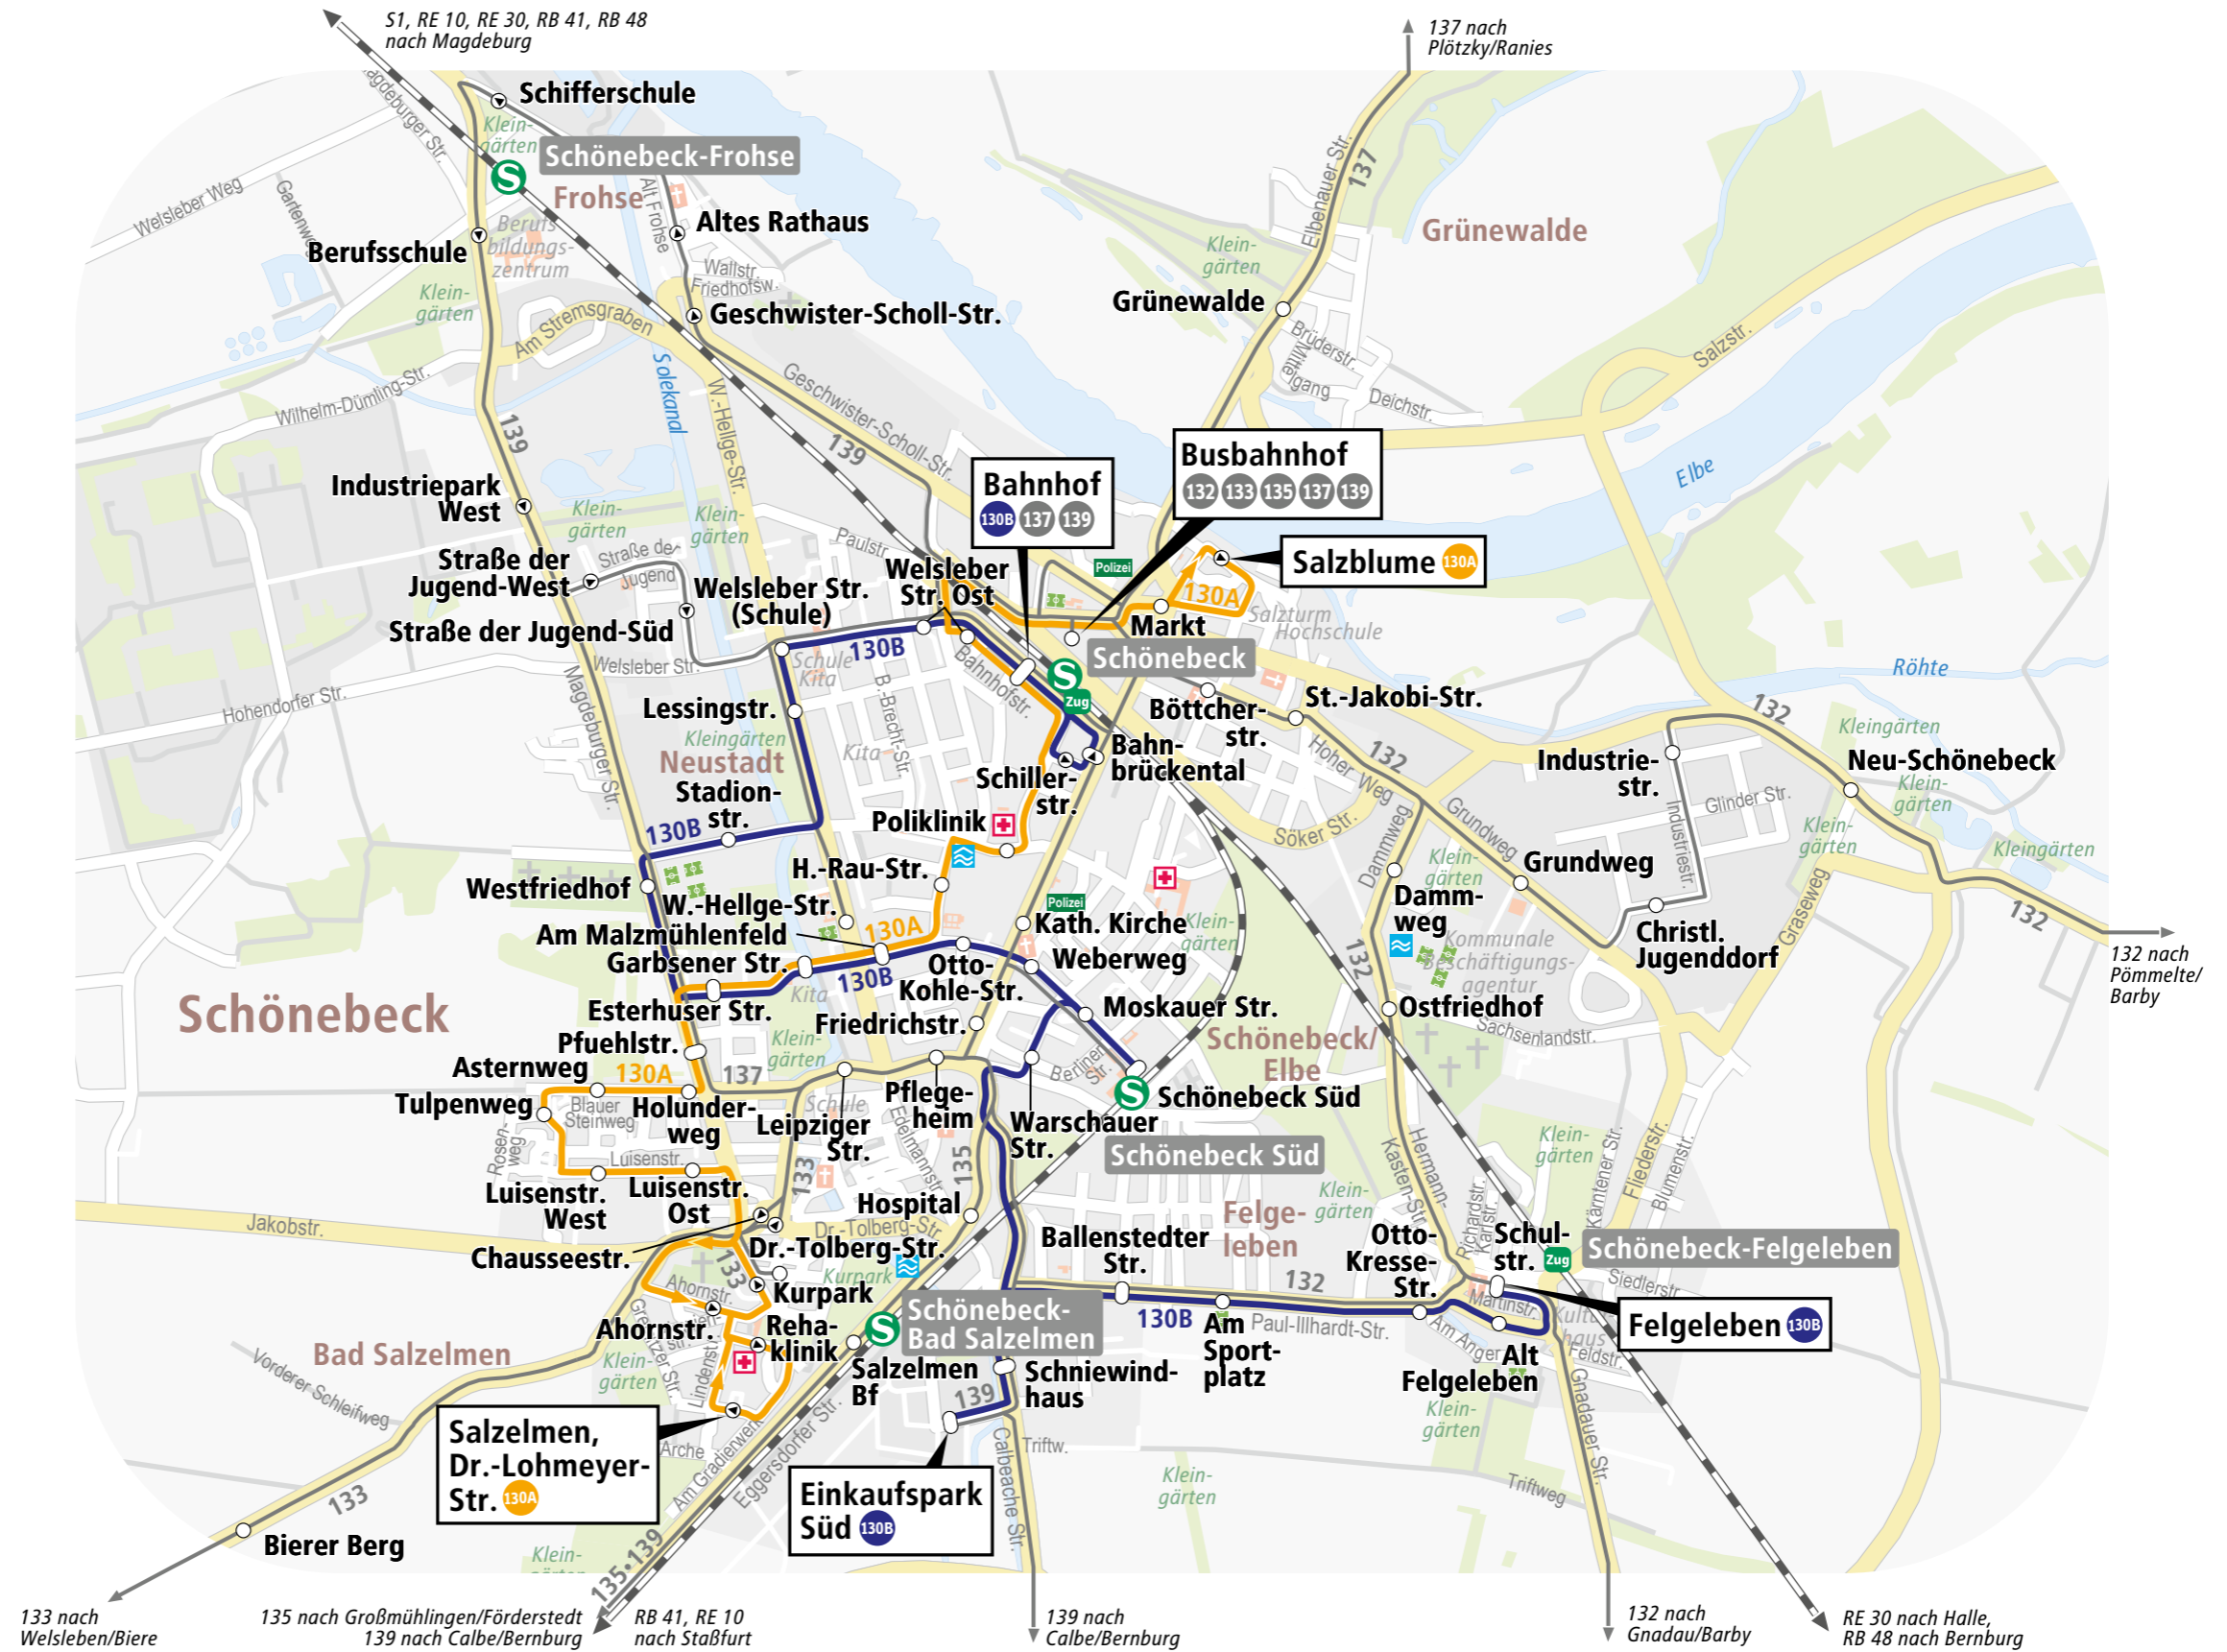

MAREGO-FAHRKARTER EINER FÜR ALLES

Bus ↔ Bahn

LINIENNETZPLAN SCHÖNEBECK

Legende

-  Regionalbus mit Haltestelle
 -  Endhaltestelle
 -  Stadtbus Linie 130A mit Haltestelle
 -  Stadtbus Linie 130B mit Haltestelle
 -  Umsteigehaltestelle
 -  Bahnstrecke
 -  Krankenhaus
 -  Hallenbad/Freibad
- Kartografie:
© Baumgardt Consultants GbR