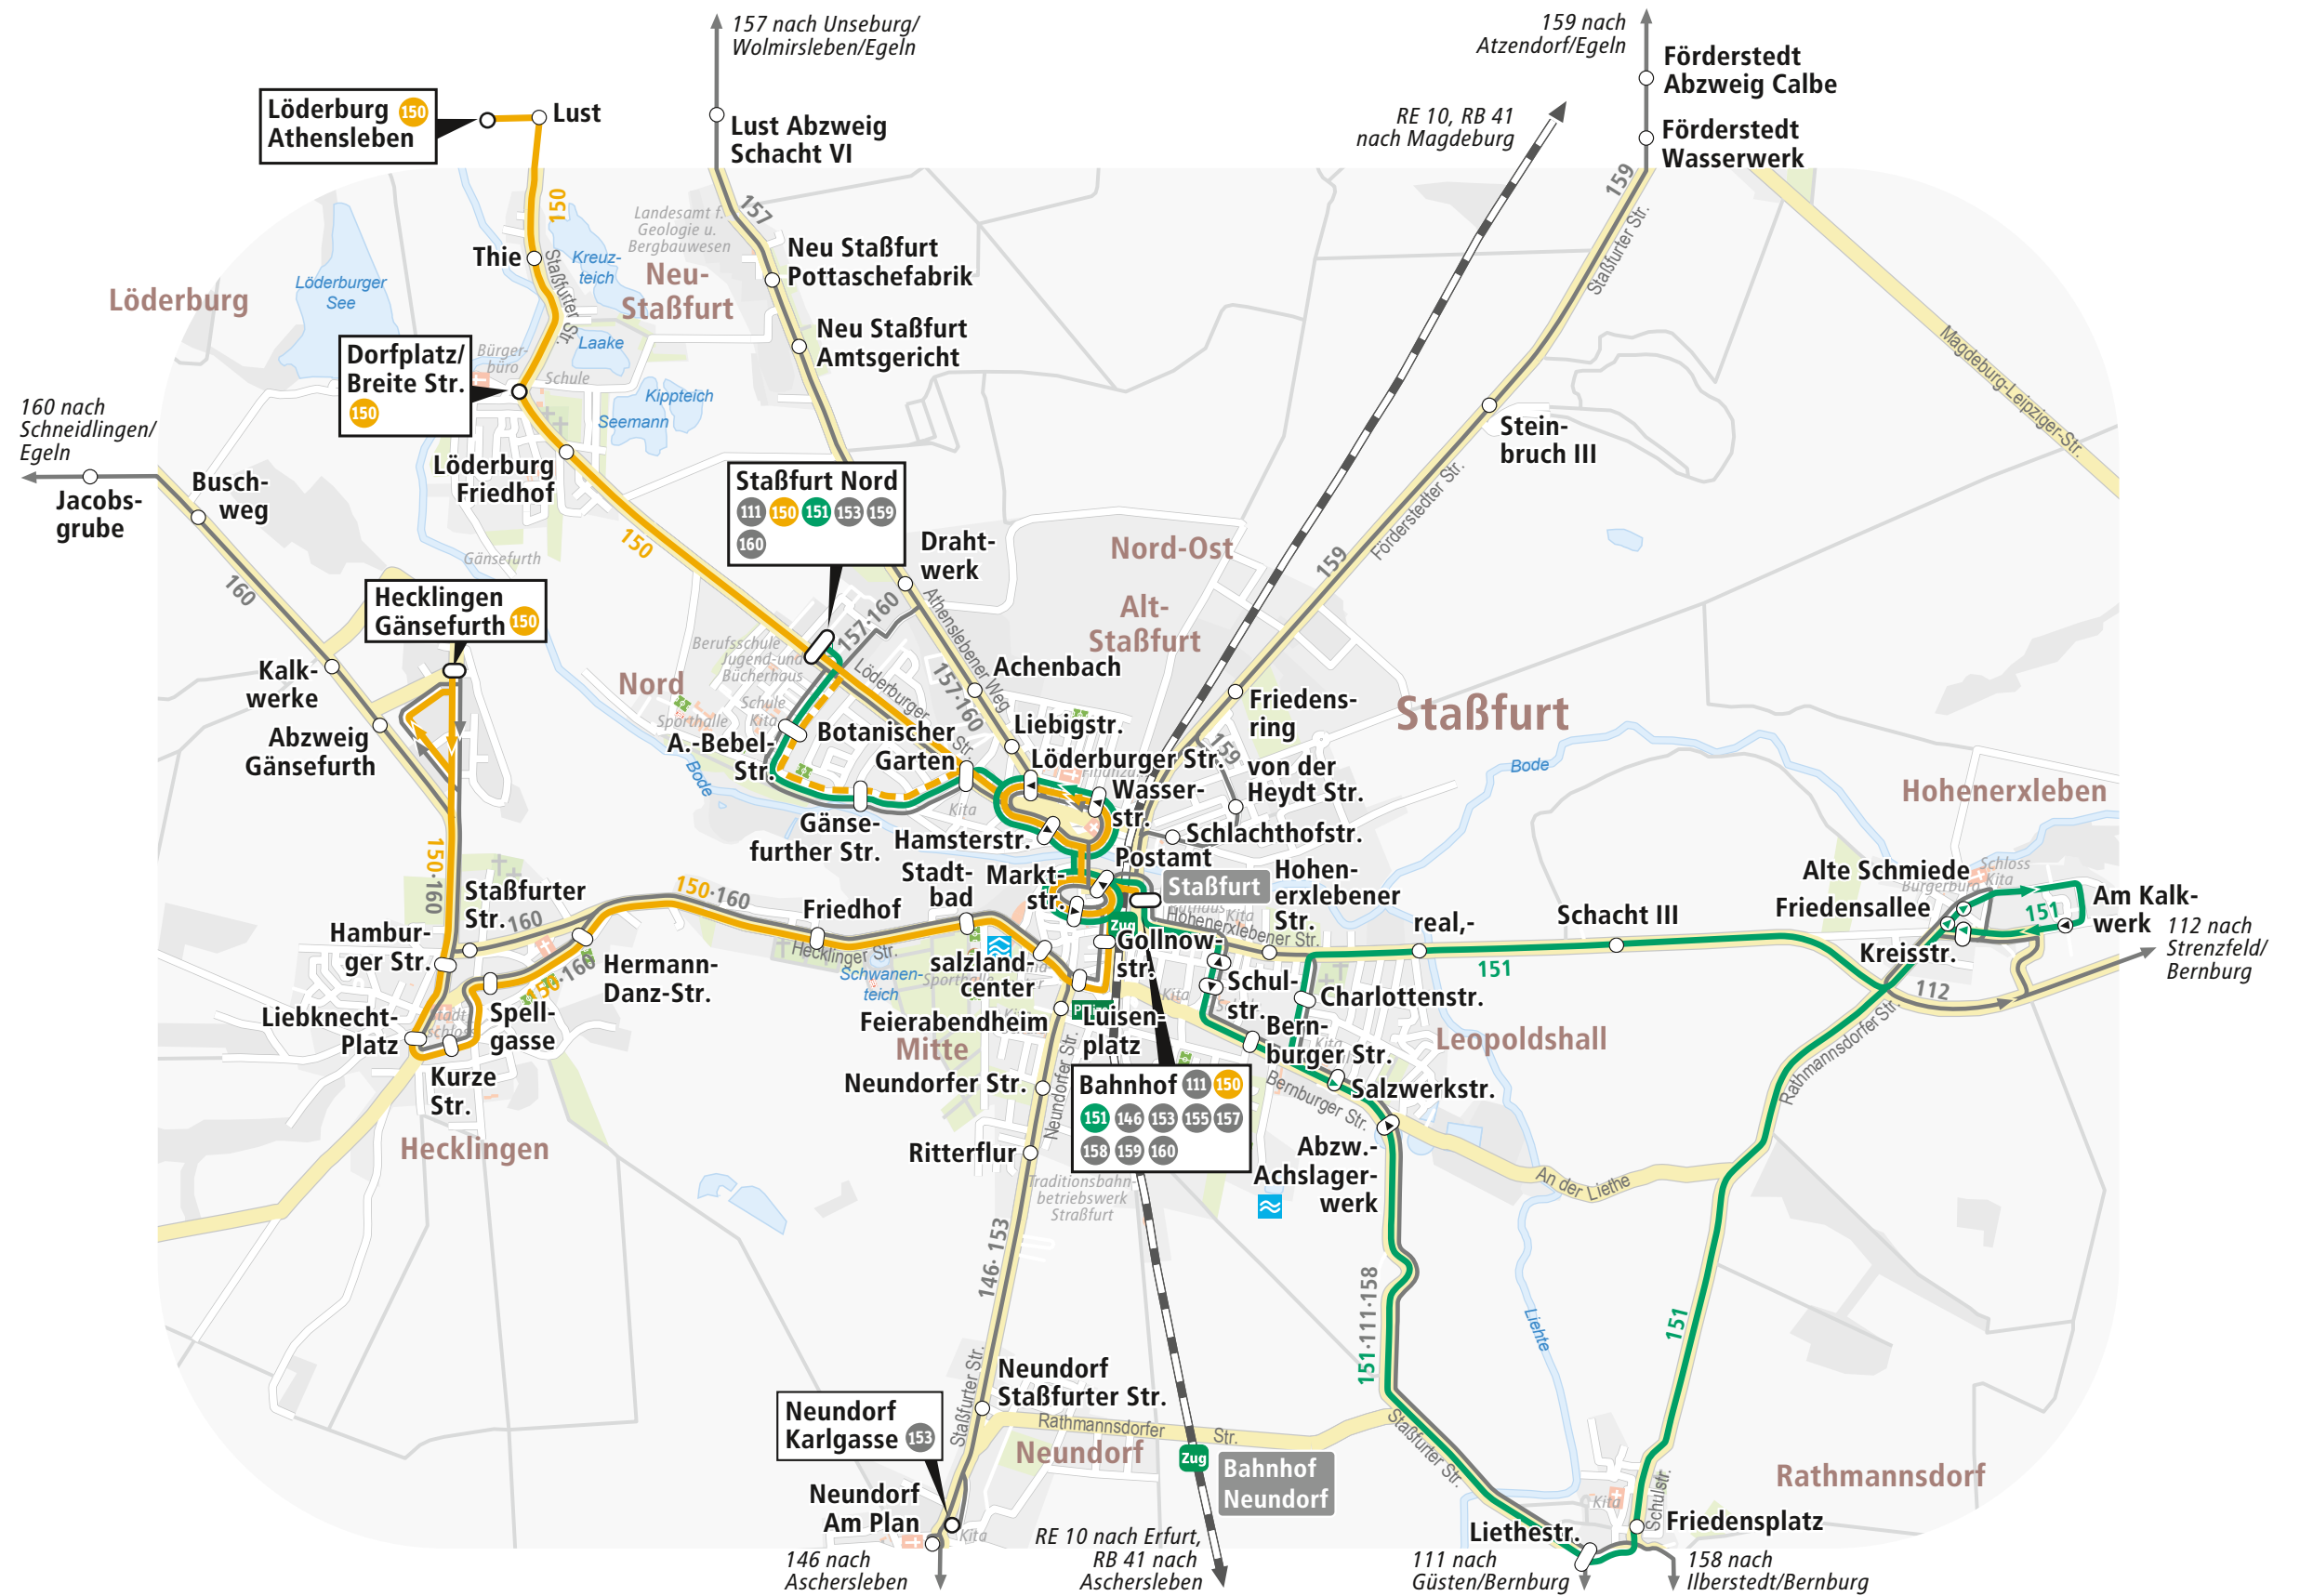

MAREGO-FAHRKARTER EINER FÜR ALLES

Bus ↔ Bahn

STADTVERKEHR STAßFURT

Legende

-  153 Regionalbus mit Haltestelle
-  151 Stadtbus mit Haltestelle
-  153 Endhaltestelle
-  Umsteigehaltestelle
-  zeitweise Linienführung
-  Bahnstrecke
-  Krankenhaus
-  Hallenbad/Freibad

Kartografie:
© Baumgardt Consultants GbR

» Stand August 2020