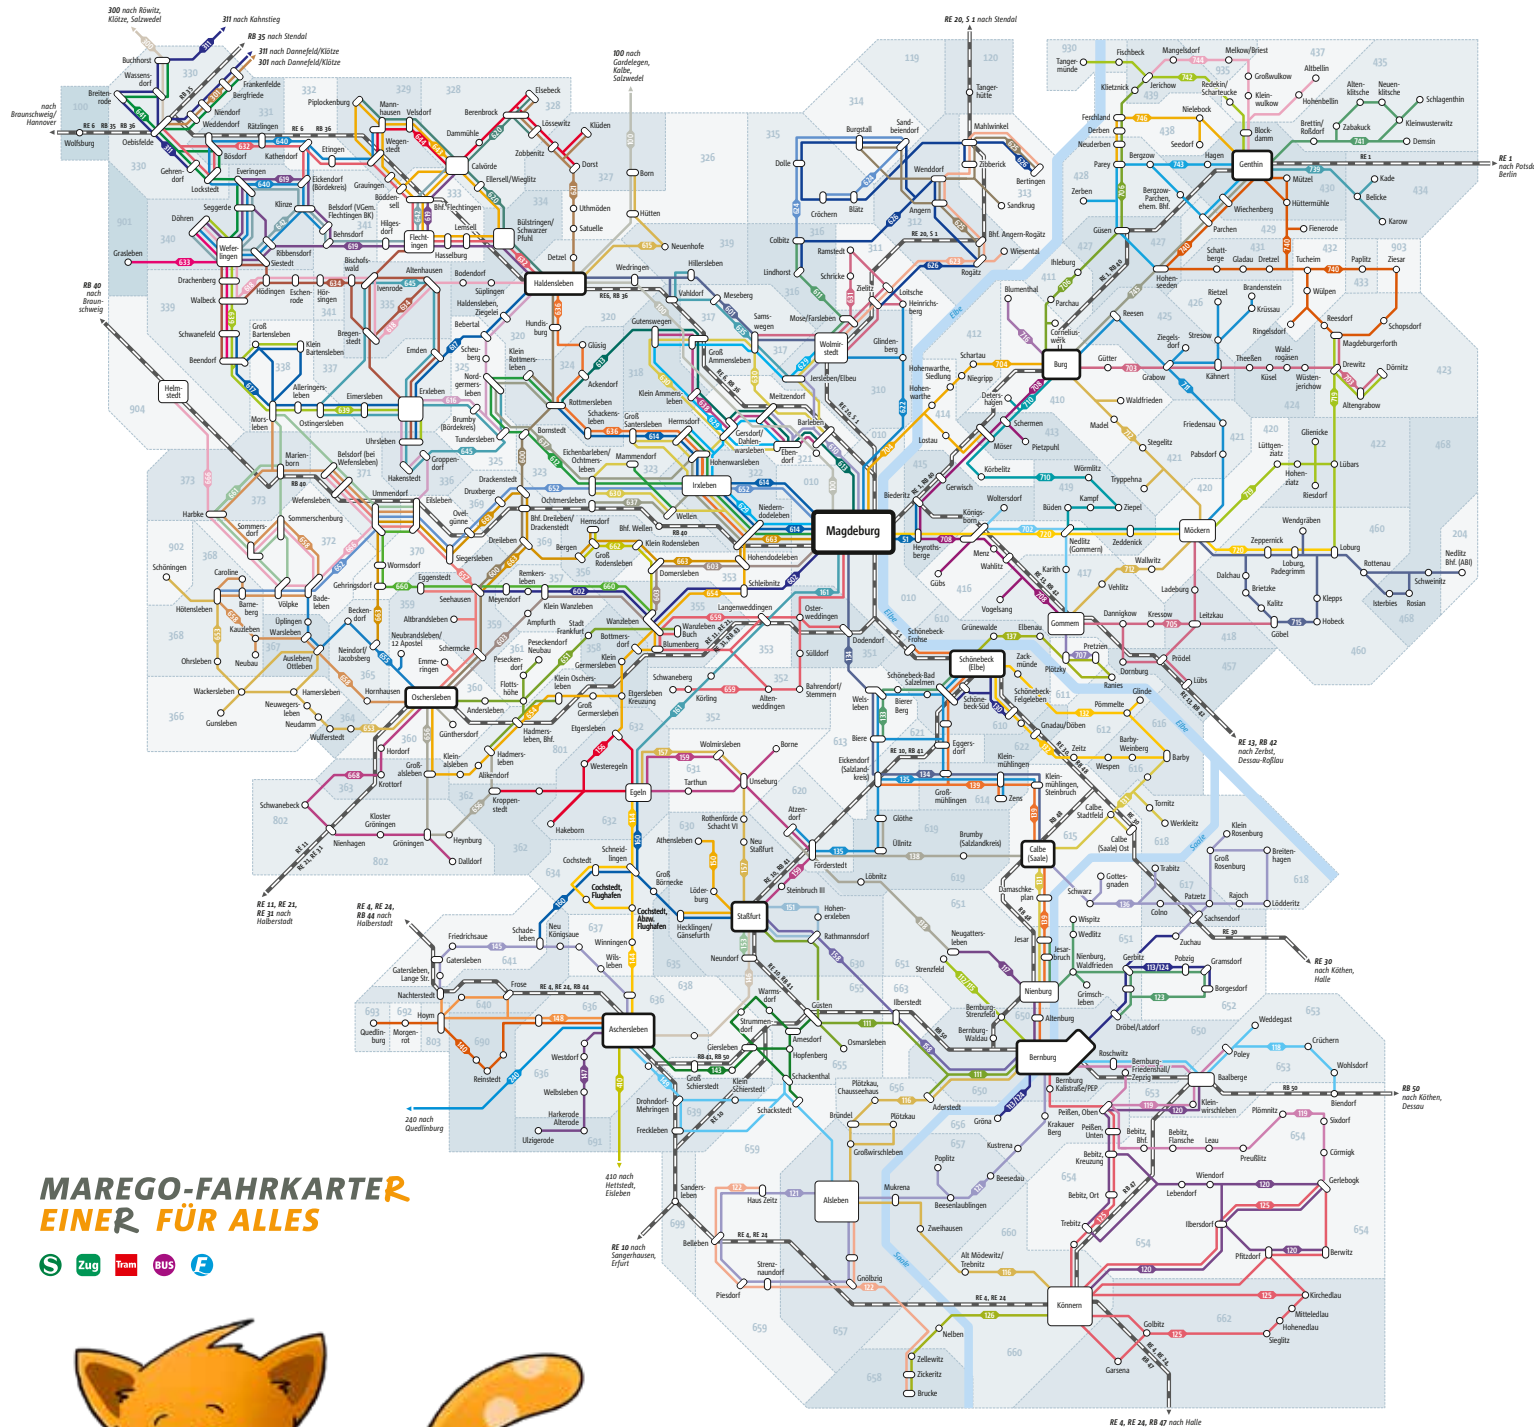

LINIENNETZPLAN MAGDEBURG UND DIE REGION

Legende

-  Buslinie
-  Bahnlinie
-  Tarifpunkte
-  Burg
-  Tarifzone mit Tarifzonennummer

Stand: August 2020

**MAREGO-FAHRKARTER
EINER FÜR ALLES**

Magdeburger Regionalverkehrsverbund
www.marego-verbund.de