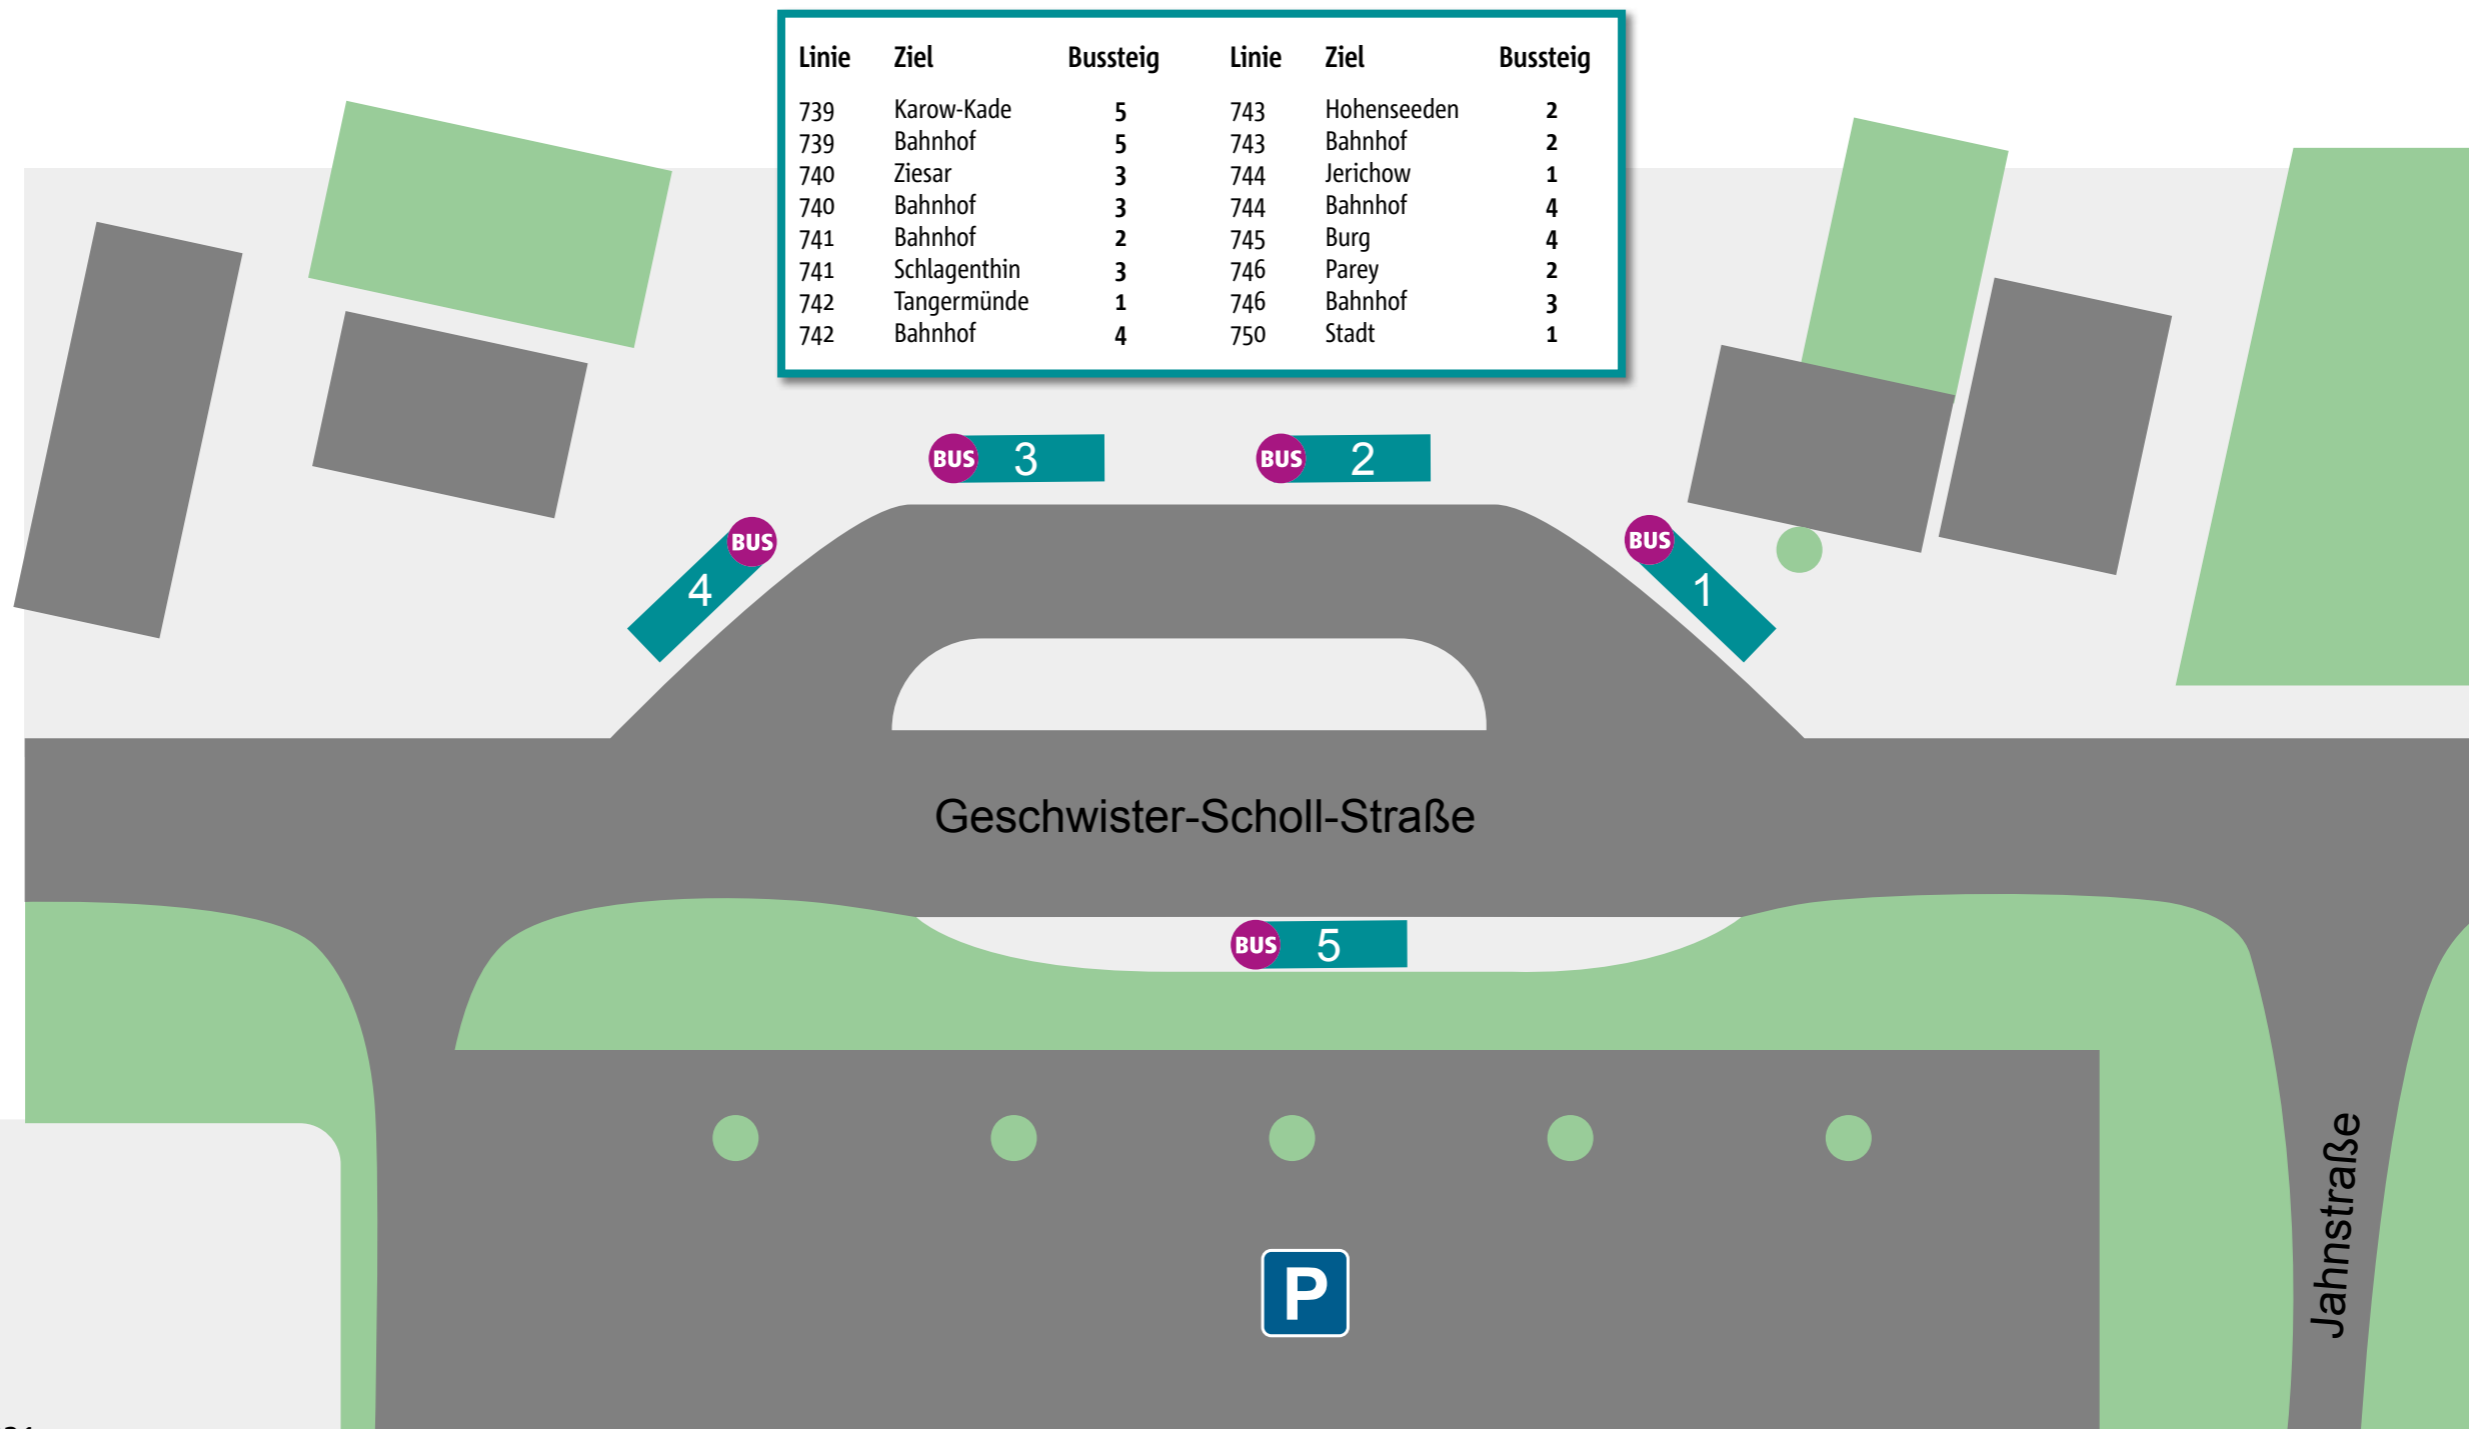

# ÜBERSICHTSPLAN GENTHIN: ZENTRALE HALTESTELLE

Linie	Ziel	Bussteig	Linie	Ziel	Bussteig
739	Karow-Kade	5	743	Hohenseeden	2
739	Bahnhof	5	743	Bahnhof	2
740	Ziesar	3	744	Jerichow	1
740	Bahnhof	3	744	Bahnhof	4
741	Bahnhof	2	745	Burg	4
741	Schlagenthin	3	746	Parey	2
742	Tangermünde	1	746	Bahnhof	3
742	Bahnhof	4	750	Stadt	1

## Legende

-  Haltestelle Bus
-  Parkplatz

Stand: September 2021  
© Magdeburger Regionalverkehrsverbund

Einfach ankommen.