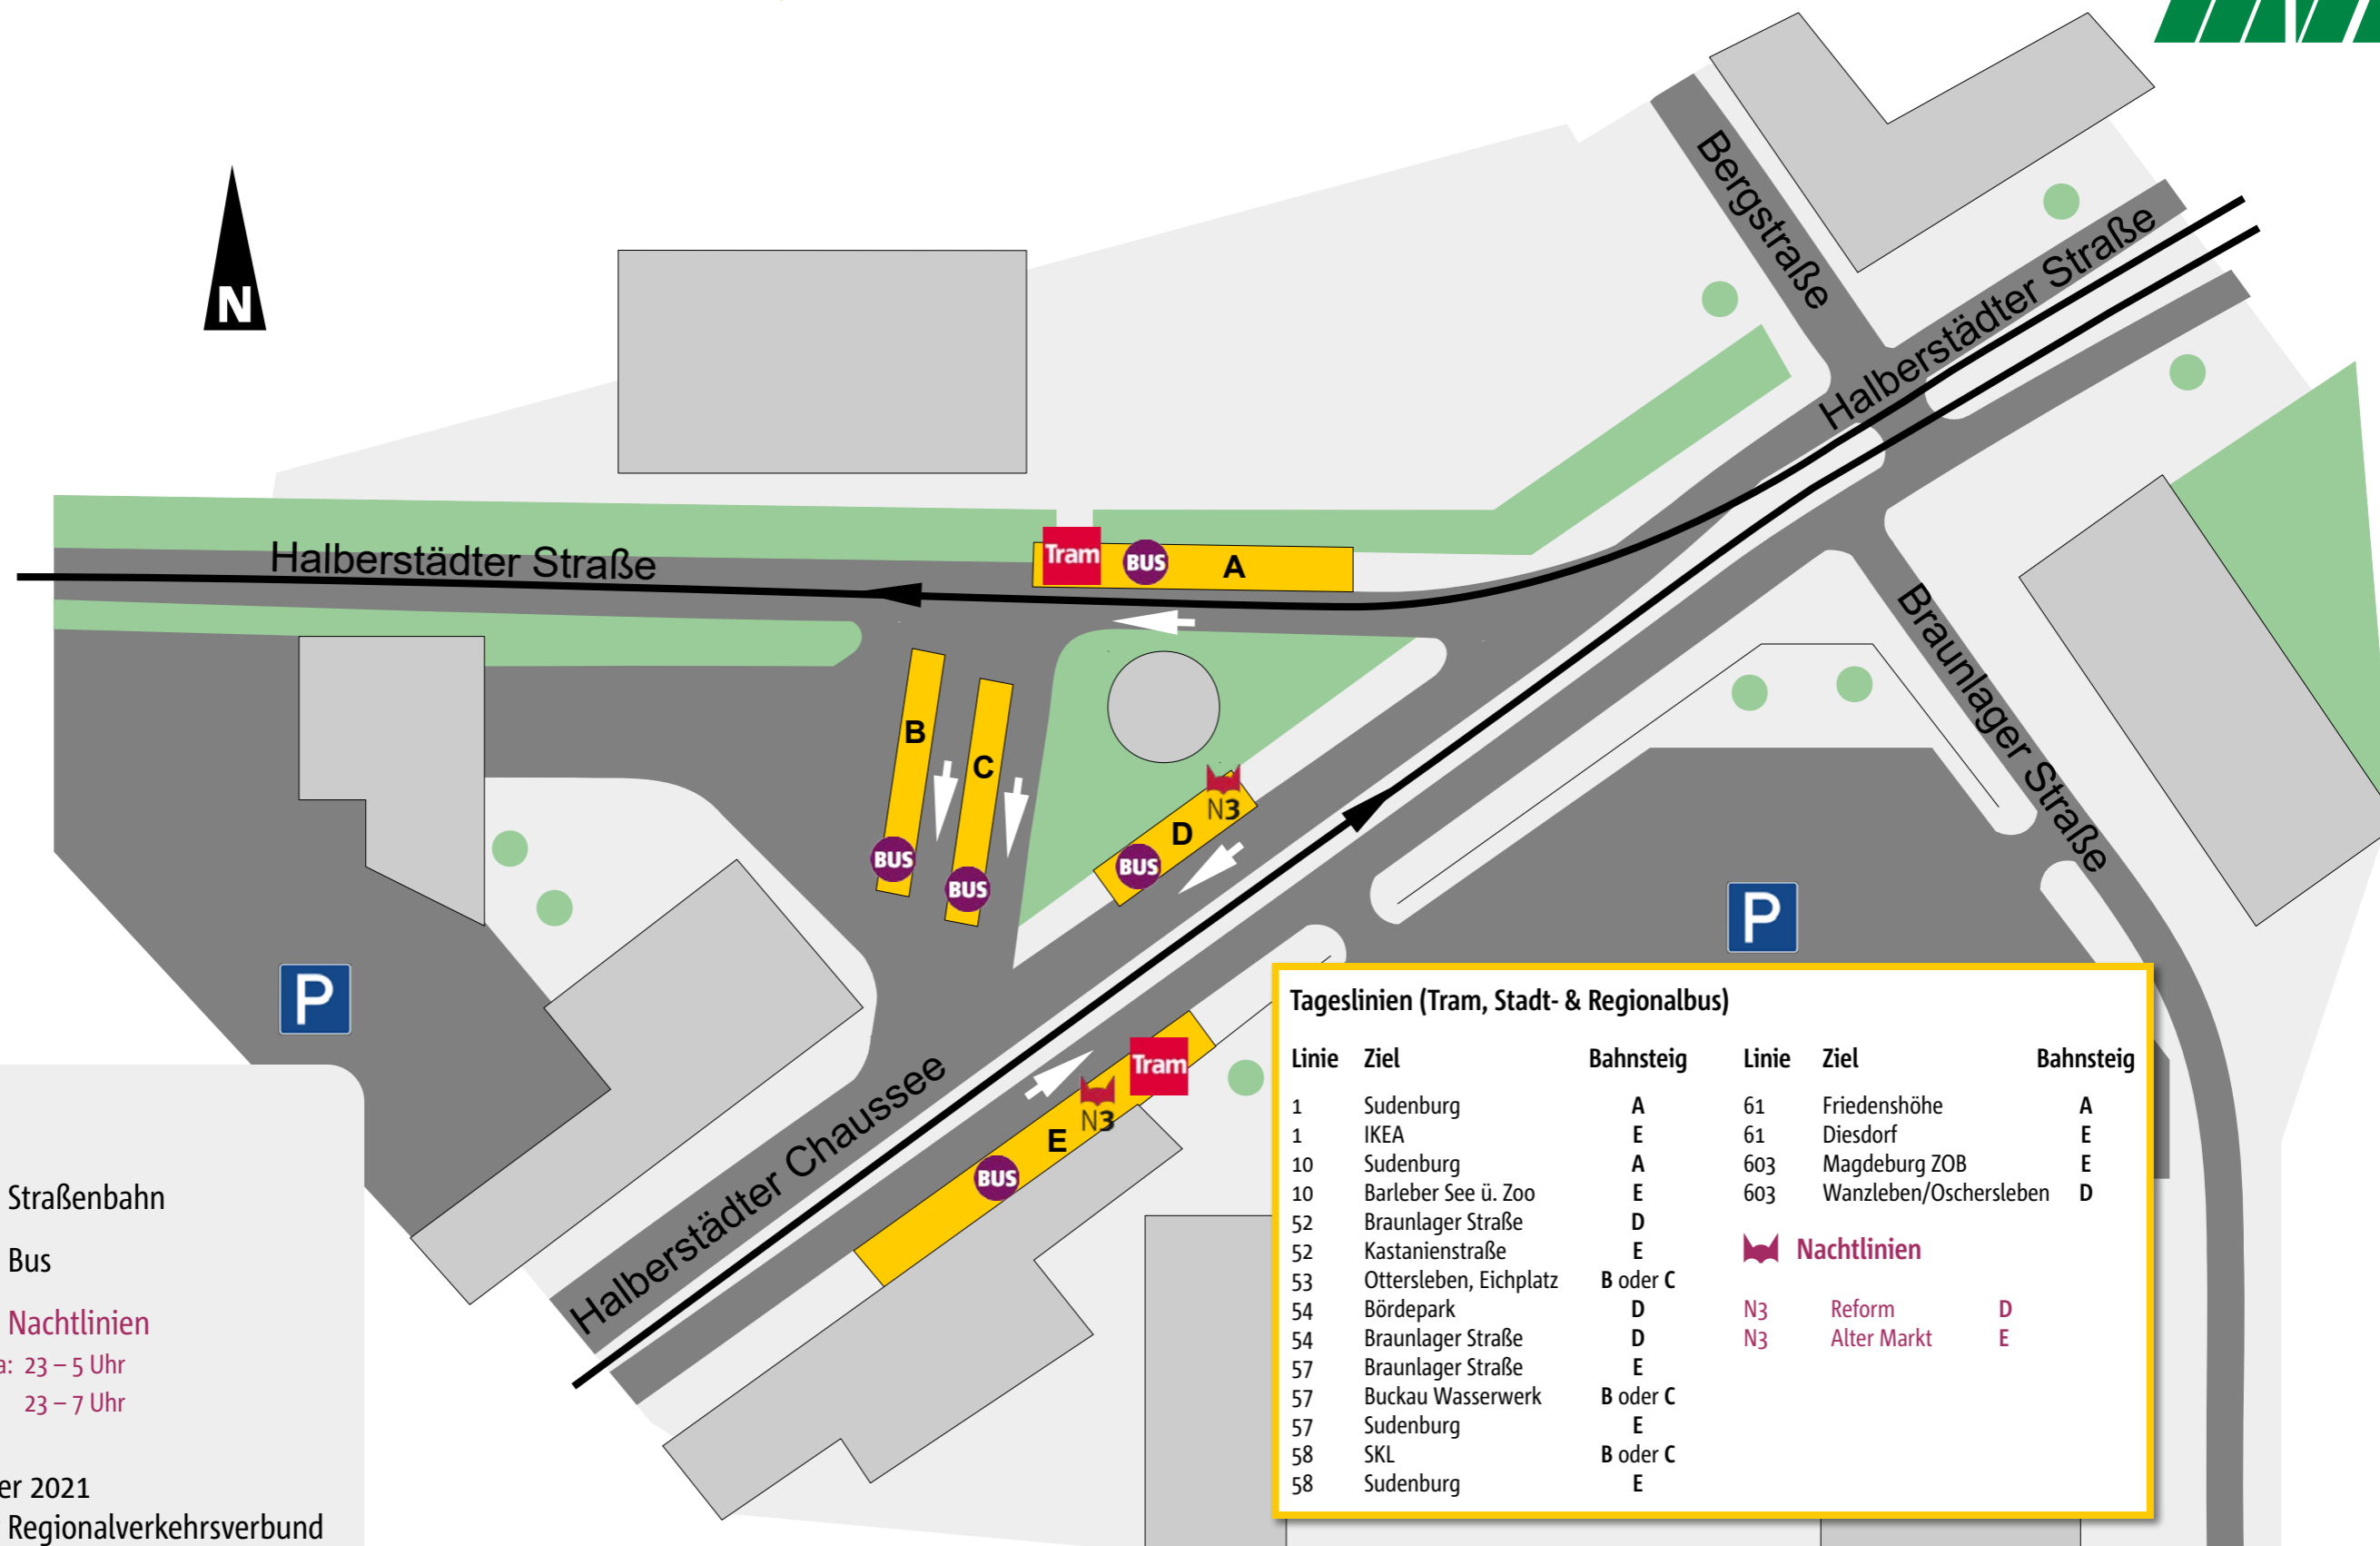

# ÜBERSICHTSPLAN SUDENBURG/BRAUNLAGER STRASSE

## Legende

-  Haltestelle Straßenbahn
-  Haltestelle Bus
-  Haltestelle Nachtlinien  
So/Mo – Fr/Sa: 23 – 5 Uhr  
Sa/So: 23 – 7 Uhr

Stand: September 2021  
© Magdeburger Regionalverkehrsverbund

Tageslinien (Tram, Stadt- & Regionalbus)					
Linie	Ziel	Bahnsteig	Linie	Ziel	Bahnsteig
1	Sudenburg	A	61	Friedenshöhe	A
1	IKEA	E	61	Diesdorf	E
10	Sudenburg	A	603	Magdeburg ZOB	E
10	Barleber See ü. Zoo	E	603	Wanzleben/Oscherleben	D
52	Braunlager Straße	D	 <b>Nachtlinien</b>		
52	Kastanienstraße	E			
53	Ottersleben, Eichplatz	B oder C	N3	Reform	D
54	Bördepark	D	N3	Alter Markt	E
54	Braunlager Straße	D			
57	Braunlager Straße	E			
57	Buckau Wasserwerk	B oder C			
57	Sudenburg	E			
58	SKL	B oder C			
58	Sudenburg	E			