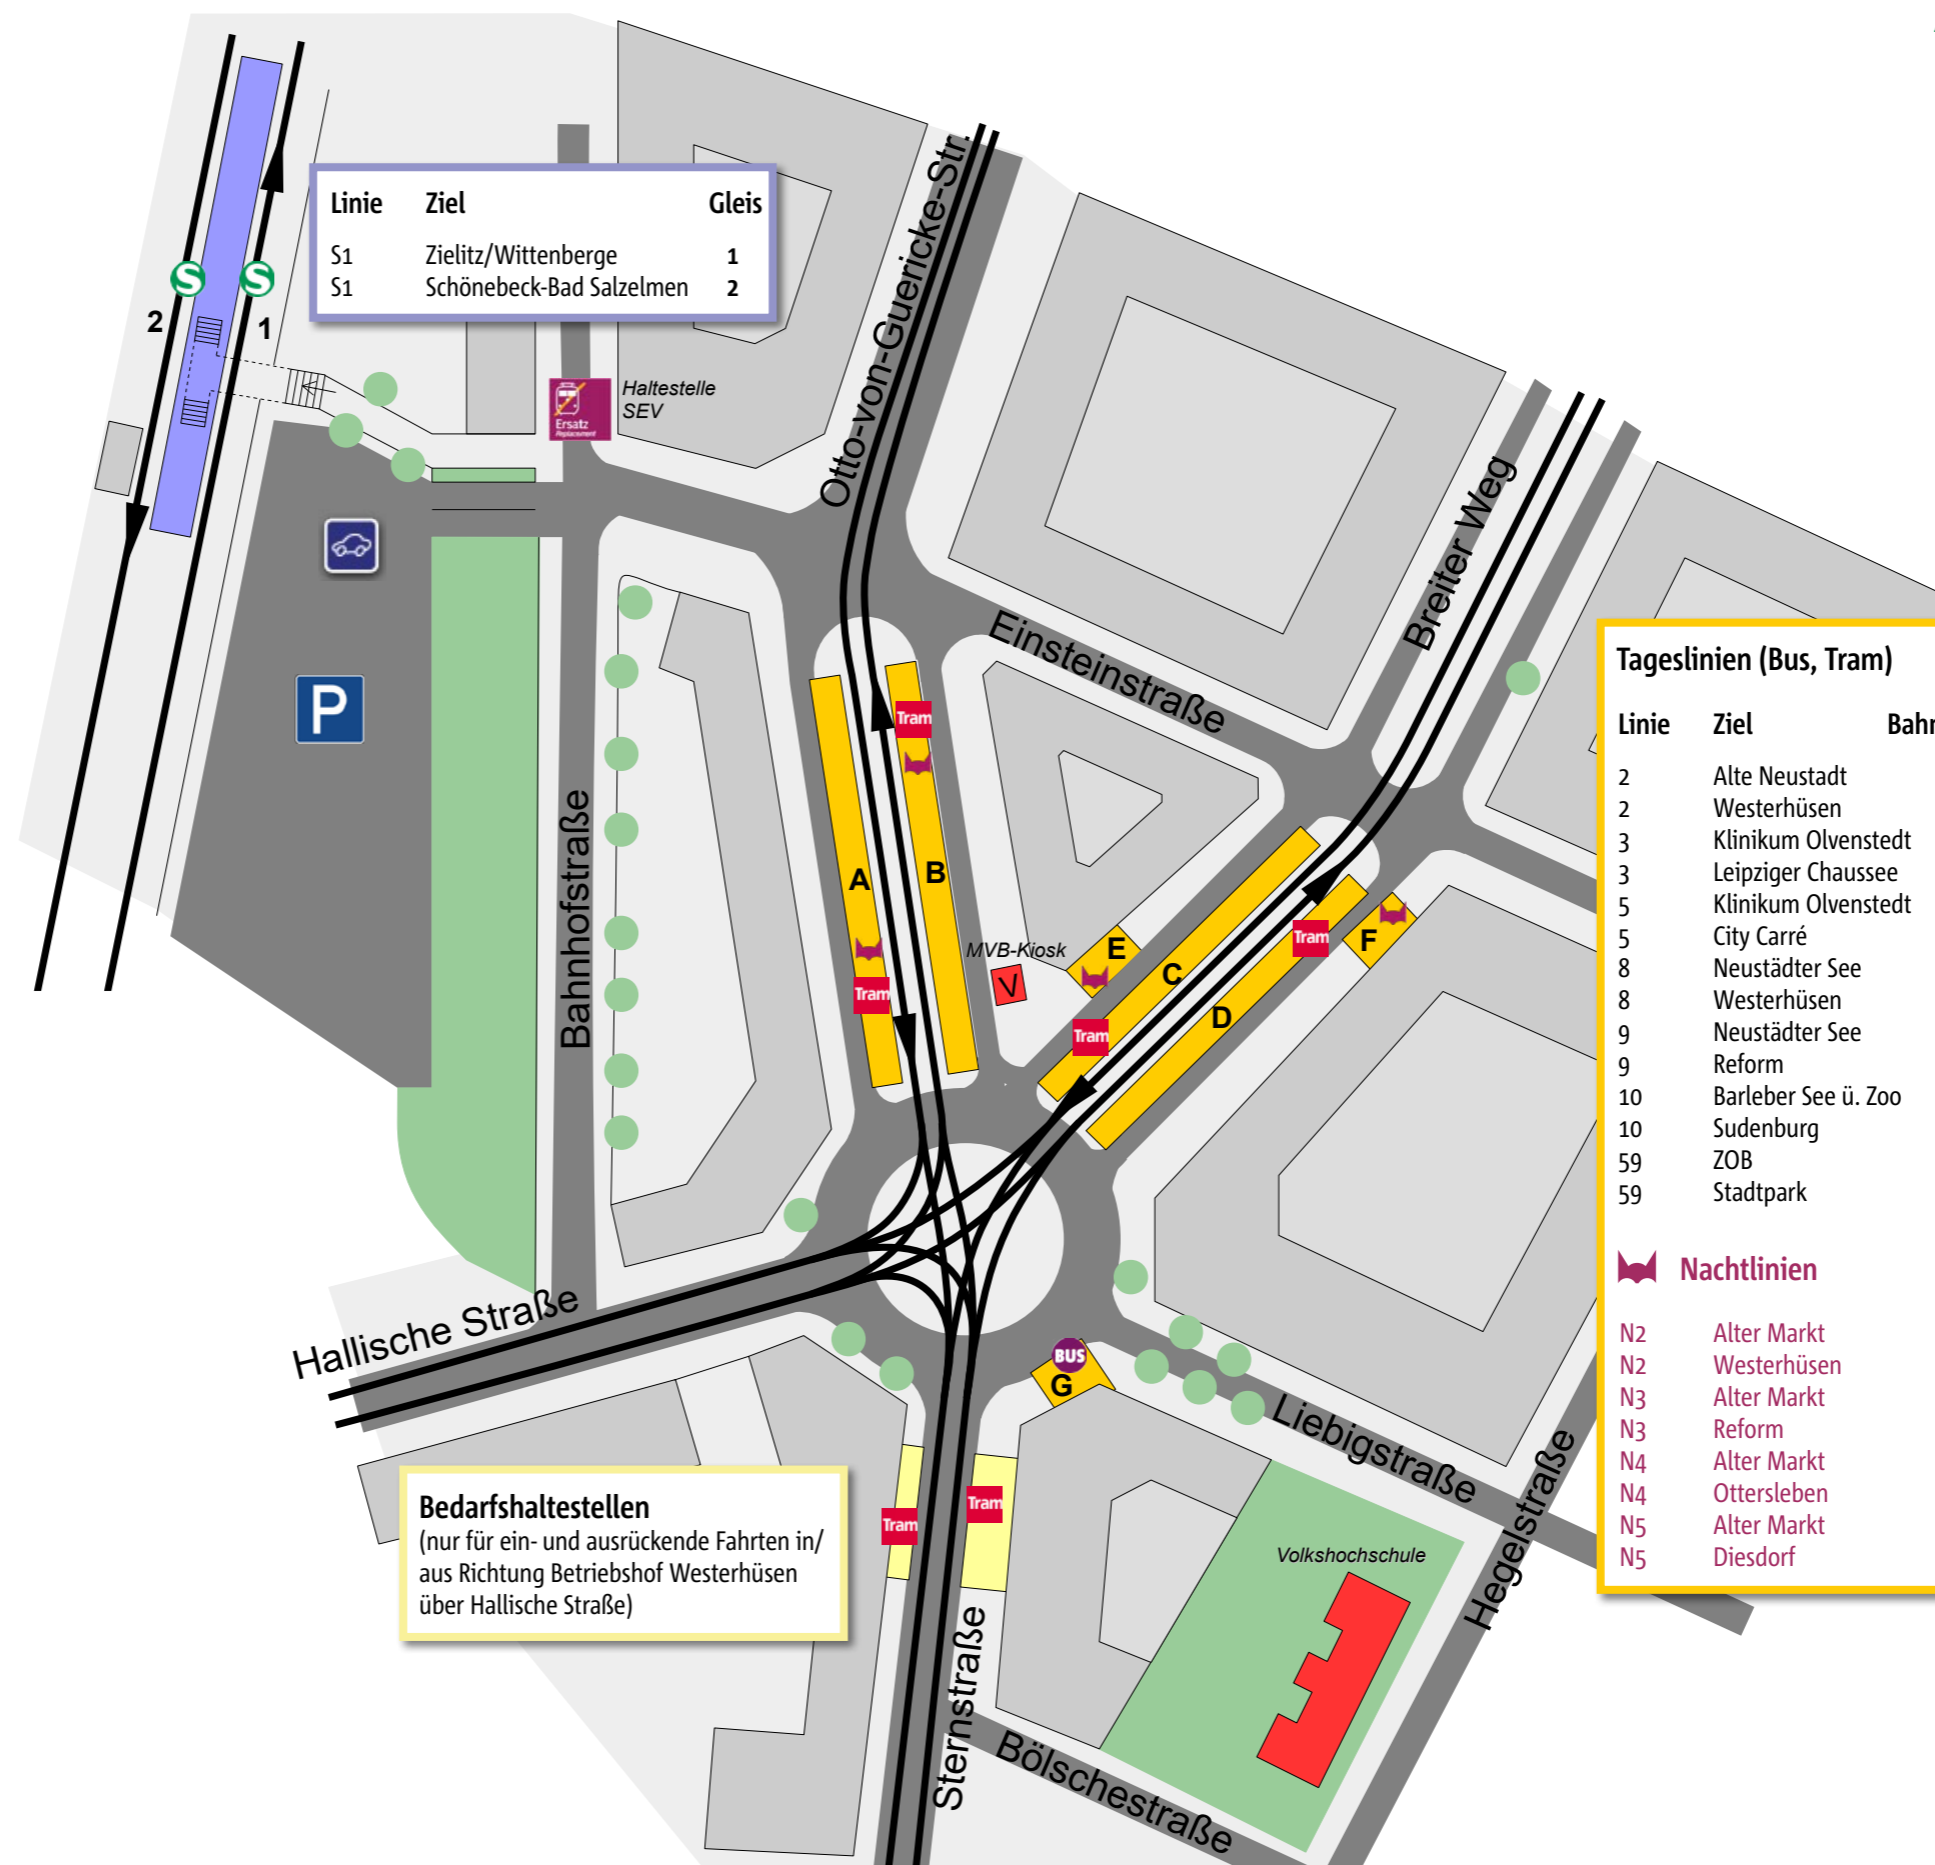

# ÜBERSICHTSPLAN HASSELBACHPLATZ

Linie	Ziel	Gleis
S1	Zielitz/Wittenberge	1
S1	Schönebeck-Bad Salzelmen	2

Tageslinien (Bus, Tram)		
Linie	Ziel	Bahnsteig
2	Alte Neustadt	D
2	Westerhüsen	C
3	Klinikum Olvenstedt	B
3	Leipziger Chaussee	A
5	Klinikum Olvenstedt	A
5	City Carré	D
8	Neustädter See	B
8	Westerhüsen	A
9	Neustädter See	D
9	Reform	C
10	Barleber See ü. Zoo	B
10	Sudenburg	A
59	ZOB	G
59	Stadtpark	G

Nachtlinien		
Linie	Ziel	Bahnsteig
N2	Alter Markt	F
N2	Westerhüsen	E
N3	Alter Markt	F
N3	Reform	E
N4	Alter Markt	B
N4	Ottersleben	A
N5	Alter Markt	B
N5	Diesdorf	A

**Bedarfsthaltestellen**  
 (nur für ein- und ausrückende Fahrten in/aus Richtung Betriebshof Westerhüsen über Hallische Straße)

## Legende

- Haltestelle S-Bahn
- Haltestelle Straßenbahn
- Haltestelle Bus
- Haltestelle Nachtlinien  
 So/Mo – Fr/Sa: 23 – 5 Uhr  
 Sa/So: 23 – 7 Uhr
- Haltestelle Ersatzverkehr
- Verkaufsstelle
- teilAuto-Standort