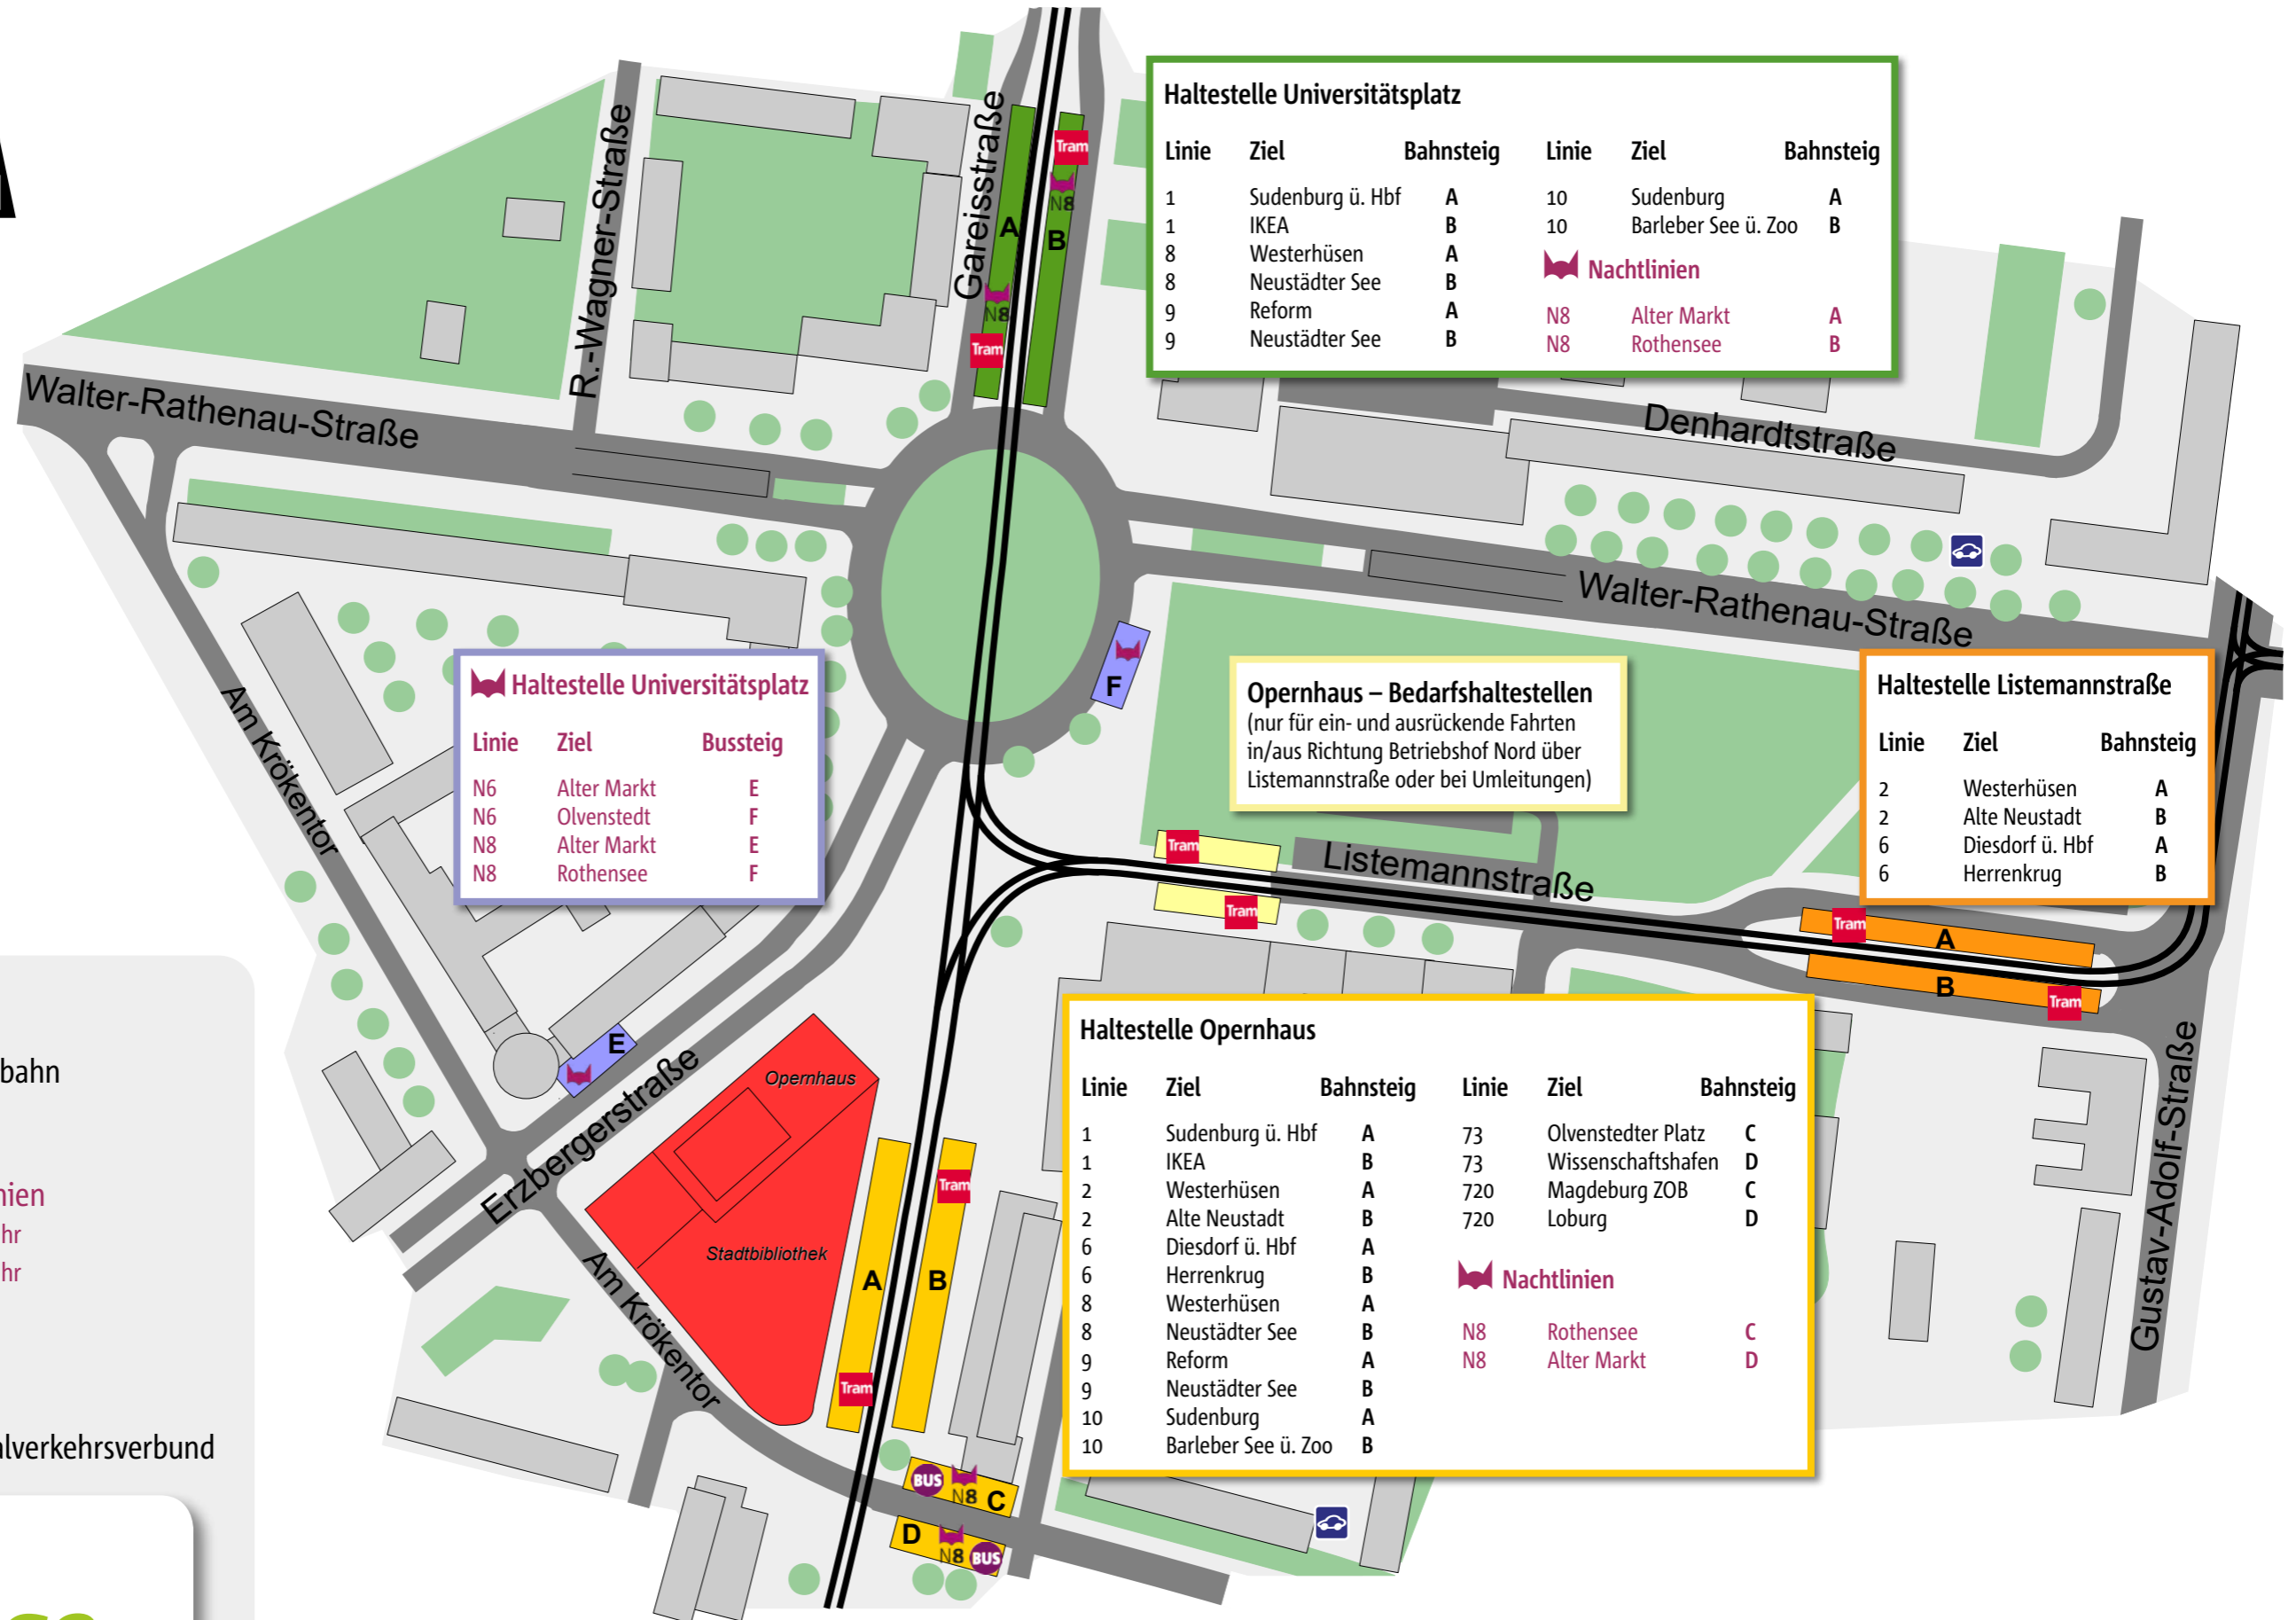

ÜBERSICHTSPLAN OPERNHAUS/UNIVERSITÄTSPLATZ

Haltestelle Universitätsplatz

Linie	Ziel	Bahnsteig	Linie	Ziel	Bahnsteig
1	Sudenburg ü. Hbf	A	10	Sudenburg	A
1	IKEA	B	10	Barleber See ü. Zoo	B
8	Westerhüsen	A	Nachtlinien		
8	Neustädter See	B	N8	Alter Markt	A
9	Reform	A	N8	Rothensee	B
9	Neustädter See	B			

Haltestelle Universitätsplatz

Linie	Ziel	Bussteig
N6	Alter Markt	E
N6	Olvenstedt	F
N8	Alter Markt	E
N8	Rothensee	F

Opernhaus – Bedarfshaltestellen
 (nur für ein- und ausrückende Fahrten in/aus Richtung Betriebshof Nord über Listemannstraße oder bei Umleitungen)

Haltestelle Listemannstraße

Linie	Ziel	Bahnsteig
2	Westerhüsen	A
2	Alte Neustadt	B
6	Diesdorf ü. Hbf	A
6	Herrenkrug	B

Haltestelle Opernhaus

Linie	Ziel	Bahnsteig	Linie	Ziel	Bahnsteig
1	Sudenburg ü. Hbf	A	73	Olvenstedter Platz	C
1	IKEA	B	73	Wissenschaftshafen	D
2	Westerhüsen	A	720	Magdeburg ZOB	C
2	Alte Neustadt	B	720	Loburg	D
6	Diesdorf ü. Hbf	A	Nachtlinien		
6	Herrenkrug	B	N8	Rothensee	C
8	Westerhüsen	A	N8	Alter Markt	D
8	Neustädter See	B			
9	Reform	A			
9	Neustädter See	B			
10	Sudenburg	A			
10	Barleber See ü. Zoo	B			

Legende

- Haltestelle Straßenbahn
- Haltestelle Bus
- Haltestelle Nachtlinien
So/Mo – Fr/Sa: 23 – 5 Uhr
Sa/So: 23 – 7 Uhr
- teilAuto-Standort

Stand: September 2021
 © Magdeburger Regionalverkehrsverbund