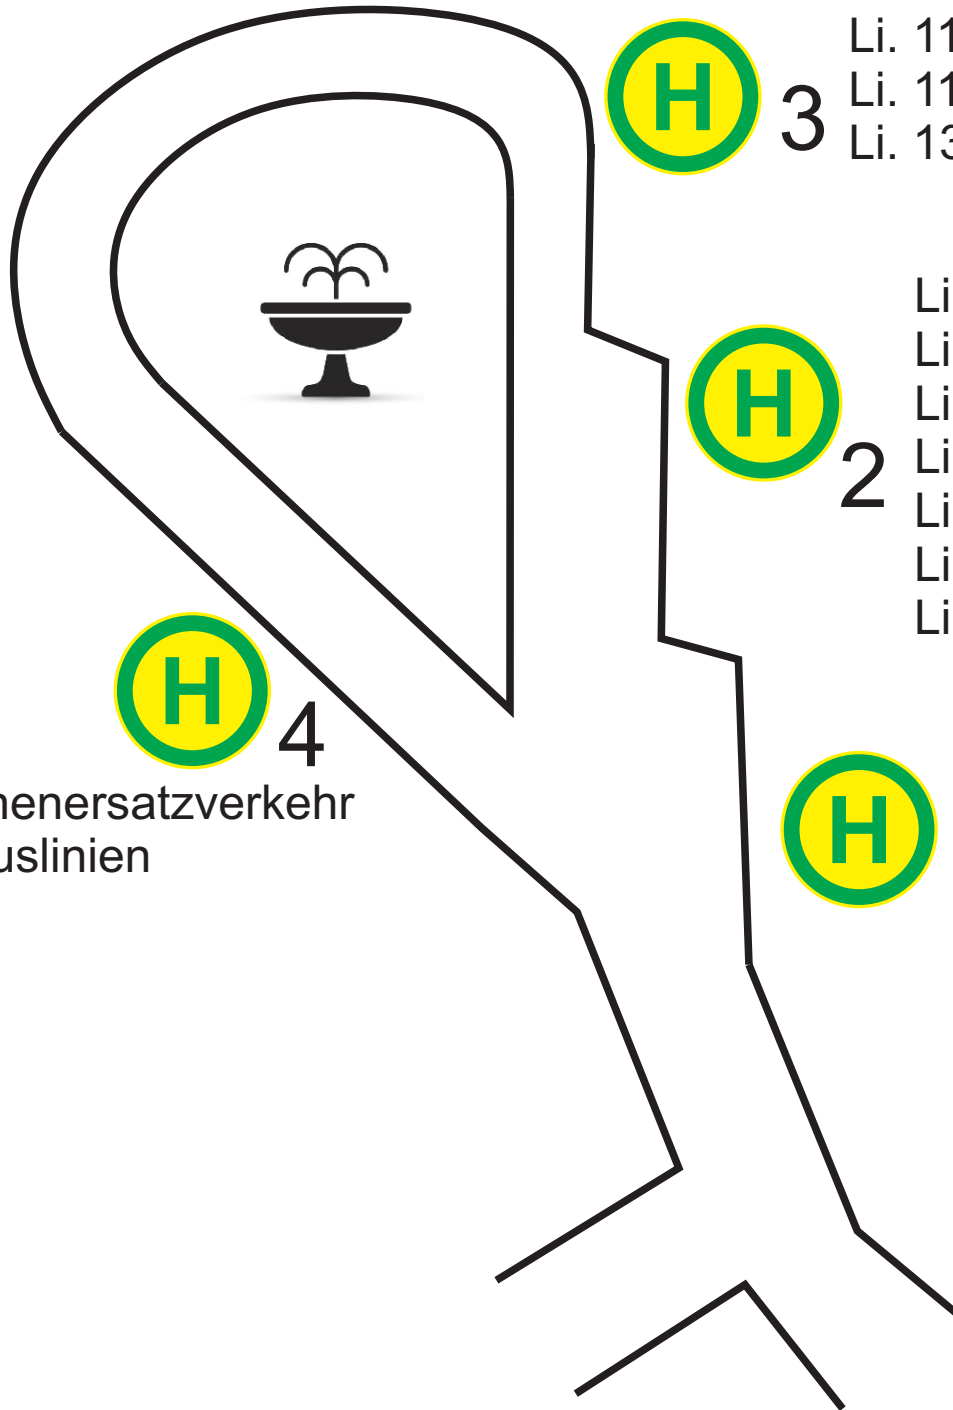

Lageplan der Haltestellen am Hauptbahnhof Bernburg

3

Li. 116 Ri. Alsleben-Könnern
Li. 117 Ri. Nienburg-Neugattersleben
Li. 139 Ri. Calbe-Schönebeck

2

Li. 111 Ri. Güsten-Staßfurt
Li. 111 Ri. Busbahnhof
Li. 112 Ri. Strenzfeld
Li. 112 Ri. Busbahnhof
Li. 113/124 Ri. Busbahnhof-Gröna
Li. 113/124 Ri. Latdorf-Borgesdorf
Li. 158 Ri. Rathmannsdorf - Staßfurt

4

Schienenersatzverkehr
Fernbuslinien

1

Linien 116; 117; 139 und 158
Ri. Busbahnhof

Züge in Richtung Calbe, Güsten,
Könnern und Köthen