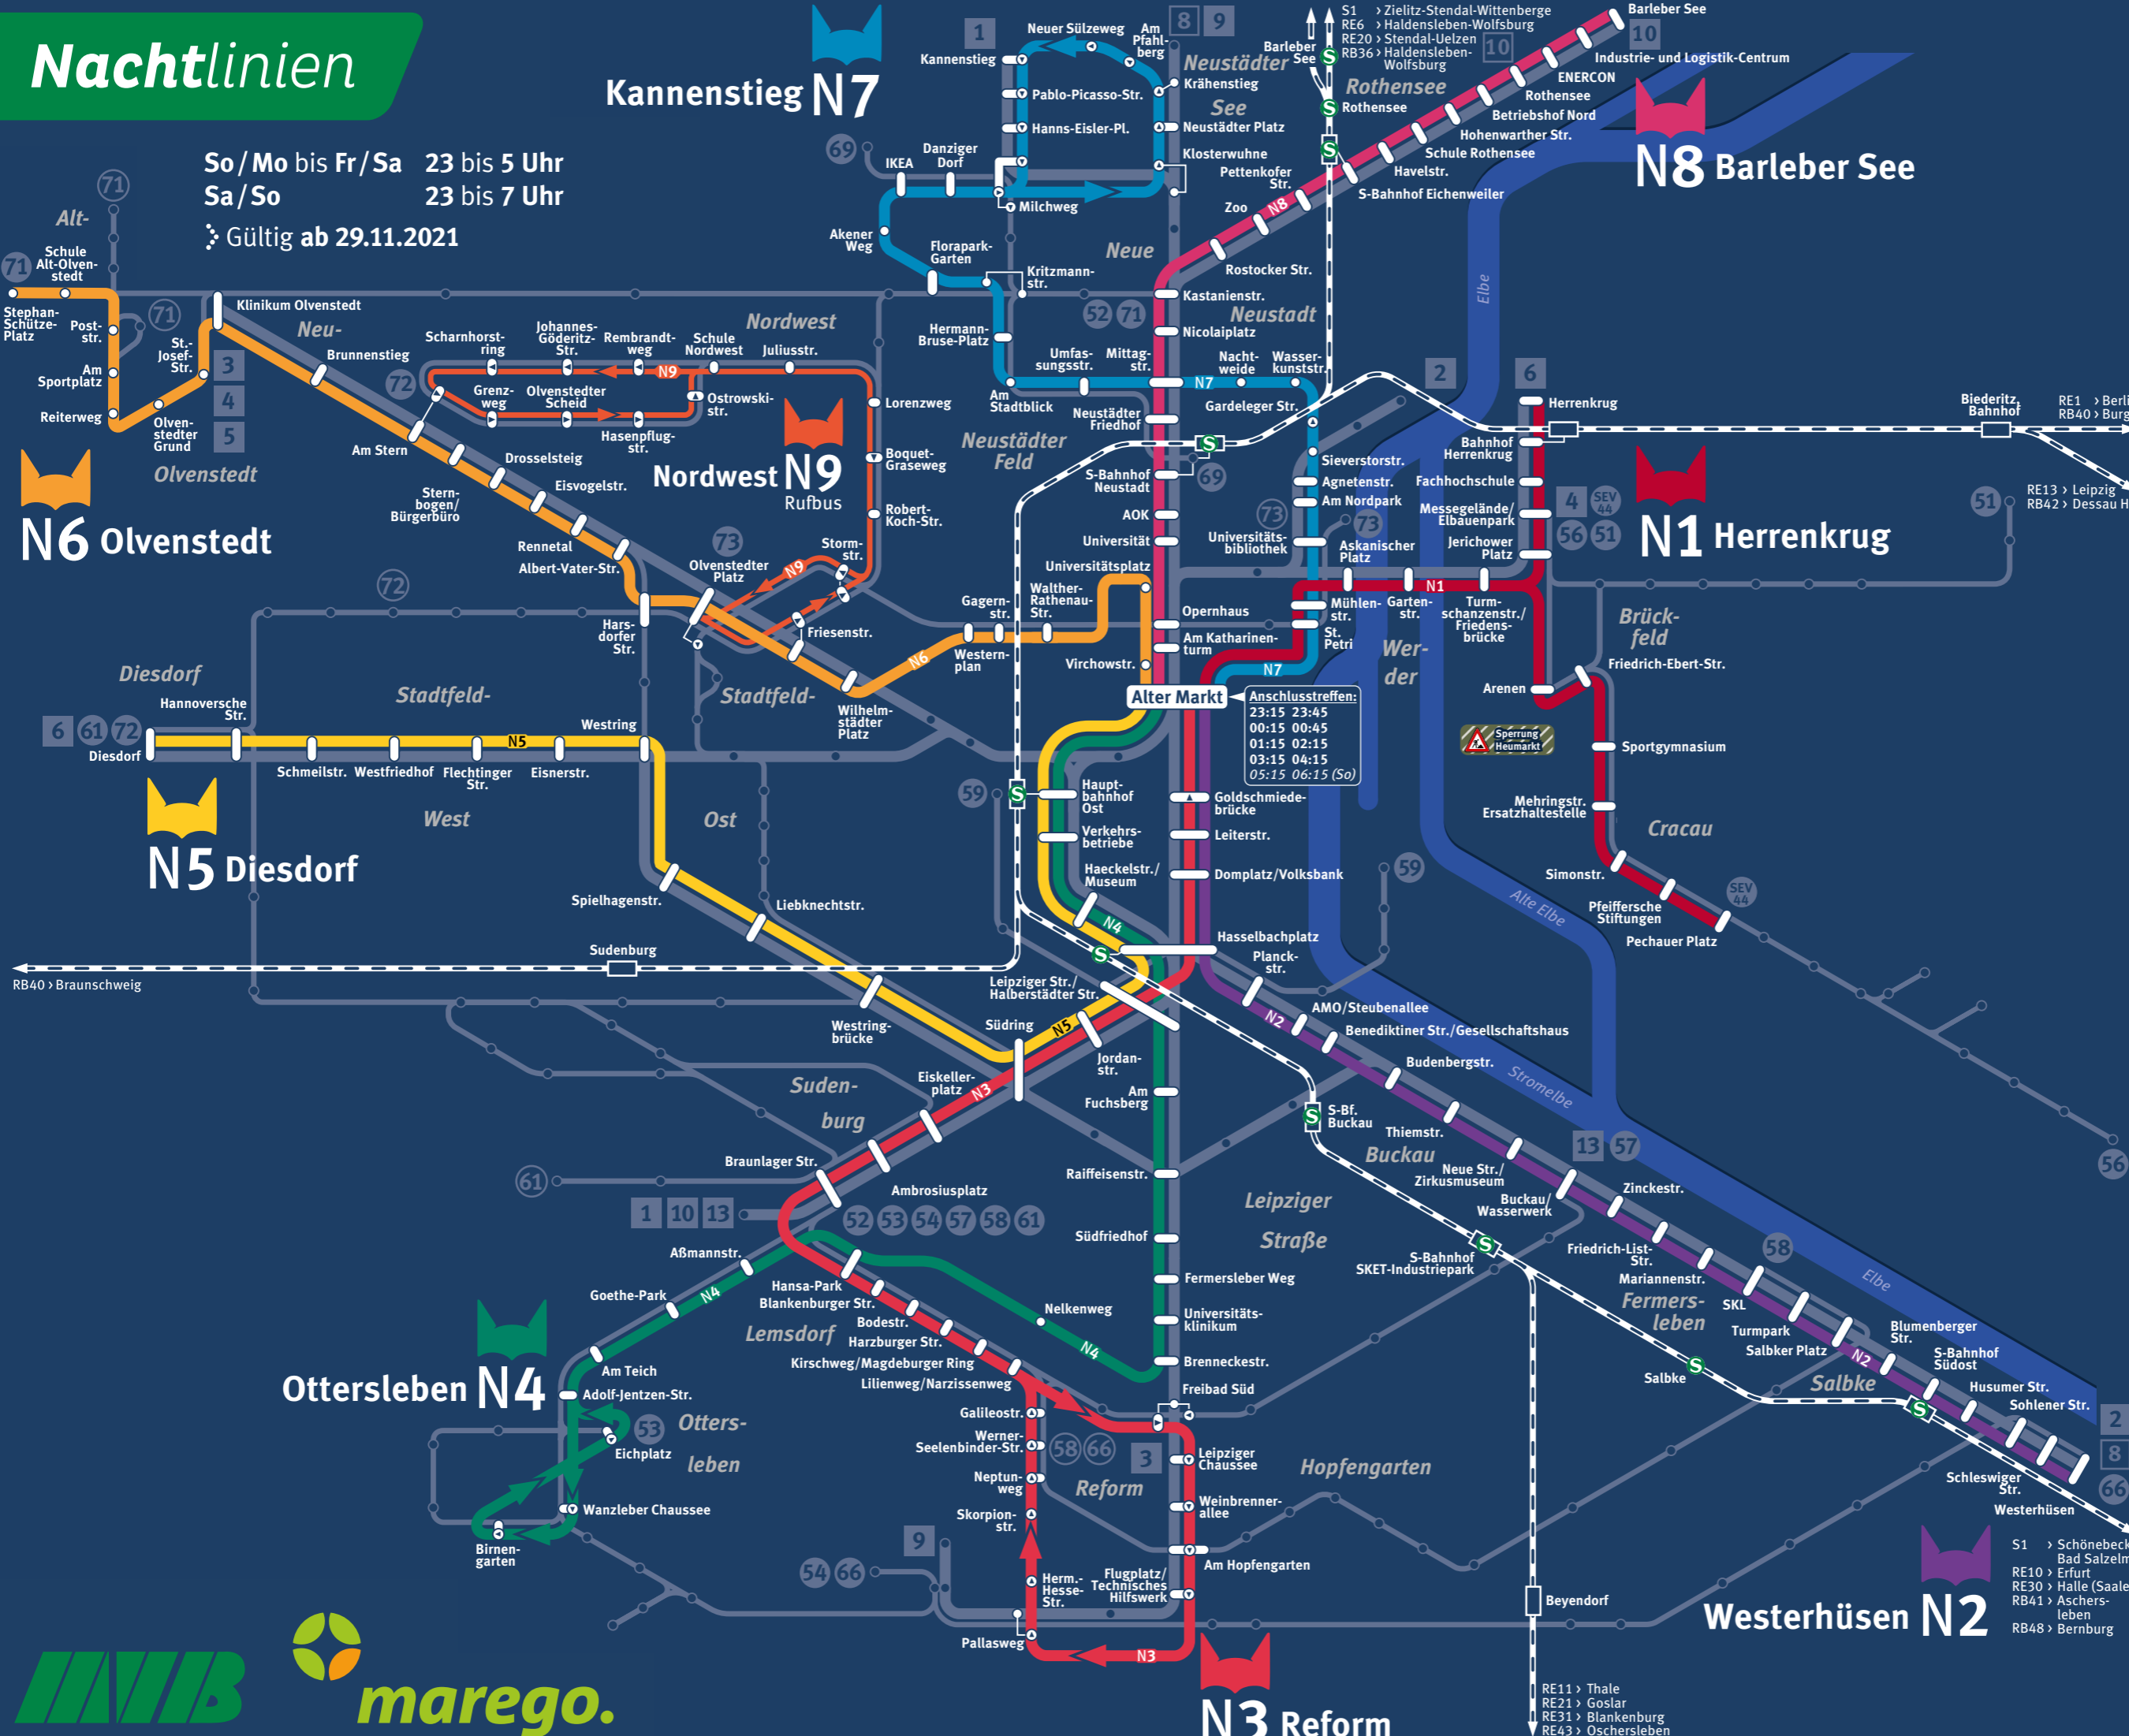

Nachtlinien

So/Mo bis Fr/Sa 23 bis 5 Uhr
 Sa/So 23 bis 7 Uhr
 Gültig ab 29.11.2021

- ## NACHTAKTIV
- ### Nachtlinien Night lines
- N1** Alter Markt - Askanischer Platz - Herrenkrug / Pechauer Platz
 - N2** Alter Markt - Hasselbachplatz - Buckau - Salbke - Westerhüsen
 - N3** Alter Markt - Hasselbachplatz - Braunlager Str. - Hansapark - Lemsdorf - Schleifenfahrt Reform
 - N4** Alter Markt - Hasselbachplatz - Leipziger Str. - Uniklinik - Hansapark - Halberstädter Ch. - Schleifenfahrt Ottersleben
 - N5** Alter Markt - Hasselbachplatz - Südring - Diesdorf
 - N6** Alter Markt - W.-Rathenau-Str. - Ebandorfer Str. - Olvenstedter Pl. - Drosselsteig - Alt-Olvenstedt - Stephan-Schütze-Platz
 - N7** Alter Markt - Unibibliothek - Agnetenstr. - Sieverstorstr. - Mittagstr. - Neustädter Feld - IKEA - Neustädter Platz - Schleifenfahrt Krähenstieg - Kannenstieg
 - N8** Alter Markt - Opernhaus - S-Bf. Neustadt - Kastanienstr. - Zoo - Barleber See
 - N9** Rufbus - Anschluss an Linie N6 Olvenstedter Platz - Lorenzweg - Schleife Nordwest über Am Stern Bestellung 30 min vor Abfahrt unter 0391 / 548-12 12

Rundum-Anschluss
 Linien N1-N8
 am Alten Markt
 Connections between lines N1-N8 at stop Alter Markt

täglich daily
 23:15 Uhr 23:45 Uhr
 00:15 Uhr 00:45 Uhr
 01:15 Uhr
 02:15 Uhr
 03:15 Uhr
 04:15 Uhr

sonn-/feiertags sun-/holidays
 05:15 Uhr
 06:15 Uhr