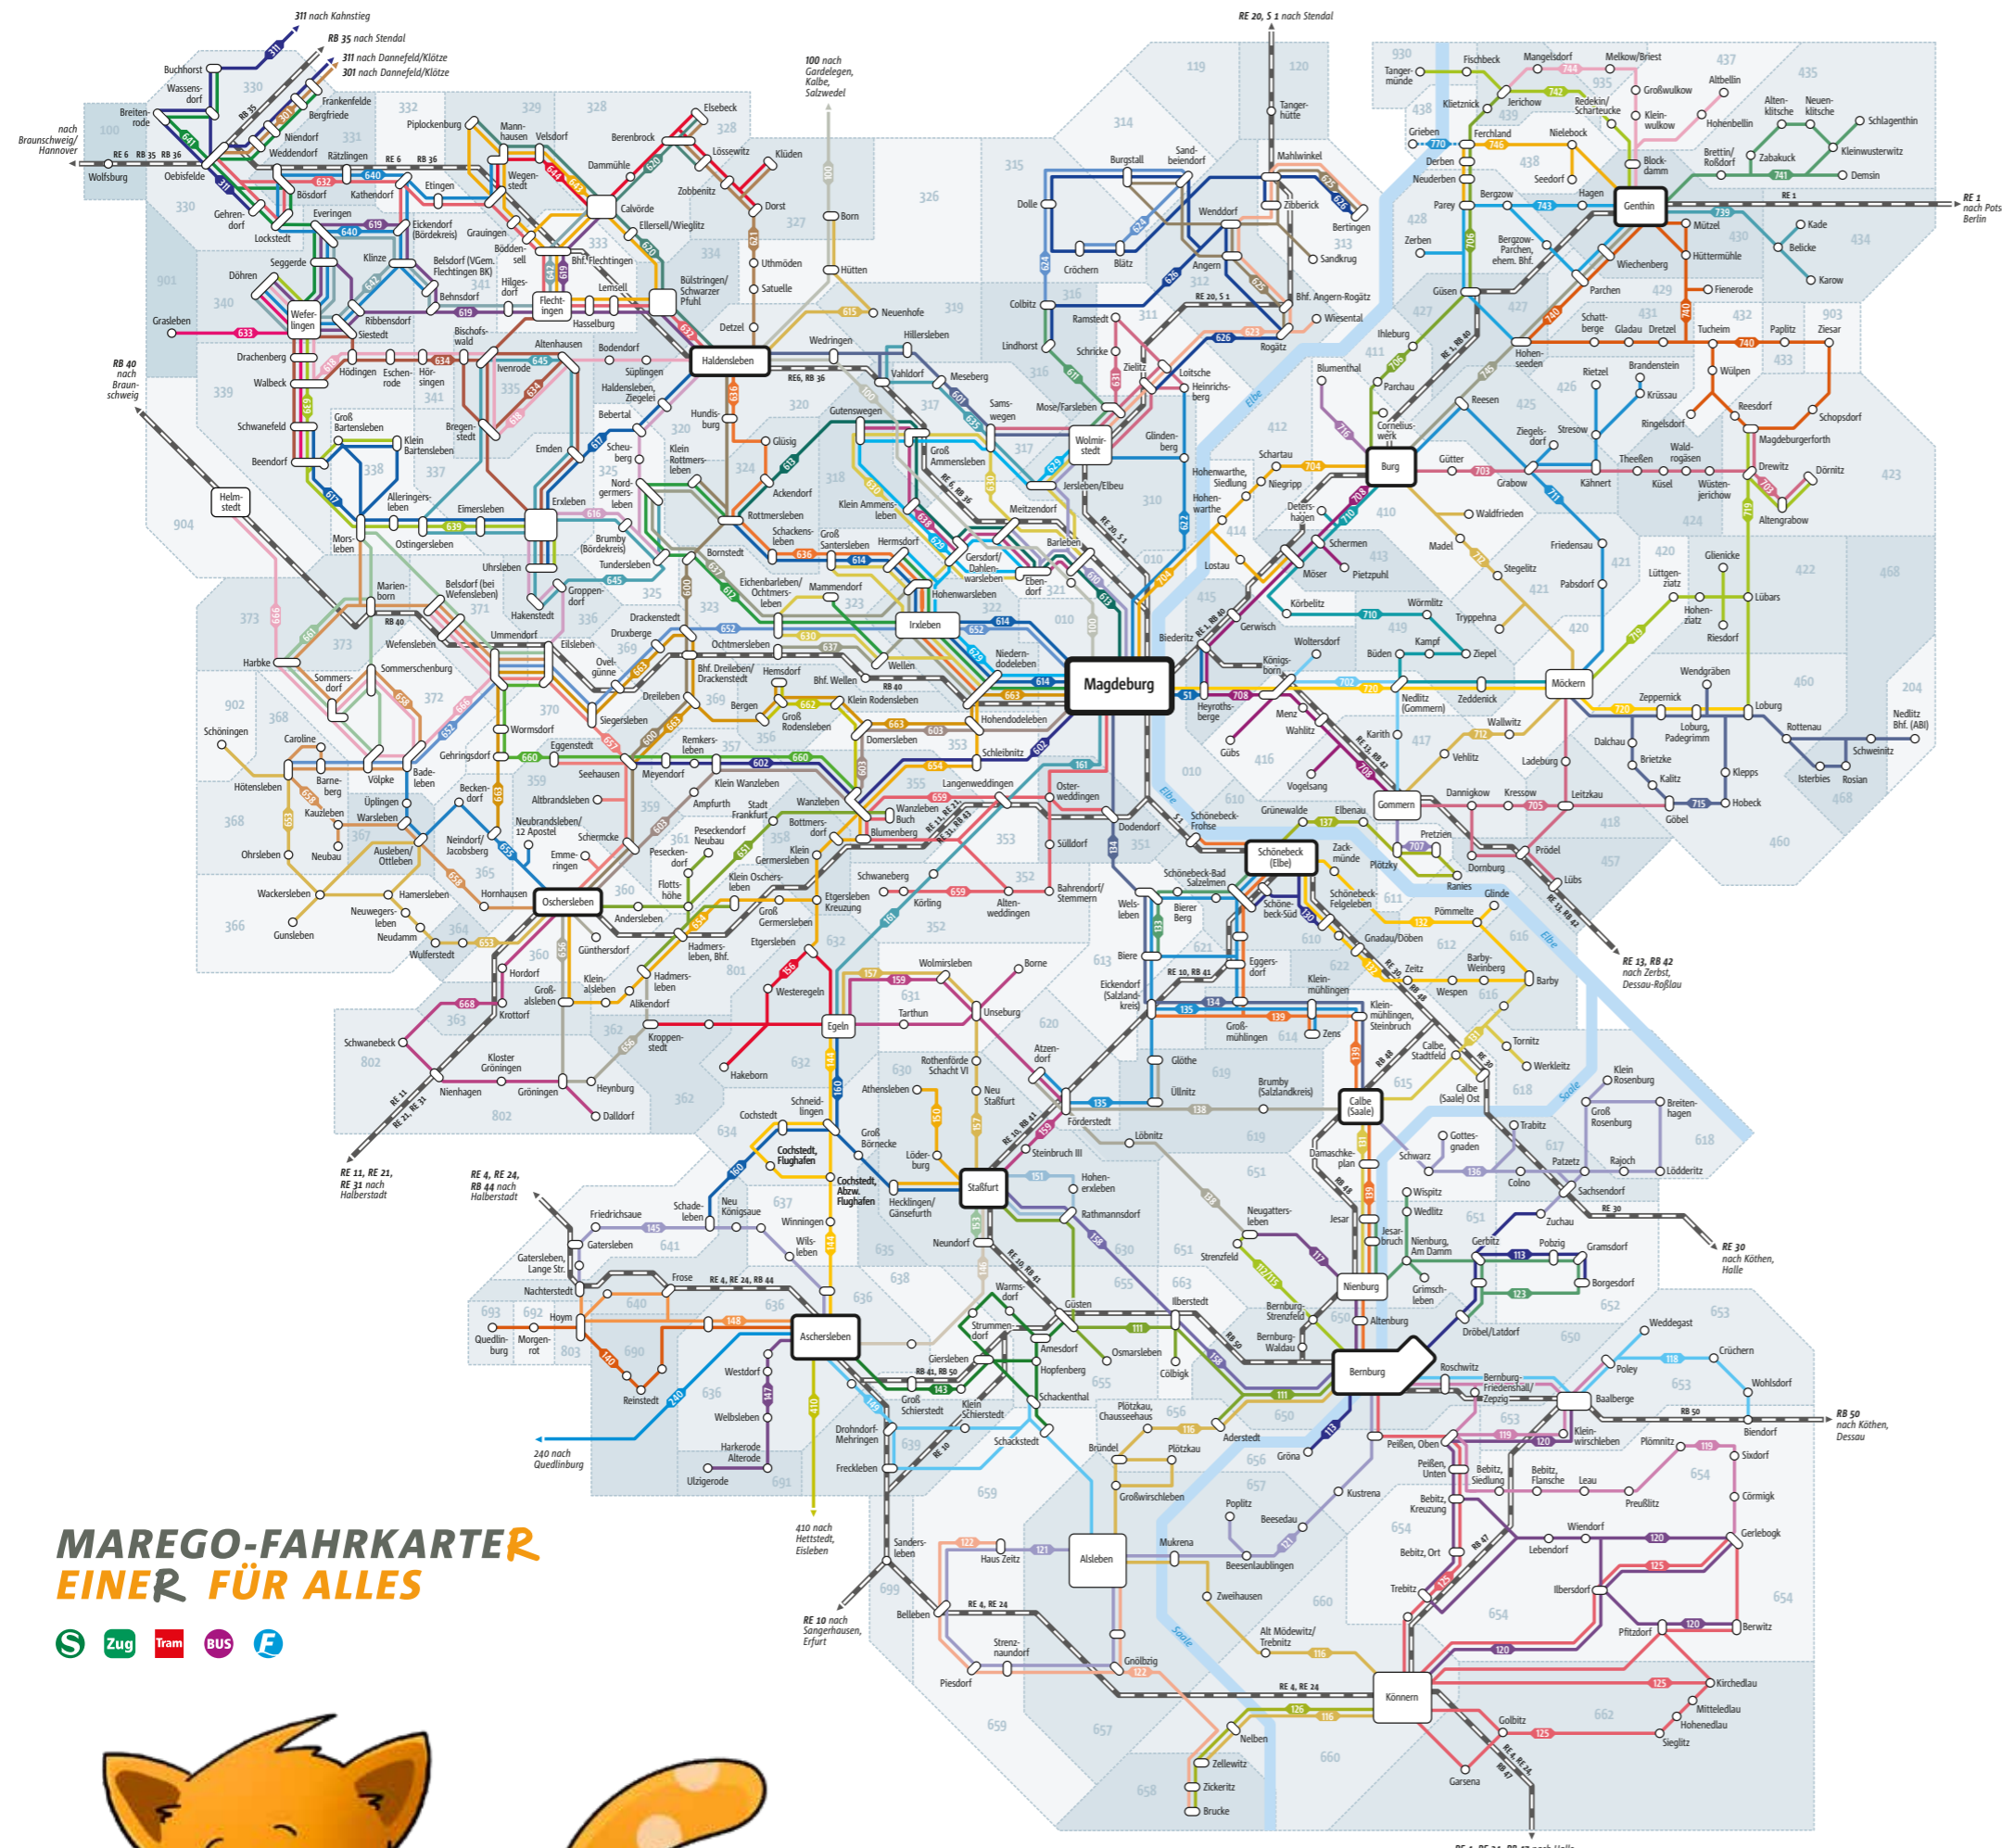

LINIENNNetzPLAN

MAGDEBURG UND DIE REGION

Legende

-  Buslinie
-  Bahnlinie
-  Fähre
-  Tarifpunkte
-  Burg
-  Tarifzone mit Tarifzonennummer

Stand: Dezember 2021

MAREGO-FAHRKARTER
EINER FÜR ALLES

Magdeburger Regionalverkehrsverbund
www.marego-verbund.de