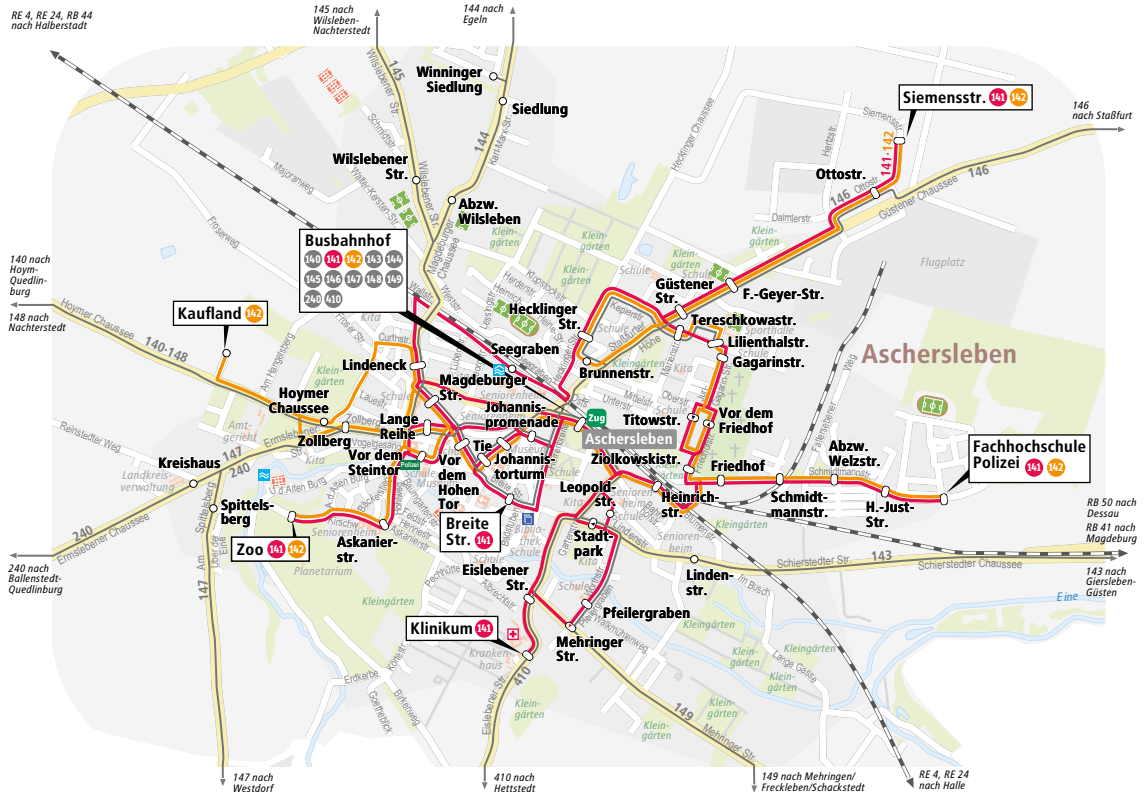

MAREGO-FAHRKARTER EINER FÜR ALLES

Bus ↔ Bahn

STADTVERKEHR ASCHERSLEBEN

Legende

- Regionalbus mit Haltestelle
- Stadtbuss mit Haltestelle
- Endhaltestelle
- Umsteigehaltestelle
- Bedienung durch gekennzeichnete Linien nur in Pfeiltrichtung
- Bedienung durch alle Linien nur in Pfeiltrichtung
- Bahnstrecke
- Klinikum
- Bücherei
- Freibad
- Hallenbad

Kartografie:
© Baumgardt Consultants GbR

• Stand August 2024

Einfach ankommen.

Magdeburger Regionalverkehrsverbund
www.marego-verbund.de