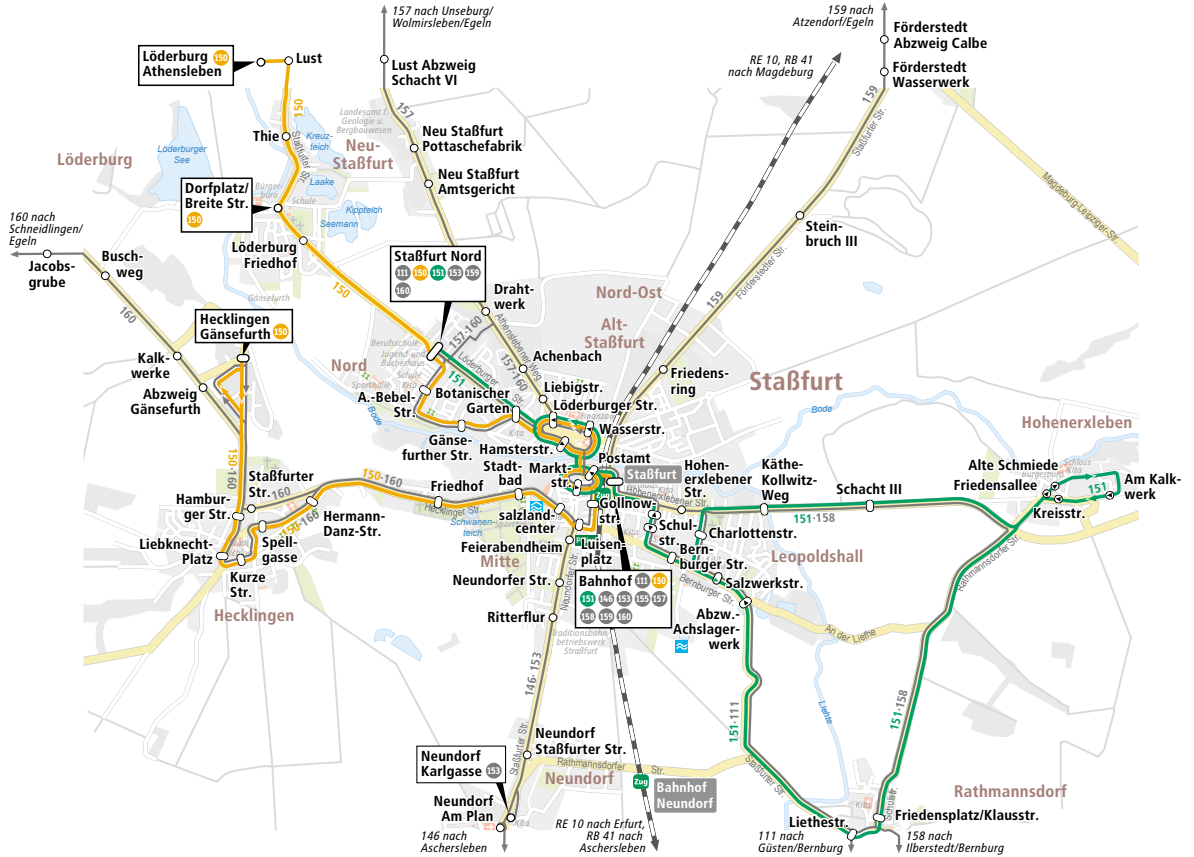

MAREGO-FAHRKARTER EINER FÜR ALLES

Bus ↔ Bahn

STADTVERKEHR STAßFURT

Legende

- 153 Regionalbus mit Haltestelle
- 151 Stadtbussystem mit Haltestelle
- 160 Endhaltestelle
- 159 Umsteigehaltestelle
- zeitweise Linienführung
- Bahnstrecke
- Krankenhaus
- Hallenbad/Freibad

Einfach ankommen.

Magdeburger Regionalverkehrsverbund
www.marego-verbund.de