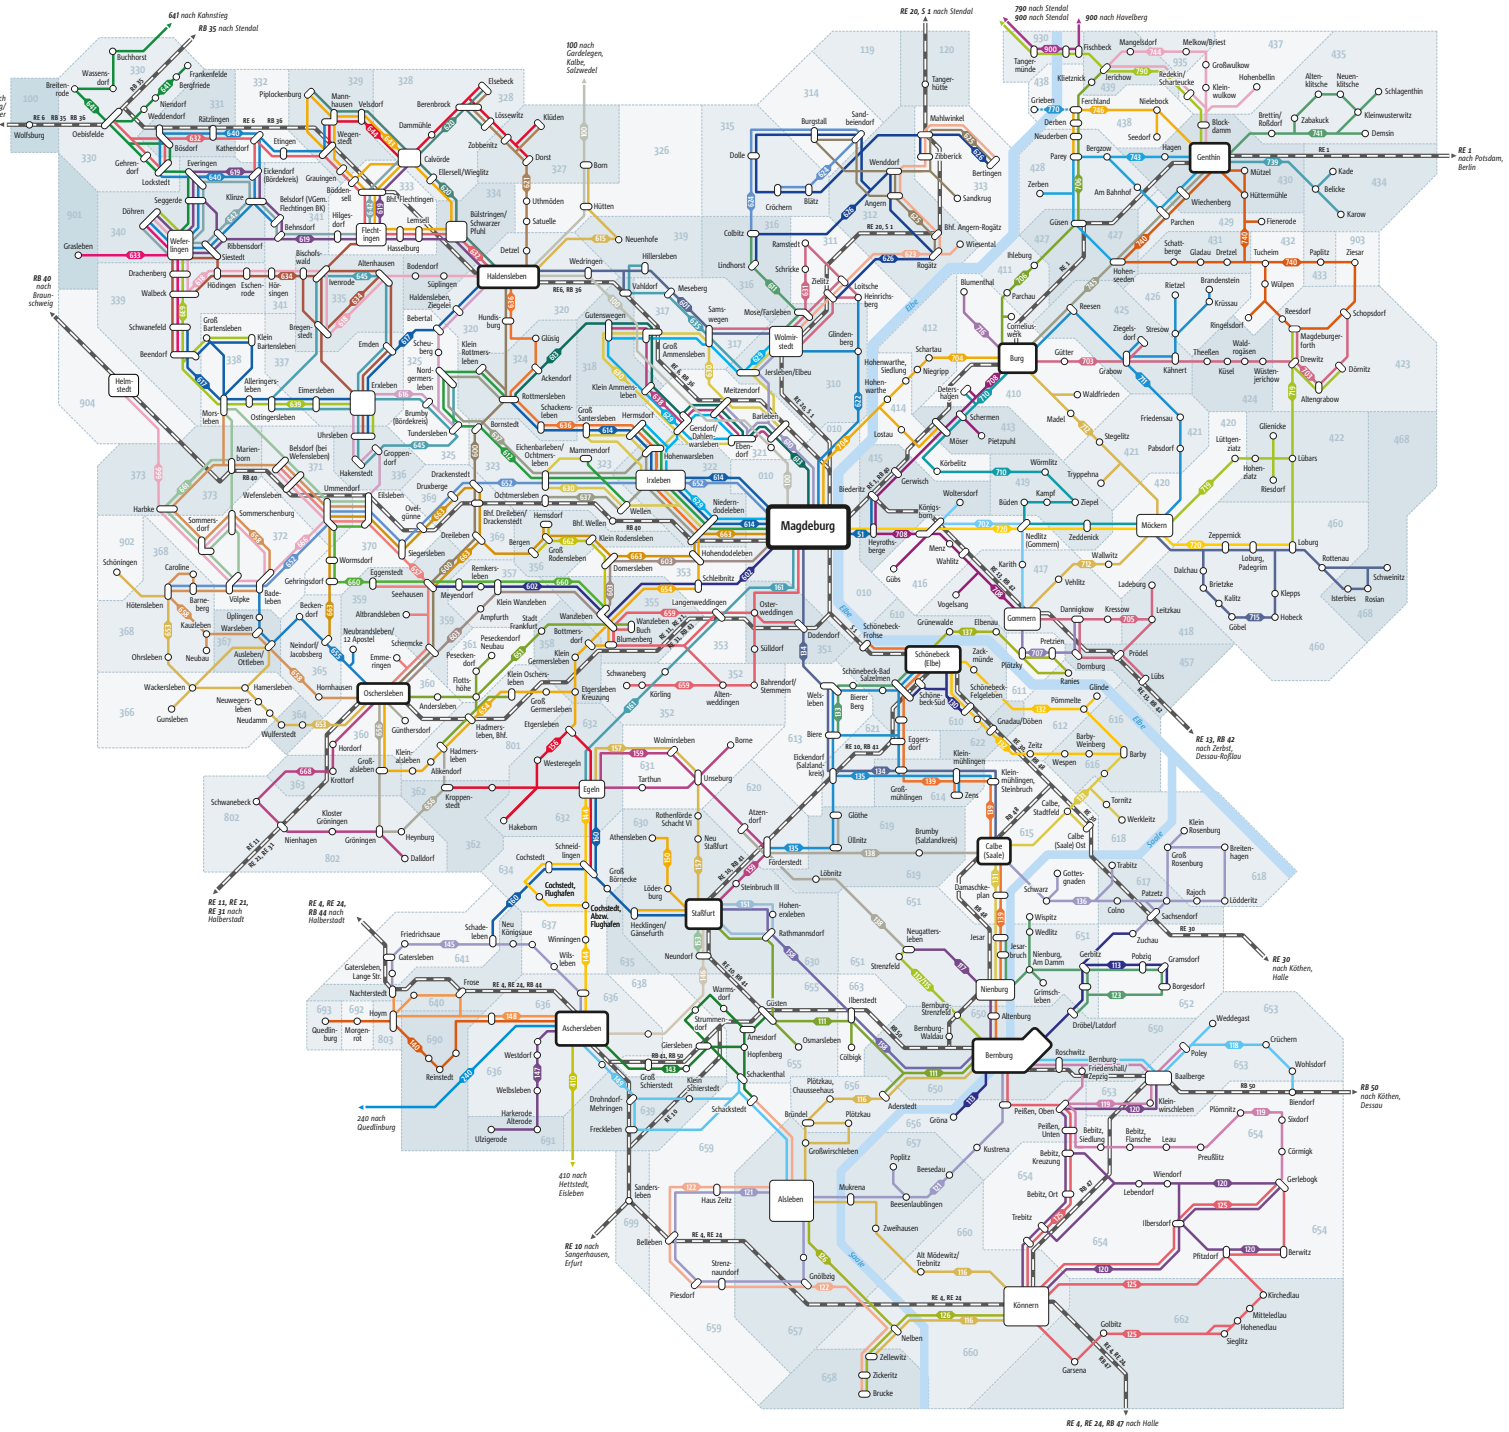

# LINIENNETZPLAN

## MAGDEBURG UND DIE REGION

## MAREGO-FAHRKARTEN EINER FÜR ALLES

### Legende

- Buslinie
- Bahnlinie
- Fähre
- Tarifpunkte
- Burg
- Tarifzone mit Tarifzonennummer

Stand: August 2024

Magdeburger Regionalverkehrsverbund  
[www.marego-verbund.de](http://www.marego-verbund.de)