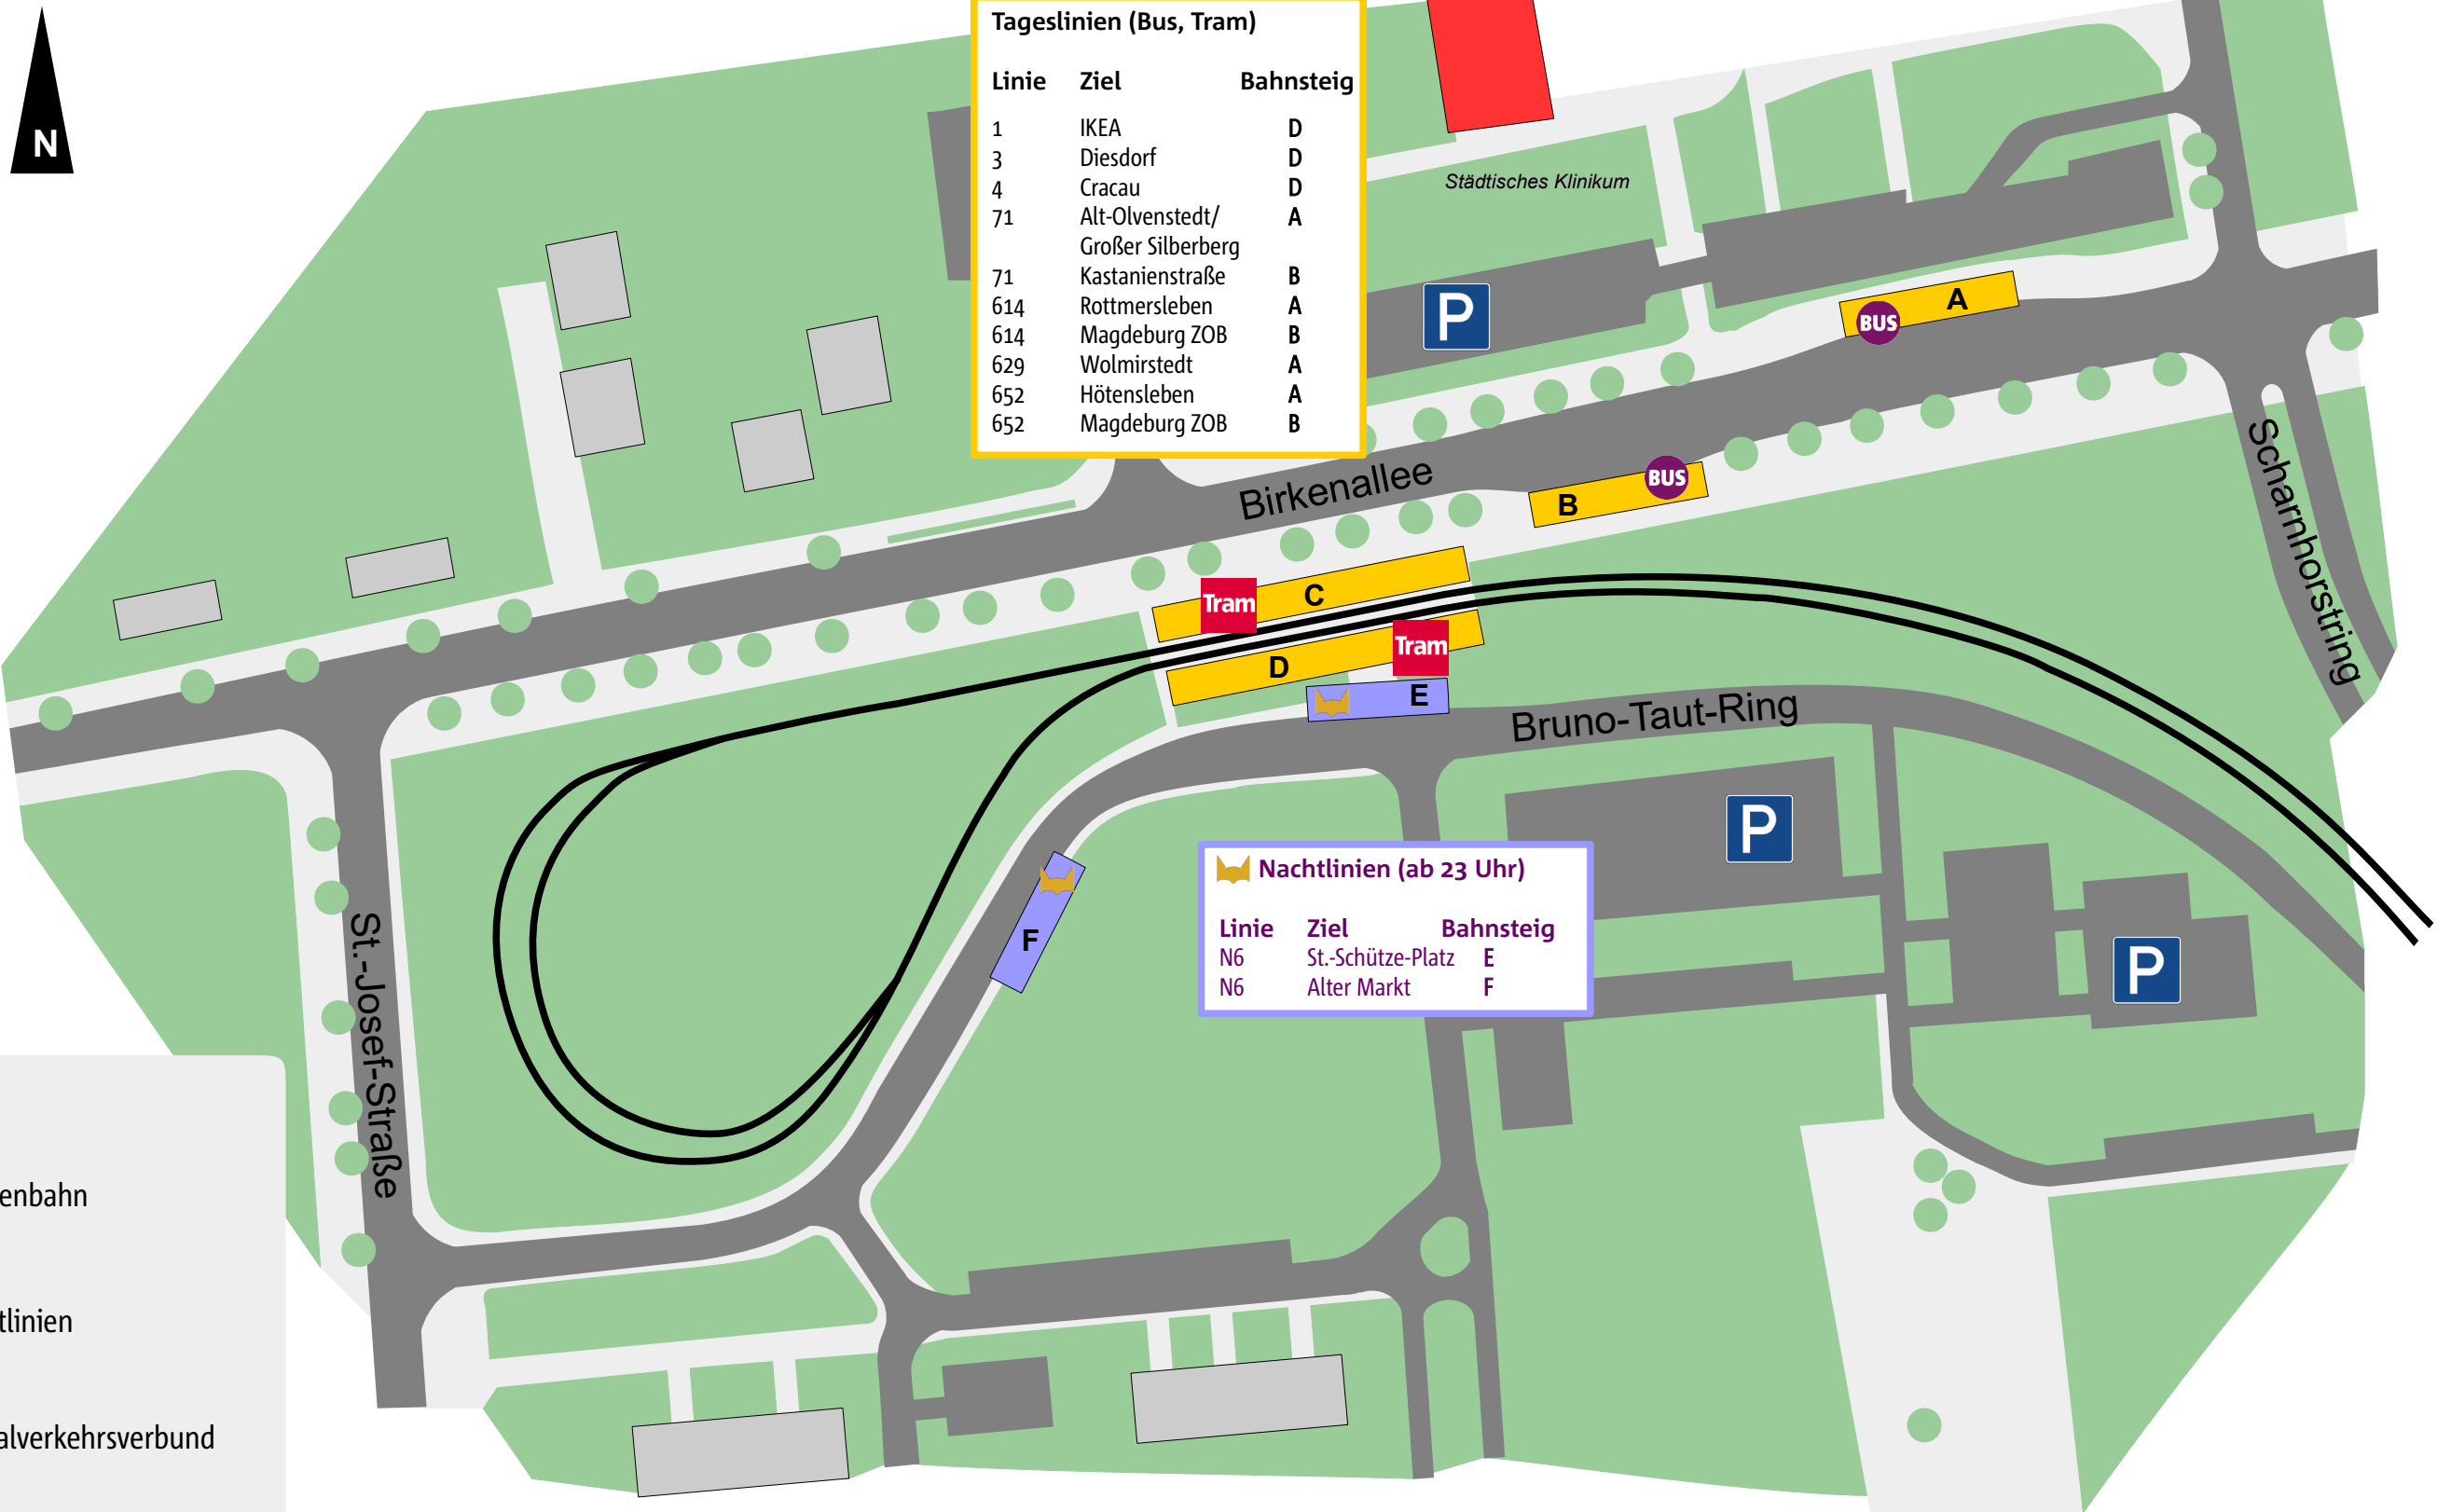

ÜBERSICHTSPLAN **KLINIKUM OLVENSTEDT**

Tageslinien (Bus, Tram)

Linie	Ziel	Bahnsteig
1	IKEA	D
3	Diesdorf	D
4	Cracau	D
71	Alt-Olvenstedt/ Großer Silberberg	A
71	Kastanienstraße	B
614	Rottmersleben	A
614	Magdeburg ZOB	B
629	Wolmirstedt	A
652	Hötensleben	A
652	Magdeburg ZOB	B

Nachtlinien (ab 23 Uhr)

Linie	Ziel	Bahnsteig
N6	St.-Schütze-Platz	E
N6	Alter Markt	F

Legende

-  Haltestelle Straßenbahn
-  Haltestelle Bus
-  Haltestelle Nachtlinien

Stand: Dezember 2019
 © Magdeburger Regionalverkehrsverbund