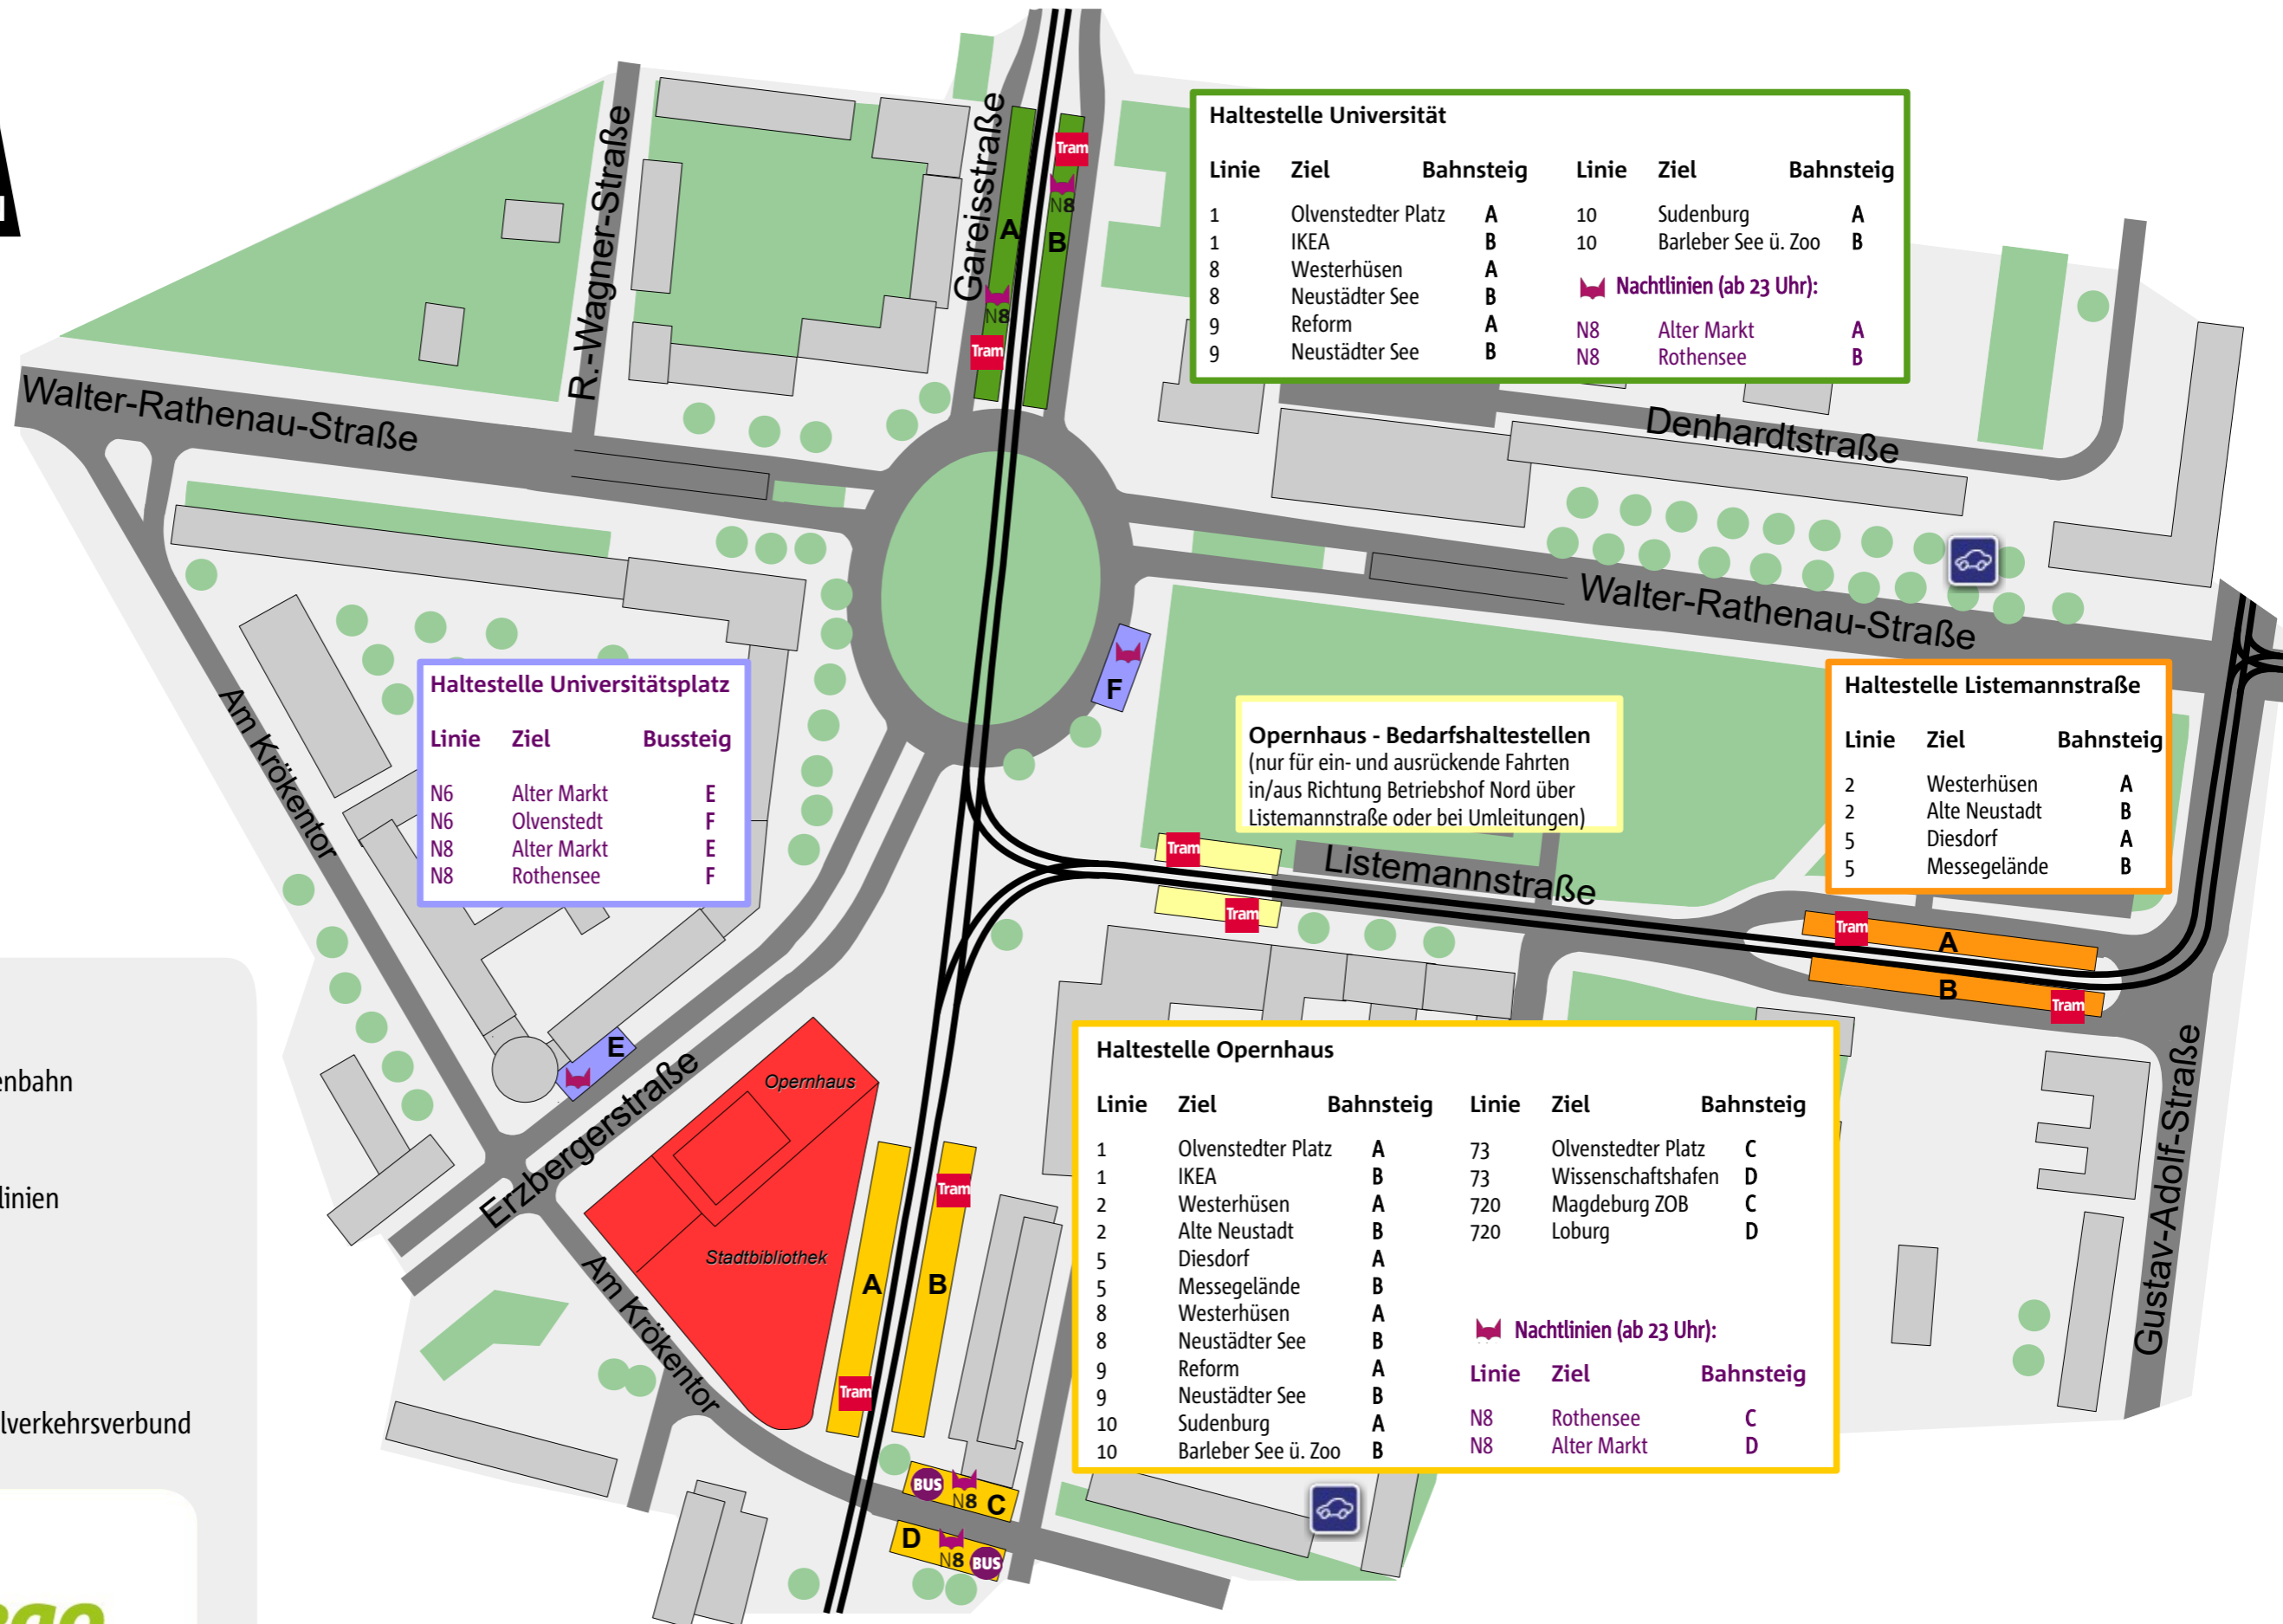

ÜBERSICHTSPLAN OPERNHAUS/UNIVERSITÄTSPLATZ

Haltestelle Universität

Linie	Ziel	Bahnsteig	Linie	Ziel	Bahnsteig
1	Olvenstedter Platz	A	10	Sudenburg	A
1	IKEA	B	10	Barleber See ü. Zoo	B
8	Westerhüsen	A	Nachtlinien (ab 23 Uhr):		
8	Neustädter See	B	N8	Alter Markt	A
9	Reform	A	N8	Rothensee	B
9	Neustädter See	B			

Haltestelle Universitätsplatz

Linie	Ziel	Bussteig
N6	Alter Markt	E
N6	Olvenstedt	F
N8	Alter Markt	E
N8	Rothensee	F

Opernhaus - Bedarfshaltestellen
 (nur für ein- und ausrückende Fahrten
 in/aus Richtung Betriebshof Nord über
 Listemannstraße oder bei Umleitungen)

Haltestelle Listemannstraße

Linie	Ziel	Bahnsteig
2	Westerhüsen	A
2	Alte Neustadt	B
5	Diesdorf	A
5	Messegelände	B

Haltestelle Opernhaus

Linie	Ziel	Bahnsteig	Linie	Ziel	Bahnsteig
1	Olvenstedter Platz	A	73	Olvenstedter Platz	C
1	IKEA	B	73	Wissenschaftshafen	D
2	Westerhüsen	A	720	Magdeburg ZOB	C
2	Alte Neustadt	B	720	Loburg	D
5	Diesdorf	A	Nachtlinien (ab 23 Uhr):		
5	Messegelände	B	N8	Rothensee	C
8	Westerhüsen	A	N8	Alter Markt	D
8	Neustädter See	B			
9	Reform	A			
9	Neustädter See	B			
10	Sudenburg	A			
10	Barleber See ü. Zoo	B			

Legende

-  Haltestelle Straßenbahn
-  Haltestelle Bus
-  Haltestelle Nachtlinien
-  teilAuto-Standort

Stand: Dezember 2019
 © Magdeburger Regionalverkehrsverbund

Einfach ankommen.