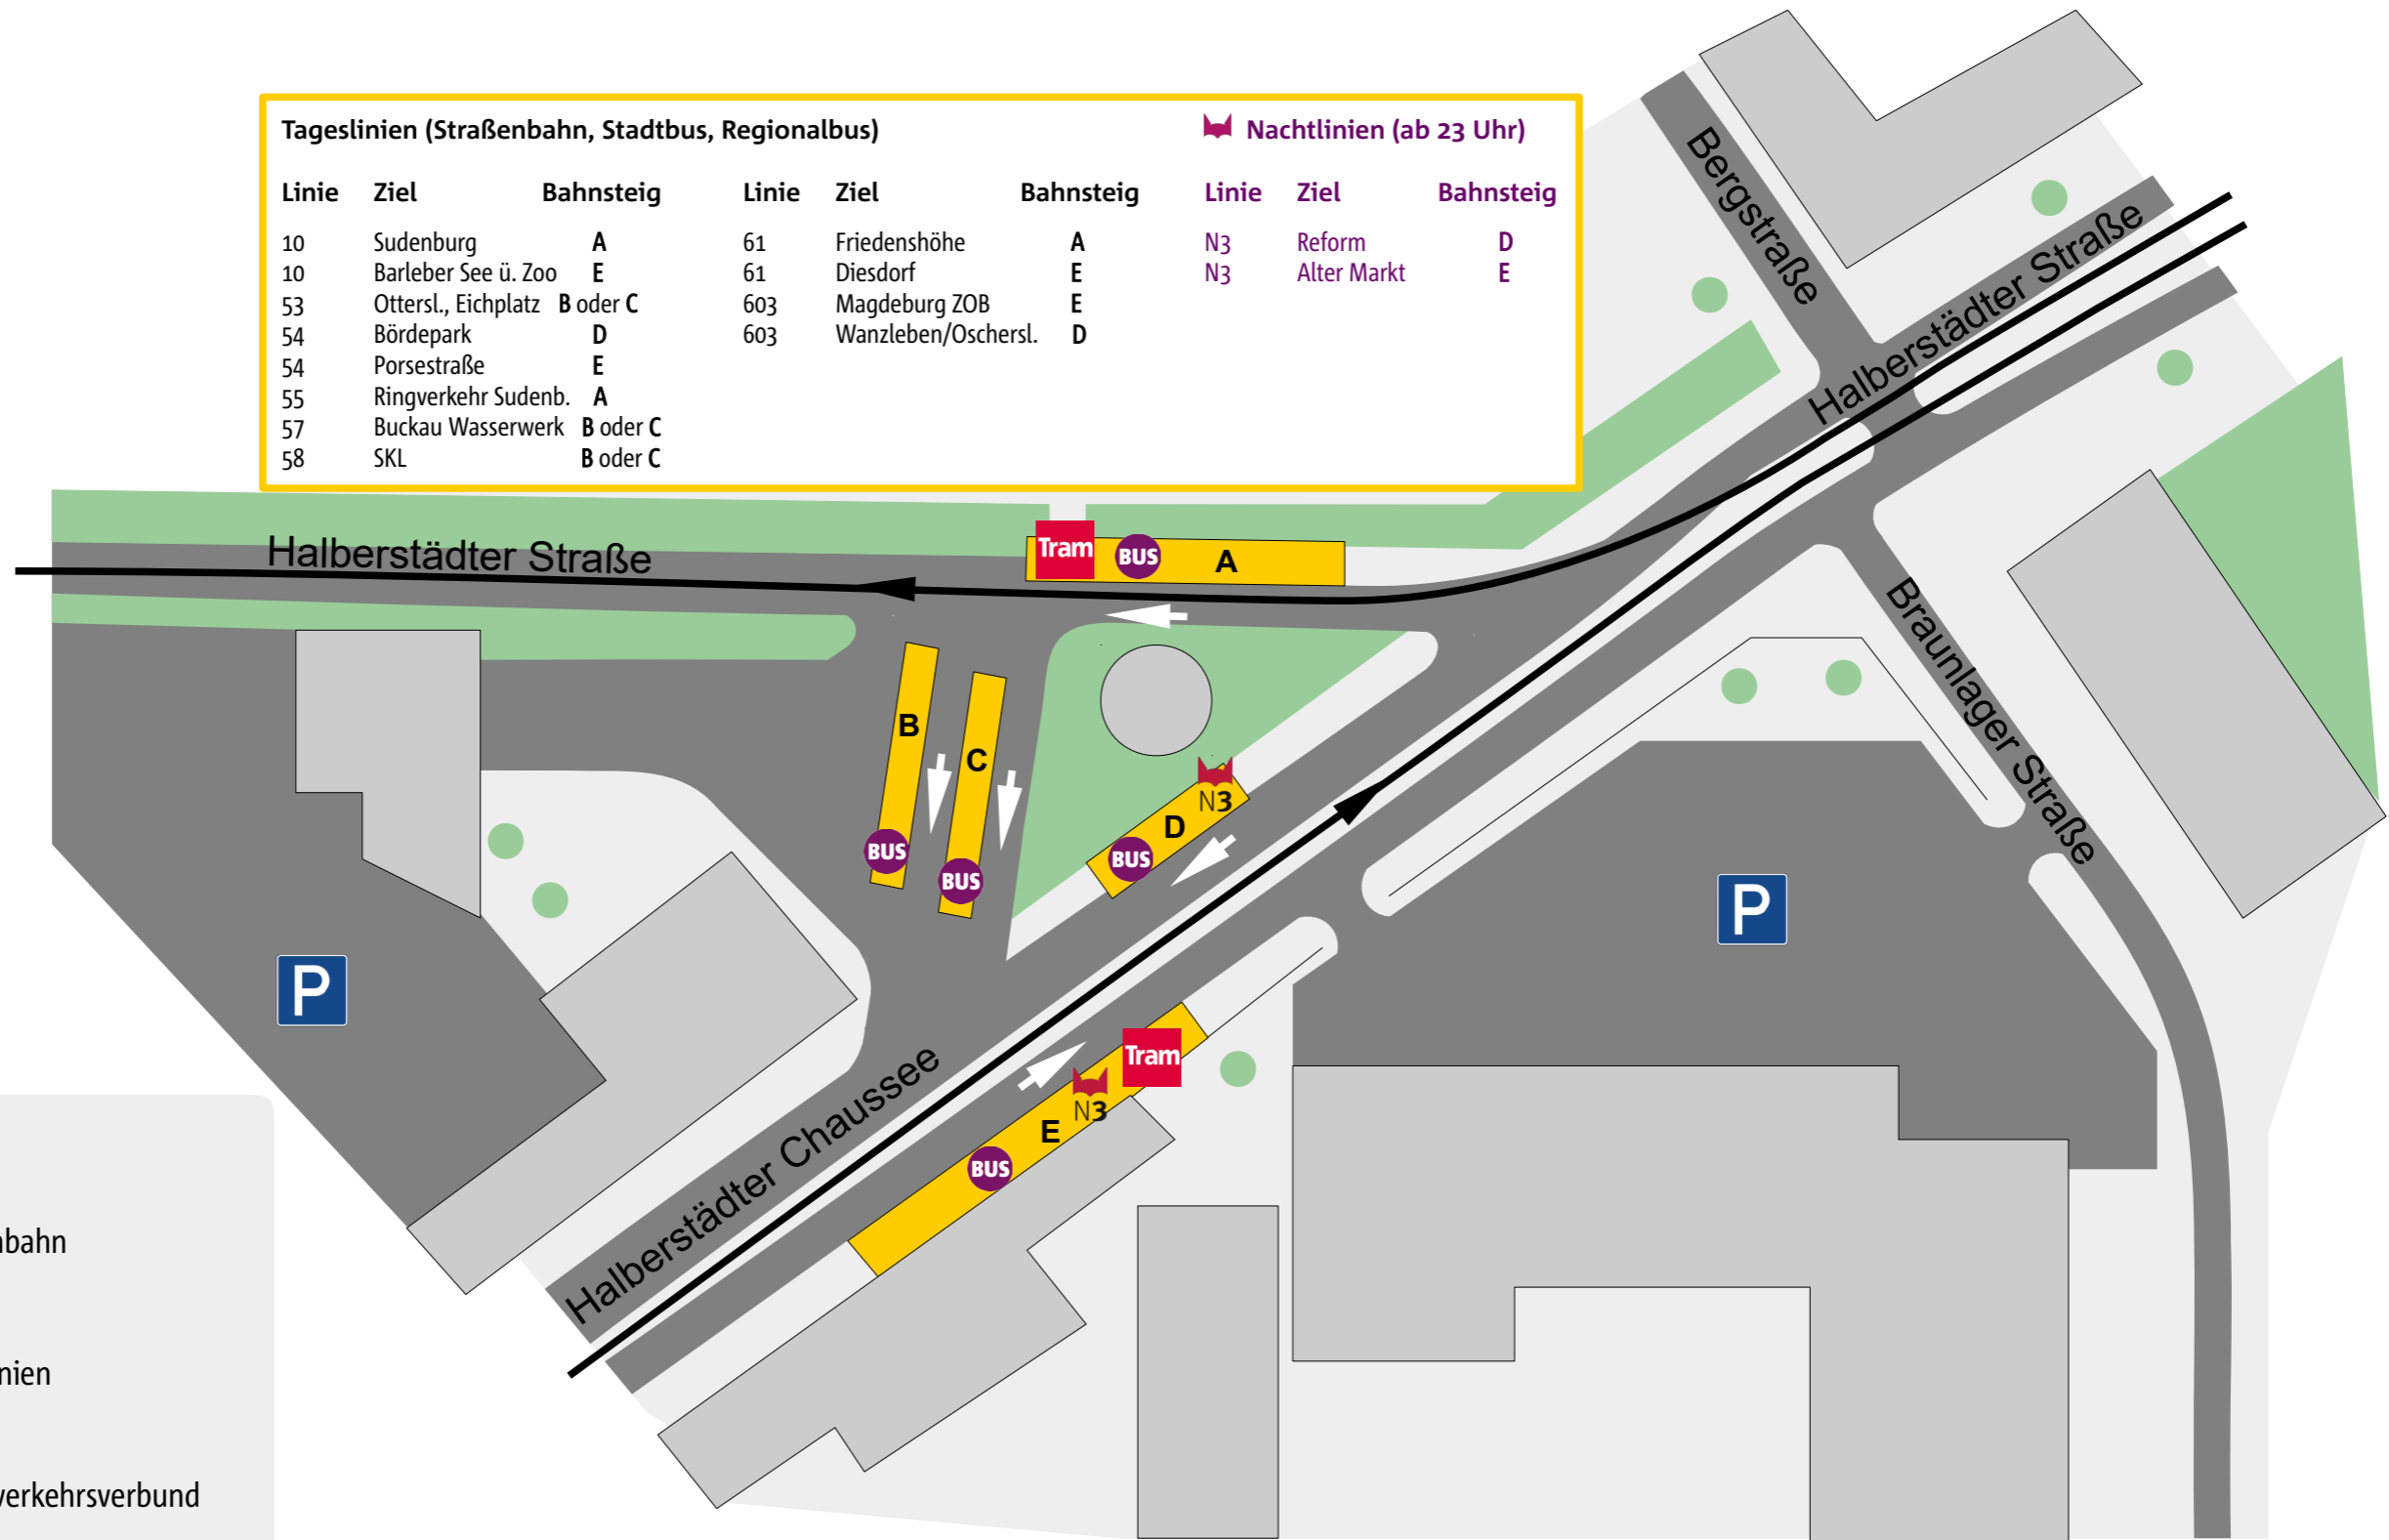

ÜBERSICHTSPLAN *SUDENBURG/ Braunlager Straße*

Tageslinien (Straßenbahn, Stadtbus, Regionalbus)

Linie	Ziel	Bahnsteig
10	Sudenburg	A
10	Barleber See ü. Zoo	E
53	Ottersl., Eichplatz	B oder C
54	Bördepark	D
54	Porsestraße	E
55	Ringverkehr Sudenb.	A
57	Buckau Wasserwerk	B oder C
58	SKL	B oder C

Nachtlinien (ab 23 Uhr)

Linie	Ziel	Bahnsteig
N3	Reform	D
N3	Alter Markt	E

Legende

-  Haltestelle Straßenbahn
-  Haltestelle Bus
-  Haltestelle Nachtlinien

Stand: Dezember 2019
© Magdeburger Regionalverkehrsverbund

Einfach ankommen.

Magdeburger Regionalverkehrsverbund
www.marego-verbund.de