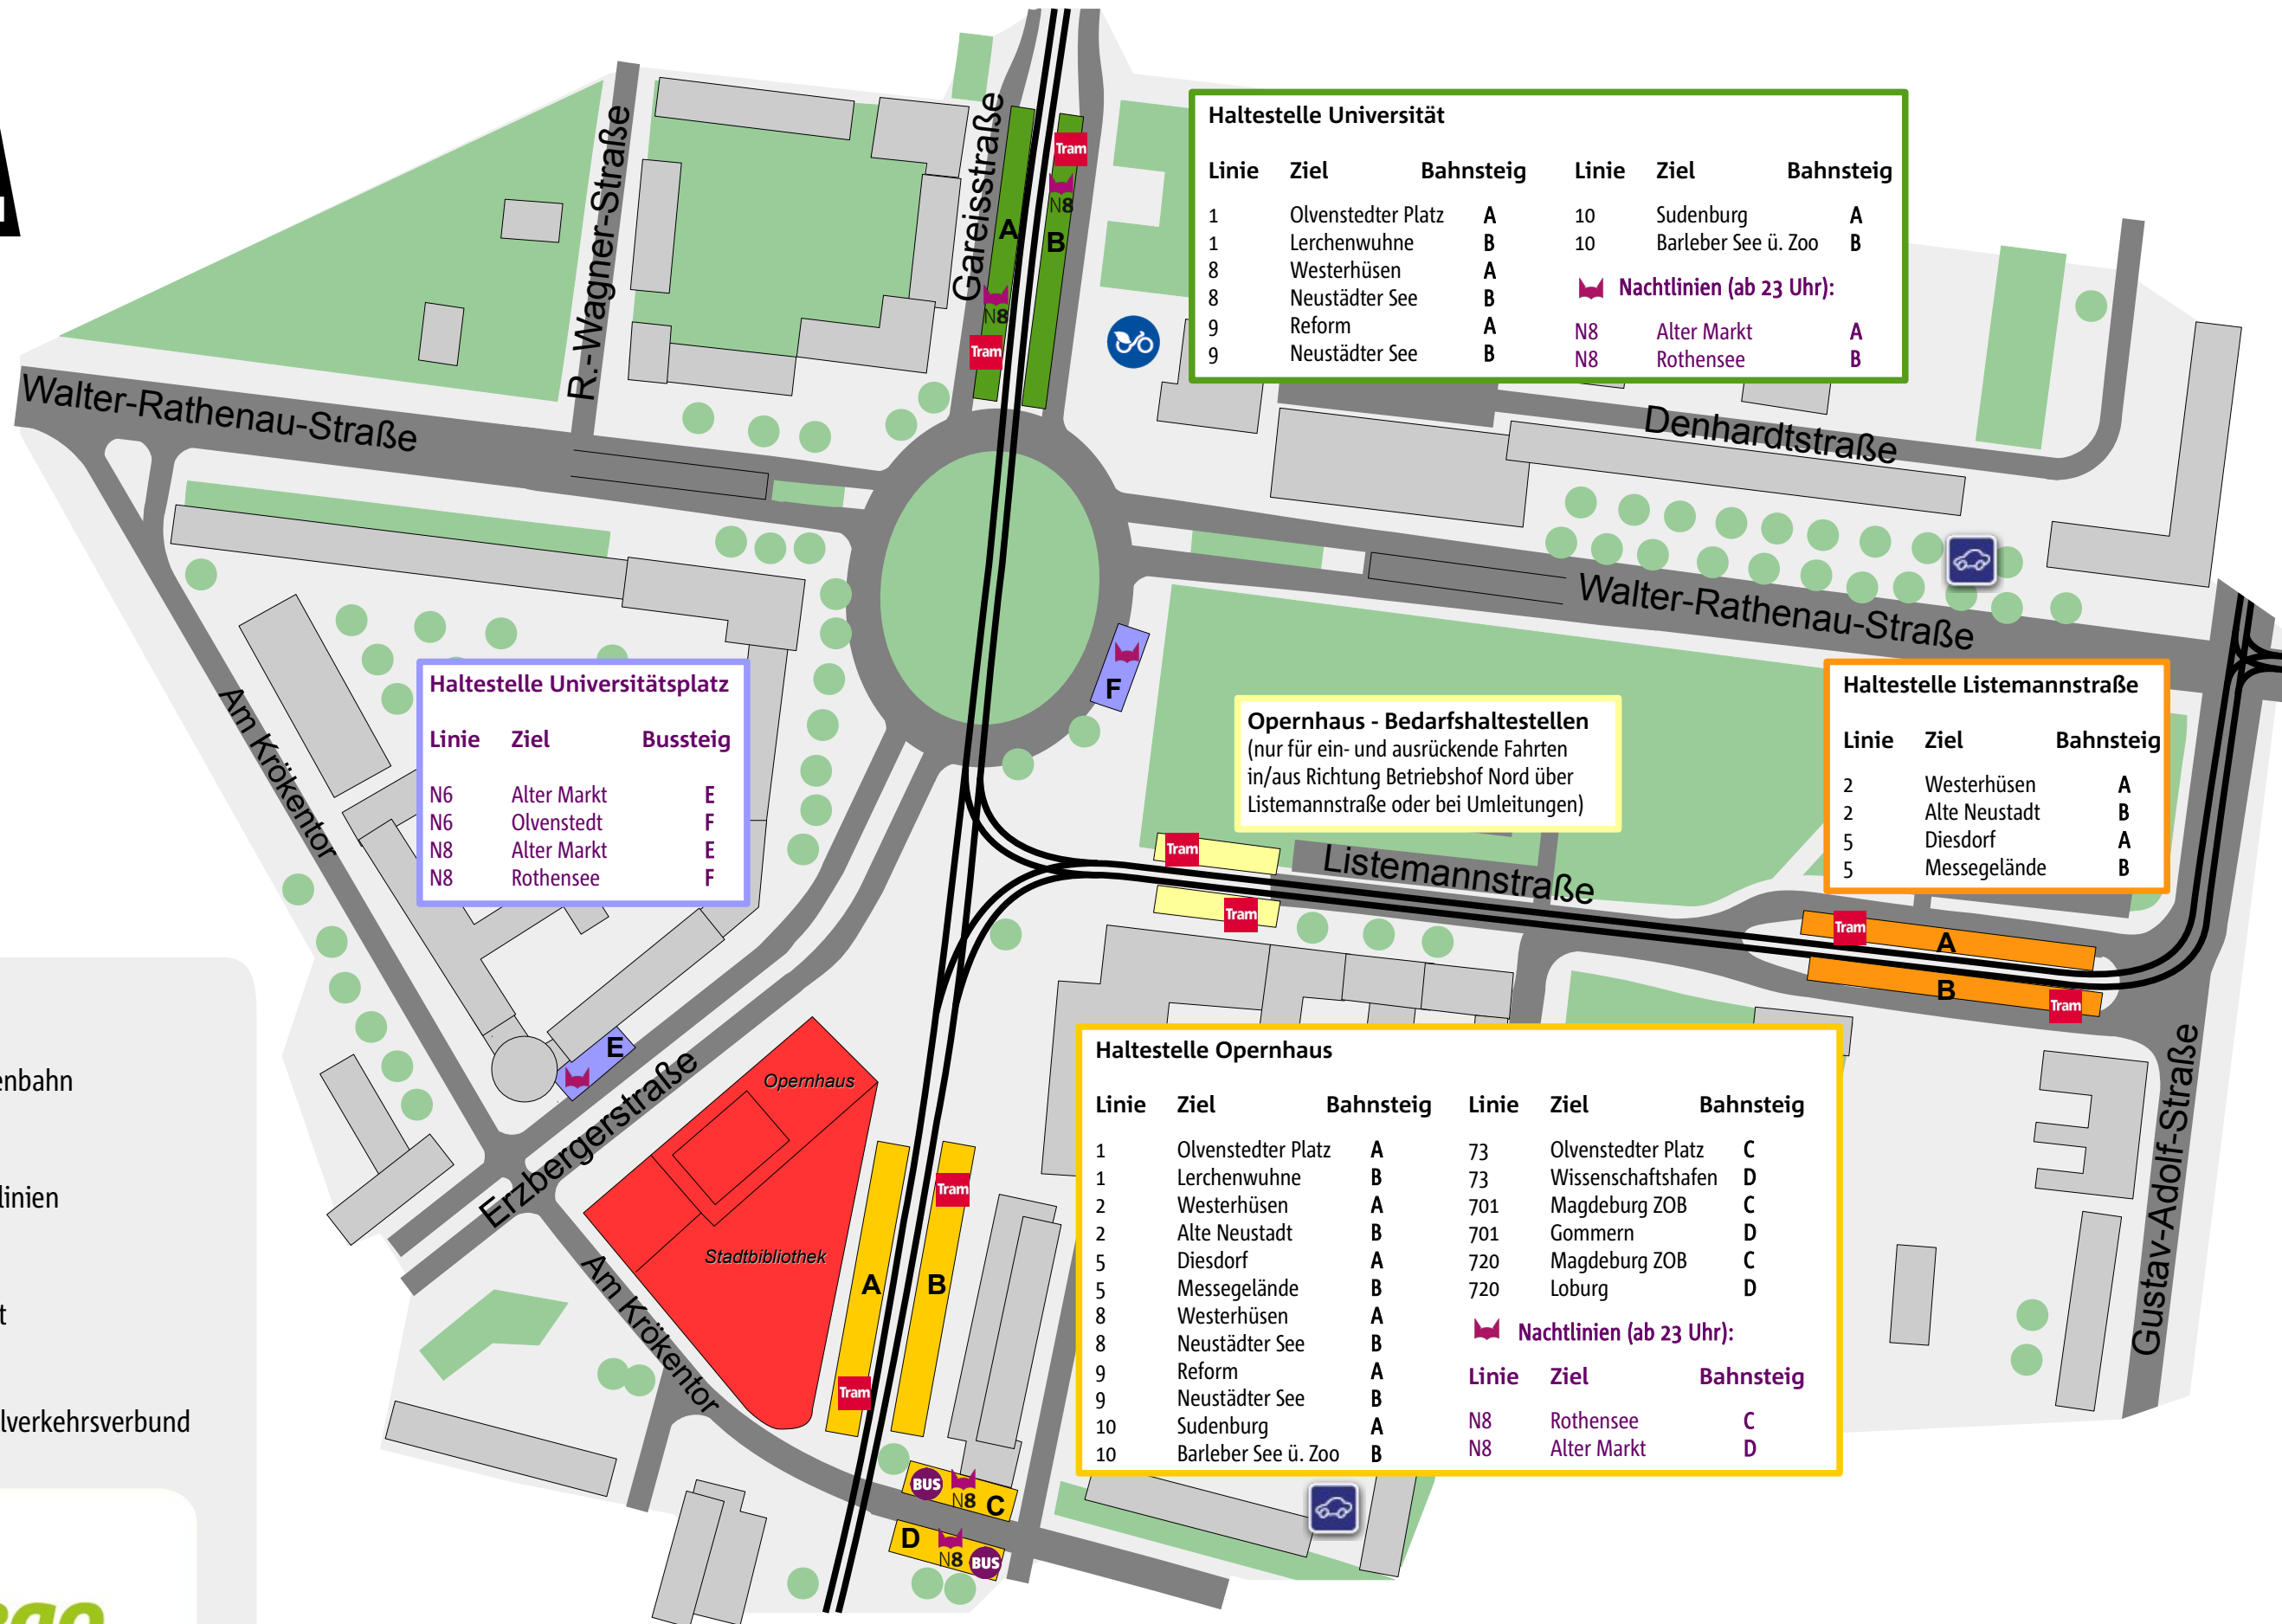

# ÜBERSICHTSPLAN OPERNHAUS/UNIVERSITÄTSPLATZ

**Haltestelle Universität**

Linie	Ziel	Bahnsteig	Linie	Ziel	Bahnsteig
1	Olvenstedter Platz	A	10	Sudenburg	A
1	Lerchenwuhne	B	10	Barleber See ü. Zoo	B
8	Westerhüsen	A	🦋 <b>Nachtlinien (ab 23 Uhr):</b>		
8	Neustädter See	B	N8	Alter Markt	A
9	Reform	A	N8	Rothensee	B
9	Neustädter See	B			

**Haltestelle Universitätsplatz**

Linie	Ziel	Bussteig
N6	Alter Markt	E
N6	Olvenstedt	F
N8	Alter Markt	E
N8	Rothensee	F

**Opernhaus - Bedarfshaltestellen**  
(nur für ein- und ausrückende Fahrten in/aus Richtung Betriebshof Nord über Listemannstraße oder bei Umleitungen)

**Haltestelle Listemannstraße**

Linie	Ziel	Bahnsteig
2	Westerhüsen	A
2	Alte Neustadt	B
5	Diesdorf	A
5	Messegelände	B

**Haltestelle Opernhaus**

Linie	Ziel	Bahnsteig	Linie	Ziel	Bahnsteig
1	Olvenstedter Platz	A	73	Olvenstedter Platz	C
1	Lerchenwuhne	B	73	Wissenschaftshafen	D
2	Westerhüsen	A	701	Magdeburg ZOB	C
2	Alte Neustadt	B	701	Gommern	D
5	Diesdorf	A	720	Magdeburg ZOB	C
5	Messegelände	B	720	Loburg	D
8	Westerhüsen	A	🦋 <b>Nachtlinien (ab 23 Uhr):</b>		
8	Neustädter See	B	Linie	Ziel	Bahnsteig
9	Reform	A	N8	Rothensee	C
9	Neustädter See	B	N8	Alter Markt	D
10	Sudenburg	A			
10	Barleber See ü. Zoo	B			

**Legende**

-  Haltestelle Straßenbahn
-  Haltestelle Bus
-  Haltestelle Nachtlinien
-  teilAuto-Standort
-  nextbike-Standort

Stand: April 2017  
© Magdeburger Regionalverkehrsverbund

Einfach ankommen.

Magdeburger Regionalverkehrsverbund  
www.marego-verbund.de