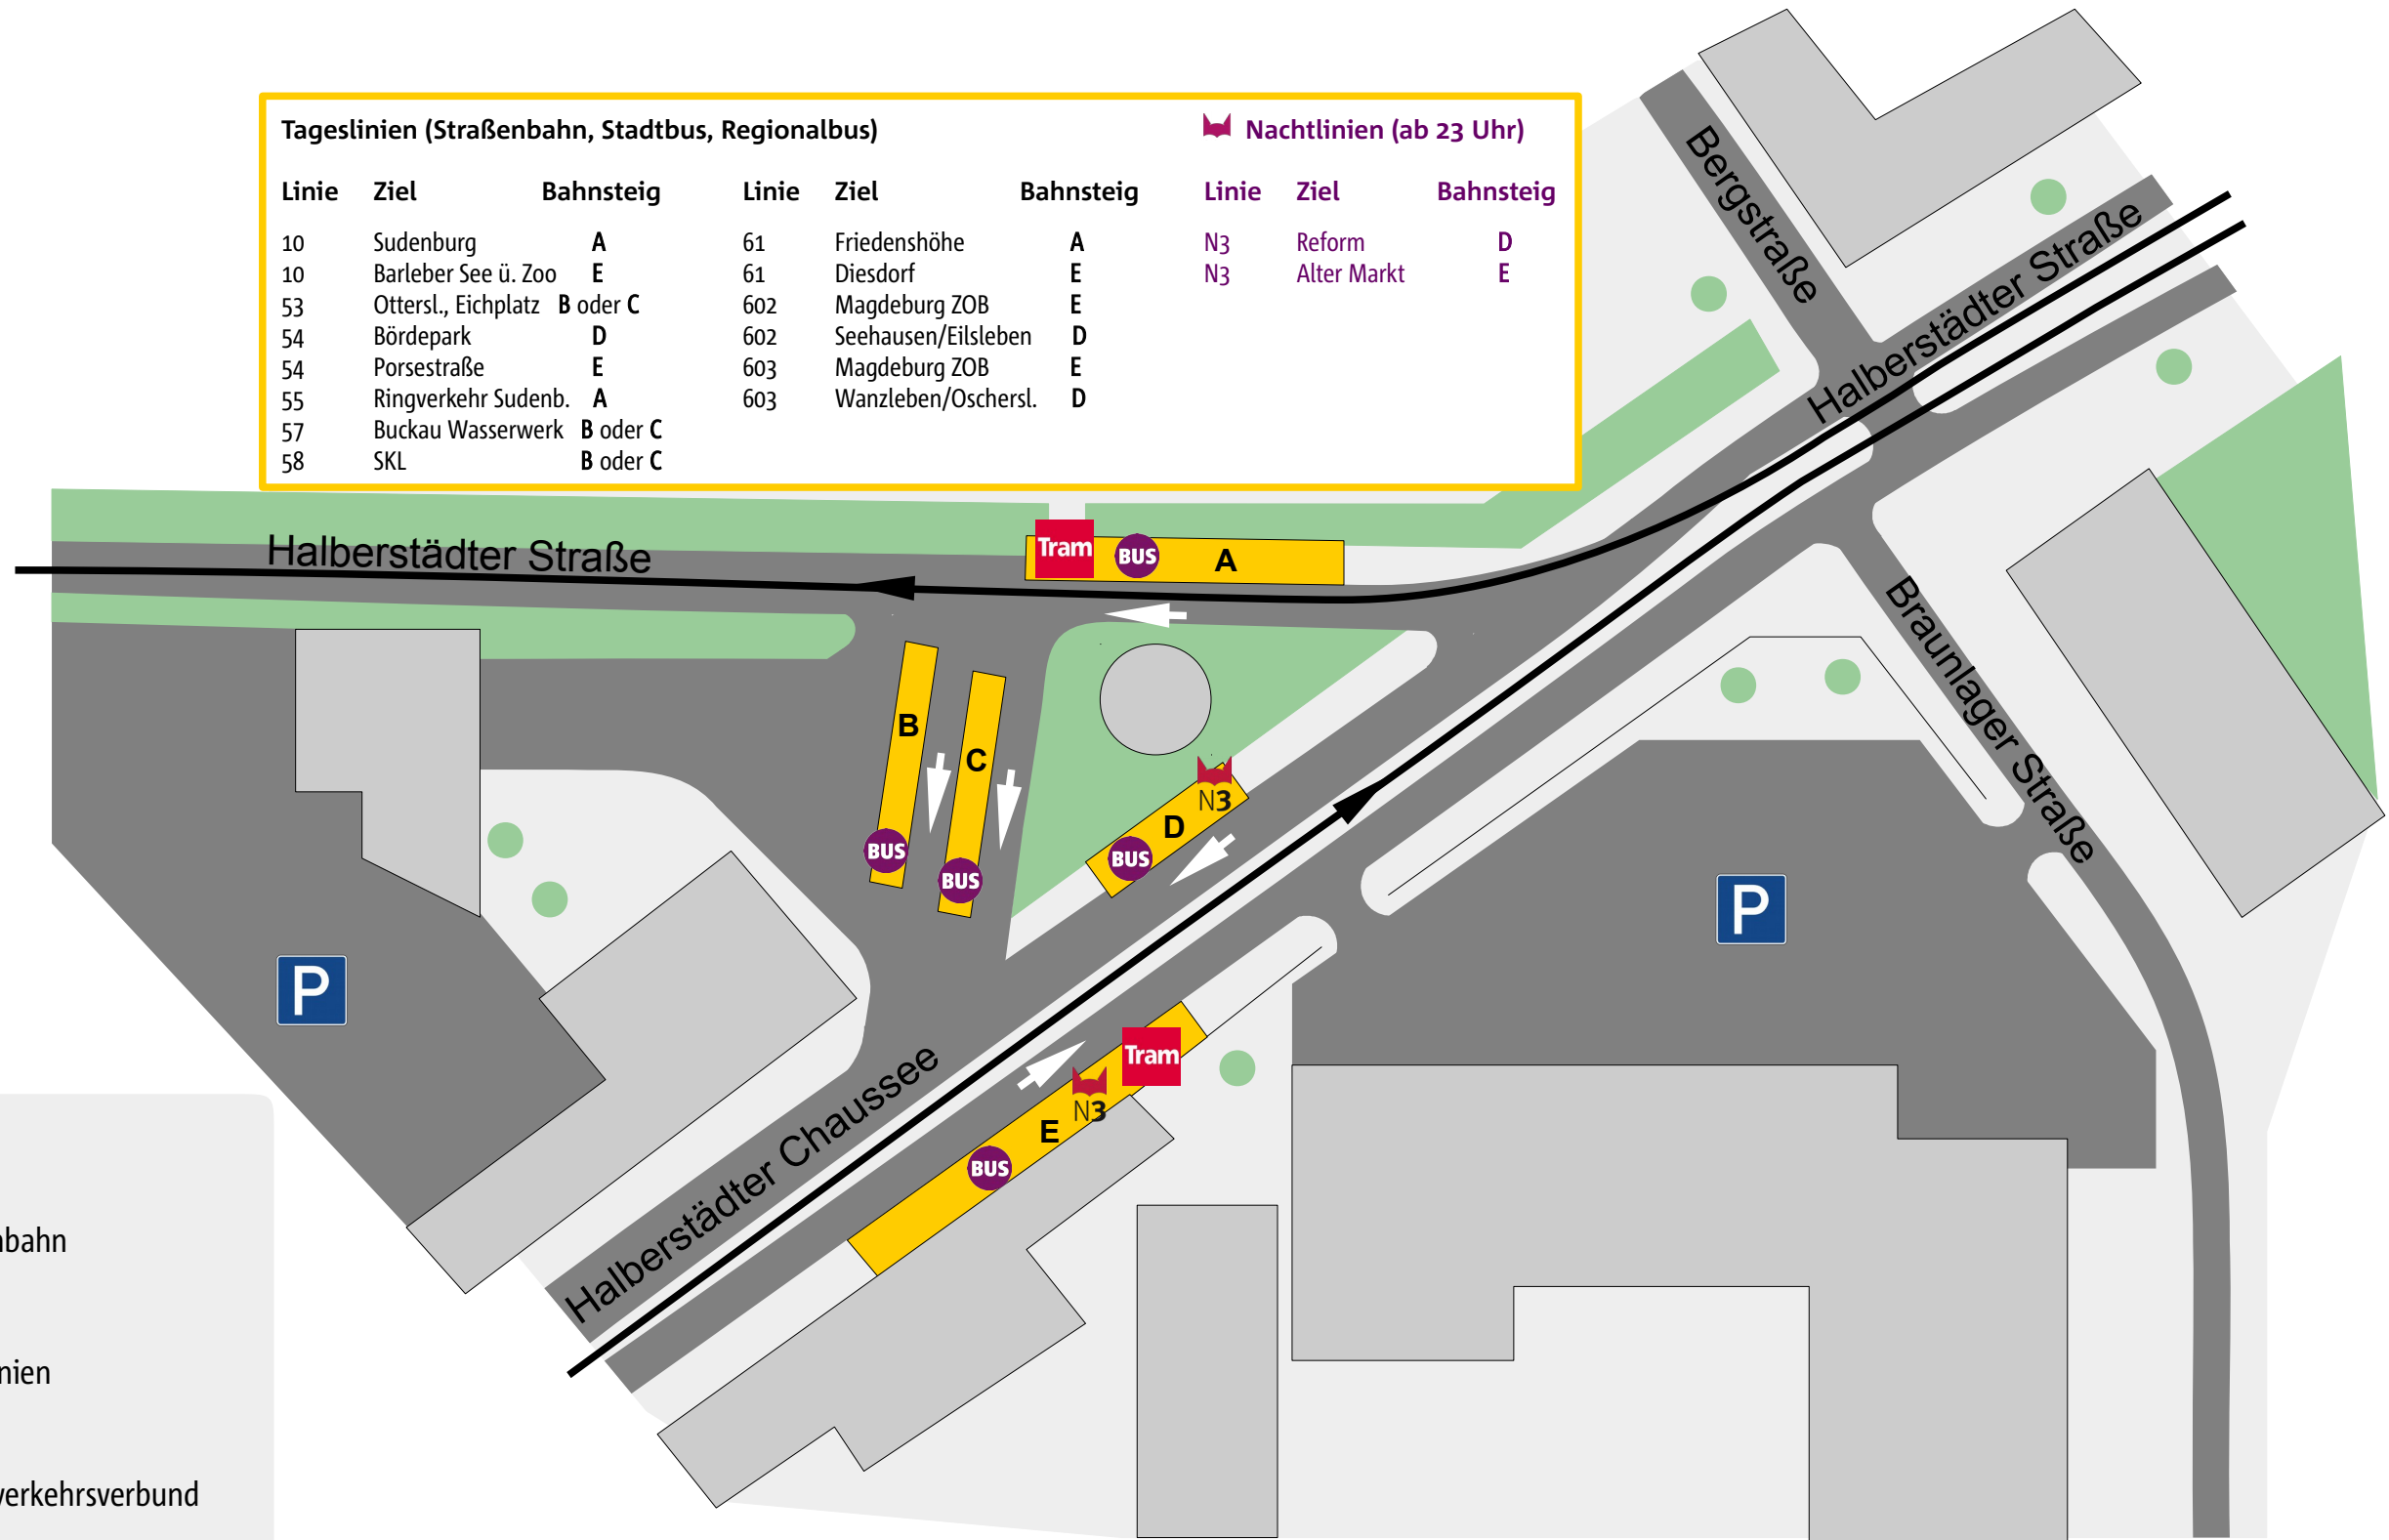

# ÜBERSICHTSPLAN **SUDENBURG/ Braunlager Straße**

## Tageslinien (Straßenbahn, Stadtbus, Regionalbus)

Linie	Ziel	Bahnsteig
10	Sudenburg	A
10	Barleber See ü. Zoo	E
53	Ottersl., Eichplatz	B oder C
54	Bördepark	D
54	Porsestraße	E
55	Ringverkehr Sudenb.	A
57	Buckau Wasserwerk	B oder C
58	SKL	B oder C

## Nachtlinien (ab 23 Uhr)

Linie	Ziel	Bahnsteig
N3	Reform	D
N3	Alter Markt	E