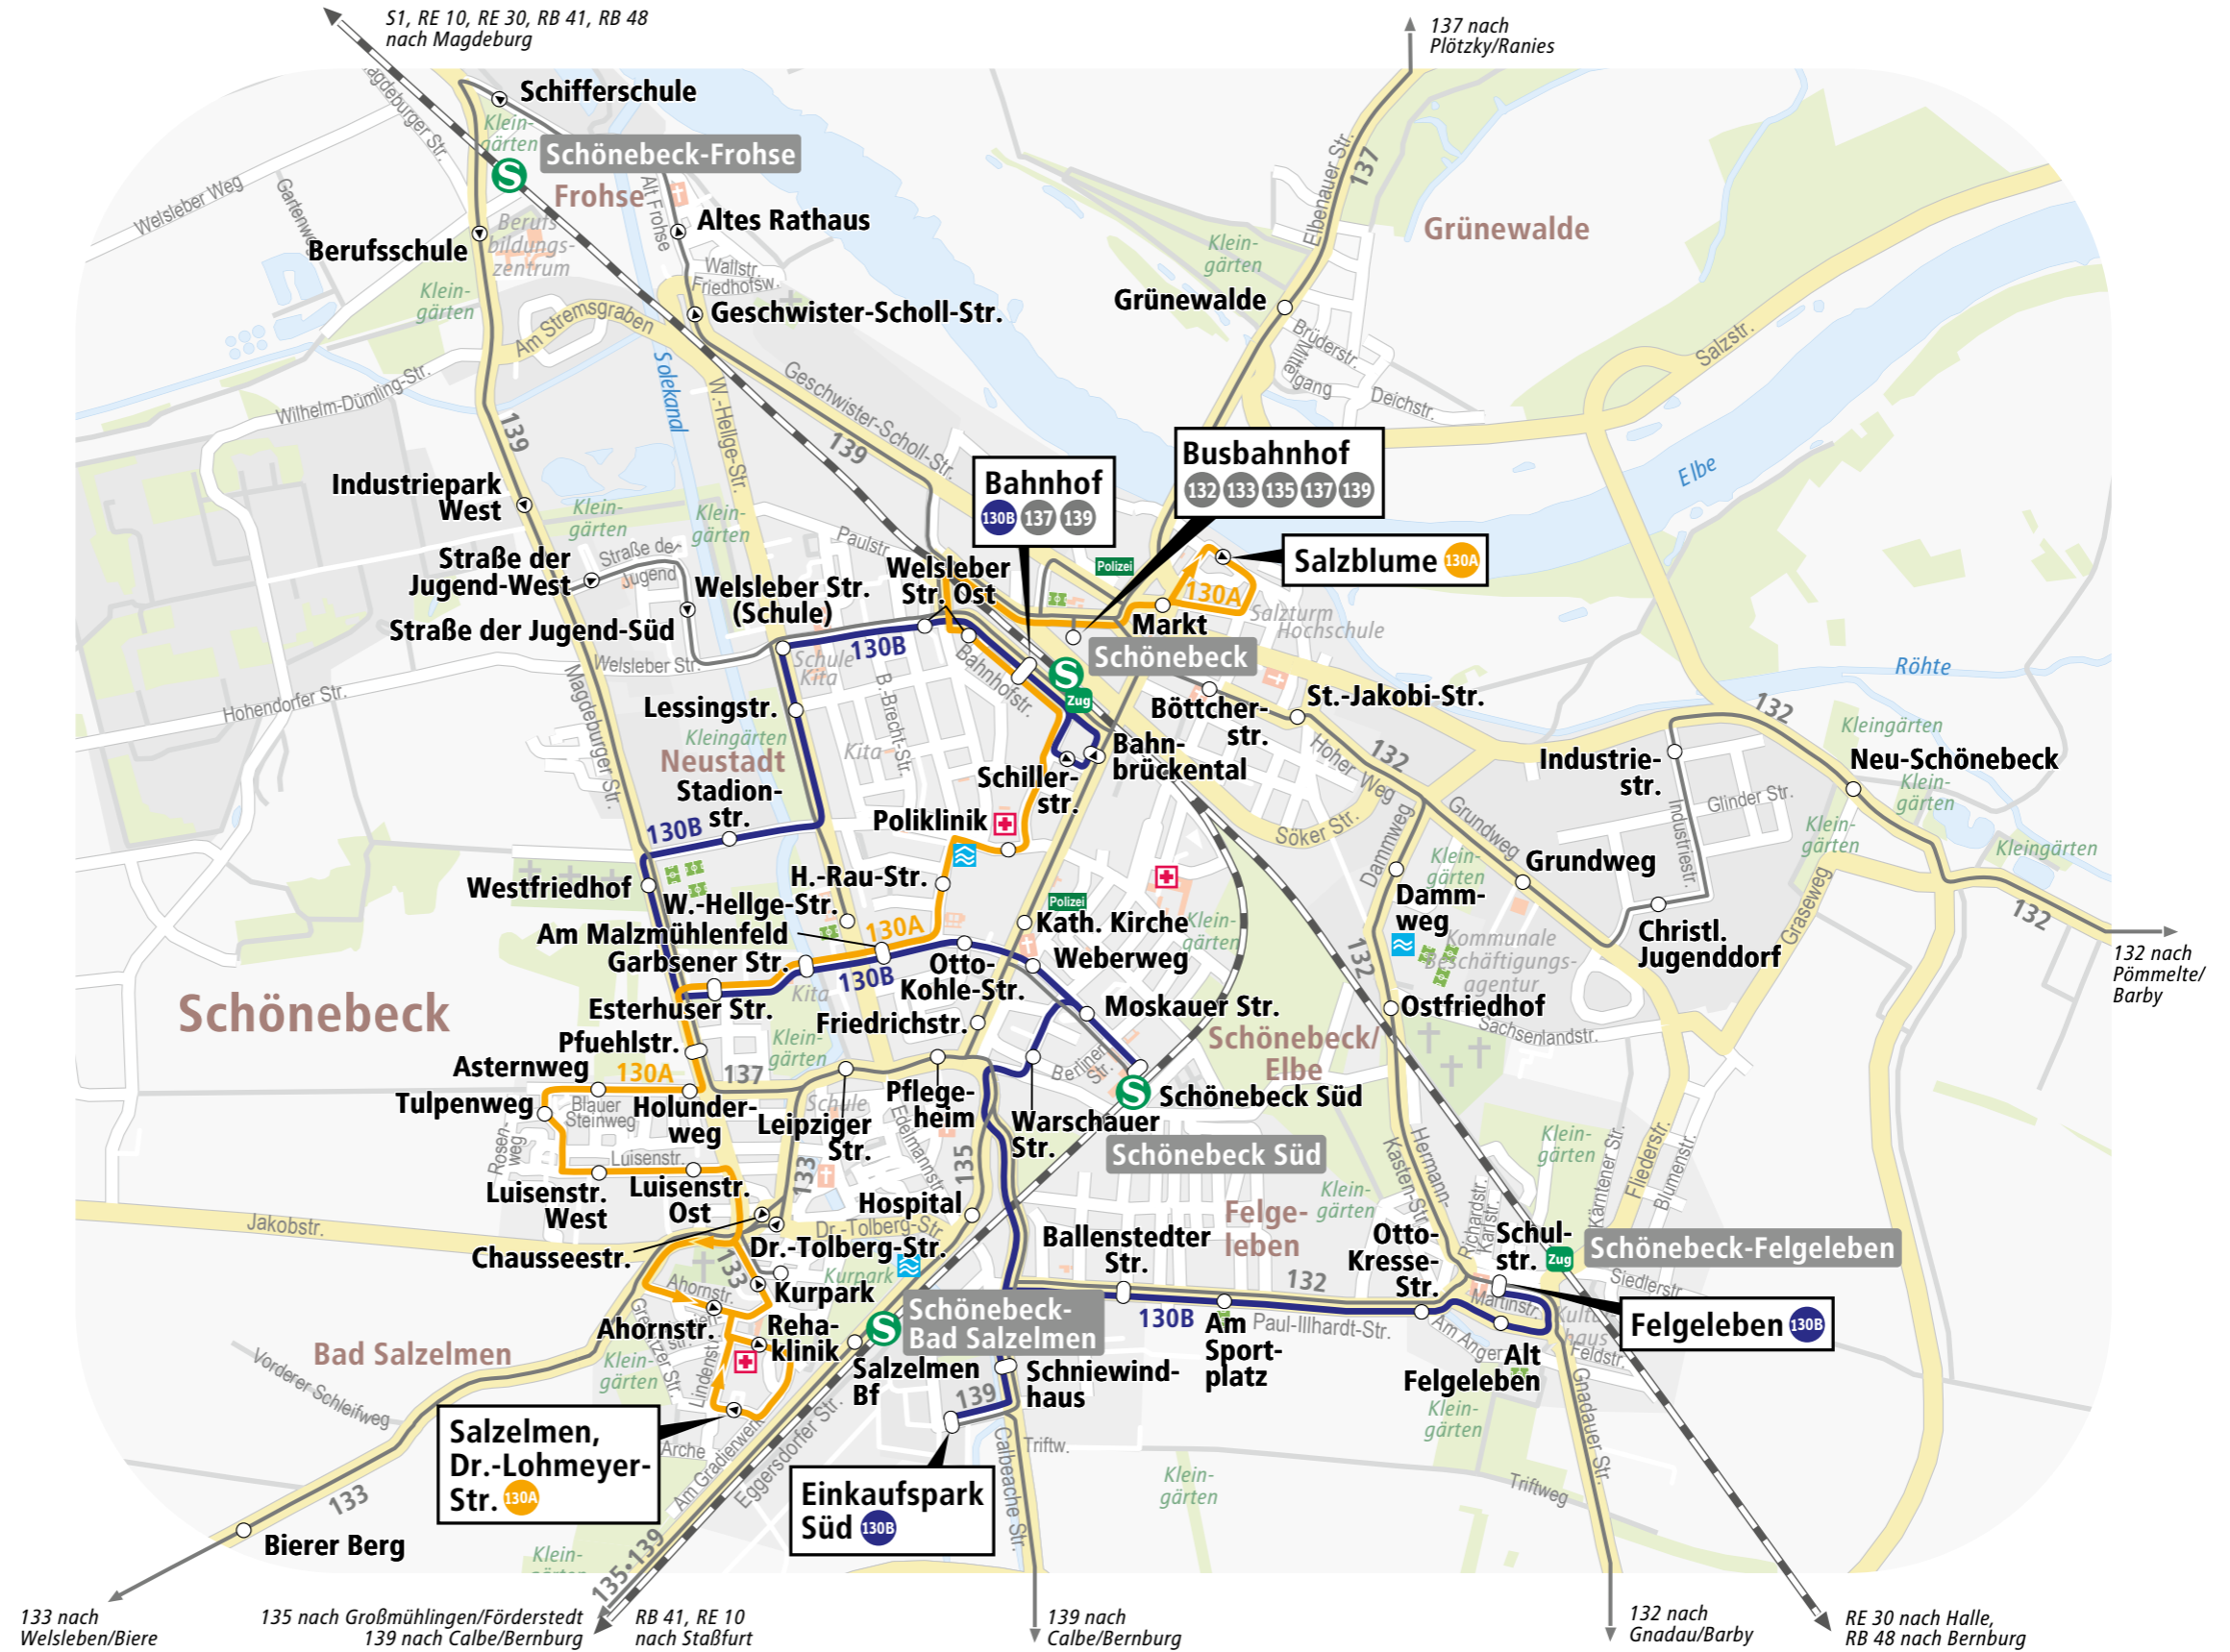

MAREGO-FAHRKARTER EINER FÜR ALLES

Bus ↔ Bahn

LINIENNETZPLAN SCHÖNEBECK

Legende

-  Regionalbus mit Haltestelle
 -  Endhaltestelle
 -  Stadtbus Linie 130A mit Haltestelle
 -  Stadtbus Linie 130B mit Haltestelle
 -  Umsteigehaltestelle
 -  Bahnstrecke
 -  Krankenhaus
 -  Hallenbad/Freibad
- Kartografie:
© Baumgardt Consultants GbR