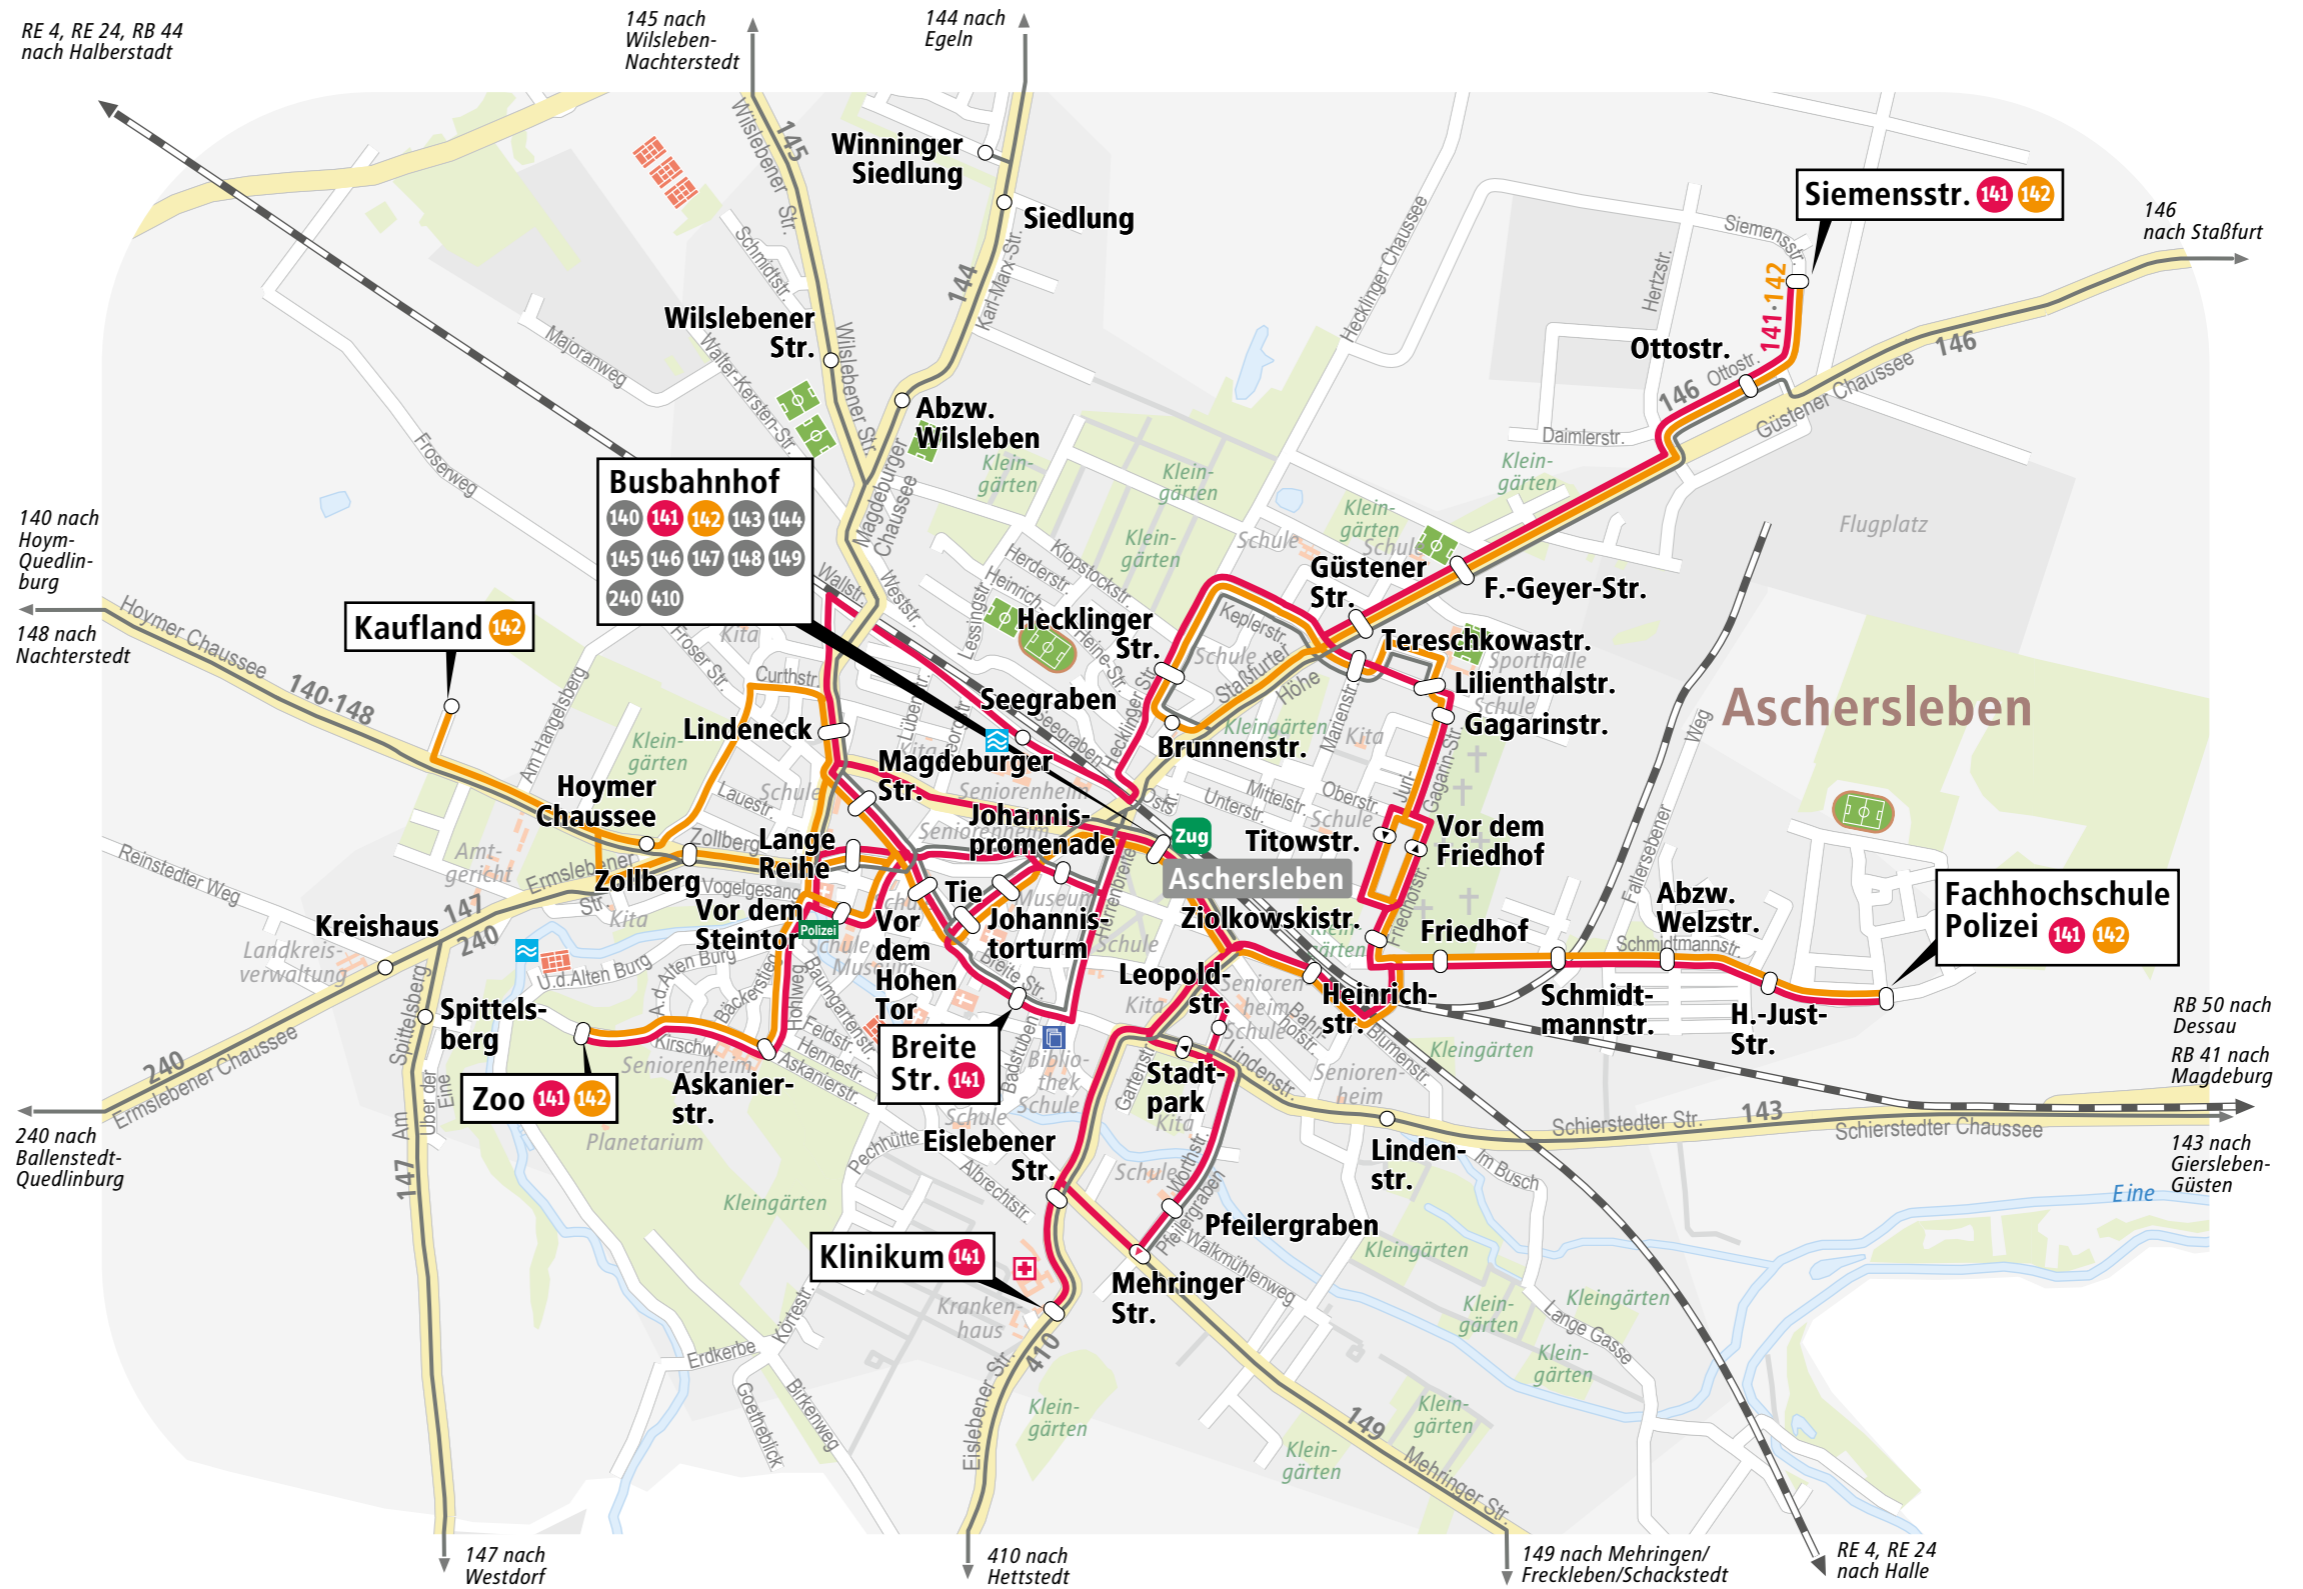

# MAREGO-FAHRKARTER EINER FÜR ALLES

Bus ↔ Bahn

# STADTVERKEHR ASCHERSLEBEN

### Legende

- 153 Regionalbus mit Haltestelle
- 142 Stadtbuss mit Haltestelle
- 153 Endhaltestelle
- Umsteigehaltestelle
- Bedienung durch gekennzeichnete Linien nur in Pfeilrichtung
- Bedienung durch alle Linien nur in Pfeilrichtung
- Bahnstrecke
- Klinikum
- Bücherei
- Freibad
- Hallenbad

Kartografie:  
© Baumgärdt Consultants GbR

» Stand August 2022