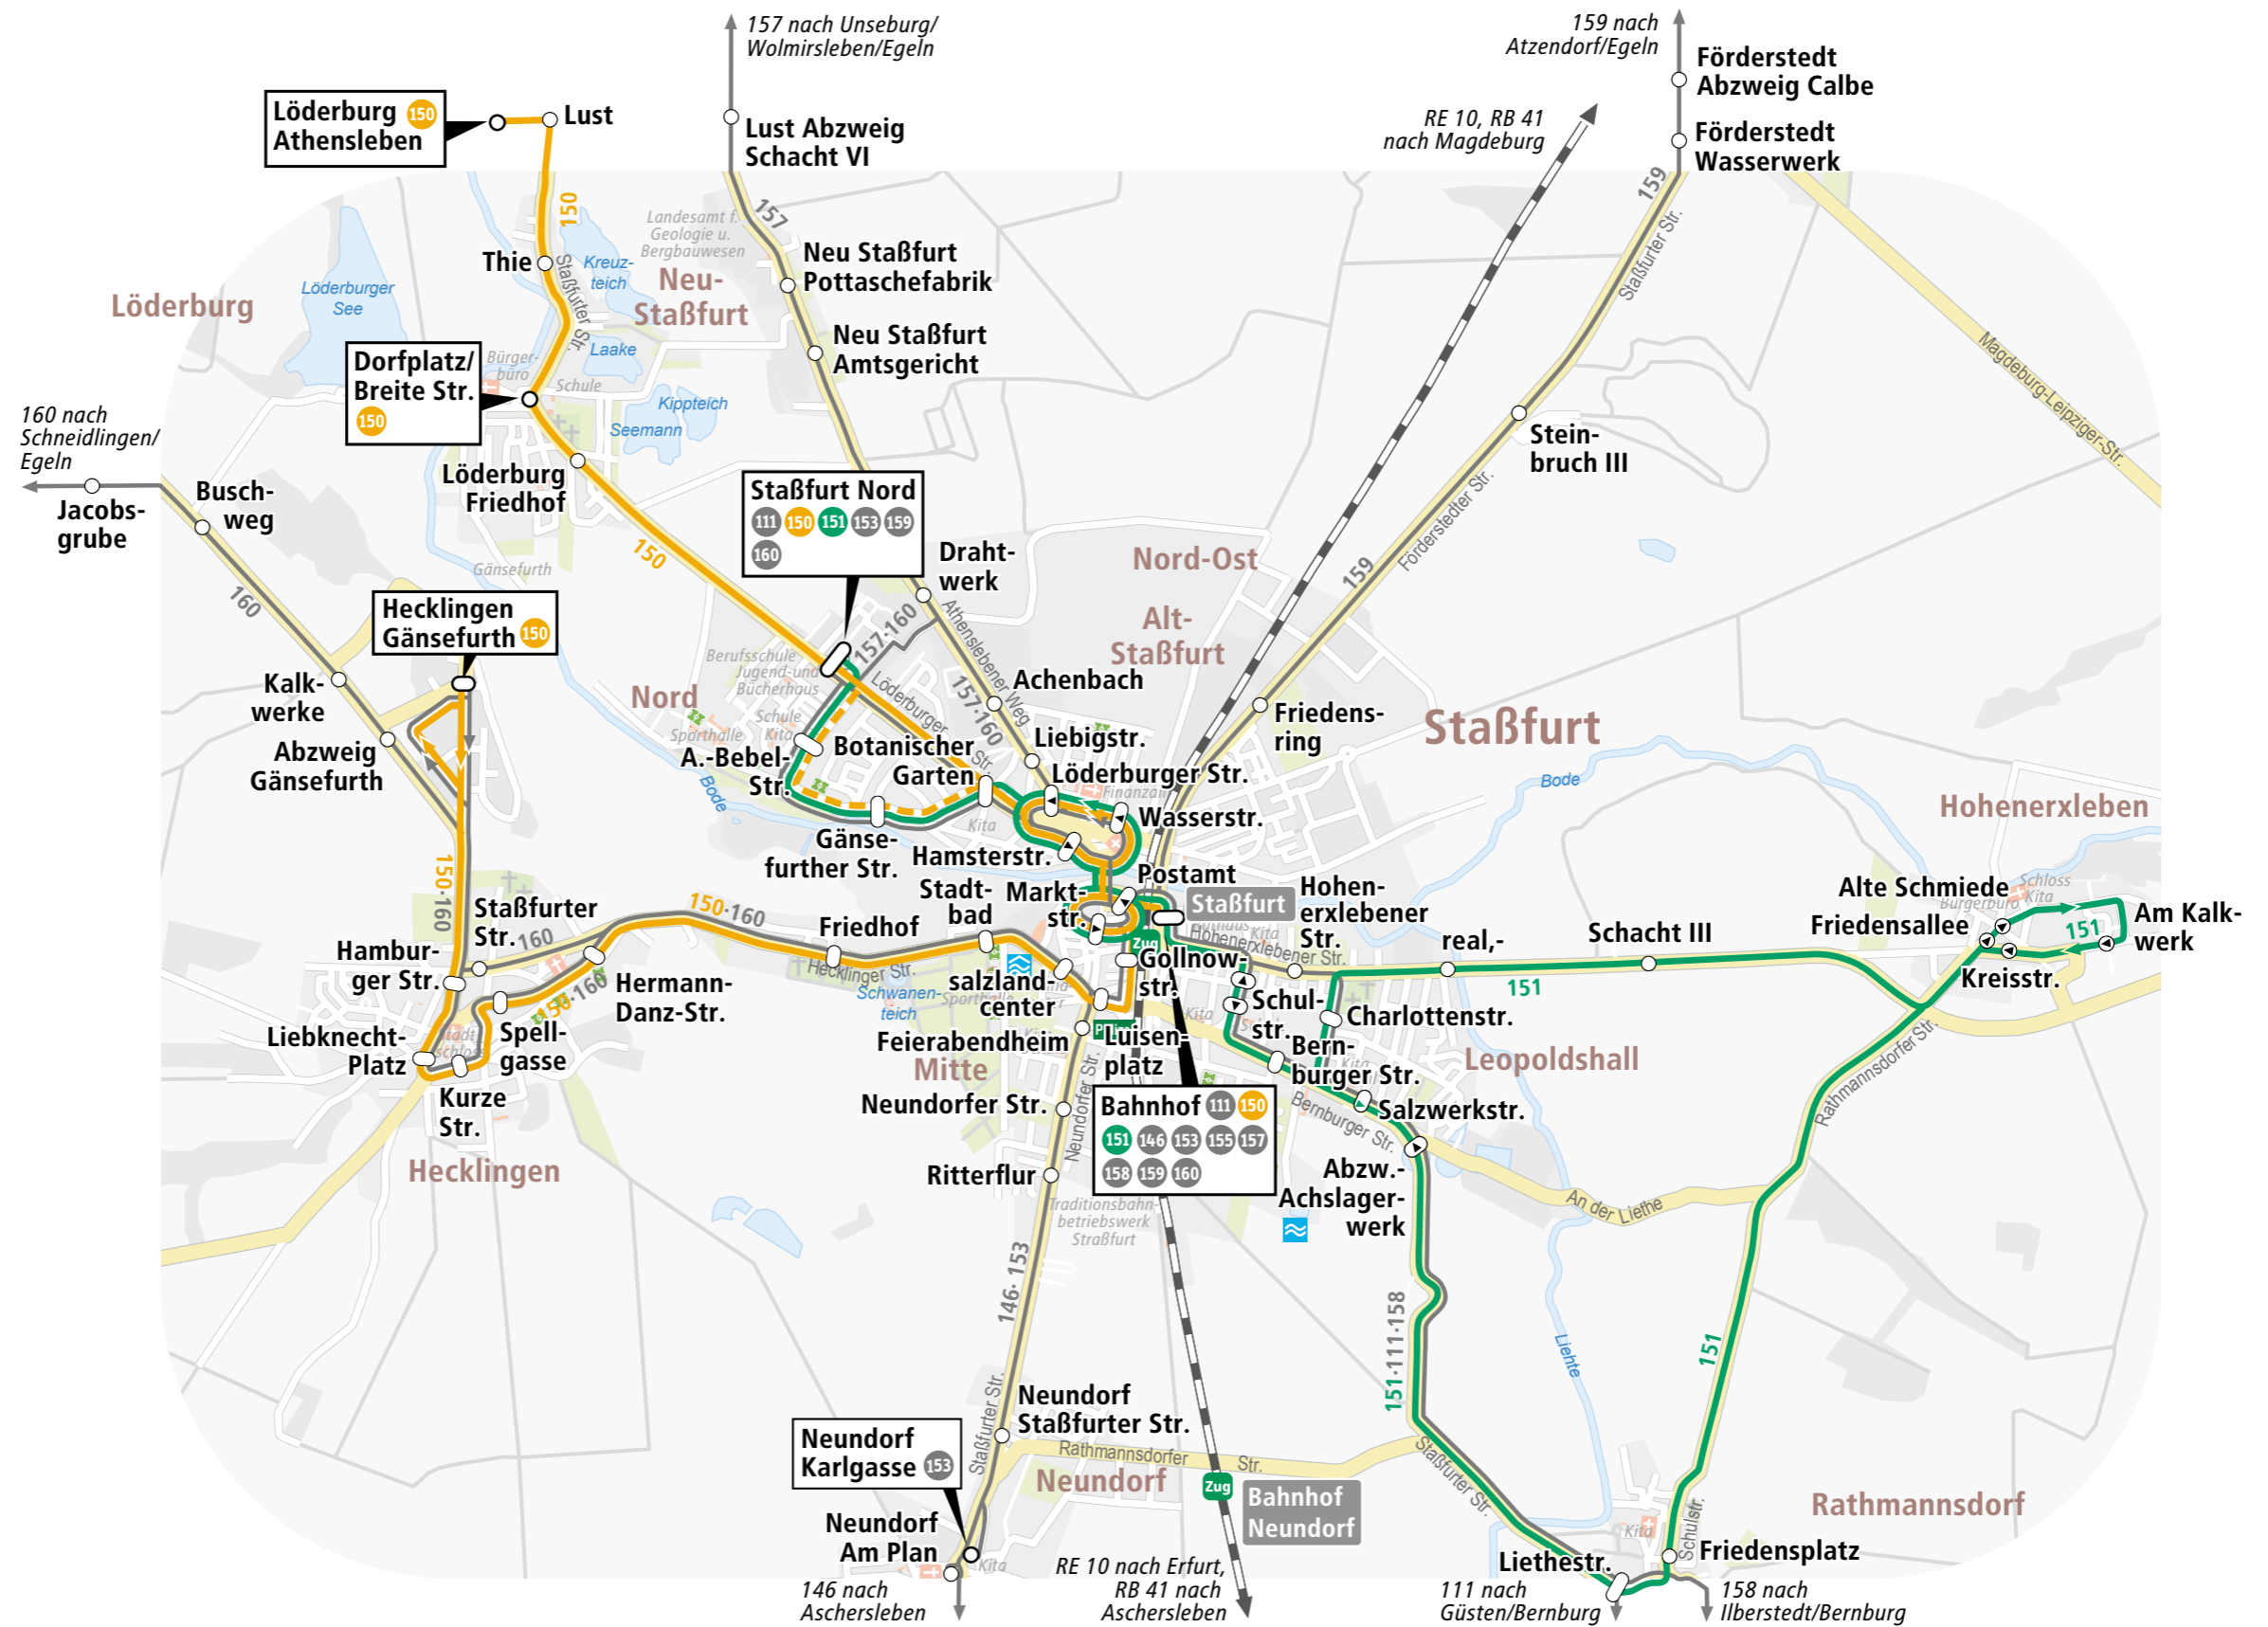

MAREGO-FAHRKARTER EINER FÜR ALLES

Bus ↔ Bahn

STADTVERKEHR STAßFURT

Legende

-  153 Regionalbus mit Haltestelle
-  151 Stadtbus mit Haltestelle
-  Endhaltestelle
-  Umsteigehaltestelle
-  zeitweise Linienführung
-  Bahnstrecke
-  Krankenhaus
-  Hallenbad/Freibad

Kartografie:
© Baumgardt Consultants GbR

» Stand August 2022