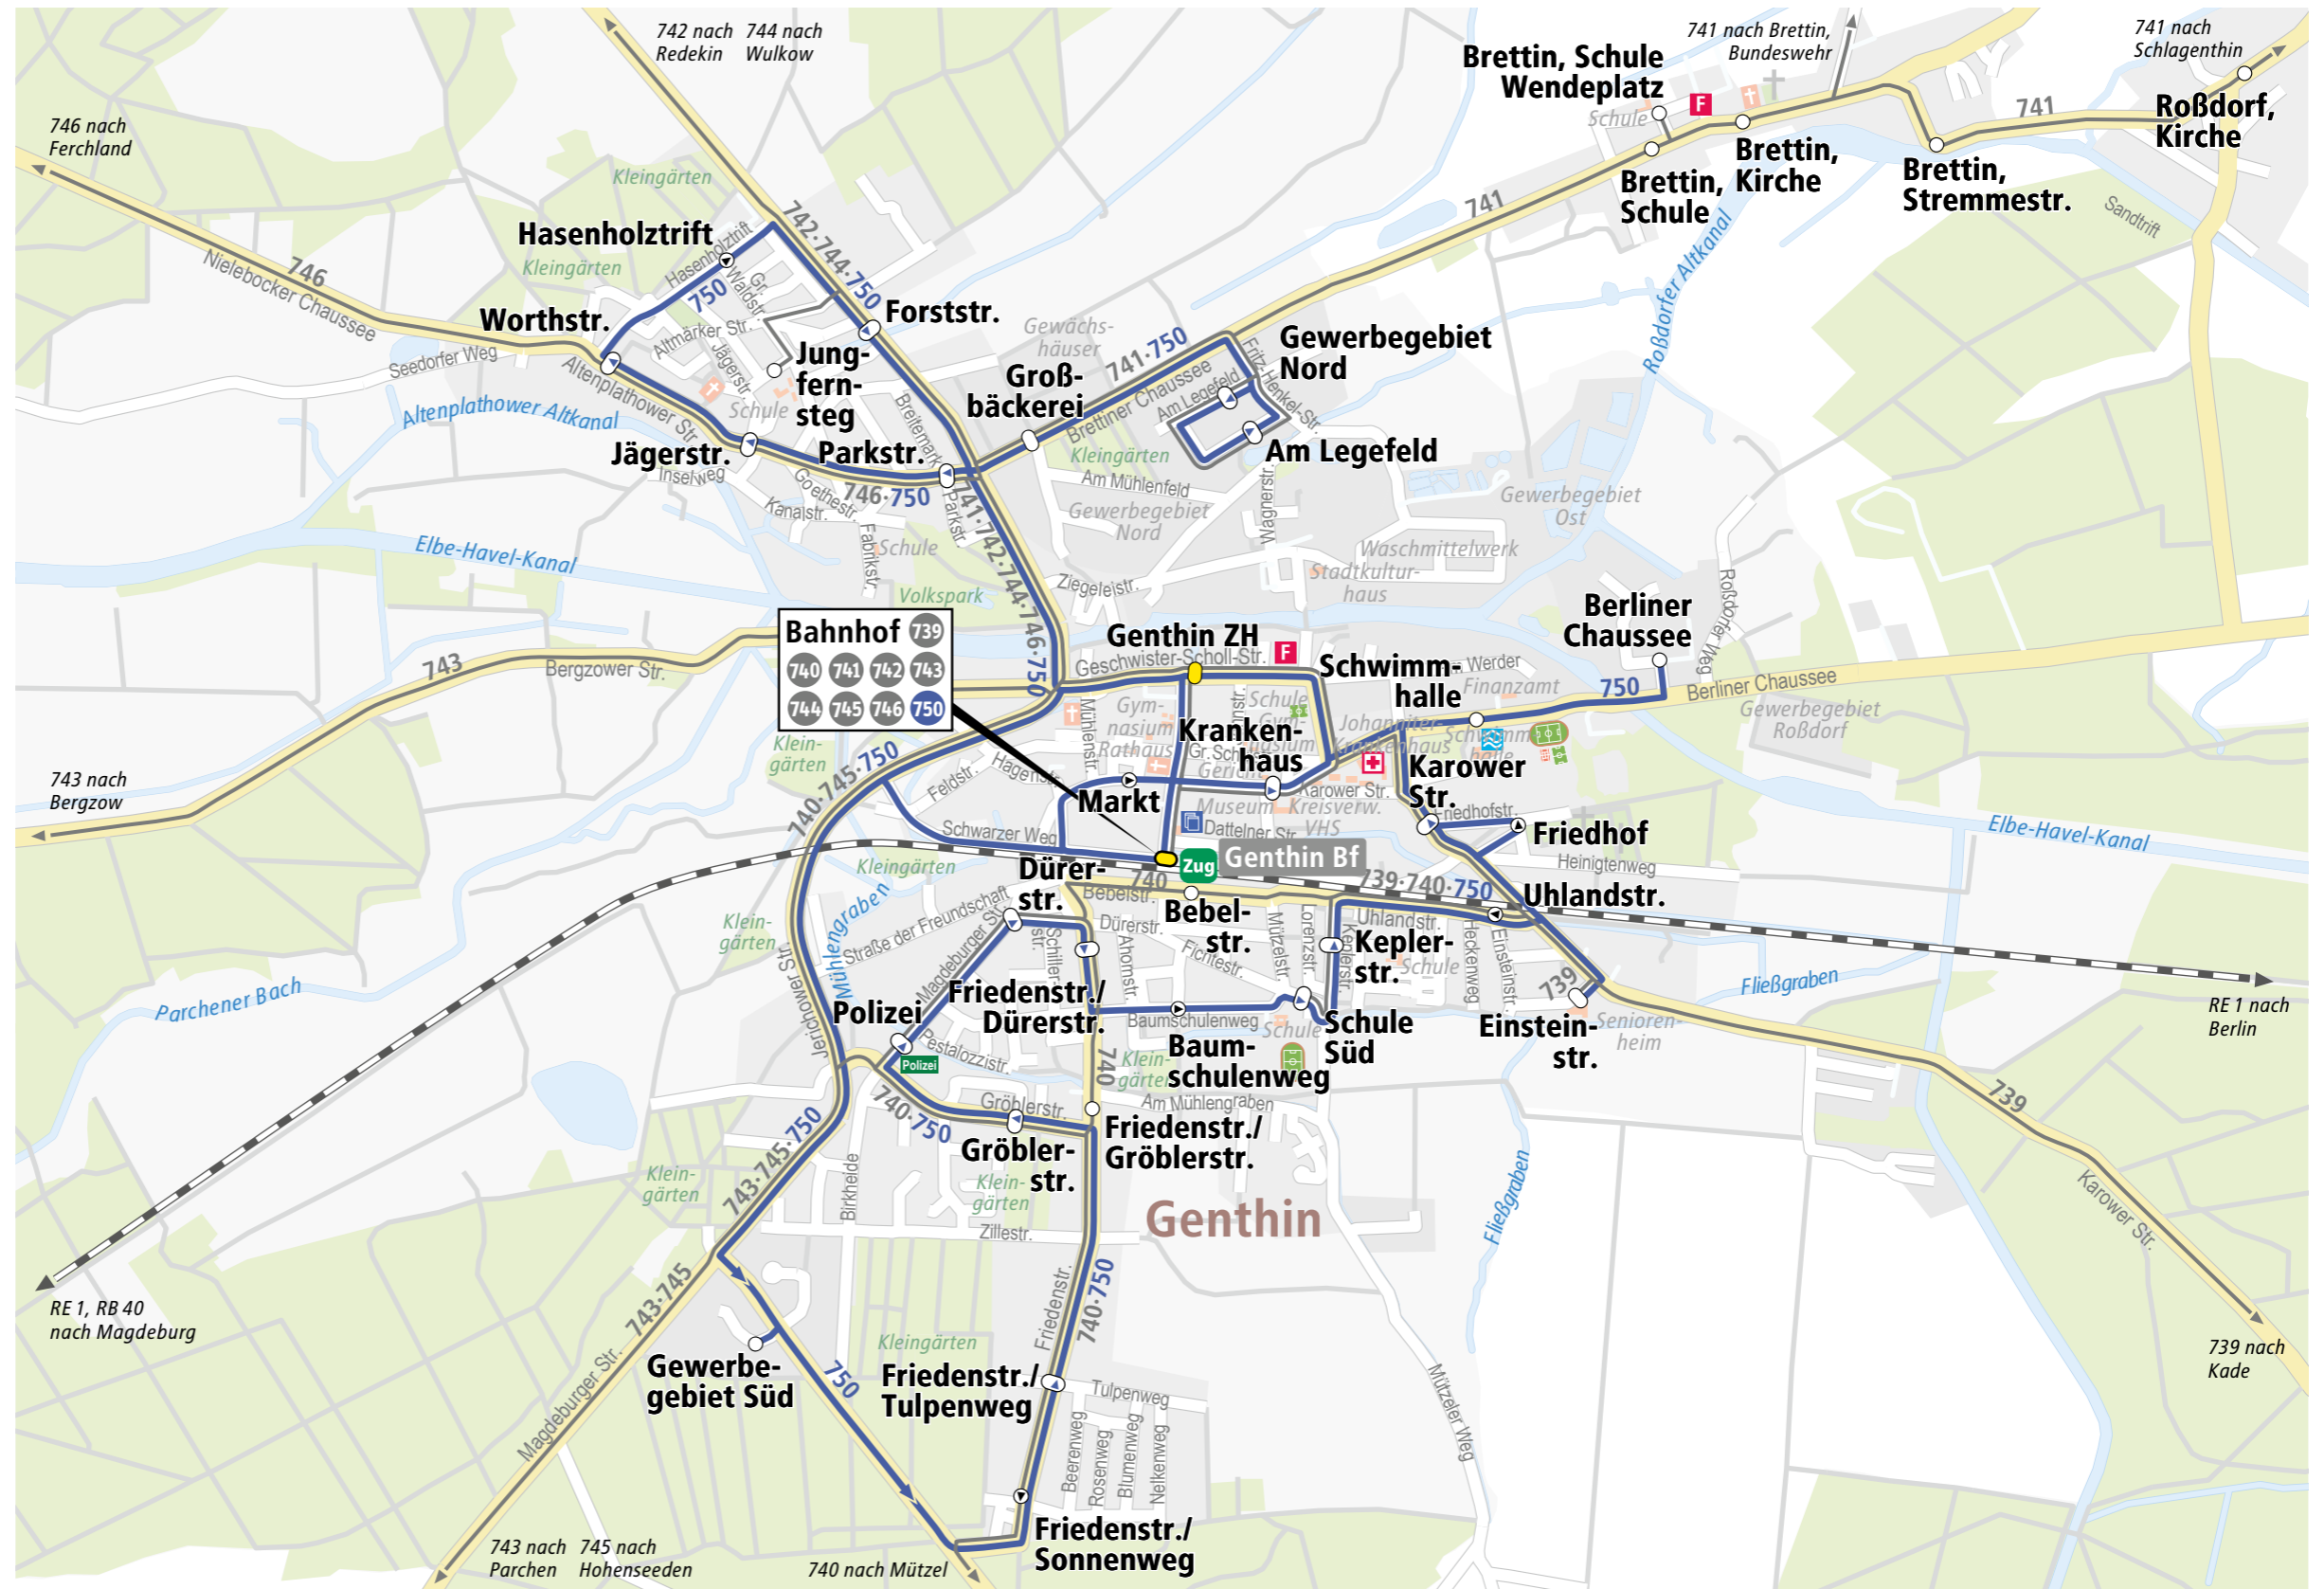

MAREGO-FAHRKARTER EINER FÜR ALLES

Bus ↔ Bahn

STADTVERKEHR GENTHIN

Legende

- Regionalbus mit Haltestelle
- Stadtbus mit Haltestelle
- Umsteigehaltestelle
- Bedienung durch gekennzeichnete Linien nur in Pfeilrichtung
- Bedienung durch alle Linien nur in Pfeilrichtung
- Bahnstrecke
- Klinikum
- Bücherei
- Freibad
- Hallenbad

Kartografie:
© Baumgardt Consultants GbR

» Stand Dezember 2016