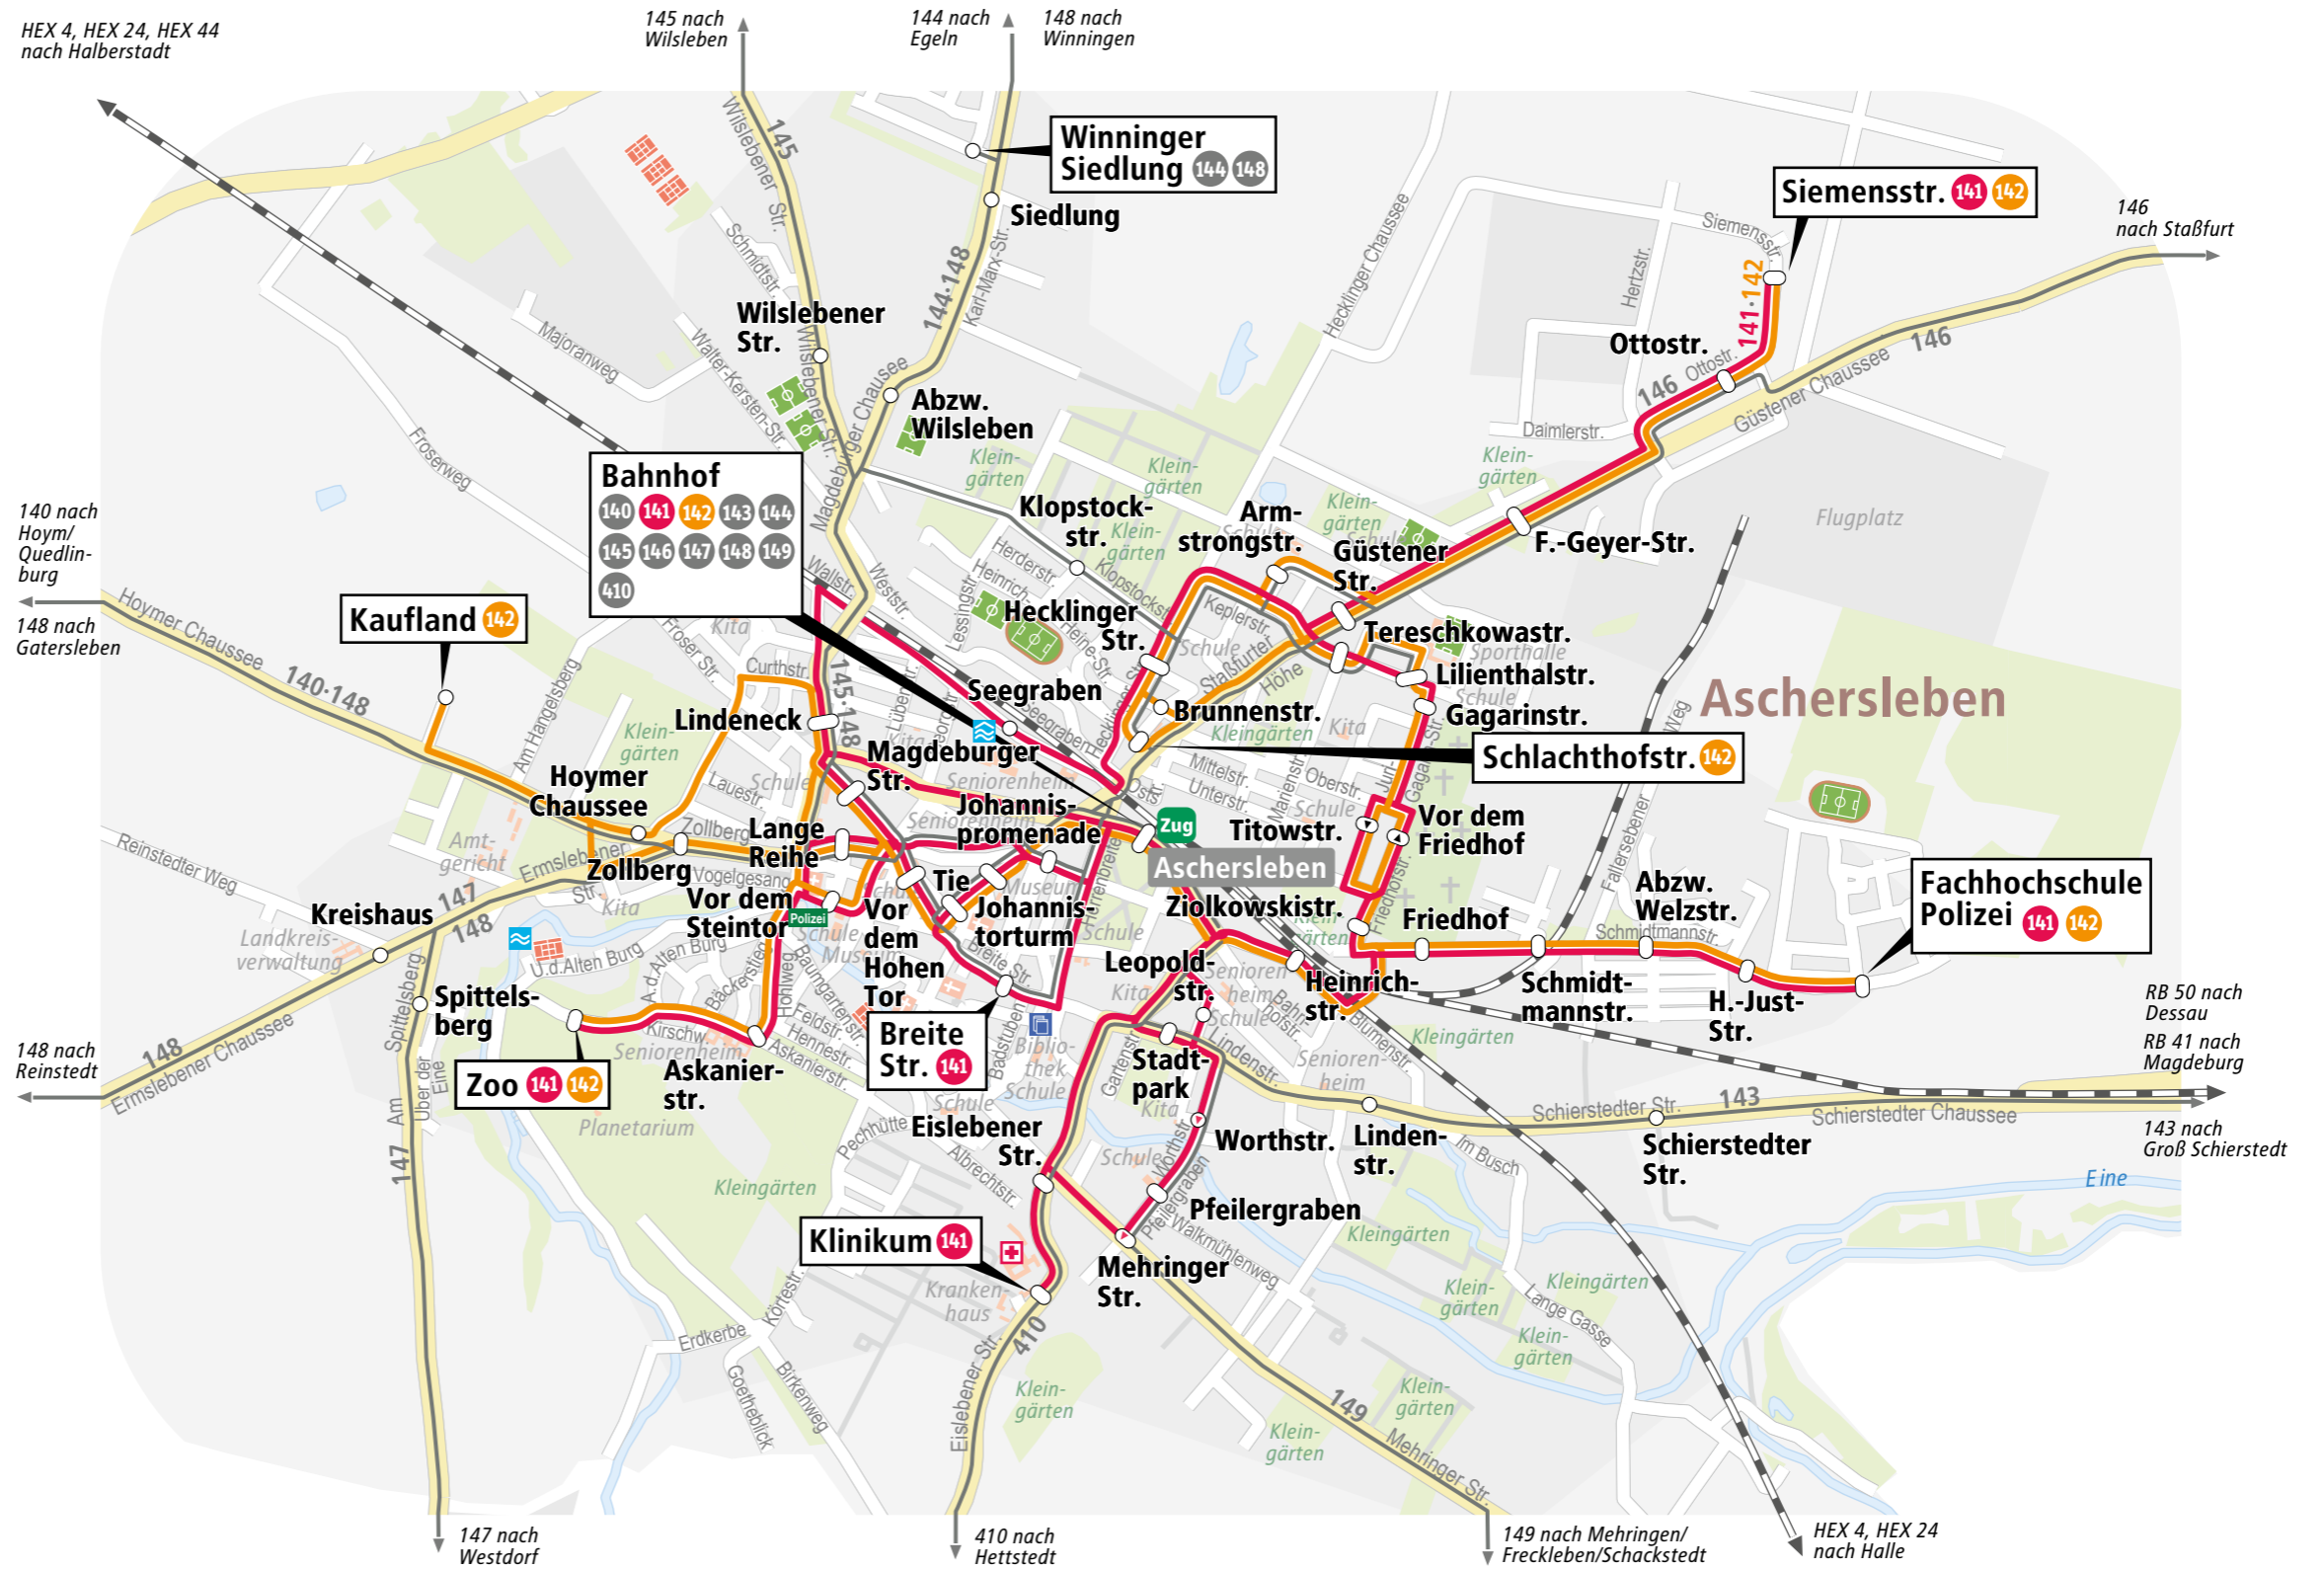

MAREGO-FAHRKARTER EINER FÜR ALLES

Bus ↔ Bahn

STADTVERKEHR ASCHERSLEBEN

Legende

- 153 Regionalbus mit Haltestelle
- 142 Stadtbuss mit Haltestelle
- Umsteigehaltestelle
- Bedienung durch gekennzeichnete Linien nur in Pfeilrichtung
- Bedienung durch alle Linien nur in Pfeilrichtung
- Bahnstrecke
- Klinikum
- Bücherei
- Freibad
- Hallenbad

Kartografie:
© Baumgärdt Consultants GbR

» Stand Dezember 2016